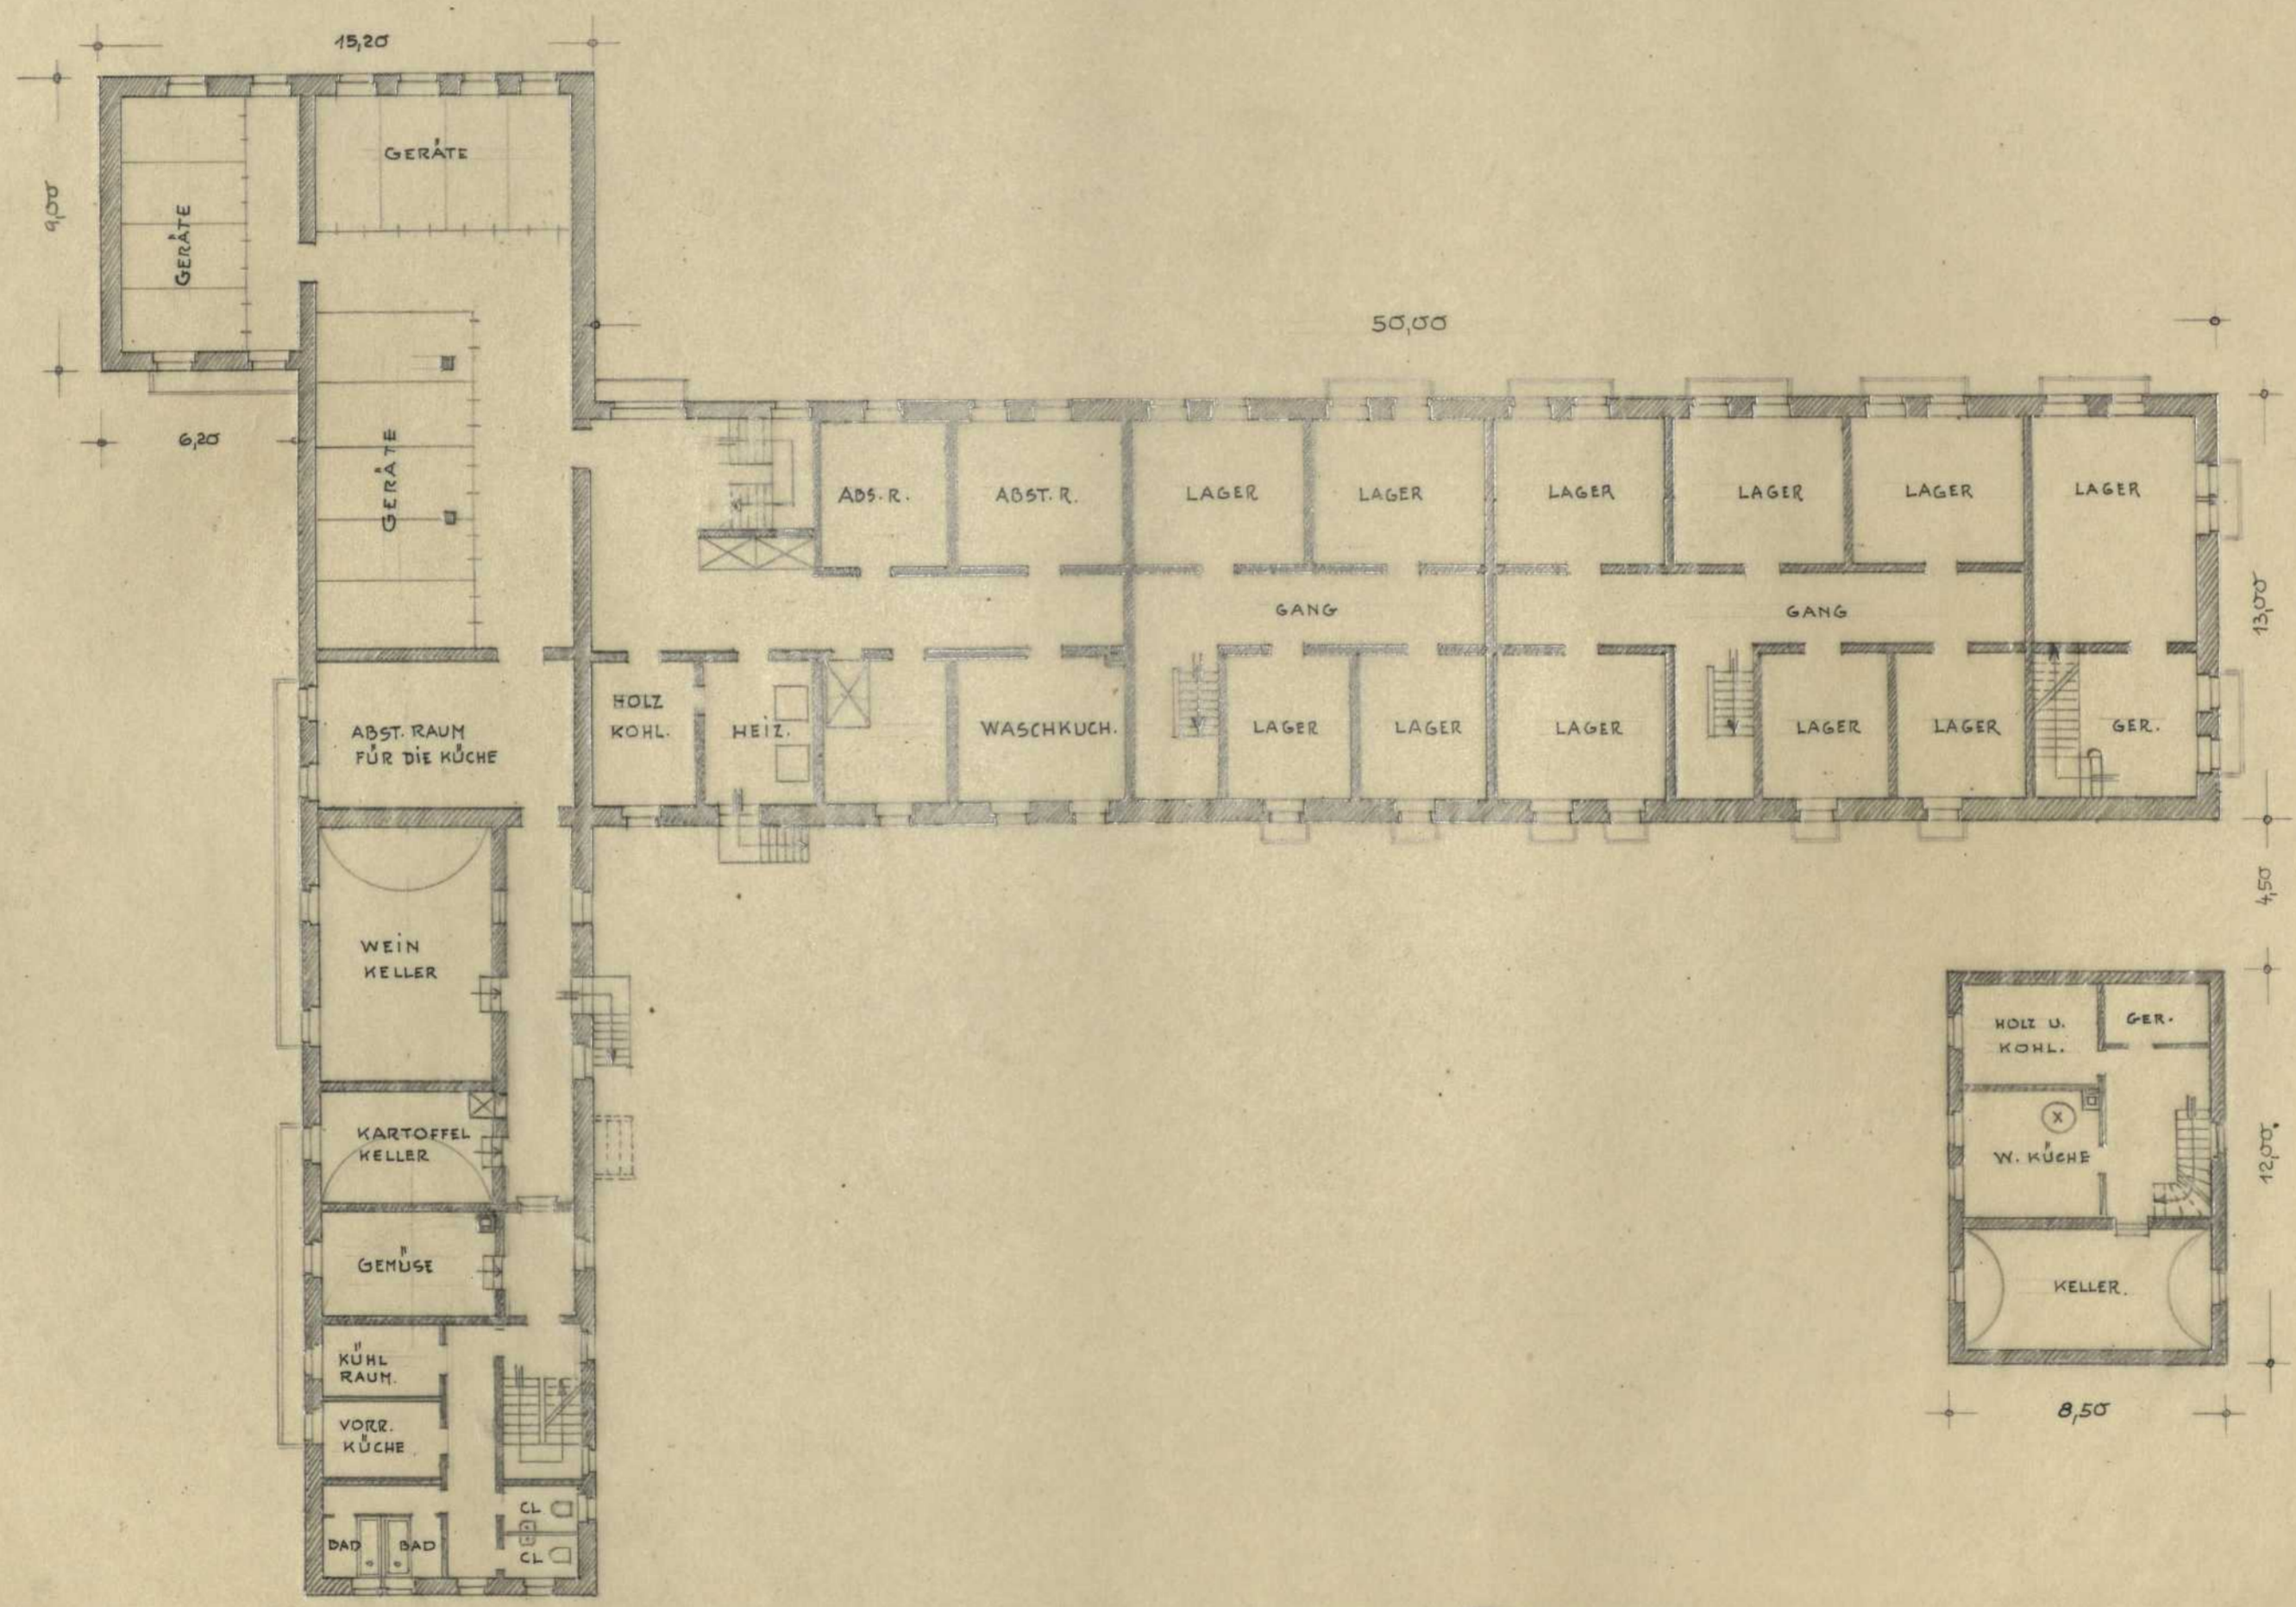

ENTWURF ZU EINEM ALTERSHEIM

BLATT 2

M. 1 : 200

UNTERGESCHOSS

STAATSBAU SCHULE STUTTGART SOMM. SEM. 1947 KL. IVb

GEF: *Wilk. Zengerley* GES: *Wacker 3. St. 47.* BEM.