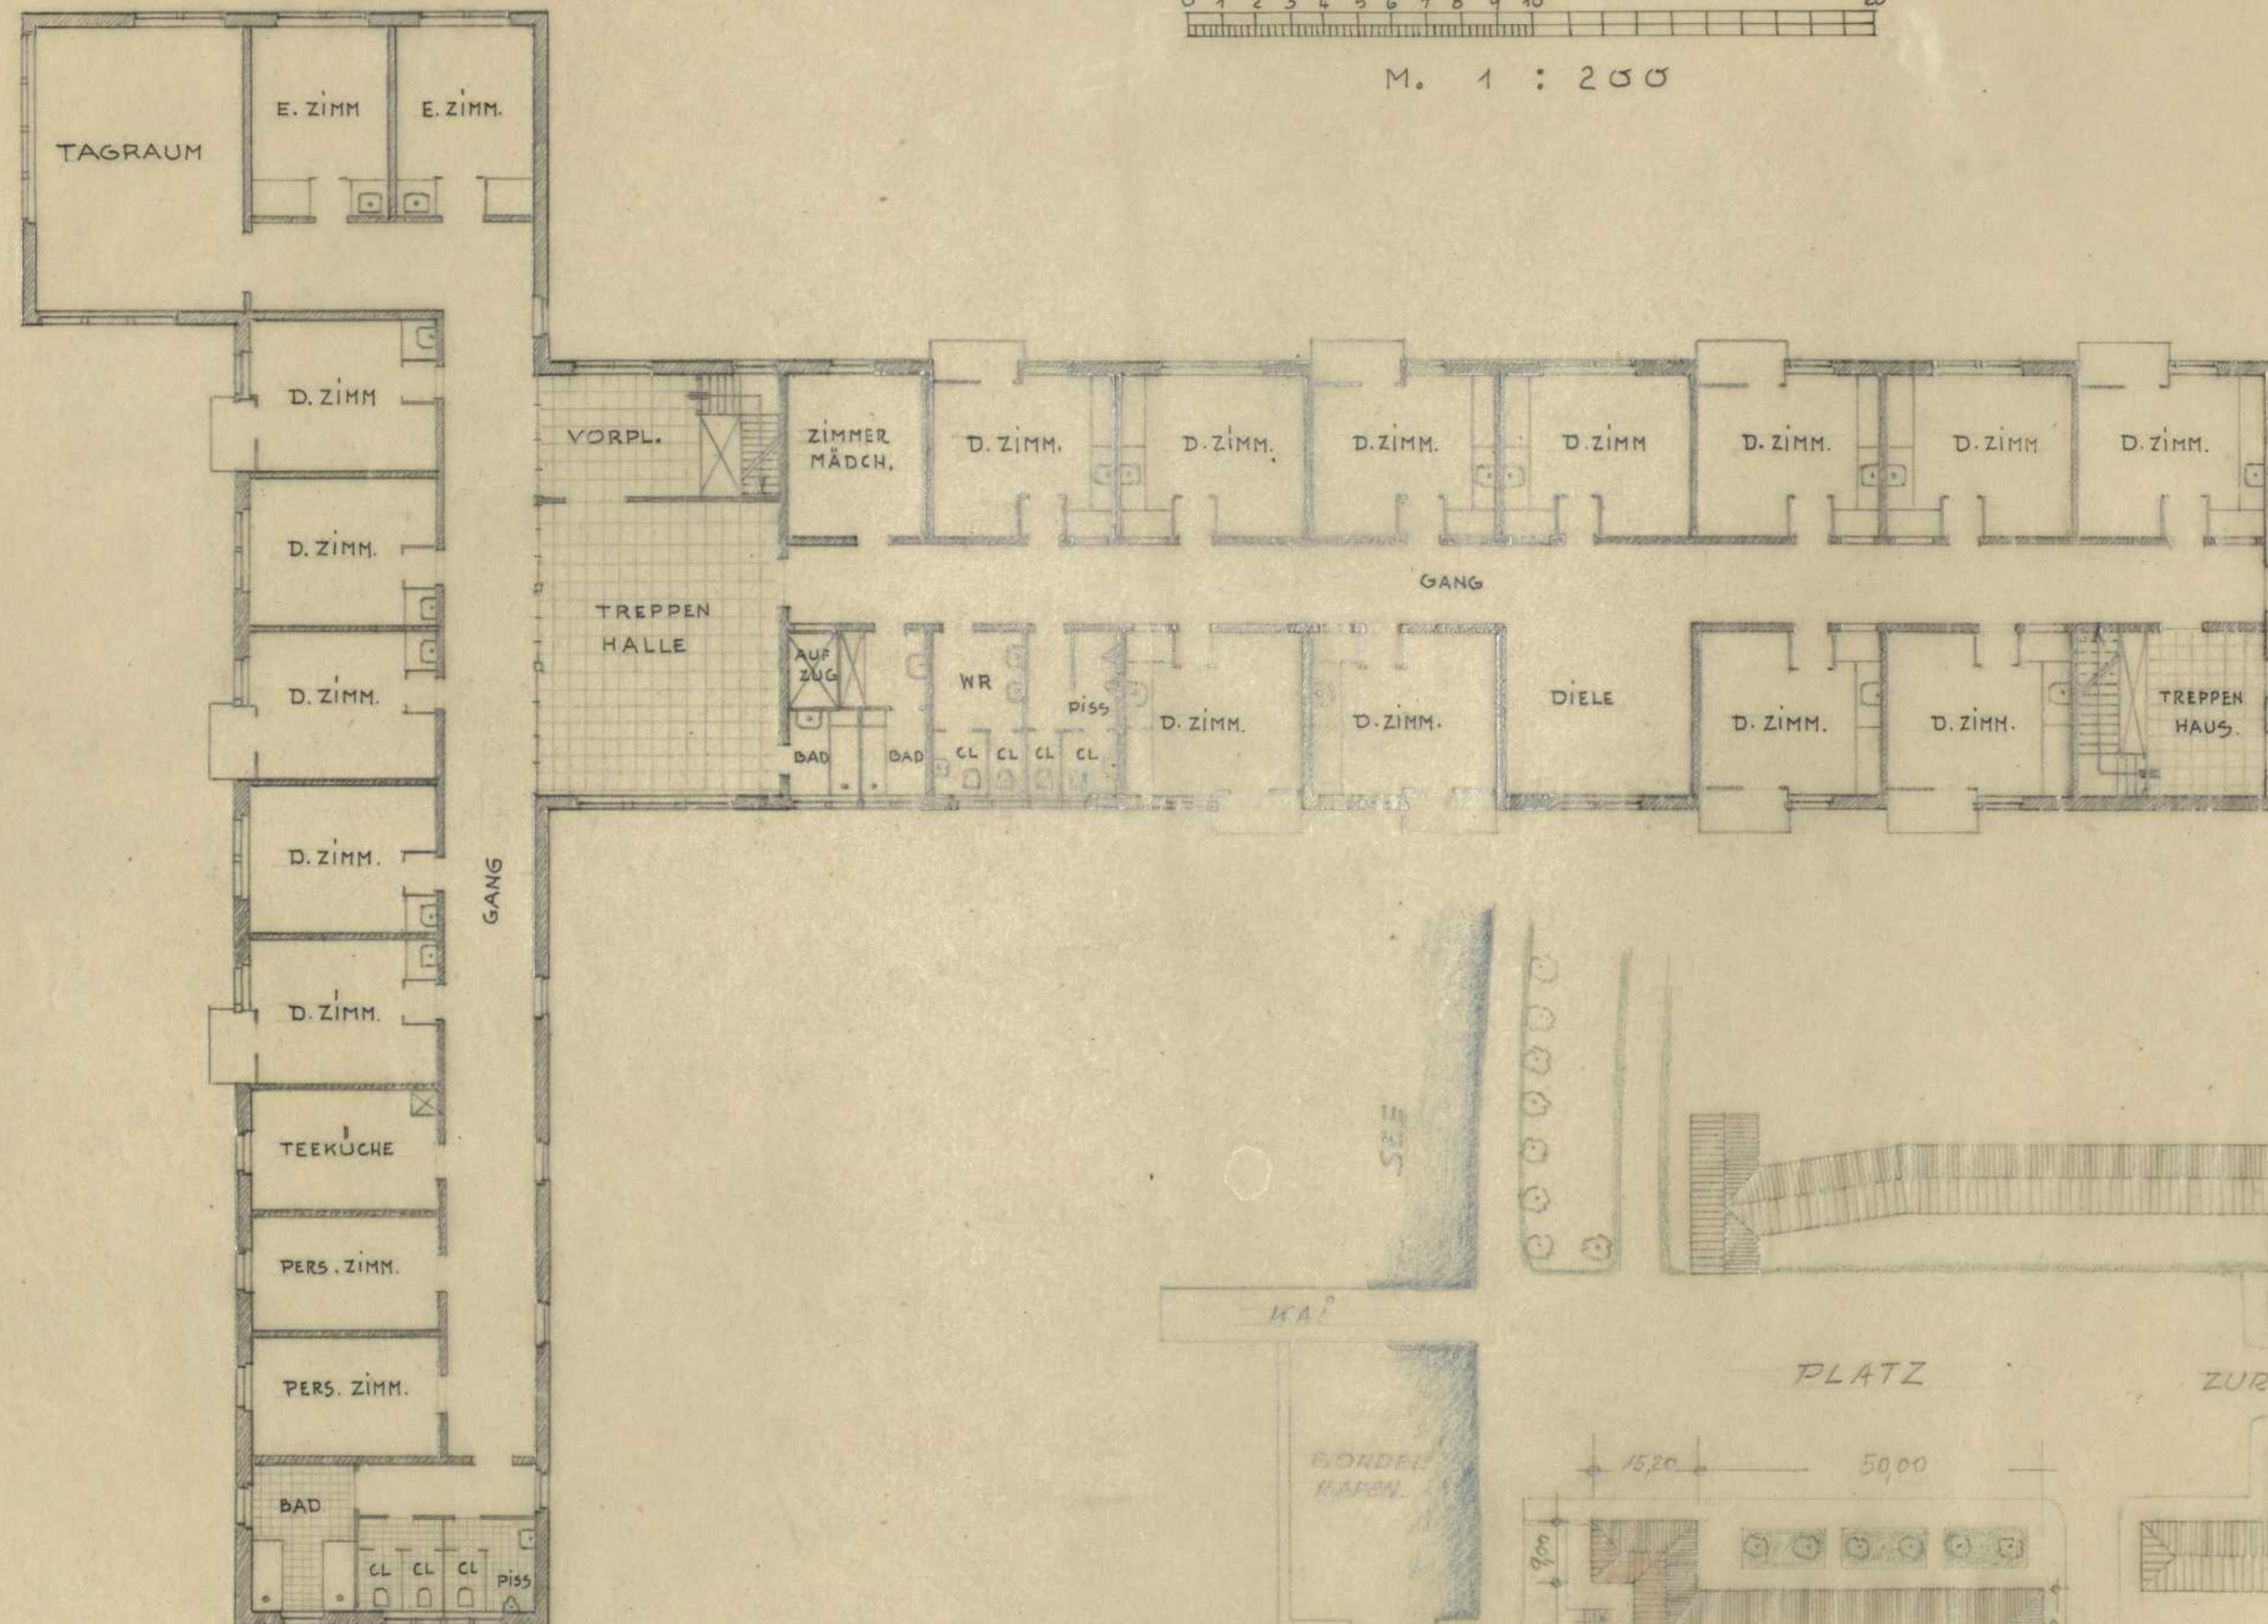

# ENTWURF ZU EINEM ALTERSHEIM

BLATT 4

M. 1 : 200

II. STOCK

LAGEPLANSKIZZE  
M. 1:1000

STAATSBAU SCHULE STUTTGART SOMM. SEM. 1947 KL. IVb

GEF: *W. Koenig*

GES: *W. Koenig 3. 7. 47.*