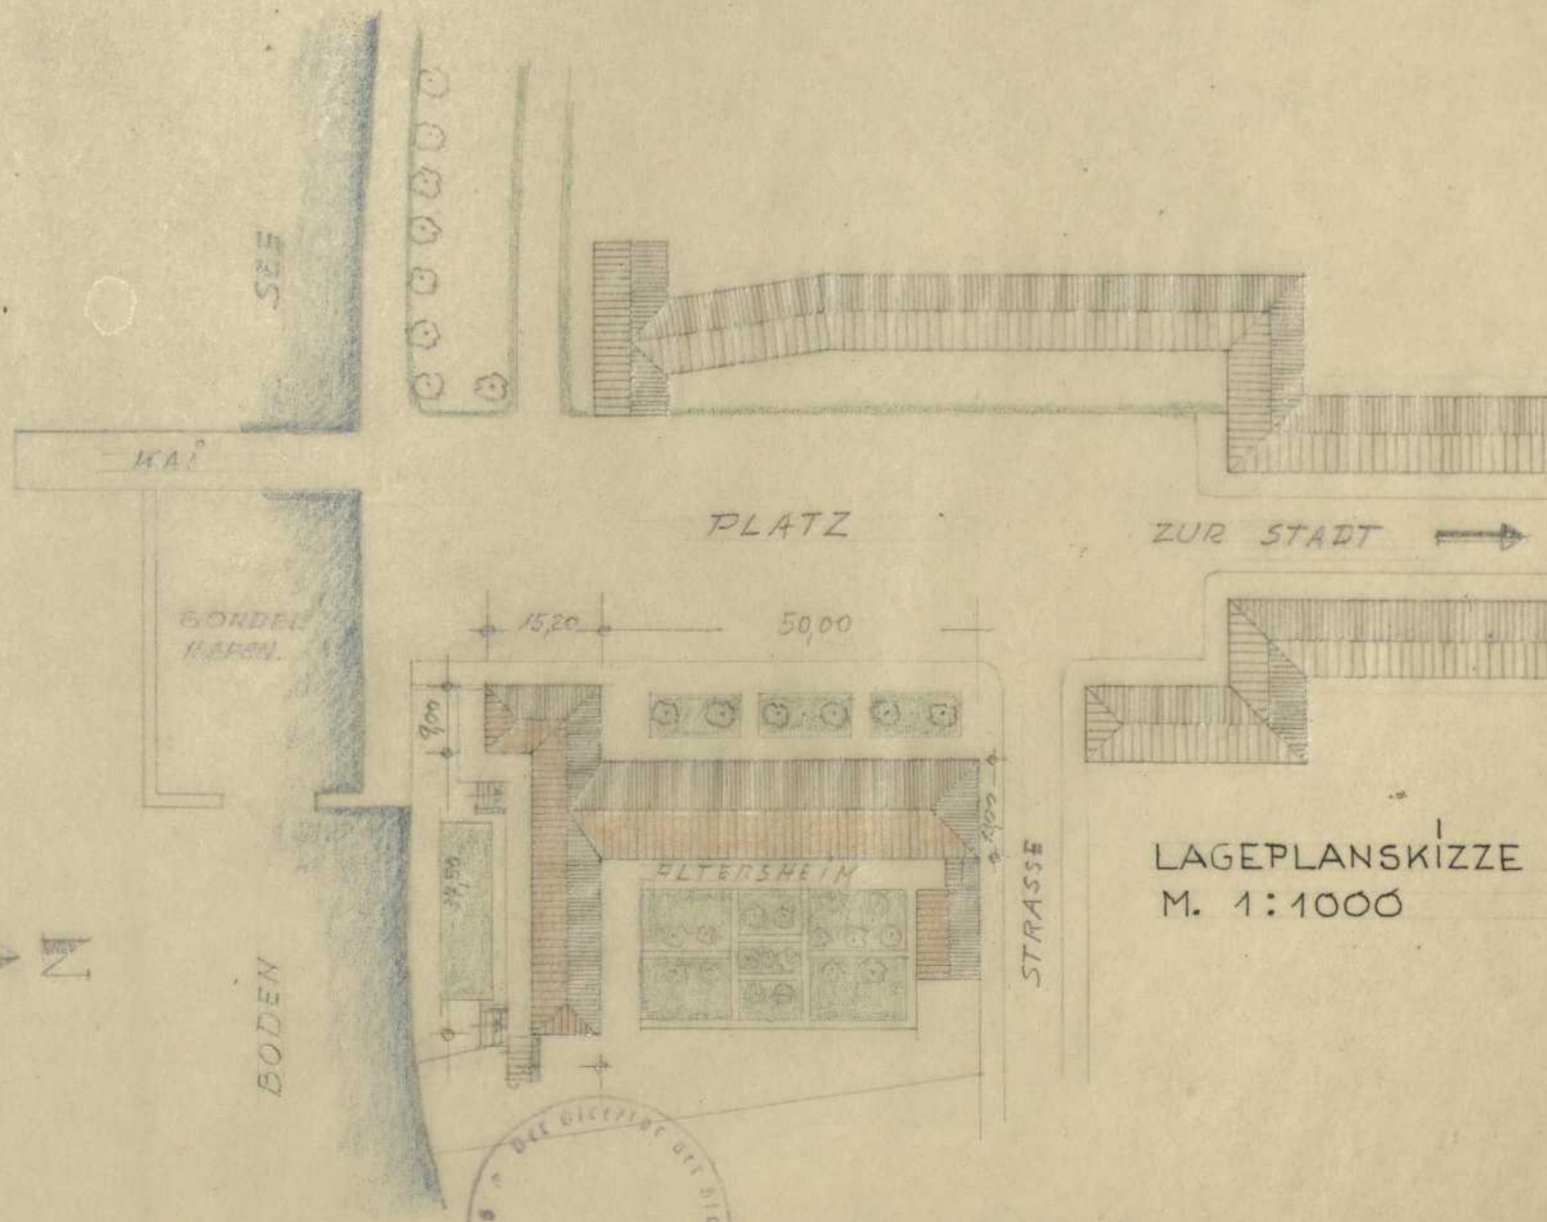

# ENTWURF ZU EINEM ALTERSHEIM

BLATT 4

M. 1 : 200

II. STOCK

LAGEPLANSKIZZE  
M. 1:1000

STAATSBAU SCHULE STUTTGART SOMM. SEM. 1947 KL. IVb

GEF: *W. Koenig*

GES: *W. Koenig 3. 7. 47.*