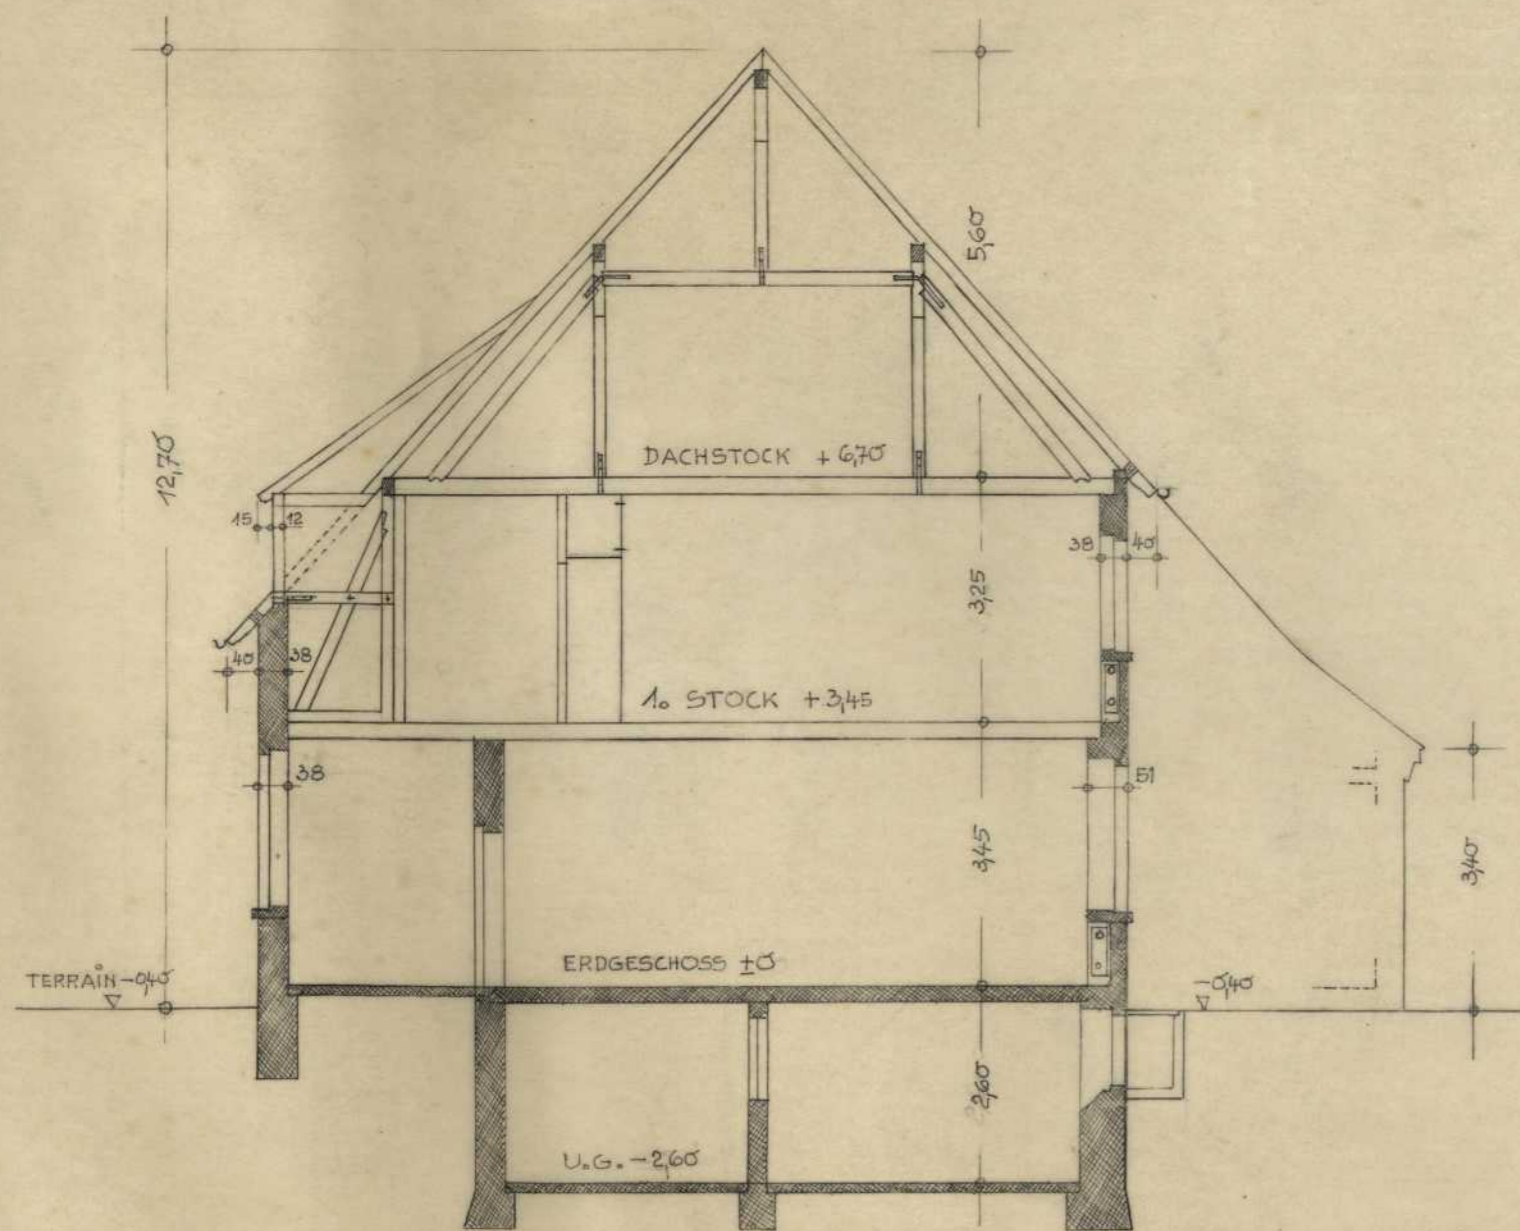

NORDOSTSEITE

SÜDWESTSEITE

SCHNITT A-B

SCHAUBILD VON DER STRASSE AUS IN TRAUFHÖHE

STAATSBÄUSCHULE STUTTGART WINTER SEM: 1947/48 KL. Vb

GEF: *Wilk. Kengler*

GES: *waher*

BEM:

15.1.48.