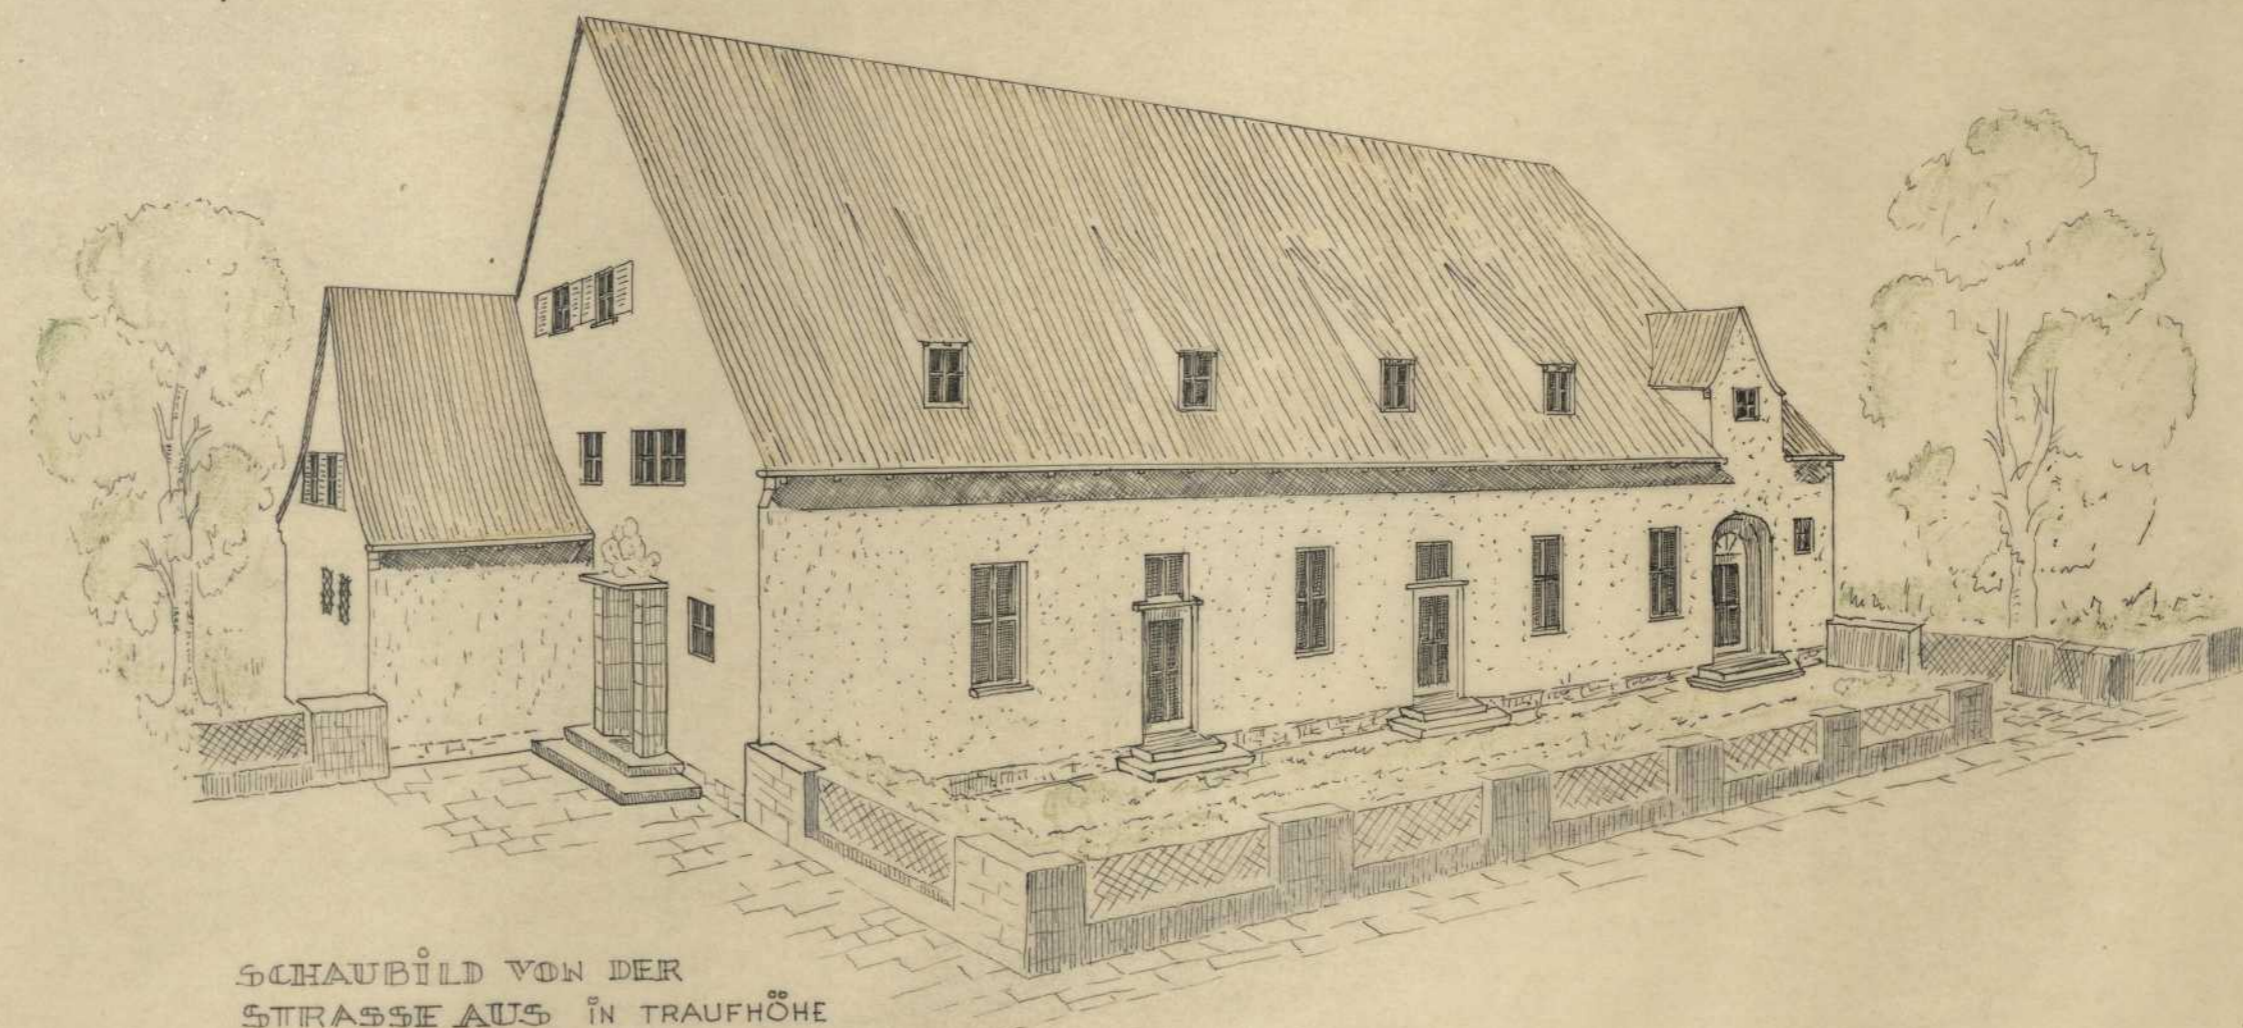

NORDOSTSEITE

SÜDWESTSEITE

SCHNITT A-B

SCHAUBILD VON DER STRASSE AUS IN TRAUFHÖHE

STAATSBÄUSCHULE STUTTGART WINTER SEM: 1947/48 KL. Vb

GEF: *Wilk. Kengler*

GES: *waher*

BEM: