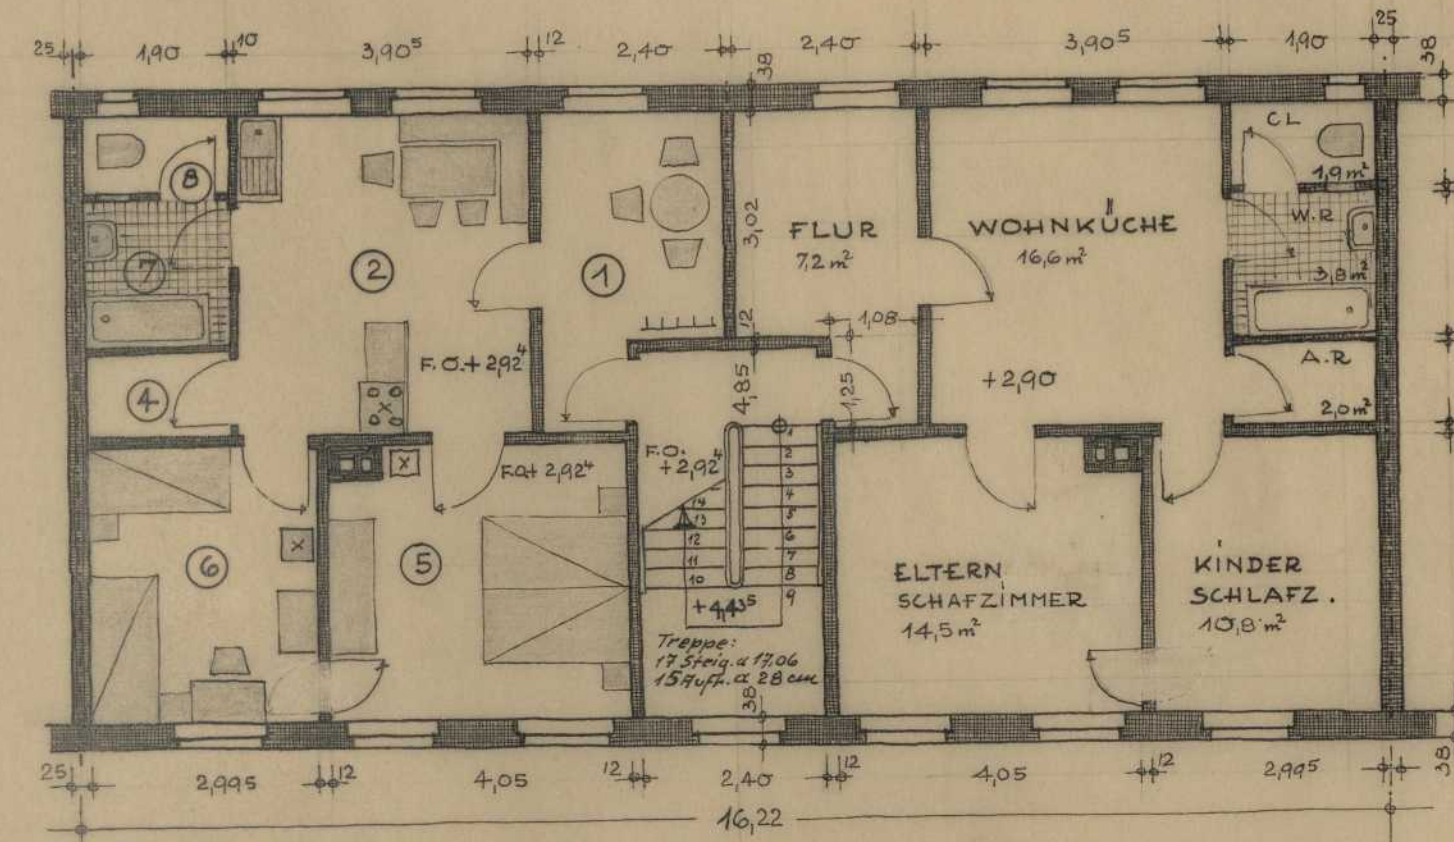

Persistenter Identifier:	1567431323679
Titel:	Studienarbeiten aus der Staatsbauschule Stuttgart
Künstler/Illustrator:	Zengerle, Wilhelm
Ort:	Stuttgart
Datierung:	1946-1948
Provenienz:	Nachlass Wilhelm Zengerle
Besitzende Institution:	Universitätsbibliothek Stuttgart
Signatur:	zeng01
Strukturtyp:	folder
Lizenz:	https://creativecommons.org/licenses/by-sa/4.0/
PURL:	https://digibus.ub.uni-stuttgart.de/viewer/image/1567431323679/1/
Abschnitt:	Entwurf zu einem Zweispänner Reihenhaus, Grundrisse
Künstler/Illustrator:	Zengerle, Wilhelm
Inhalt/Darstellung:	Grundriss
Technik:	Tusche auf Transparentpapier, auf Trägerblatt montiert
Maße:	42,3 x 59 cm
Datierung:	Wintersemester 1946/47
Funktion (Zeichnungstyp):	Entwurf
Maßstab:	1:100
Provenienz:	Nachlass Wilhelm Zengerle
Besitzende Institution:	Universitätsbibliothek Stuttgart
Signatur:	Zeng01
Strukturtyp:	DrawingPage
Lizenz:	https://creativecommons.org/licenses/by-sa/4.0/
PURL:	https://digibus.ub.uni-stuttgart.de/viewer/image/1567431323679/1/LOG_0001/

ERDGESCHOSS

- ① FLUR
- ② WOHNKÜCHE
- ③ KOCHNISCHE
- ④ ABSTELLRAUM
- ⑤ ELTERNSCHLAFZIMMER
- ⑥ KINDERSCHLAFZIMMER
- ⑦ WASCHRAUM
- ⑧ C.L.
- ⑨ DACHZIMMER
- ⑩ TROCKENBODEN
- ⑪ BRIEFKASTEN u. BESESCHRANK

UNTERGESCHOSS

1. STOCK

DACHSTOCK