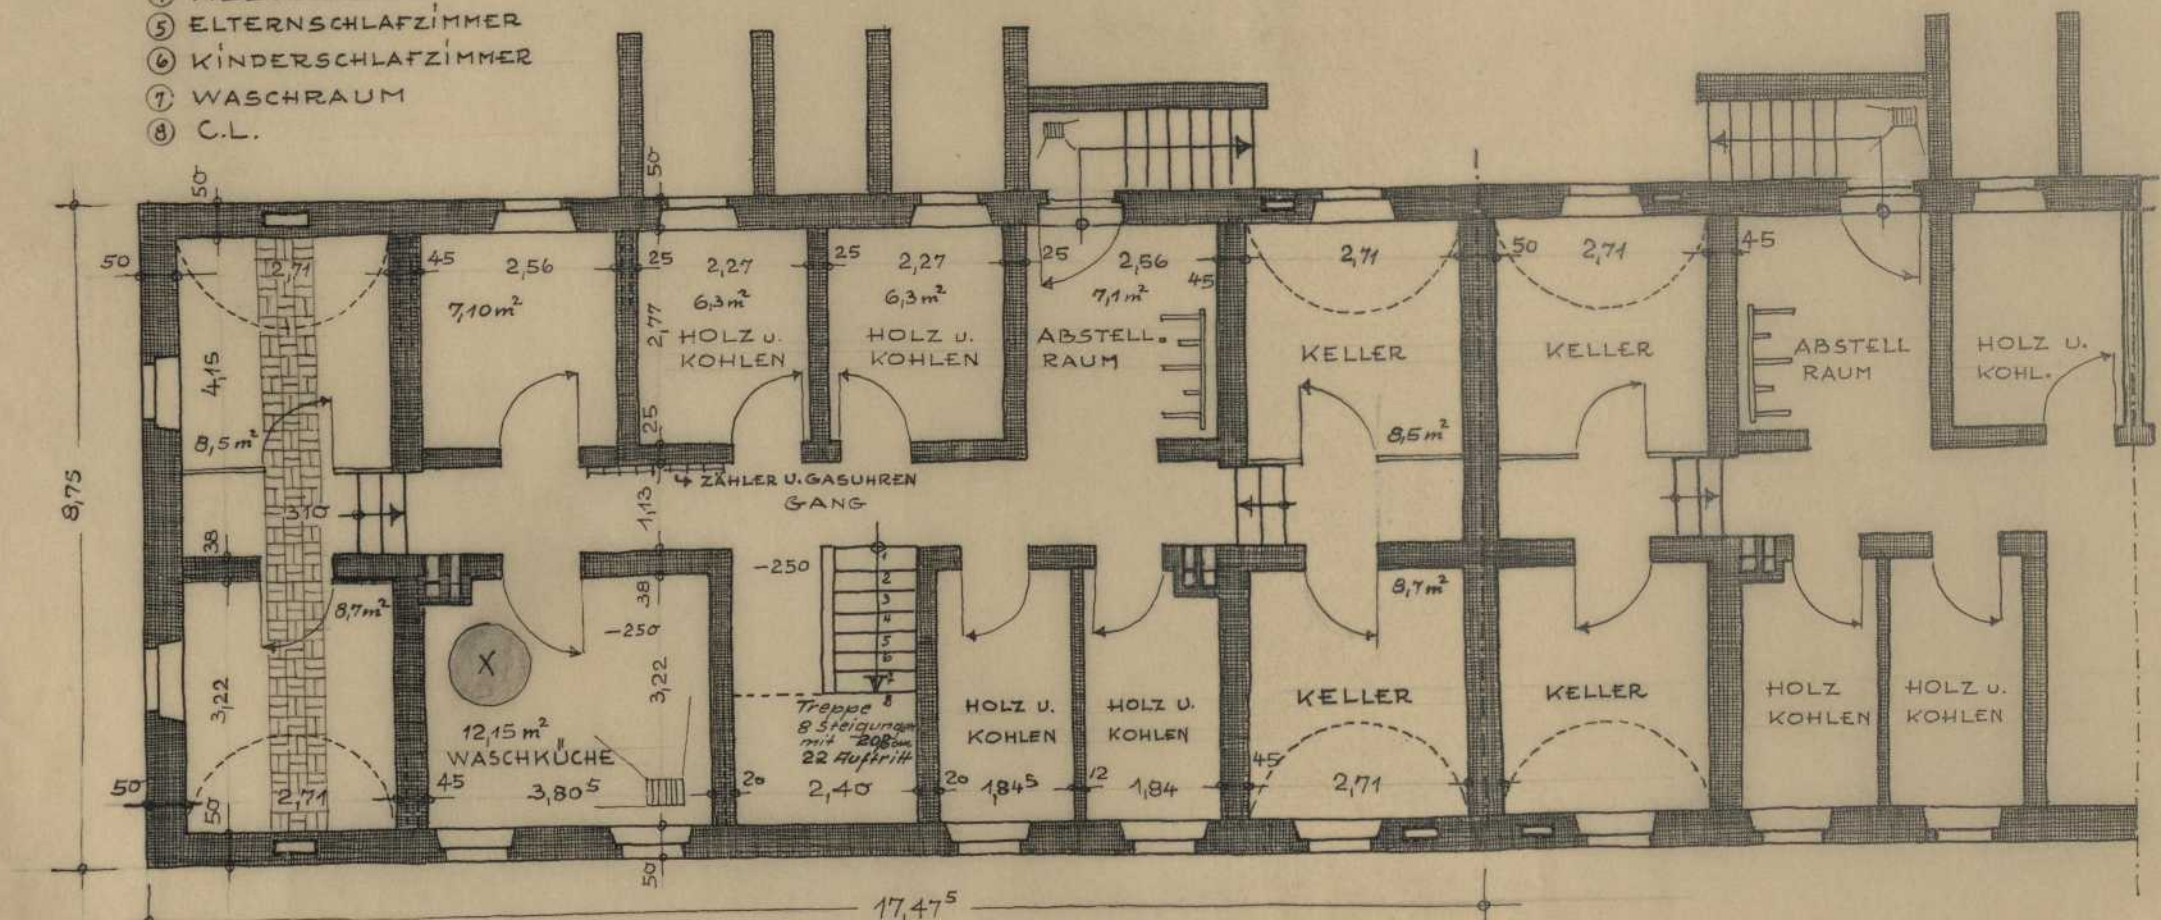

Persistenter Identifier:	1567431323679
Titel:	Studienarbeiten aus der Staatsbauschule Stuttgart
Künstler/Illustrator:	Zengerle, Wilhelm
Ort:	Stuttgart
Datierung:	1946-1948
Provenienz:	Nachlass Wilhelm Zengerle
Besitzende Institution:	Universitätsbibliothek Stuttgart
Signatur:	zeng01
Strukturtyp:	folder
Lizenz:	https://creativecommons.org/licenses/by-sa/4.0/
PURL:	https://digibus.ub.uni-stuttgart.de/viewer/image/1567431323679/1/
Abschnitt:	Entwurf zu einem Zweispänner Reihenhaus, Grundrisse
Künstler/Illustrator:	Zengerle, Wilhelm
Inhalt/Darstellung:	Grundriss
Technik:	Tusche auf Transparentpapier, auf Trägerblatt montiert
Maße:	42,3 x 59 cm
Datierung:	Wintersemester 1946/47
Funktion (Zeichnungstyp):	Entwurf
Maßstab:	1:100
Provenienz:	Nachlass Wilhelm Zengerle
Besitzende Institution:	Universitätsbibliothek Stuttgart
Signatur:	Zeng01
Strukturtyp:	DrawingPage
Lizenz:	https://creativecommons.org/licenses/by-sa/4.0/
PURL:	https://digibus.ub.uni-stuttgart.de/viewer/image/1567431323679/1/LOG_0001/

ERDGESCHOSS

- ① FLUR
- ② WOHNKÜCHE
- ③ KOCHNISCHE
- ④ ABSTELLRAUM
- ⑤ ELTERNSCHLAFZIMMER
- ⑥ KINDERSCHLAFZIMMER
- ⑦ WASCHRAUM
- ⑧ C.L.
- ⑨ DACHZIMMER
- ⑩ TROCKENBODEN
- ⑪ BRIEFKASTEN u. BESESCHRANK

UNTERGESCHOSS

1. STOCK

DACHSTOCK