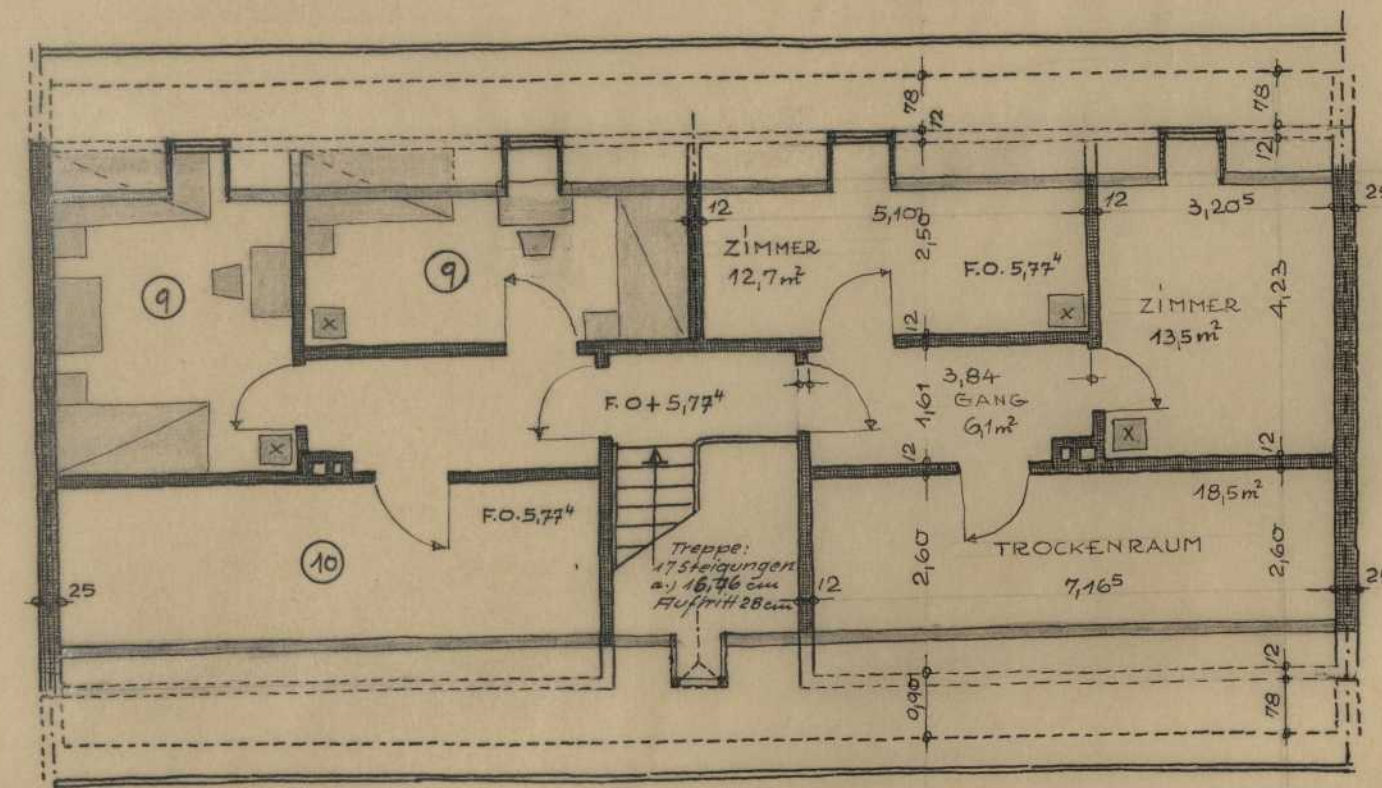

Persistenter Identifier:	1567431323679
Titel:	Studienarbeiten aus der Staatsbauschule Stuttgart
Künstler/Illustrator:	Zengerle, Wilhelm
Ort:	Stuttgart
Datierung:	1946-1948
Provenienz:	Nachlass Wilhelm Zengerle
Besitzende Institution:	Universitätsbibliothek Stuttgart
Signatur:	zeng01
Strukturtyp:	folder
Lizenz:	https://creativecommons.org/licenses/by-sa/4.0/
PURL:	https://digibus.ub.uni-stuttgart.de/viewer/image/1567431323679/1/
Abschnitt:	Entwurf zu einem Zweispänner Reihenhaus, Grundrisse
Künstler/Illustrator:	Zengerle, Wilhelm
Inhalt/Darstellung:	Grundriss
Technik:	Tusche auf Transparentpapier, auf Trägerblatt montiert
Maße:	42,3 x 59 cm
Datierung:	Wintersemester 1946/47
Funktion (Zeichnungstyp):	Entwurf
Maßstab:	1:100
Provenienz:	Nachlass Wilhelm Zengerle
Besitzende Institution:	Universitätsbibliothek Stuttgart
Signatur:	Zeng01
Strukturtyp:	DrawingPage
Lizenz:	https://creativecommons.org/licenses/by-sa/4.0/
PURL:	https://digibus.ub.uni-stuttgart.de/viewer/image/1567431323679/1/LOG_0001/

ERDGESCHOSS

- ① FLUR
- ② WOHNKÜCHE
- ③ KOCHNISCHE
- ④ ABSTELLRAUM
- ⑤ ELTERNSCHLAFZIMMER
- ⑥ KINDERSCHLAFZIMMER
- ⑦ WASCHRAUM
- ⑧ C.L.
- ⑨ DACHZIMMER
- ⑩ TROCKENBODEN
- ⑪ BRIEFKASTEN u. BESESCHRANK

UNTERGESCHOSS

1. STOCK

DACHSTOCK