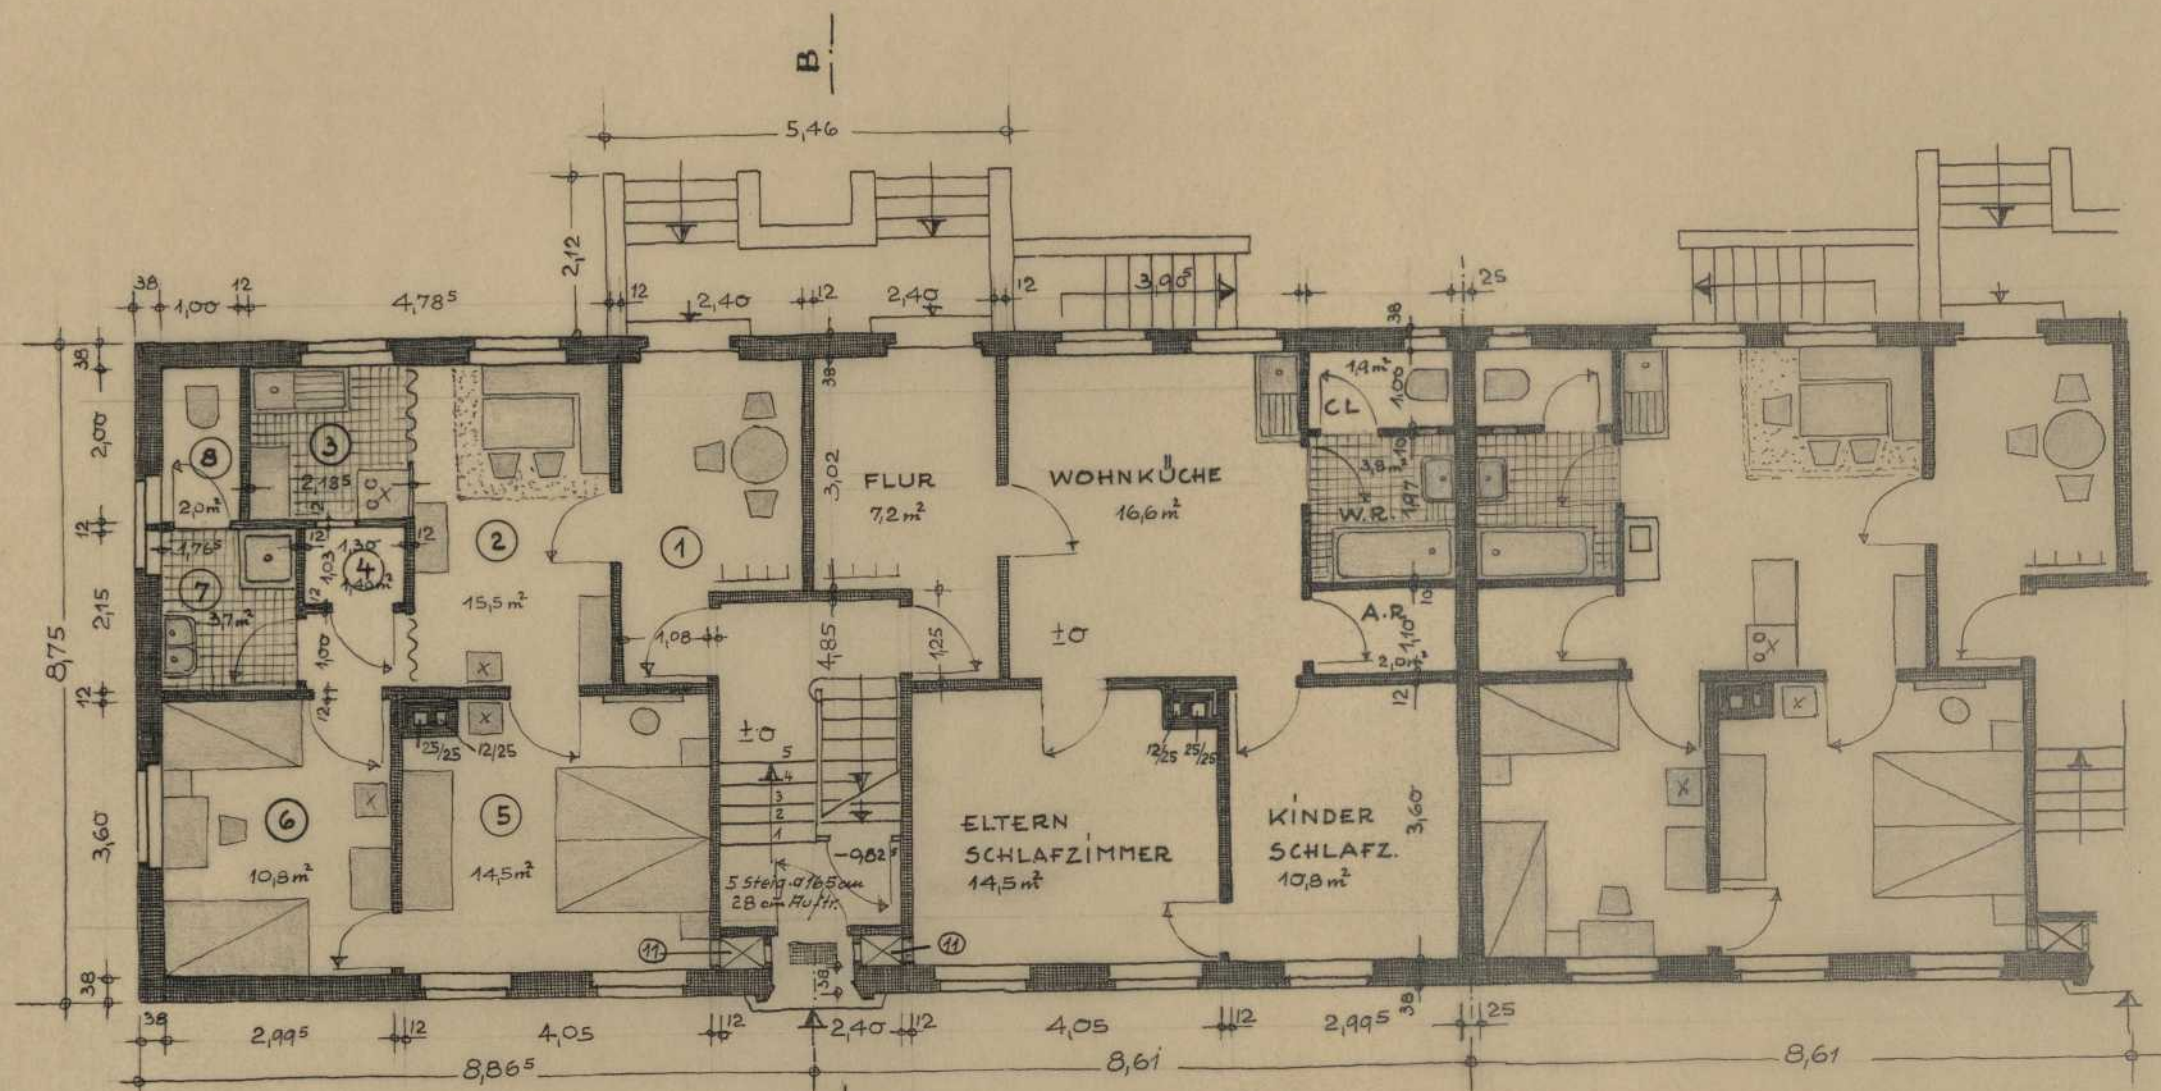

Persistenter Identifier:	1567431323679
Titel:	Studienarbeiten aus der Staatsbauschule Stuttgart
Künstler/Illustrator:	Zengerle, Wilhelm
Ort:	Stuttgart
Datierung:	1946-1948
Provenienz:	Nachlass Wilhelm Zengerle
Besitzende Institution:	Universitätsbibliothek Stuttgart
Signatur:	zeng01
Strukturtyp:	folder
Lizenz:	https://creativecommons.org/licenses/by-sa/4.0/
PURL:	https://digibus.ub.uni-stuttgart.de/viewer/image/1567431323679/1/
Abschnitt:	Entwurf zu einem Zweispänner Reihenhaus, Grundrisse
Künstler/Illustrator:	Zengerle, Wilhelm
Inhalt/Darstellung:	Grundriss
Technik:	Tusche auf Transparentpapier, auf Trägerblatt montiert
Maße:	42,3 x 59 cm
Datierung:	Wintersemester 1946/47
Funktion (Zeichnungstyp):	Entwurf
Maßstab:	1:100
Provenienz:	Nachlass Wilhelm Zengerle
Besitzende Institution:	Universitätsbibliothek Stuttgart
Signatur:	Zeng01
Strukturtyp:	DrawingPage
Lizenz:	https://creativecommons.org/licenses/by-sa/4.0/
PURL:	https://digibus.ub.uni-stuttgart.de/viewer/image/1567431323679/1/LOG_0001/

ERDGESCHOSS

- ① FLUR
- ② WOHNKÜCHE
- ③ KOCHNISCHE
- ④ ABSTELLRAUM
- ⑤ ELTERNSCHLAFZIMMER
- ⑥ KINDERSCHLAFZIMMER
- ⑦ WASCHRAUM
- ⑧ C.L.
- ⑨ DACHZIMMER
- ⑩ TROCKENBODEN
- ⑪ BRIEFKASTEN u. BESESCHRANK

UNTERGESCHOSS

1. STOCK

DACHSTOCK