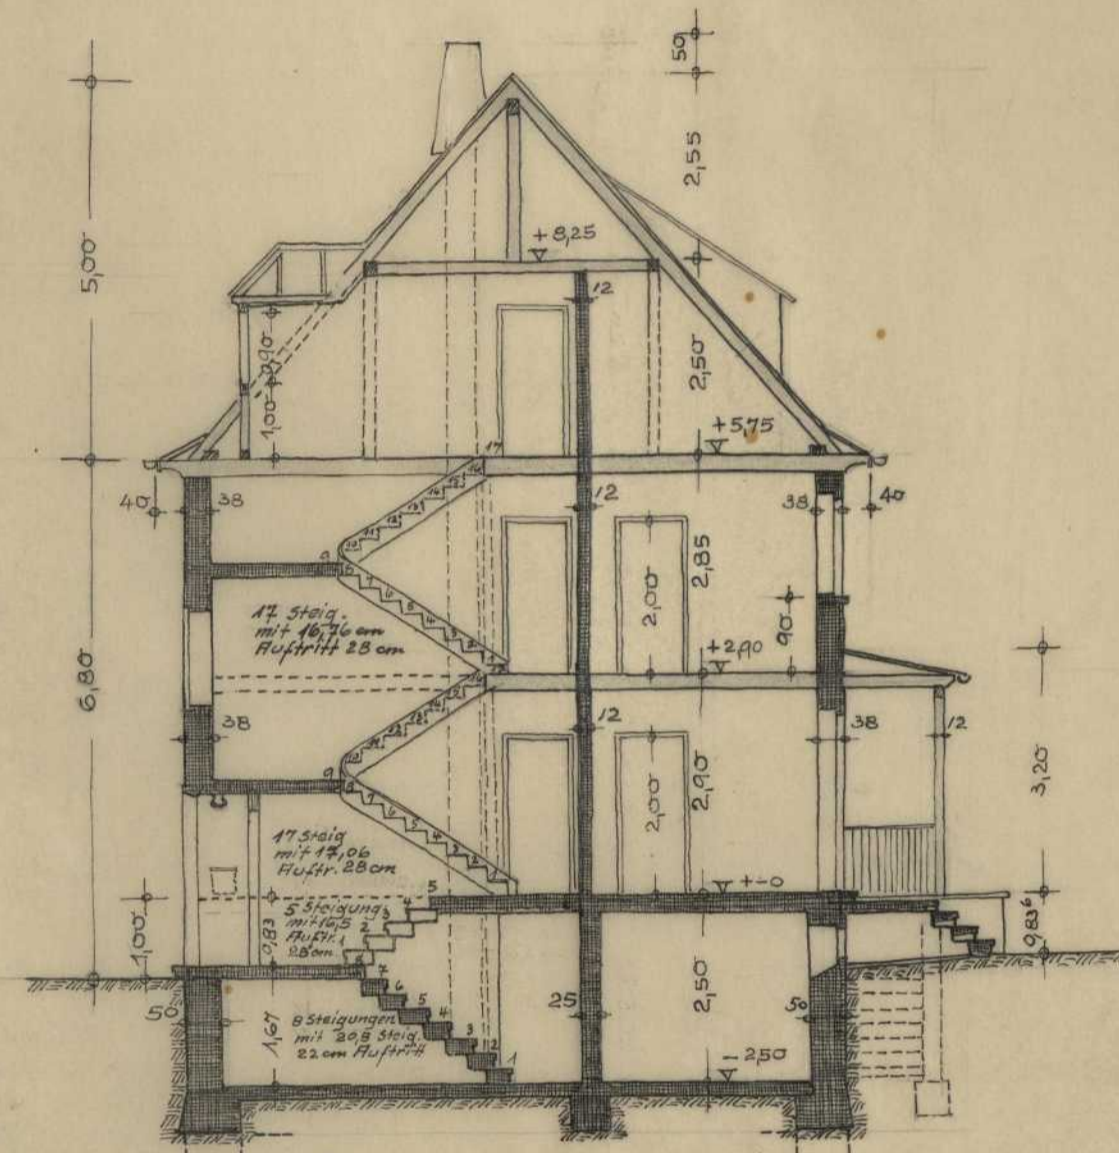

Persistenter Identifier:	1567431323679
Titel:	Studienarbeiten aus der Staatsbauschule Stuttgart
Künstler/Illustrator:	Zengerle, Wilhelm
Ort:	Stuttgart
Datierung:	1946-1948
Provenienz:	Nachlass Wilhelm Zengerle
Besitzende Institution:	Universitätsbibliothek Stuttgart
Signatur:	zeng01
Strukturtyp:	folder
Lizenz:	https://creativecommons.org/licenses/by-sa/4.0/
PURL:	https://digibus.ub.uni-stuttgart.de/viewer/image/1567431323679/1/
Abschnitt:	Entwurf zu einem Zweispänner Reihenhaus, Ansichten und Schnitt
Künstler/Illustrator:	Zengerle, Wilhelm
Inhalt/Darstellung:	Ansichte, Schnitt
Technik:	Tusche auf Transparentpapier, auf Trägerblatt montiert
Maße:	42 x 59 cm
Datierung:	Wintersemester 1946/47
Funktion (Zeichnungstyp):	Entwurf
Maßstab:	1:100
Provenienz:	Nachlass Wilhelm Zengerle
Besitzende Institution:	Universitätsbibliothek Stuttgart
Signatur:	Zeng01
Strukturtyp:	DrawingPage
Lizenz:	https://creativecommons.org/licenses/by-sa/4.0/
PURL:	https://digibus.ub.uni-stuttgart.de/viewer/image/1567431323679/2/LOG_0002/

OST ANSICHT

SCHNITT A-B

WEST ANSICHT

SÜD ANSICHT