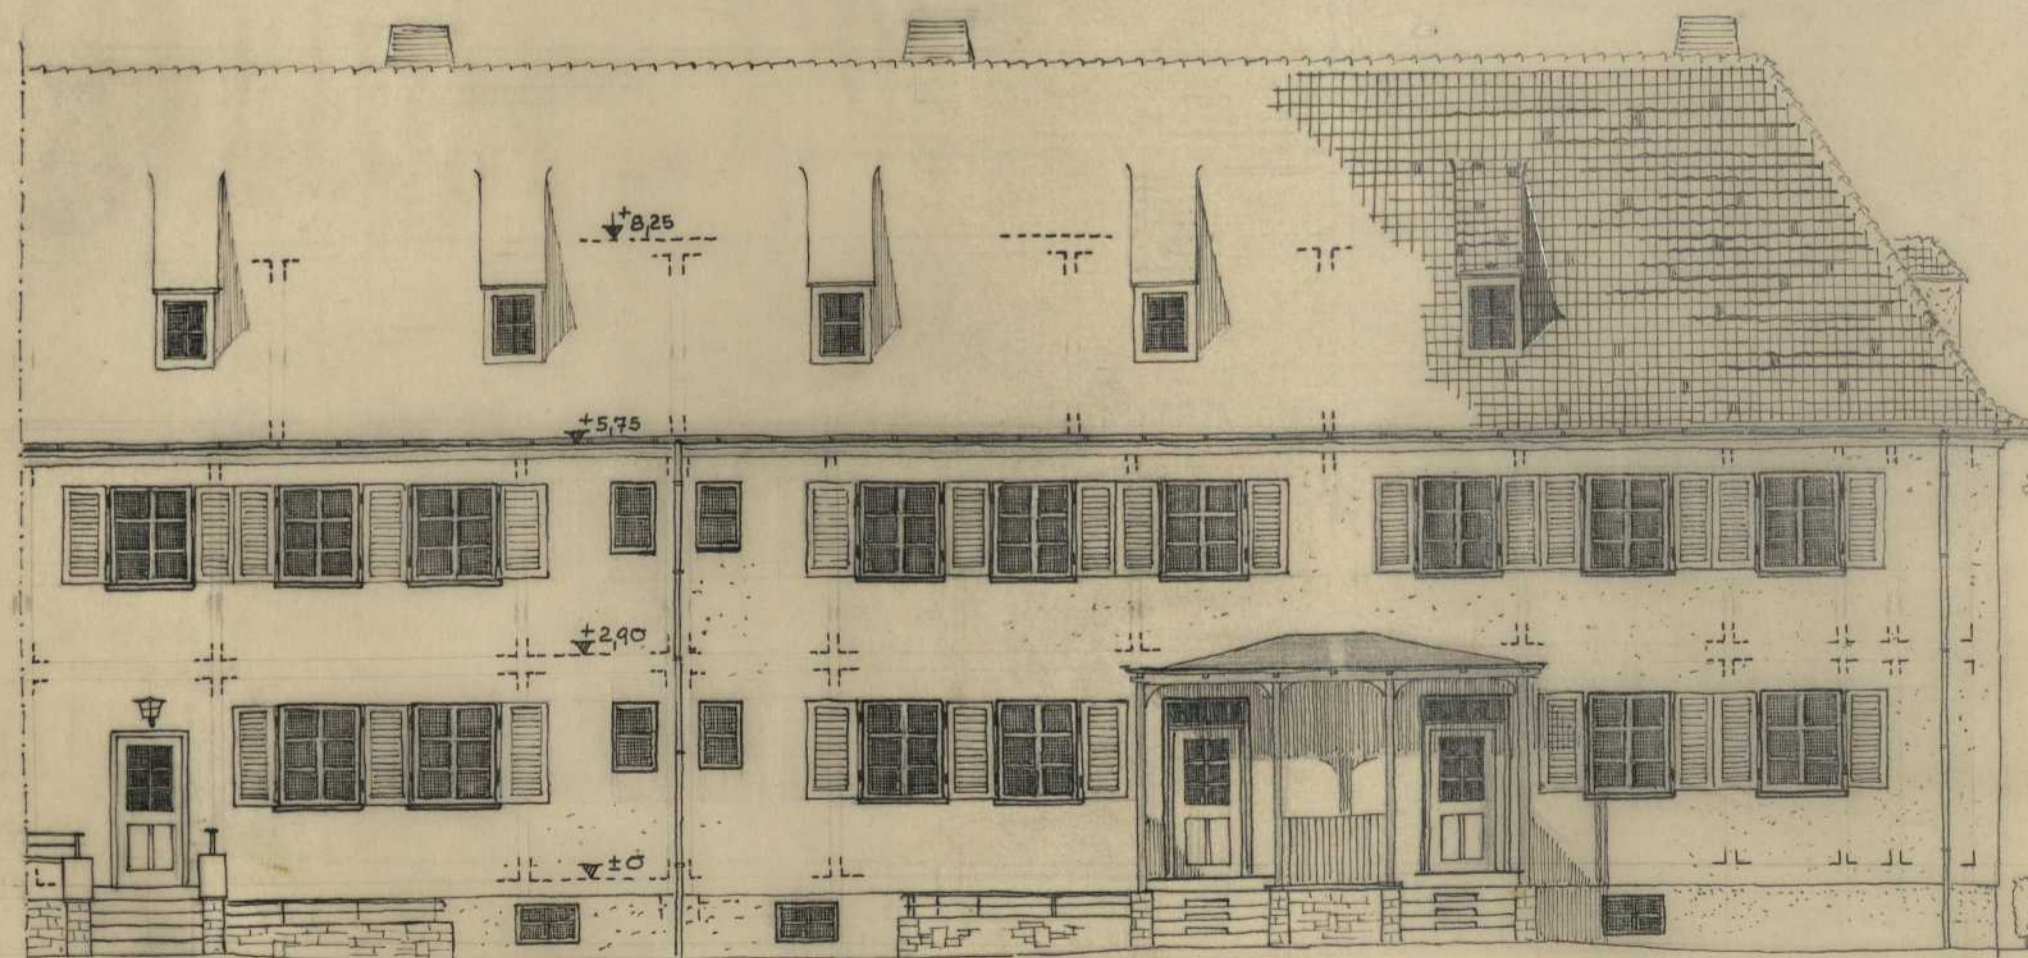

Persistenter Identifier:	1567431323679
Titel:	Studienarbeiten aus der Staatsbauschule Stuttgart
Künstler/Illustrator:	Zengerle, Wilhelm
Ort:	Stuttgart
Datierung:	1946-1948
Provenienz:	Nachlass Wilhelm Zengerle
Besitzende Institution:	Universitätsbibliothek Stuttgart
Signatur:	zeng01
Strukturtyp:	folder
Lizenz:	https://creativecommons.org/licenses/by-sa/4.0/
PURL:	https://digibus.ub.uni-stuttgart.de/viewer/image/1567431323679/1/
Abschnitt:	Entwurf zu einem Zweispänner Reihenhaus, Ansichten und Schnitt
Künstler/Illustrator:	Zengerle, Wilhelm
Inhalt/Darstellung:	Ansichte, Schnitt
Technik:	Tusche auf Transparentpapier, auf Trägerblatt montiert
Maße:	42 x 59 cm
Datierung:	Wintersemester 1946/47
Funktion (Zeichnungstyp):	Entwurf
Maßstab:	1:100
Provenienz:	Nachlass Wilhelm Zengerle
Besitzende Institution:	Universitätsbibliothek Stuttgart
Signatur:	Zeng01
Strukturtyp:	DrawingPage
Lizenz:	https://creativecommons.org/licenses/by-sa/4.0/
PURL:	https://digibus.ub.uni-stuttgart.de/viewer/image/1567431323679/2/LOG_0002/

OST ANSICHT

SCHNITT A-B

WEST ANSICHT

SÜD ANSICHT