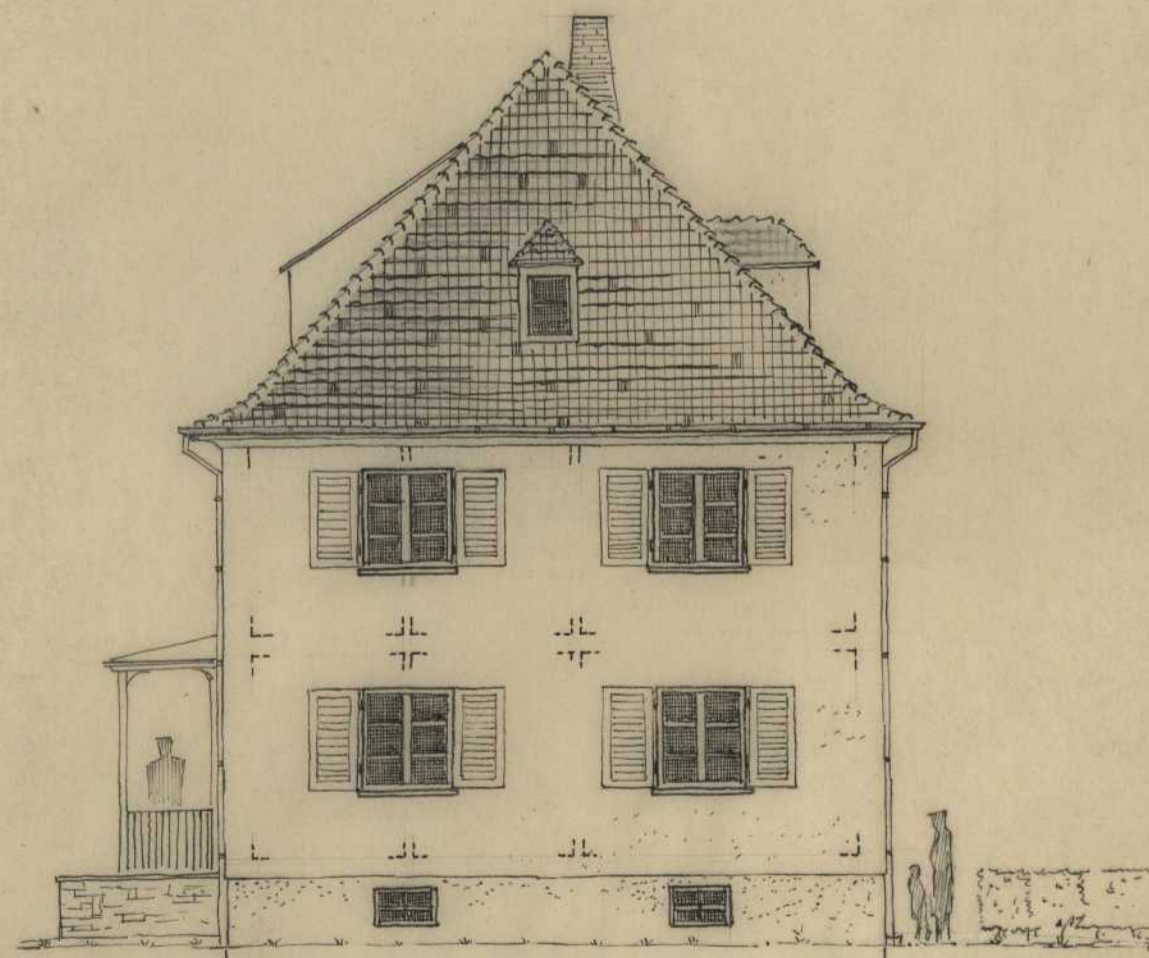

Persistenter Identifier:	1567431323679
Titel:	Studienarbeiten aus der Staatsbauschule Stuttgart
Künstler/Illustrator:	Zengerle, Wilhelm
Ort:	Stuttgart
Datierung:	1946-1948
Provenienz:	Nachlass Wilhelm Zengerle
Besitzende Institution:	Universitätsbibliothek Stuttgart
Signatur:	zeng01
Strukturtyp:	folder
Lizenz:	https://creativecommons.org/licenses/by-sa/4.0/
PURL:	https://digibus.ub.uni-stuttgart.de/viewer/image/1567431323679/1/
Abschnitt:	Entwurf zu einem Zweispänner Reihenhaus, Ansichten und Schnitt
Künstler/Illustrator:	Zengerle, Wilhelm
Inhalt/Darstellung:	Ansichte, Schnitt
Technik:	Tusche auf Transparentpapier, auf Trägerblatt montiert
Maße:	42 x 59 cm
Datierung:	Wintersemester 1946/47
Funktion (Zeichnungstyp):	Entwurf
Maßstab:	1:100
Provenienz:	Nachlass Wilhelm Zengerle
Besitzende Institution:	Universitätsbibliothek Stuttgart
Signatur:	Zeng01
Strukturtyp:	DrawingPage
Lizenz:	https://creativecommons.org/licenses/by-sa/4.0/
PURL:	https://digibus.ub.uni-stuttgart.de/viewer/image/1567431323679/2/LOG_0002/

OST ANSICHT

SCHNITT A-B

WEST ANSICHT

SÜD ANSICHT