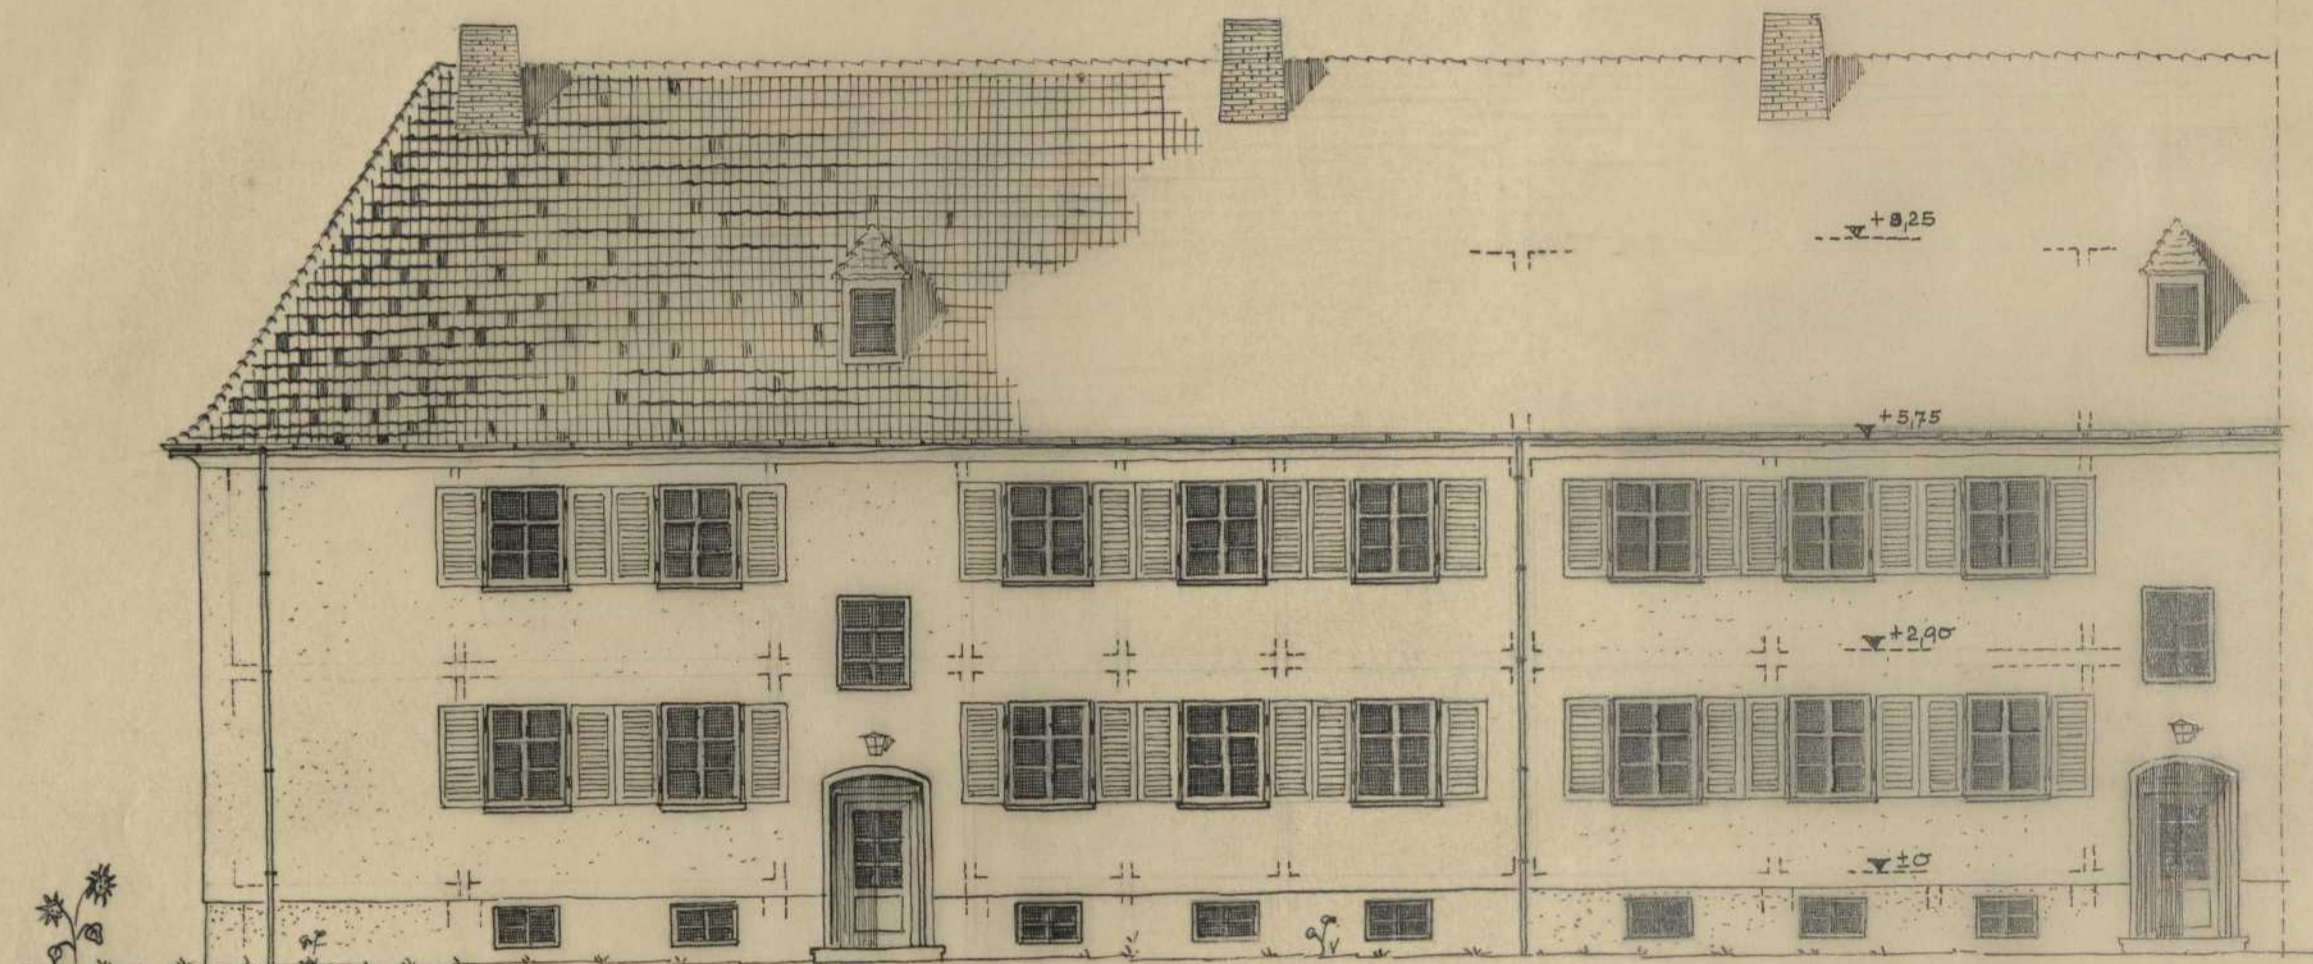

Persistenter Identifier:	1567431323679
Titel:	Studienarbeiten aus der Staatsbauschule Stuttgart
Künstler/Illustrator:	Zengerle, Wilhelm
Ort:	Stuttgart
Datierung:	1946-1948
Provenienz:	Nachlass Wilhelm Zengerle
Besitzende Institution:	Universitätsbibliothek Stuttgart
Signatur:	zeng01
Strukturtyp:	folder
Lizenz:	https://creativecommons.org/licenses/by-sa/4.0/
PURL:	https://digibus.ub.uni-stuttgart.de/viewer/image/1567431323679/1/
Abschnitt:	Entwurf zu einem Zweispänner Reihenhaus, Ansichten und Schnitt
Künstler/Illustrator:	Zengerle, Wilhelm
Inhalt/Darstellung:	Ansichte, Schnitt
Technik:	Tusche auf Transparentpapier, auf Trägerblatt montiert
Maße:	42 x 59 cm
Datierung:	Wintersemester 1946/47
Funktion (Zeichnungstyp):	Entwurf
Maßstab:	1:100
Provenienz:	Nachlass Wilhelm Zengerle
Besitzende Institution:	Universitätsbibliothek Stuttgart
Signatur:	Zeng01
Strukturtyp:	DrawingPage
Lizenz:	https://creativecommons.org/licenses/by-sa/4.0/
PURL:	https://digibus.ub.uni-stuttgart.de/viewer/image/1567431323679/2/LOG_0002/

OST ANSICHT

SCHNITT A-B

WEST ANSICHT

SÜD ANSICHT