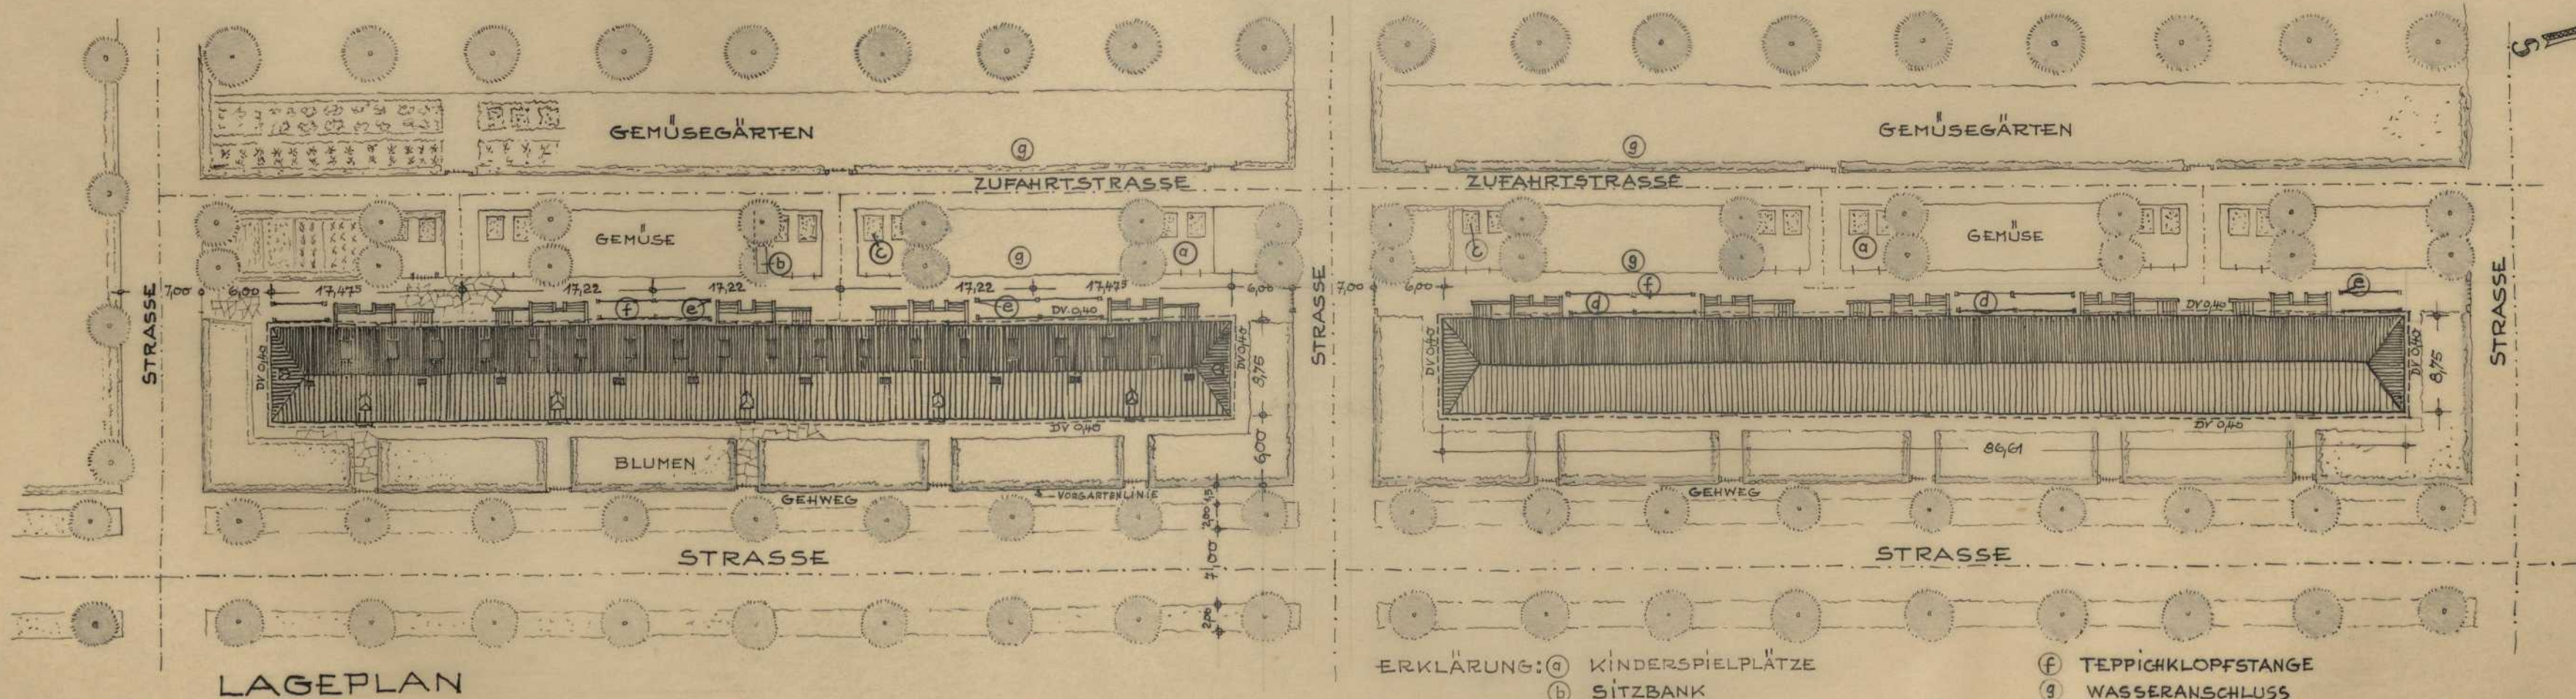

Persistenter Identifier:	1567431323679
Titel:	Studienarbeiten aus der Staatsbauschule Stuttgart
Künstler/Illustrator:	Zengerle, Wilhelm
Ort:	Stuttgart
Datierung:	1946-1948
Provenienz:	Nachlass Wilhelm Zengerle
Besitzende Institution:	Universitätsbibliothek Stuttgart
Signatur:	zeng01
Strukturtyp:	folder
Lizenz:	https://creativecommons.org/licenses/by-sa/4.0/
PURL:	https://digibus.ub.uni-stuttgart.de/viewer/image/1567431323679/1/
Abschnitt:	Entwurf zu einem Zweispänner Reihenhaus, Ansicht, Lageplan
Künstler/Illustrator:	Zengerle, Wilhelm
Technik:	Tusche auf Transparentpapier, auf Trägerblatt montiert
Maße:	42 x 59 cm
Datierung:	Wintersemester 1946/47
Funktion (Zeichnungstyp):	Entwurf
Maßstab:	1:500
Provenienz:	Nachlass Wilhelm Zengerle
Besitzende Institution:	Universitätsbibliothek Stuttgart
Signatur:	Zeng01
Strukturtyp:	DrawingPage
Lizenz:	https://creativecommons.org/licenses/by-sa/4.0/
PURL:	https://digibus.ub.uni-stuttgart.de/viewer/image/1567431323679/3/LOG_0003/

OSTSEITE

WESTSEITE

LAGEPLAN

- ERKLÄRUNG:
- (a) KINDERSPIELPLÄTZE
 - (b) SITZBANK
 - (c) SANDBANK
 - (d) WÄSCHETROCKENPLATZ
 - (e) PFOSTEN FÜR WÄSCHESEILE
 - (f) TEPPICHKLOPFSTANGE
 - (g) WASSERANSCHLUSS