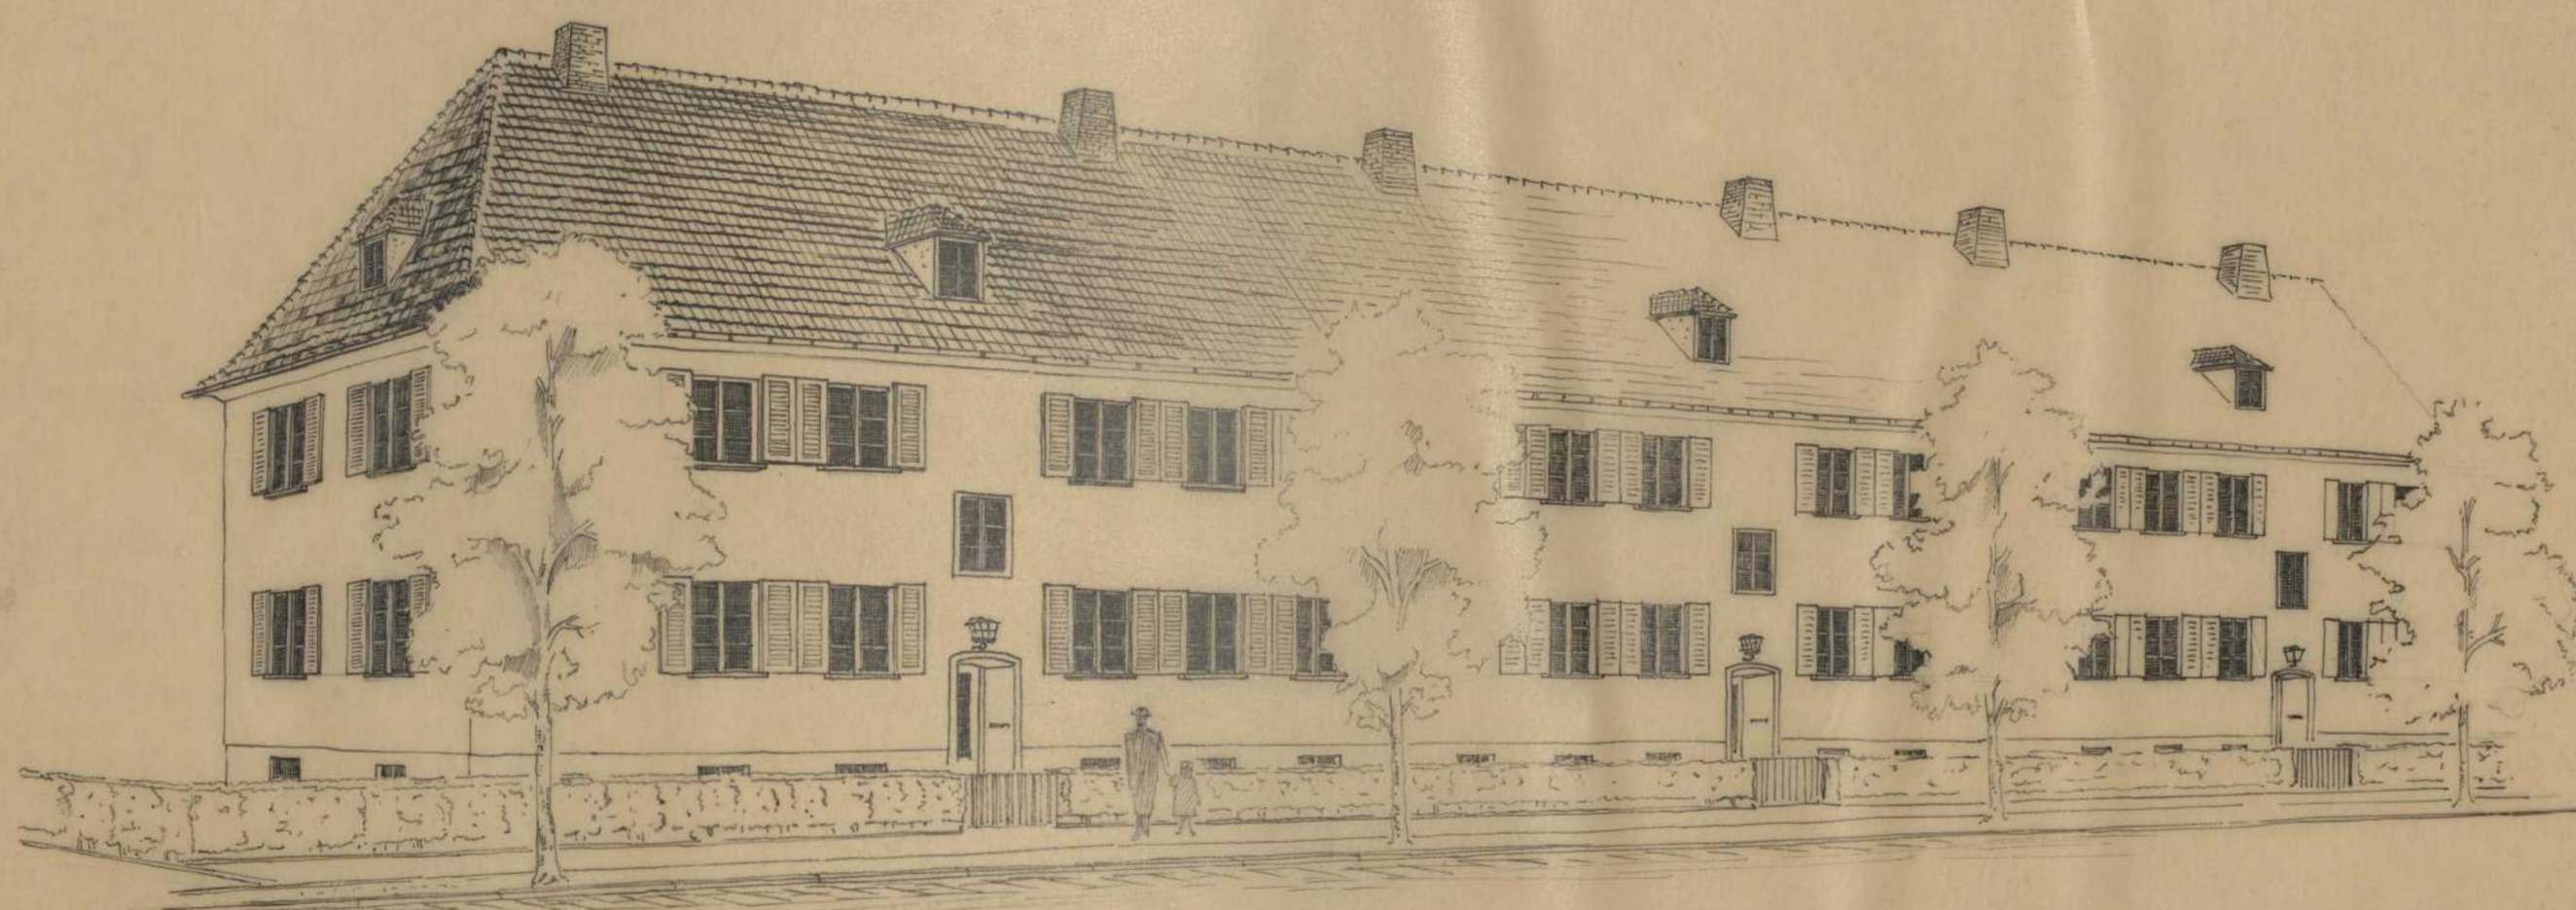

Persistenter Identifier:	1567431323679
Titel:	Studienarbeiten aus der Staatsbauschule Stuttgart
Künstler/Illustrator:	Zengerle, Wilhelm
Ort:	Stuttgart
Datierung:	1946-1948
Provenienz:	Nachlass Wilhelm Zengerle
Besitzende Institution:	Universitätsbibliothek Stuttgart
Signatur:	zeng01
Strukturtyp:	folder
Lizenz:	https://creativecommons.org/licenses/by-sa/4.0/
PURL:	https://digibus.ub.uni-stuttgart.de/viewer/image/1567431323679/1/
Abschnitt:	Entwurf zu einem Zweispänner Reihenhaus, perspektivische Ansicht der Ostseite
Künstler/Illustrator:	Zengerle, Wilhelm
Inhalt/Darstellung:	Perspektivische Ansicht
Technik:	Tusche auf Transparentpapier, in Passepartout montiert
Maße:	39,3 x 50,8 cm
Datierung:	Wintersemester 1946/47
Funktion (Zeichnungstyp):	Entwurf
Provenienz:	Nachlass Wilhelm Zengerle
Besitzende Institution:	Universitätsbibliothek Stuttgart
Signatur:	Zeng01
Strukturtyp:	DrawingPage
Lizenz:	https://creativecommons.org/licenses/by-sa/4.0/
PURL:	https://digibus.ub.uni-stuttgart.de/viewer/image/1567431323679/4/LOG_0004/

ENTWURF ZU EINEM ZWEISPÄNNER REIHENHAUS

BLATT NR. 4

PERSPEKTIVISCHE ANSICHT DER OSTSEITE

STAATSB AUSCHULE

STUTTGART

W. S. 1946/47

KL. II b

GEF: