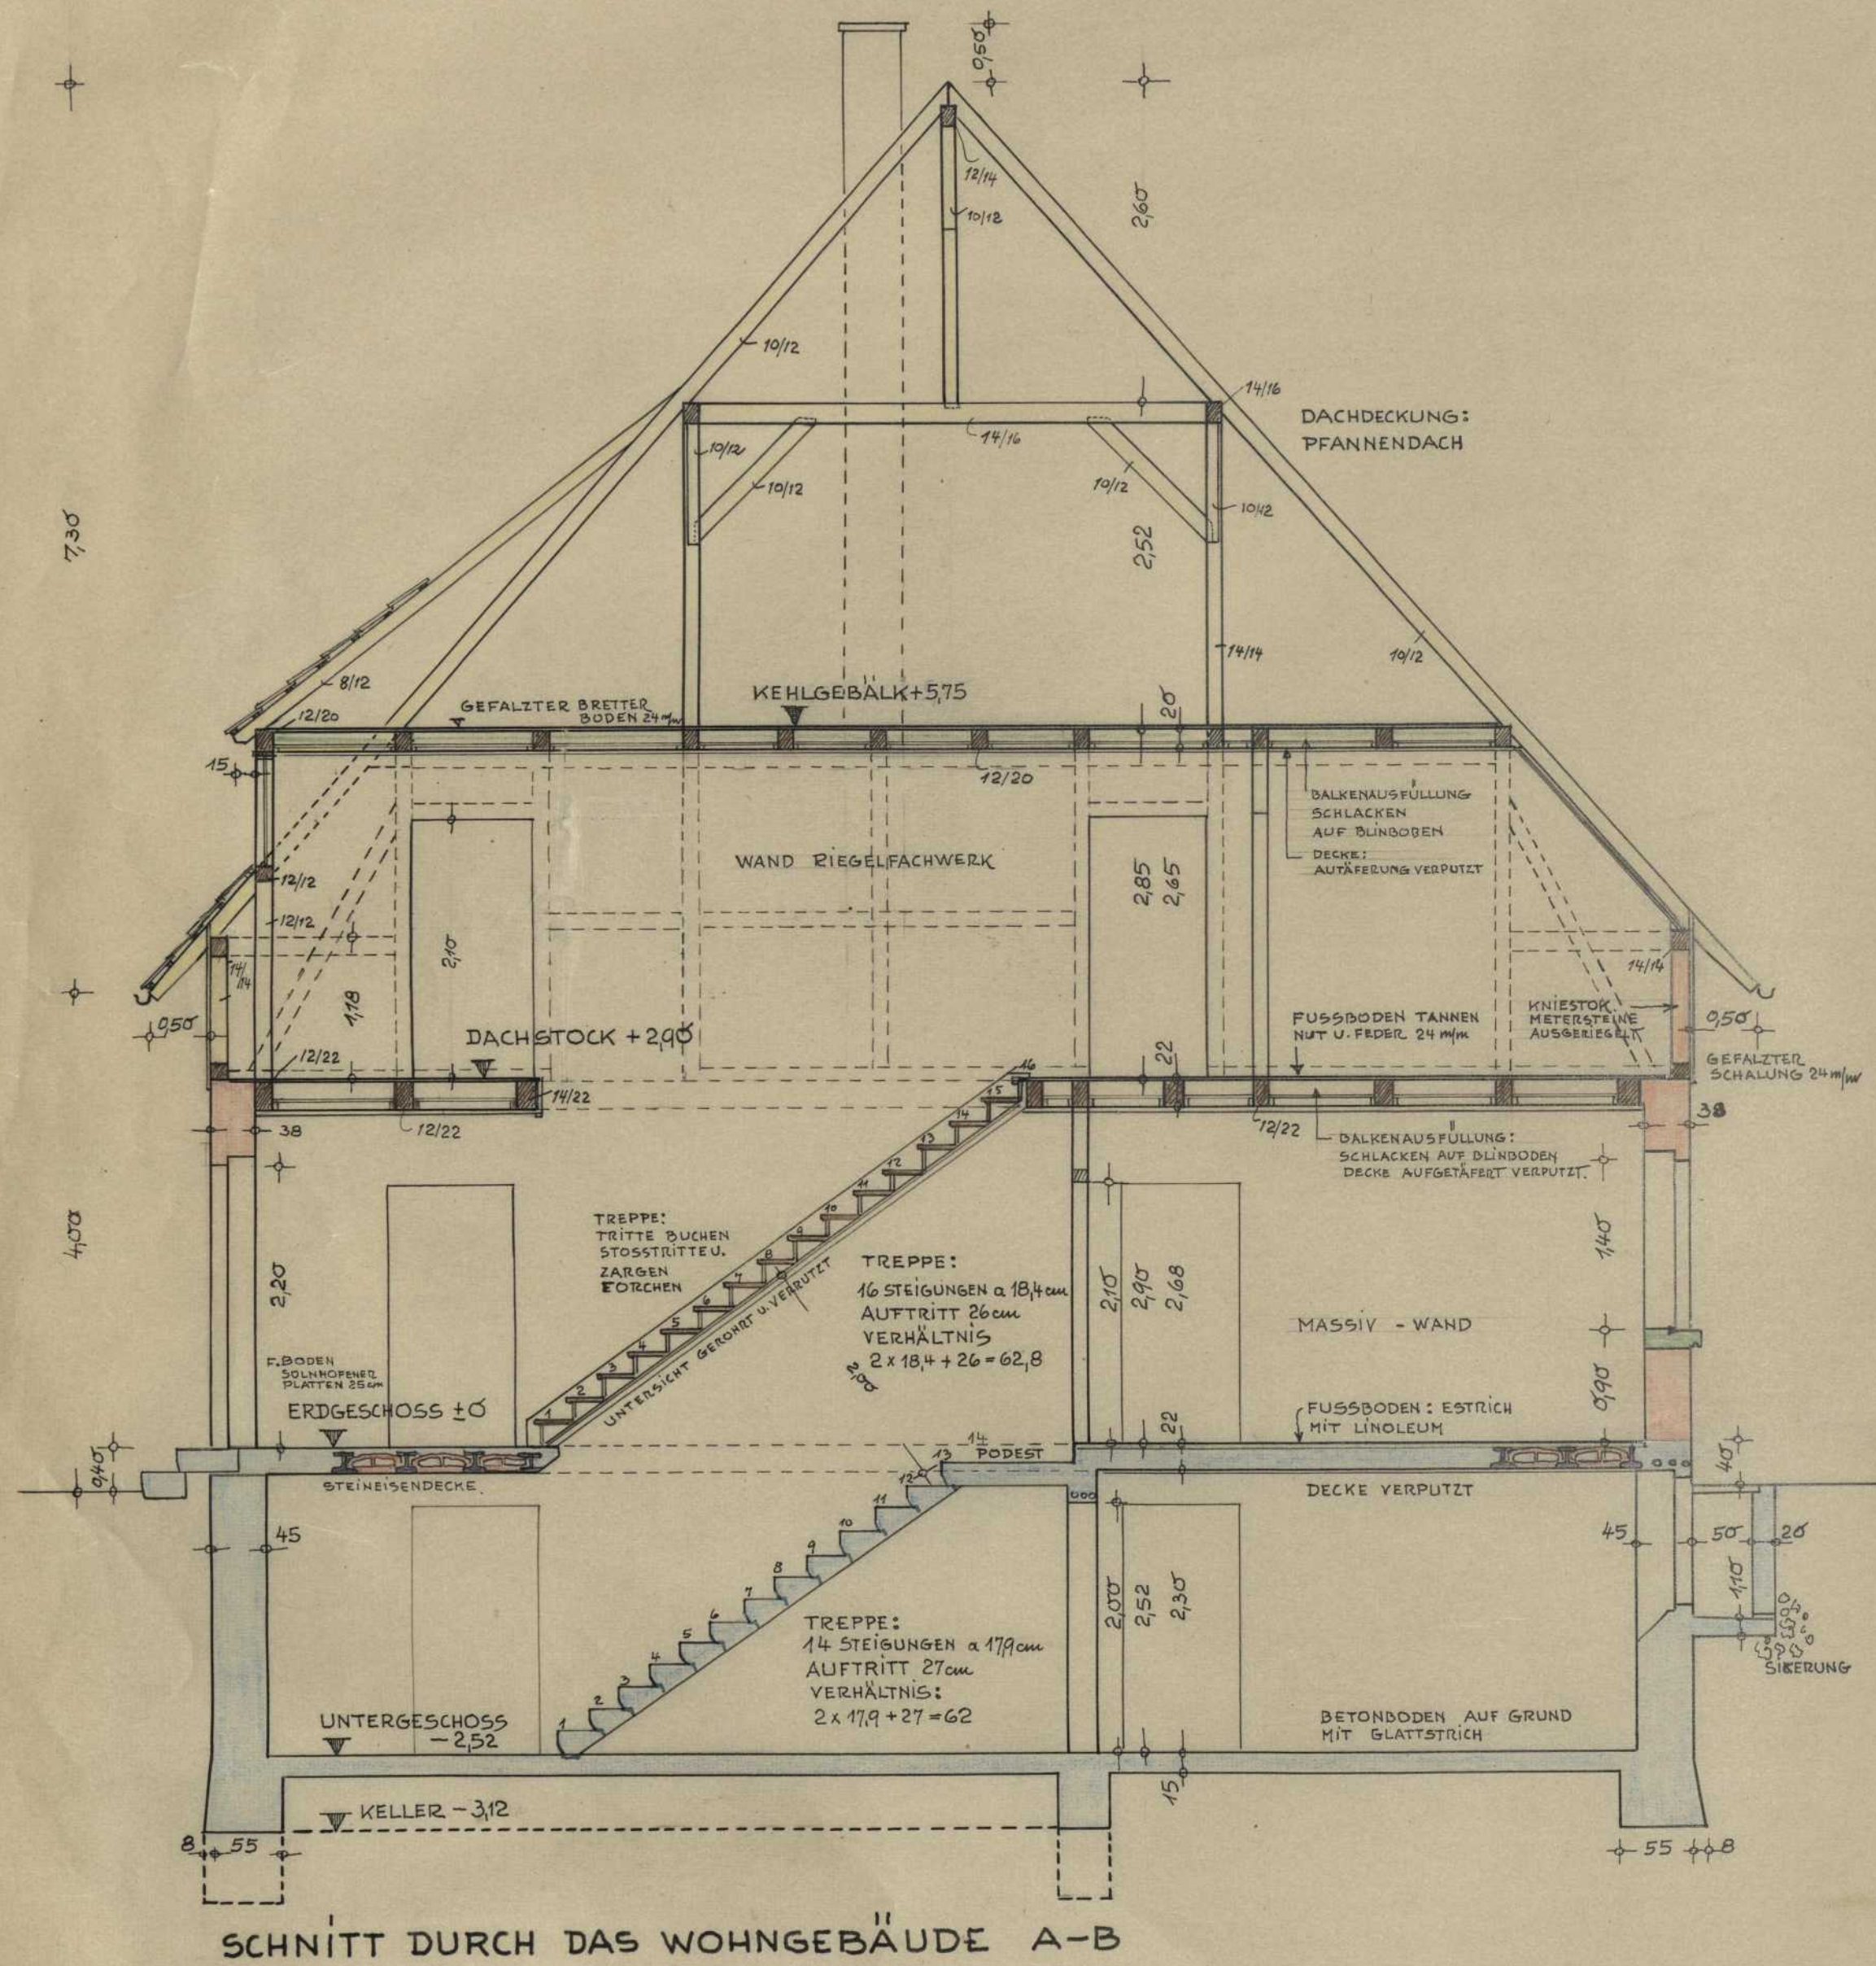

Persistenter Identifier:	1567431323679
Titel:	Studienarbeiten aus der Staatsbauschule Stuttgart
Künstler/Illustrator:	Zengerle, Wilhelm
Ort:	Stuttgart
Datierung:	1946-1948
Provenienz:	Nachlass Wilhelm Zengerle
Besitzende Institution:	Universitätsbibliothek Stuttgart
Signatur:	zeng01
Strukturtyp:	folder
Lizenz:	https://creativecommons.org/licenses/by-sa/4.0/
PURL:	https://digibus.ub.uni-stuttgart.de/viewer/image/1567431323679/1/
Abschnitt:	Entwurf zu einem landwirtschaftlichen Anwesen, Wohngebäude, Schnitt und Lageplan
Künstler/Illustrator:	Zengerle, Wilhelm
Inhalt/Darstellung:	Schnitt, Lageplan
Technik:	Tusche und Buntstif auf Transparentpapier, auf Trägerblatt montiert
Maße:	42 x 59 cm
Datierung:	Sommersemester 1947
Funktion (Zeichnungstyp):	Entwurf
Maßstab:	1:50 und 1:250
Provenienz:	Nachlass Zengerle
Besitzende Institution:	Universitätsbibliothek
Signatur:	zeng01
Strukturtyp:	DrawingPage
Lizenz:	https://creativecommons.org/licenses/by-sa/4.0/
PURL:	https://digibus.ub.uni-stuttgart.de/viewer/image/1567431323679/8/LOG_0008/

ENTWURF FÜR EIN LANDWIRTSCHAFTLICHES ANWESEN M. 1:50 u. 1:250
 SCENITT U. LAGEPLANSKIZZE

BLATT NR 2

SCHNITT DURCH DAS WOHNGEBÄUDE A-B

LAGEPLANSKIZZE M. 1:250

STAATSBAU SCHULE STUTTGART LANDWIRTSCHAFTLICHE BAUKUNDE S.S. 1947 KL. IVb