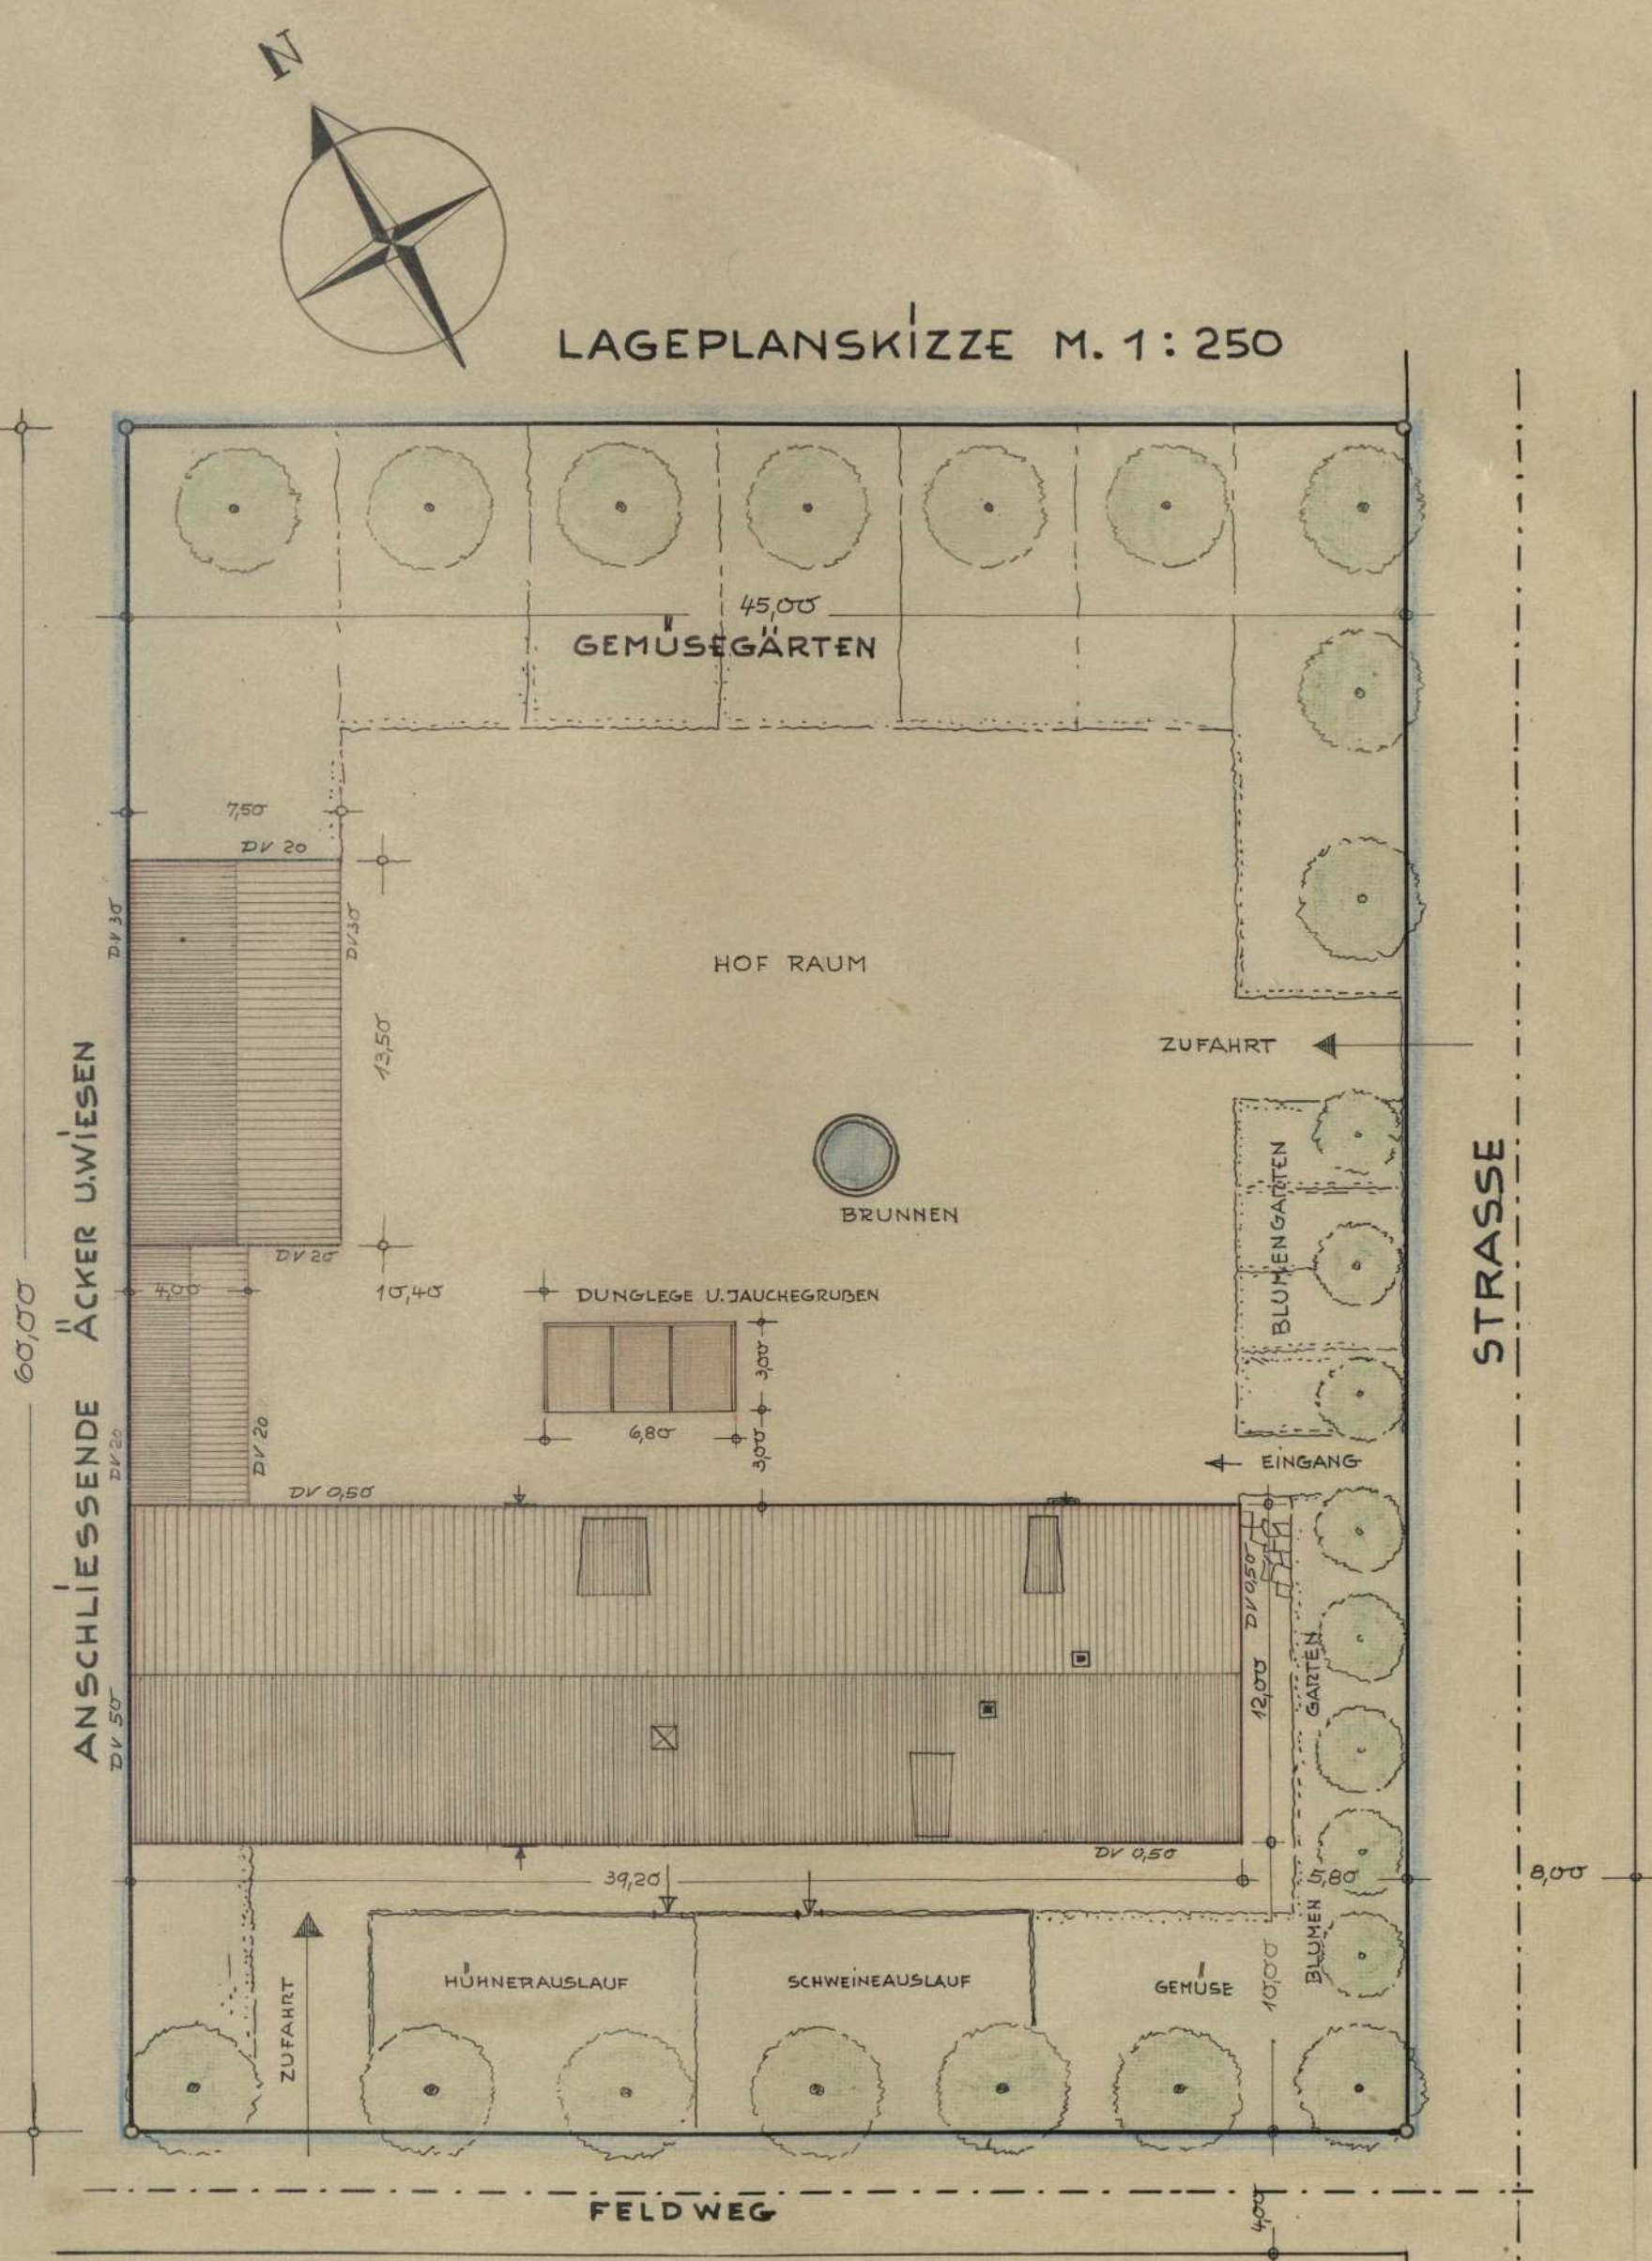

Persistenter Identifier:	1567431323679
Titel:	Studienarbeiten aus der Staatsbauschule Stuttgart
Künstler/Illustrator:	Zengerle, Wilhelm
Ort:	Stuttgart
Datierung:	1946-1948
Provenienz:	Nachlass Wilhelm Zengerle
Besitzende Institution:	Universitätsbibliothek Stuttgart
Signatur:	zeng01
Strukturtyp:	folder
Lizenz:	https://creativecommons.org/licenses/by-sa/4.0/
PURL:	https://digibus.ub.uni-stuttgart.de/viewer/image/1567431323679/1/
Abschnitt:	Entwurf zu einem landwirtschaftlichen Anwesen, Wohngebäude, Schnitt und Lageplan
Künstler/Illustrator:	Zengerle, Wilhelm
Inhalt/Darstellung:	Schnitt, Lageplan
Technik:	Tusche und Buntstif auf Transparentpapier, auf Trägerblatt montiert
Maße:	42 x 59 cm
Datierung:	Sommersemester 1947
Funktion (Zeichnungstyp):	Entwurf
Maßstab:	1:50 und 1:250
Provenienz:	Nachlass Zengerle
Besitzende Institution:	Universitätsbibliothek
Signatur:	zeng01
Strukturtyp:	DrawingPage
Lizenz:	https://creativecommons.org/licenses/by-sa/4.0/
PURL:	https://digibus.ub.uni-stuttgart.de/viewer/image/1567431323679/8/LOG_0008/

ENTWURF FÜR EIN LANDWIRTSCHAFTLICHES ANWESEN M. 1:50 u. 1:250
 SCENITT U. LAGEPLANSKIZZE

BLATT NR 2

SCHNITT DURCH DAS WOHNGEBÄUDE A-B

LAGEPLANSKIZZE M. 1:250

STAATSBAU SCHULE STUTTGART LANDWIRTSCHAFTLICHE BAUKUNDE S.S. 1947 KL. IVb