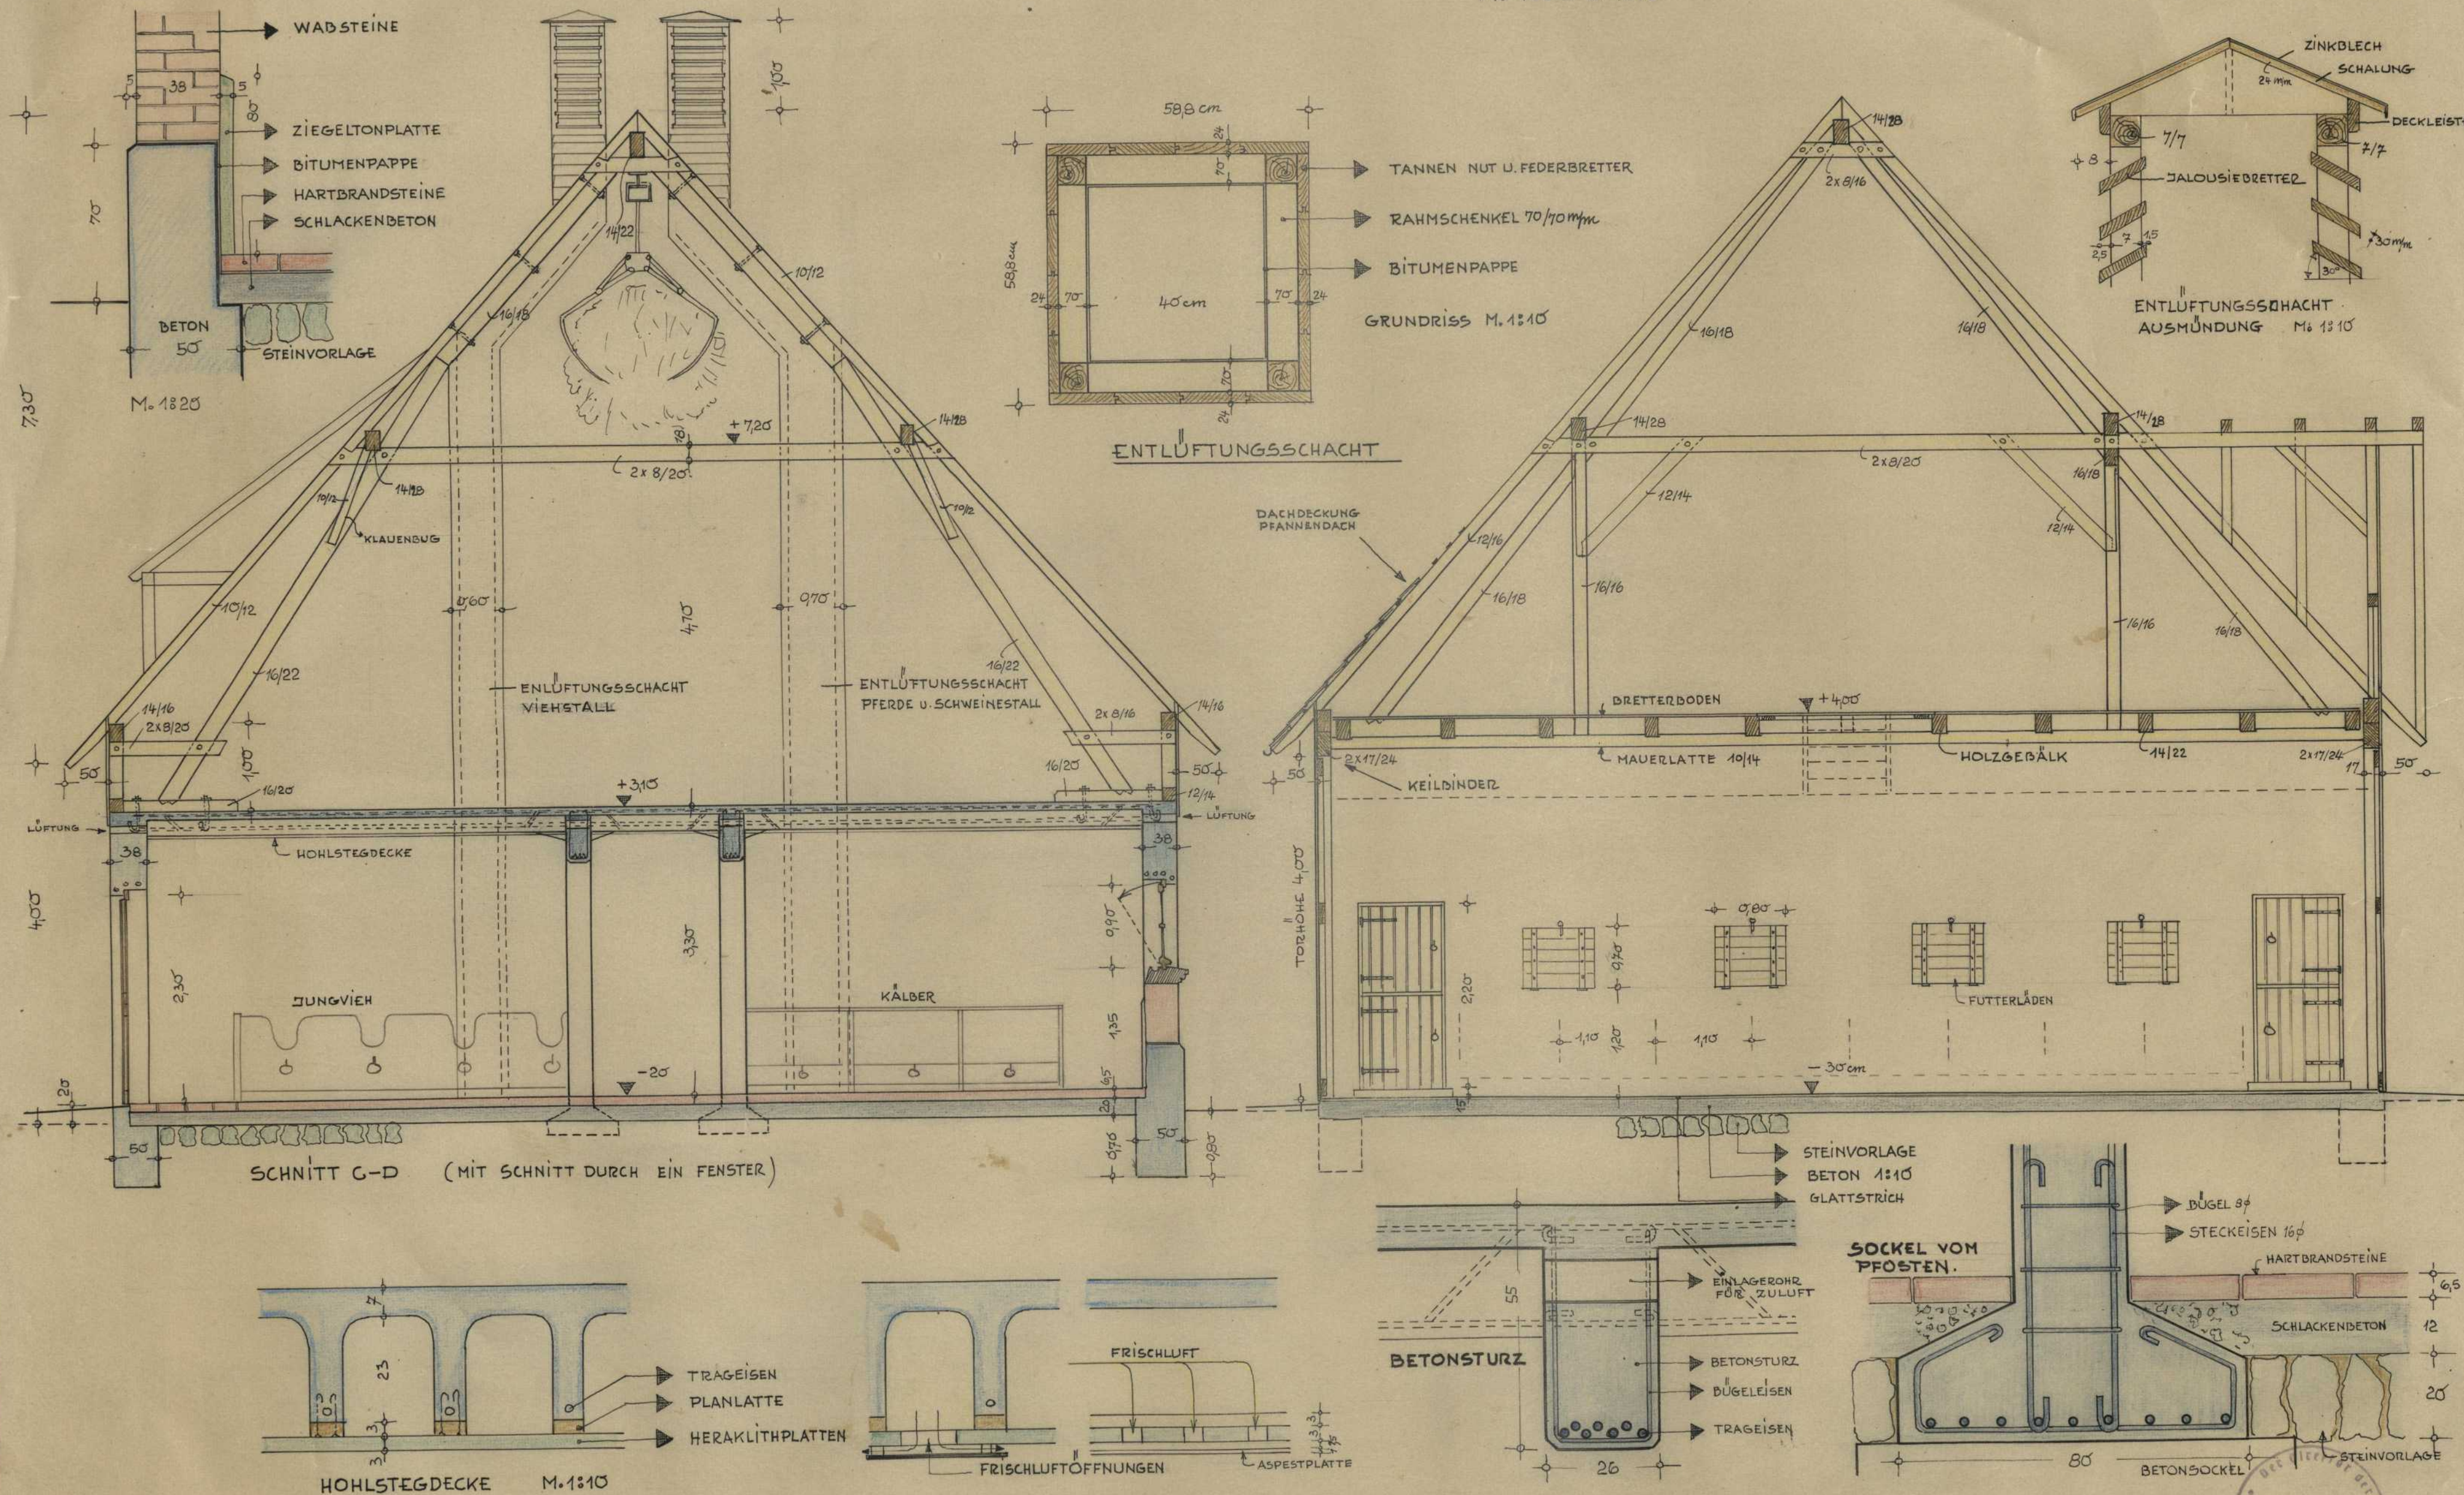

---

<b>Persistenter Identifier:</b>	1567431323679
<b>Titel:</b>	Studienarbeiten aus der Staatsbauschule Stuttgart
<b>Künstler/Illustrator:</b>	Zengerle, Wilhelm
<b>Ort:</b>	Stuttgart
<b>Datierung:</b>	1946-1948
<b>Provenienz:</b>	Nachlass Wilhelm Zengerle
<b>Besitzende Institution:</b>	Universitätsbibliothek Stuttgart
<b>Signatur:</b>	zeng01
<b>Strukturtyp:</b>	folder
<b>Lizenz:</b>	<a href="https://creativecommons.org/licenses/by-sa/4.0/">https://creativecommons.org/licenses/by-sa/4.0/</a>
<b>PURL:</b>	<a href="https://digibus.ub.uni-stuttgart.de/viewer/image/1567431323679/1/">https://digibus.ub.uni-stuttgart.de/viewer/image/1567431323679/1/</a>
<b>Abschnitt:</b>	Entwurf zu einem landwirtschaftlichen Anwesen, Schnitte und Details
<b>Künstler/Illustrator:</b>	Zengerle, Wilhelm
<b>Inhalt/Darstellung:</b>	Schnitt, Detailzeichnungen
<b>Technik:</b>	Tusche und Bundstift auf Transparentpapier, auf Trägerblatt montiert
<b>Maße:</b>	42 x 59 cm
<b>Datierung:</b>	Sommersemester 1947
<b>Funktion (Zeichnungstyp):</b>	Entwurf
<b>Maßstab:</b>	1:50 und 1:10
<b>Provenienz:</b>	Nachlass Wilhelm Zengerle
<b>Besitzende Institution:</b>	Universitätsbibliothek Stuttgart
<b>Signatur:</b>	Zeng01
<b>Strukturtyp:</b>	DrawingPage
<b>Lizenz:</b>	<a href="https://creativecommons.org/licenses/by-sa/4.0/">https://creativecommons.org/licenses/by-sa/4.0/</a>
<b>PURL:</b>	<a href="https://digibus.ub.uni-stuttgart.de/viewer/image/1567431323679/9/LOG_0009/">https://digibus.ub.uni-stuttgart.de/viewer/image/1567431323679/9/LOG_0009/</a>

# ENTWURF ZU EINEM LANDWIRTSCHAFTLICHEN ANWESEN

BLATT NR. 3

SCHNITTE U. EINZELHEITEN

M. 1:50 u. 1:10

STAATSBASCHULE STUTTGART S. S. 1947 KL. IVb , LANDWIRTSCHAFTLICHE BAUKUNDE

GEGEHEN: PROF. *Mascher*

GEFERTIGT: *Wilhelm Leuzerly*