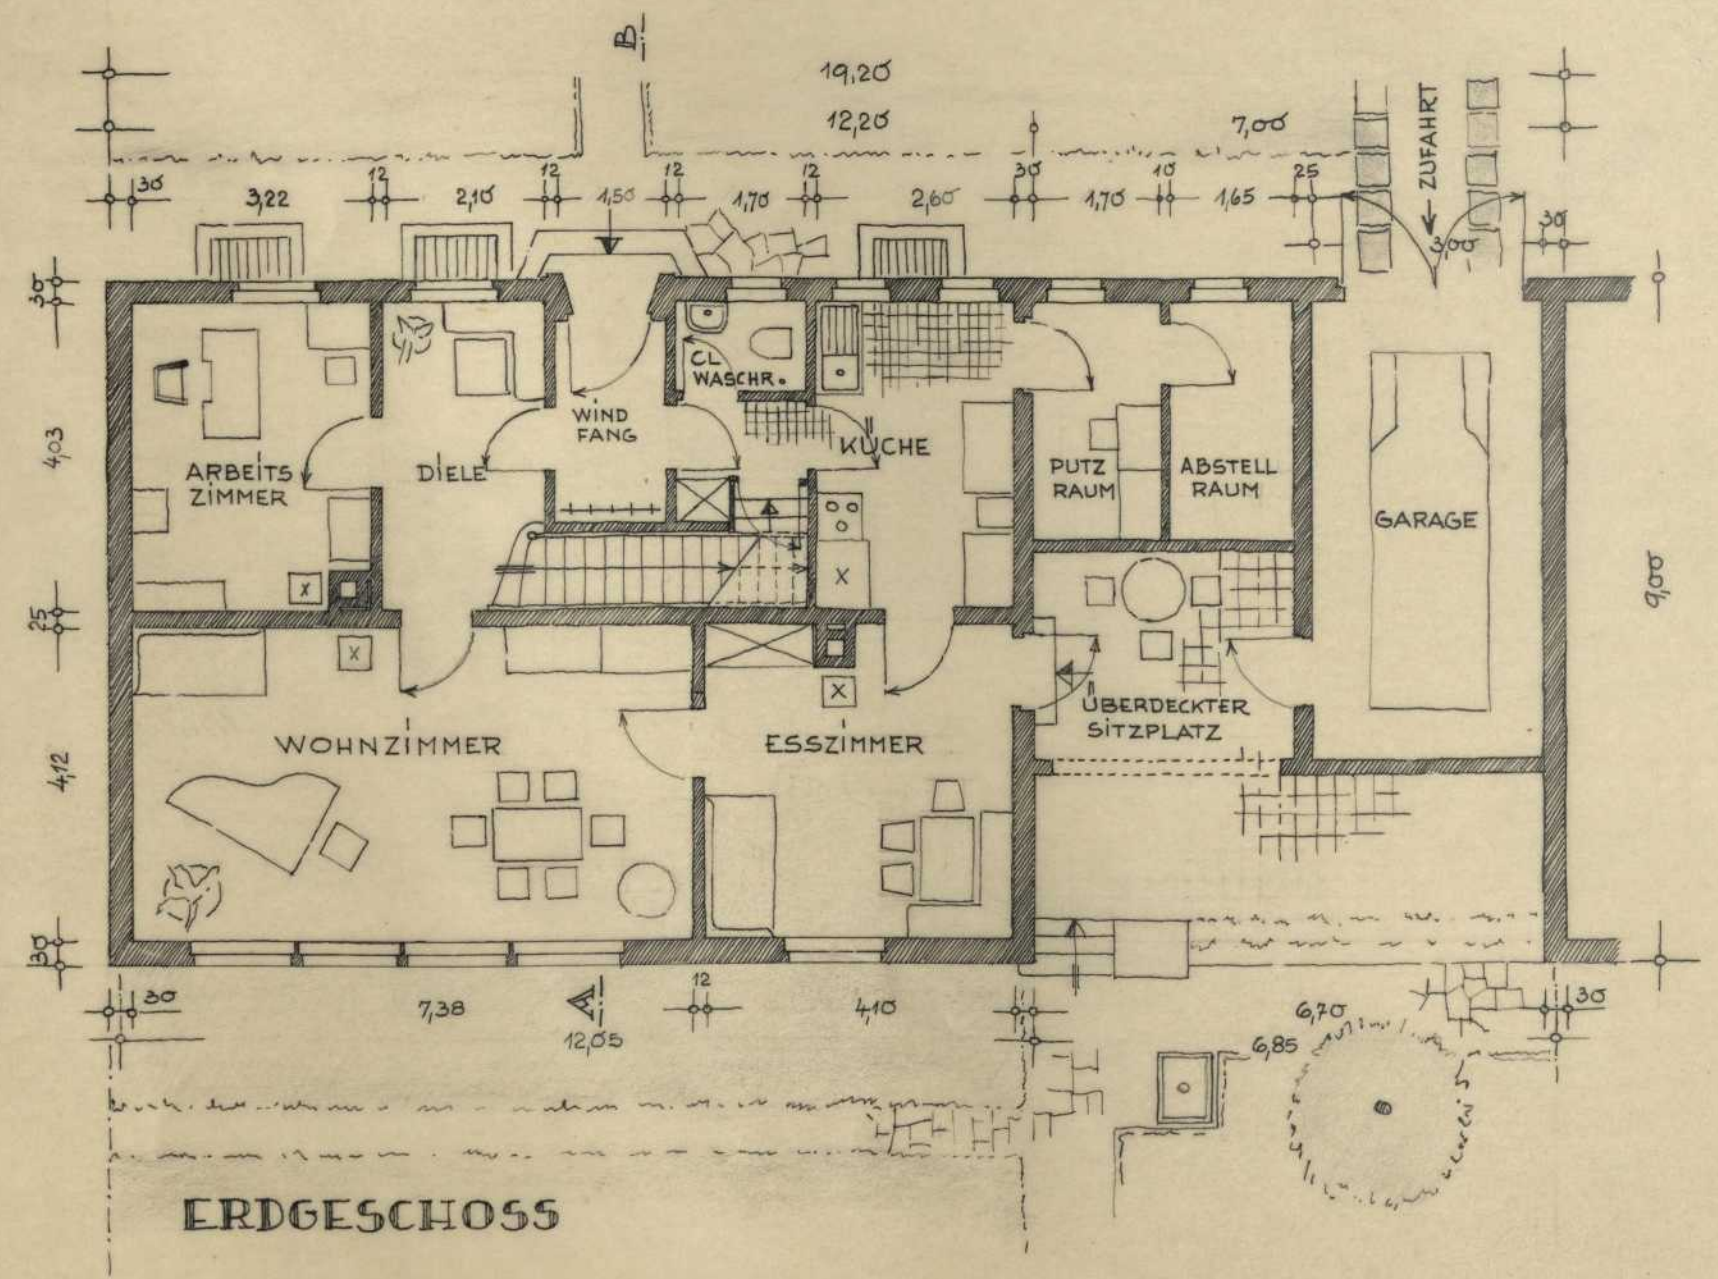

---

<b>Persistenter Identifier:</b>	1567431323679
<b>Titel:</b>	Studienarbeiten aus der Staatsbauschule Stuttgart
<b>Künstler/Illustrator:</b>	Zengerle, Wilhelm
<b>Ort:</b>	Stuttgart
<b>Datierung:</b>	1946-1948
<b>Provenienz:</b>	Nachlass Wilhelm Zengerle
<b>Besitzende Institution:</b>	Universitätsbibliothek Stuttgart
<b>Signatur:</b>	zeng01
<b>Strukturtyp:</b>	folder
<b>Lizenz:</b>	<a href="https://creativecommons.org/licenses/by-sa/4.0/">https://creativecommons.org/licenses/by-sa/4.0/</a>
<b>PURL:</b>	<a href="https://digibus.ub.uni-stuttgart.de/viewer/image/1567431323679/1/">https://digibus.ub.uni-stuttgart.de/viewer/image/1567431323679/1/</a>
<b>Abschnitt:</b>	Entwurf zu einem Reihenhauses in Kettenbauweise, Ansicht und Grundriss
<b>Künstler/Illustrator:</b>	Zengerle, Wilhelm
<b>Inhalt/Darstellung:</b>	Ansicht, Grundriss
<b>Technik:</b>	Tusche auf Transparentpapier, auf Trägerblatt montiert
<b>Maße:</b>	42 x 59 cm
<b>Datierung:</b>	Sommersemester 1947
<b>Funktion (Zeichnungstyp):</b>	Entwurf
<b>Maßstab:</b>	1:100
<b>Provenienz:</b>	Nachlass Wilhelm Zengerle
<b>Besitzende Institution:</b>	Universitätsbibliothek Stuttgart
<b>Signatur:</b>	zeng01
<b>Strukturtyp:</b>	DrawingPage
<b>Lizenz:</b>	<a href="https://creativecommons.org/licenses/by-sa/4.0/">https://creativecommons.org/licenses/by-sa/4.0/</a>
<b>PURL:</b>	<a href="https://digibus.ub.uni-stuttgart.de/viewer/image/1567431323679/11/LOG_0011/">https://digibus.ub.uni-stuttgart.de/viewer/image/1567431323679/11/LOG_0011/</a>

# ENTWURF ZU EINEM REIHENHAUS IN KETTENBAUWEISE

M. 1:100

SÜDOSTSEITE

STRASSESEITE

ERDGESCHOSS

DACHSTOCK

STAATSBAU SCHULE STUTTGART "ENTWERFEN" S.S. 1947 KL. Vb  
 GESEHEN: *Wahle* 4.12.47. GEFERTIGT: *Zeugler* BEM: