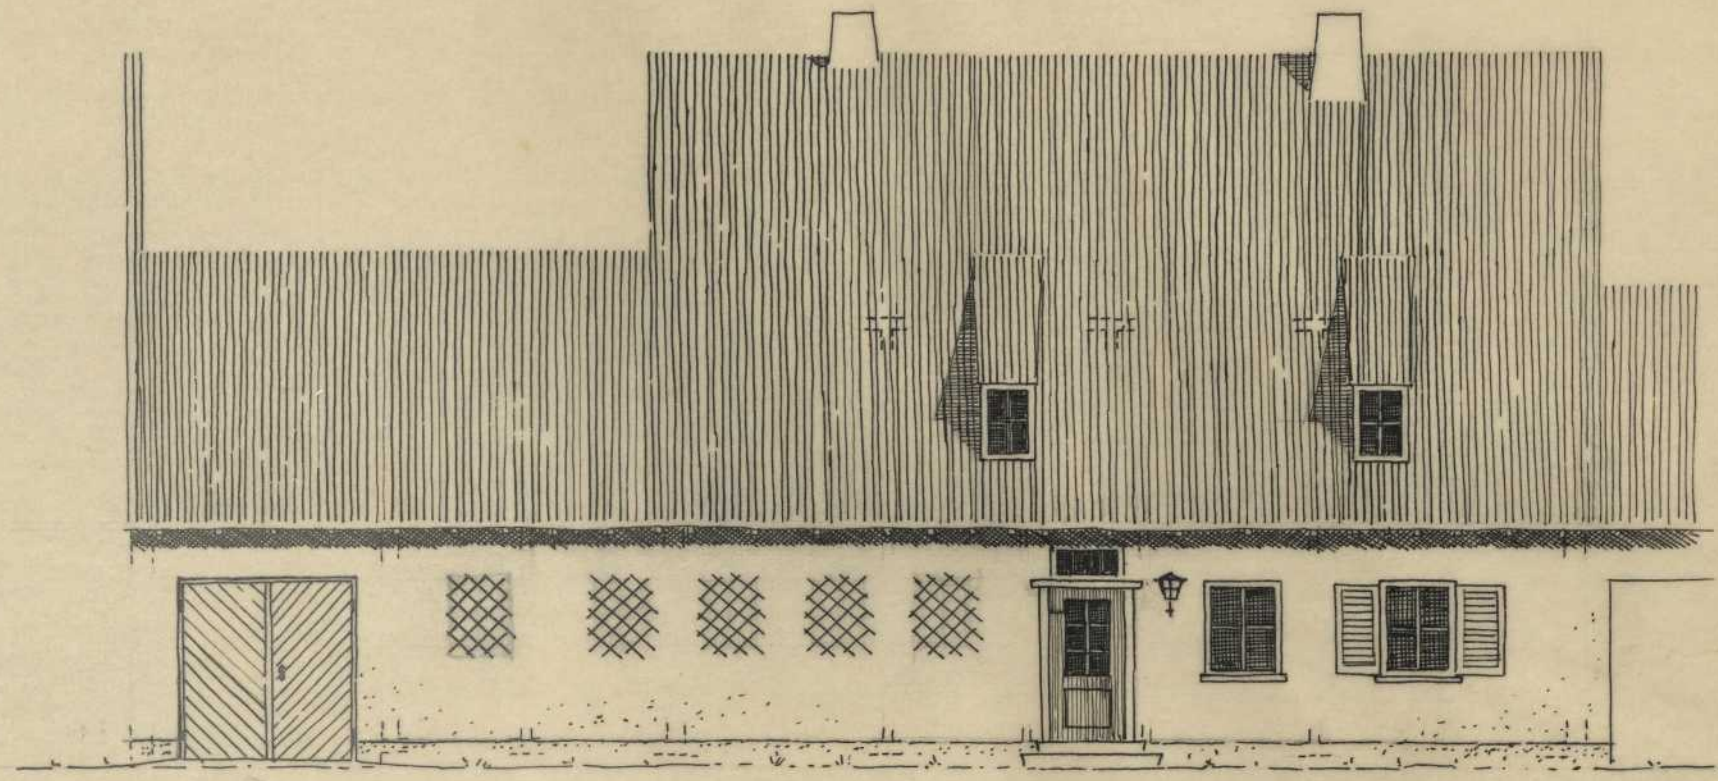

---

<b>Persistenter Identifier:</b>	1567431323679
<b>Titel:</b>	Studienarbeiten aus der Staatsbauschule Stuttgart
<b>Künstler/Illustrator:</b>	Zengerle, Wilhelm
<b>Ort:</b>	Stuttgart
<b>Datierung:</b>	1946-1948
<b>Provenienz:</b>	Nachlass Wilhelm Zengerle
<b>Besitzende Institution:</b>	Universitätsbibliothek Stuttgart
<b>Signatur:</b>	zeng01
<b>Strukturtyp:</b>	folder
<b>Lizenz:</b>	<a href="https://creativecommons.org/licenses/by-sa/4.0/">https://creativecommons.org/licenses/by-sa/4.0/</a>
<b>PURL:</b>	<a href="https://digibus.ub.uni-stuttgart.de/viewer/image/1567431323679/1/">https://digibus.ub.uni-stuttgart.de/viewer/image/1567431323679/1/</a>
<b>Abschnitt:</b>	Entwurf zu einem Reihenhauses in Kettenbauweise, Ansicht und Grundriss
<b>Künstler/Illustrator:</b>	Zengerle, Wilhelm
<b>Inhalt/Darstellung:</b>	Ansicht, Grundriss
<b>Technik:</b>	Tusche auf Transparentpapier, auf Trägerblatt montiert
<b>Maße:</b>	42 x 59 cm
<b>Datierung:</b>	Sommersemester 1947
<b>Funktion (Zeichnungstyp):</b>	Entwurf
<b>Maßstab:</b>	1:100
<b>Provenienz:</b>	Nachlass Wilhelm Zengerle
<b>Besitzende Institution:</b>	Universitätsbibliothek Stuttgart
<b>Signatur:</b>	zeng01
<b>Strukturtyp:</b>	DrawingPage
<b>Lizenz:</b>	<a href="https://creativecommons.org/licenses/by-sa/4.0/">https://creativecommons.org/licenses/by-sa/4.0/</a>
<b>PURL:</b>	<a href="https://digibus.ub.uni-stuttgart.de/viewer/image/1567431323679/11/LOG_0011/">https://digibus.ub.uni-stuttgart.de/viewer/image/1567431323679/11/LOG_0011/</a>

# ENTWURF ZU EINEM REIHENHAUS IN KETTENBAUWEISE

M. 1:100

SÜDOSTSEITE

STRASSESEITE

ERDGESCHOSS

DACHSTOCK

STAATSBAU SCHULE STUTTGART "ENTWERFEN" S.S. 1947 KL. Vb  
 GESEHEN: *Wahle* 4.12.47. GEFERTIGT: *Zeugler* BEM: