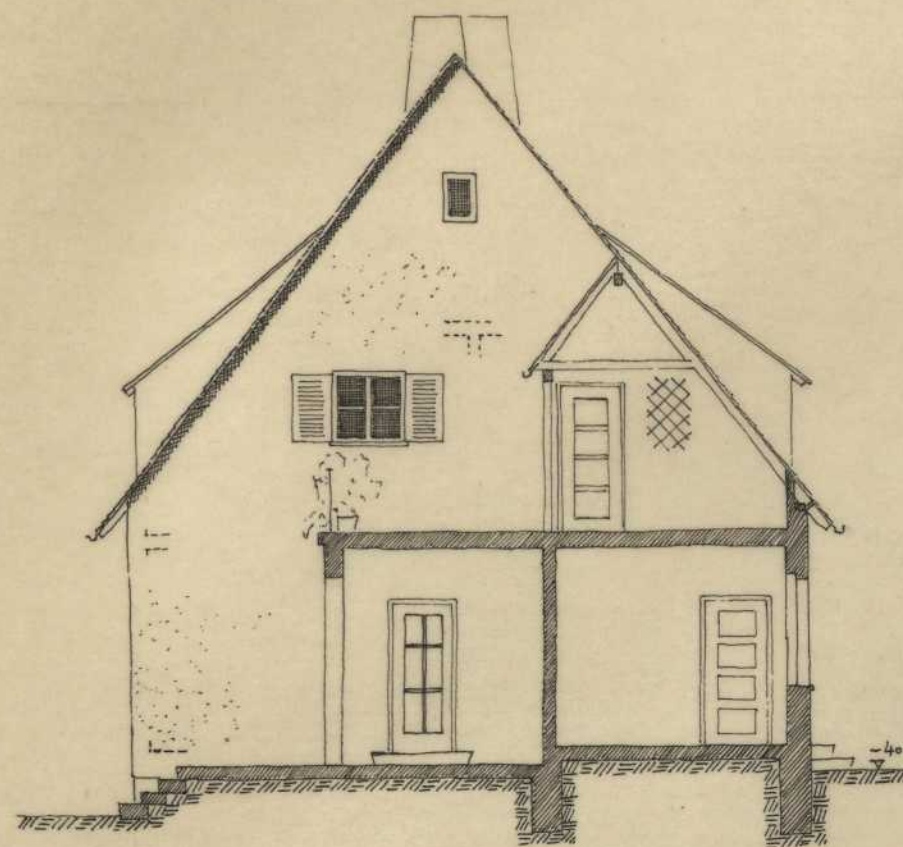

Persistenter Identifier:	1567431323679
Titel:	Studienarbeiten aus der Staatsbauschule Stuttgart
Künstler/Illustrator:	Zengerle, Wilhelm
Ort:	Stuttgart
Datierung:	1946-1948
Provenienz:	Nachlass Wilhelm Zengerle
Besitzende Institution:	Universitätsbibliothek Stuttgart
Signatur:	zeng01
Strukturtyp:	folder
Lizenz:	https://creativecommons.org/licenses/by-sa/4.0/
PURL:	https://digibus.ub.uni-stuttgart.de/viewer/image/1567431323679/1/
Abschnitt:	Entwurf zu einem Reihenhauses in Kettenbauweise, Ansichten, Schnitt, Grundriss und Lageplan
Inhalt/Darstellung:	Ansicht, Schnitt, Grundriss, Lageplan
Technik:	Tusche auf Transparentpapier, auf Trägerblatt montiert
Maße:	42 x 59 cm
Datierung:	Sommersemester 1947
Funktion (Zeichnungstyp):	Entwurf
Maßstab:	1:100 und 1:200
Provenienz:	Nachlass Zengerle
Besitzende Institution:	Universitätsbibliothek Stuttgart
Signatur:	Zeng01
Strukturtyp:	DrawingPage
Lizenz:	https://creativecommons.org/licenses/by-sa/4.0/
PURL:	https://digibus.ub.uni-stuttgart.de/viewer/image/1567431323679/12/LOG_0012/

ANSICHT U. SCHNITT A-B

STRASSESEITE

GARTENSEITE

SCHNITT A-B

KELLERGEESCHOSS

LAGEPLANSKIZZE M. 1:200

STAATSBAU SCHULE STUTTGART
SOMMER SEMESTER 1947 KL. NB

ENTWERFEN