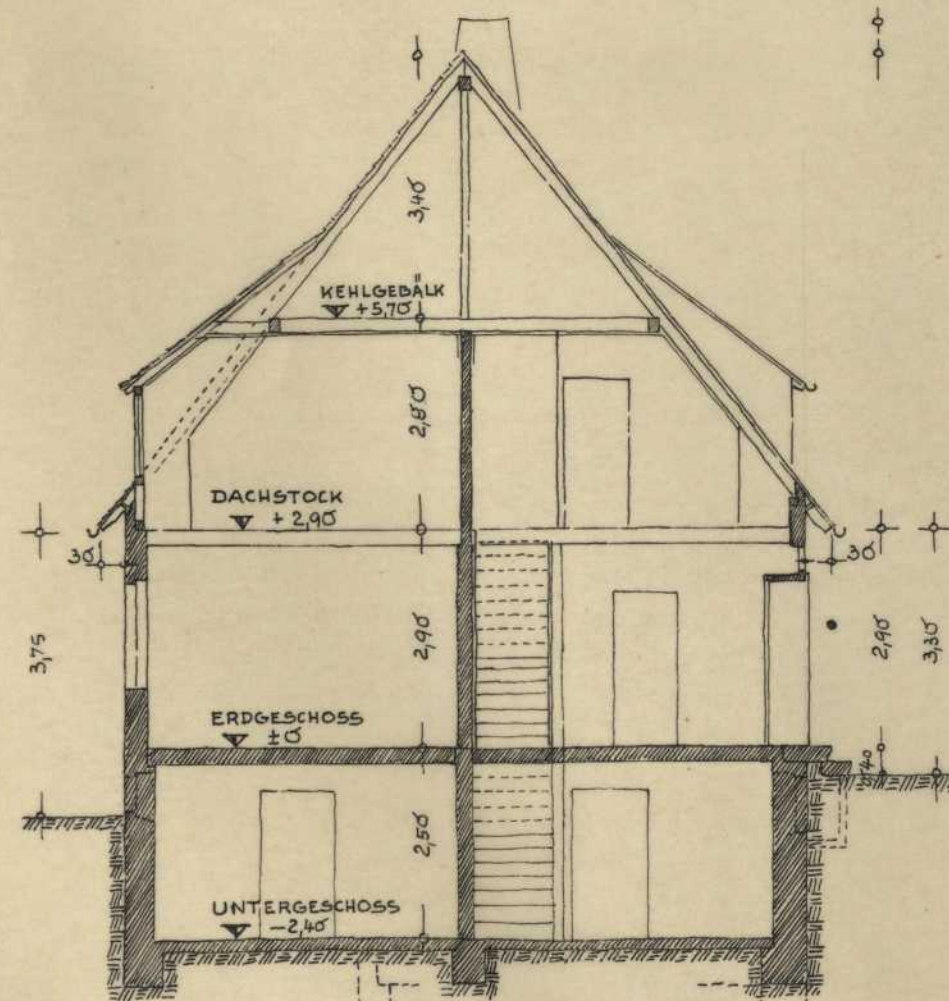

Persistenter Identifier:	1567431323679
Titel:	Studienarbeiten aus der Staatsbauschule Stuttgart
Künstler/Illustrator:	Zengerle, Wilhelm
Ort:	Stuttgart
Datierung:	1946-1948
Provenienz:	Nachlass Wilhelm Zengerle
Besitzende Institution:	Universitätsbibliothek Stuttgart
Signatur:	zeng01
Strukturtyp:	folder
Lizenz:	https://creativecommons.org/licenses/by-sa/4.0/
PURL:	https://digibus.ub.uni-stuttgart.de/viewer/image/1567431323679/1/
Abschnitt:	Entwurf zu einem Reihenhauses in Kettenbauweise, Ansichten, Schnitt, Grundriss und Lageplan
Inhalt/Darstellung:	Ansicht, Schnitt, Grundriss, Lageplan
Technik:	Tusche auf Transparentpapier, auf Trägerblatt montiert
Maße:	42 x 59 cm
Datierung:	Sommersemester 1947
Funktion (Zeichnungstyp):	Entwurf
Maßstab:	1:100 und 1:200
Provenienz:	Nachlass Zengerle
Besitzende Institution:	Universitätsbibliothek Stuttgart
Signatur:	Zeng01
Strukturtyp:	DrawingPage
Lizenz:	https://creativecommons.org/licenses/by-sa/4.0/
PURL:	https://digibus.ub.uni-stuttgart.de/viewer/image/1567431323679/12/LOG_0012/

ANSICHT U. SCHNITT A-B

STRASSESEITE

GARTENSEITE

SCHNITT A-B

KELLERGEESCHOSS

LAGEPLANSKIZZE M. 1:200

STAATSBAU SCHULE STUTTGART
SOMMER SEMESTER 1947 KL. NB

ENTWERFEN