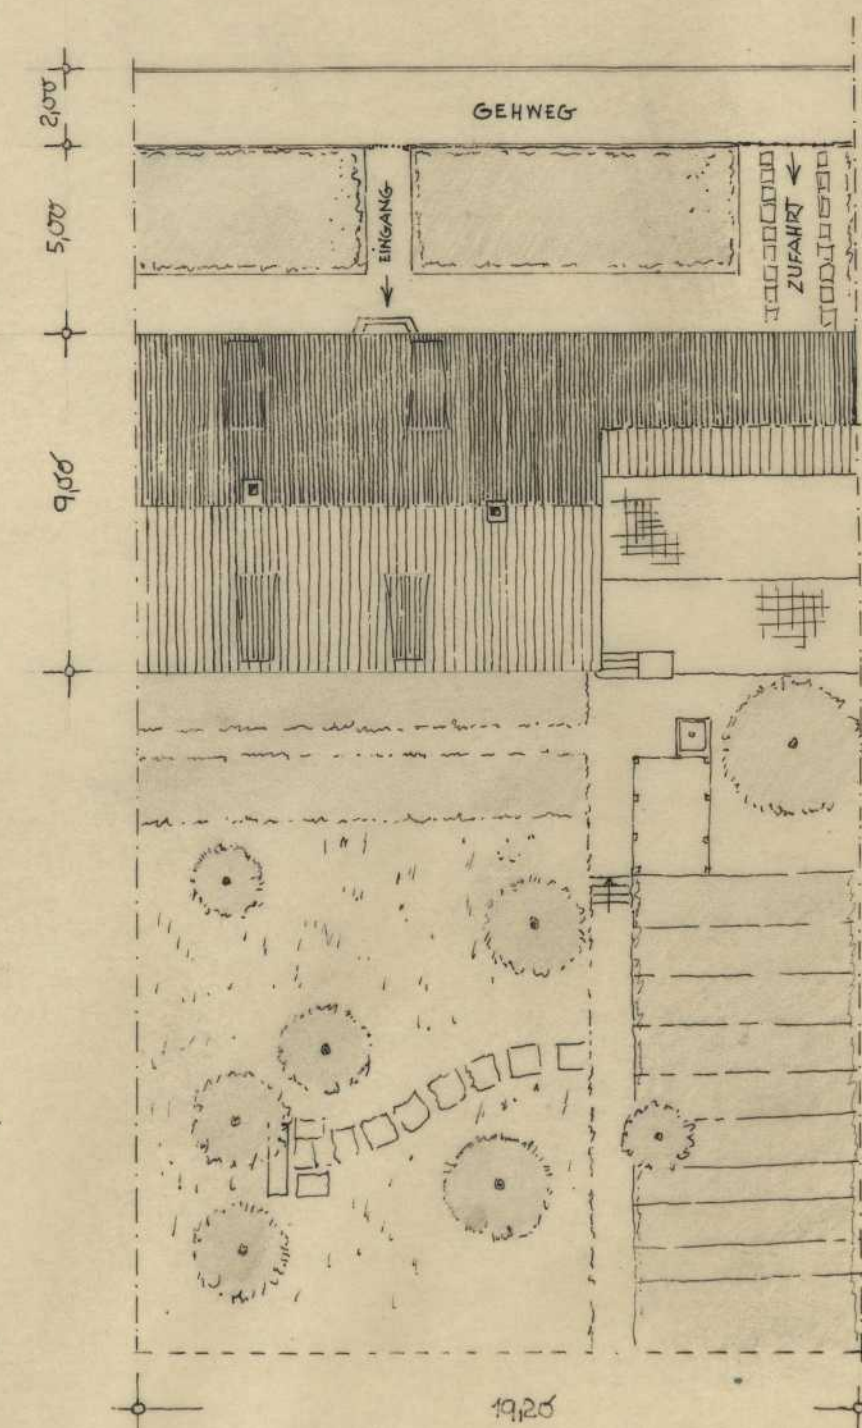

Persistenter Identifier:	1567431323679
Titel:	Studienarbeiten aus der Staatsbauschule Stuttgart
Künstler/Illustrator:	Zengerle, Wilhelm
Ort:	Stuttgart
Datierung:	1946-1948
Provenienz:	Nachlass Wilhelm Zengerle
Besitzende Institution:	Universitätsbibliothek Stuttgart
Signatur:	zeng01
Strukturtyp:	folder
Lizenz:	https://creativecommons.org/licenses/by-sa/4.0/
PURL:	https://digibus.ub.uni-stuttgart.de/viewer/image/1567431323679/1/
Abschnitt:	Entwurf zu einem Reihenhauses in Kettenbauweise, Ansichten, Schnitt, Grundriss und Lageplan
Inhalt/Darstellung:	Ansicht, Schnitt, Grundriss, Lageplan
Technik:	Tusche auf Transparentpapier, auf Trägerblatt montiert
Maße:	42 x 59 cm
Datierung:	Sommersemester 1947
Funktion (Zeichnungstyp):	Entwurf
Maßstab:	1:100 und 1:200
Provenienz:	Nachlass Zengerle
Besitzende Institution:	Universitätsbibliothek Stuttgart
Signatur:	Zeng01
Strukturtyp:	DrawingPage
Lizenz:	https://creativecommons.org/licenses/by-sa/4.0/
PURL:	https://digibus.ub.uni-stuttgart.de/viewer/image/1567431323679/12/LOG_0012/

ANSICHT U. SCHNITT A-B

STRASSESEITE

GARTENSEITE

SCHNITT A-B

KELLERGEESCHOSS

LAGEPLANSKIZZE M. 1:200

STAATSBAU SCHULE STUTTGART
SOMMER SEMESTER 1947 KL. NB

ENTWERFEN