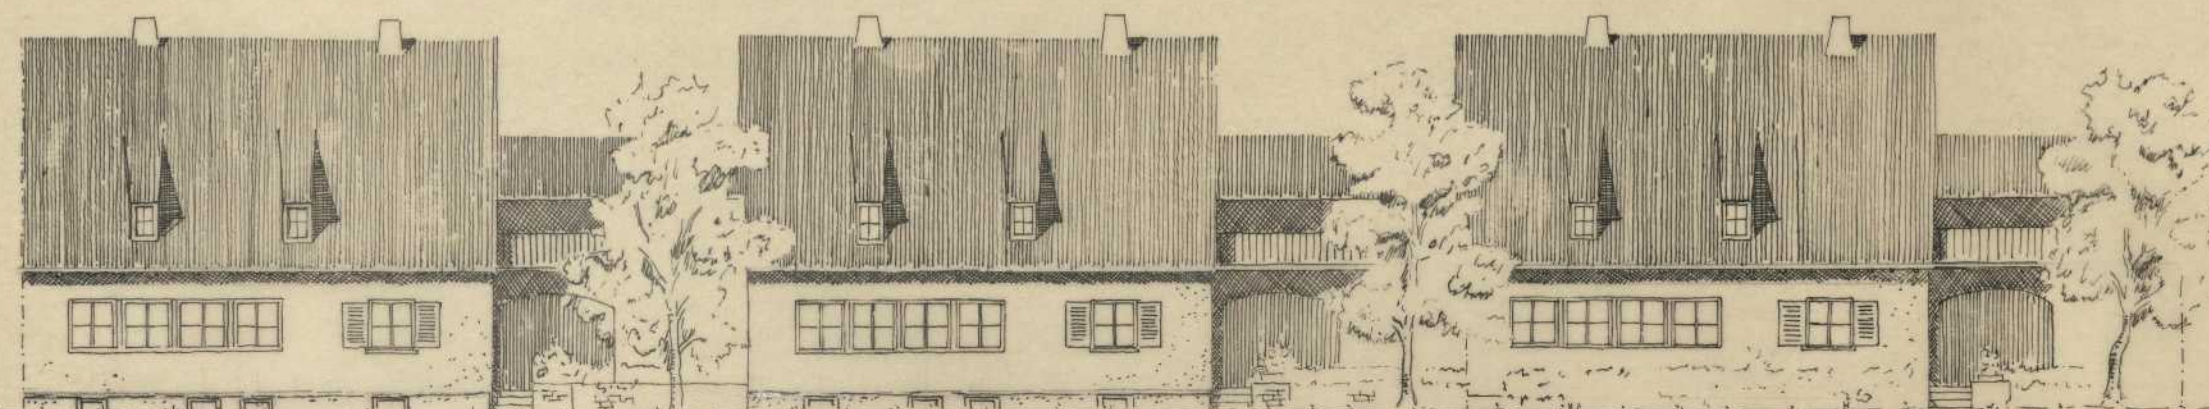

Persistenter Identifier:	1567431323679
Titel:	Studienarbeiten aus der Staatsbauschule Stuttgart
Künstler/Illustrator:	Zengerle, Wilhelm
Ort:	Stuttgart
Datierung:	1946-1948
Provenienz:	Nachlass Wilhelm Zengerle
Besitzende Institution:	Universitätsbibliothek Stuttgart
Signatur:	zeng01
Strukturtyp:	folder
Lizenz:	https://creativecommons.org/licenses/by-sa/4.0/
PURL:	https://digibus.ub.uni-stuttgart.de/viewer/image/1567431323679/1/
Abschnitt:	Entwurf zu einem Reihenhauses in Kettenbauweise, Ansichten, Schnitt, Grundriss und Lageplan
Inhalt/Darstellung:	Ansicht, Schnitt, Grundriss, Lageplan
Technik:	Tusche auf Transparentpapier, auf Trägerblatt montiert
Maße:	42 x 59 cm
Datierung:	Sommersemester 1947
Funktion (Zeichnungstyp):	Entwurf
Maßstab:	1:100 und 1:200
Provenienz:	Nachlass Zengerle
Besitzende Institution:	Universitätsbibliothek Stuttgart
Signatur:	Zeng01
Strukturtyp:	DrawingPage
Lizenz:	https://creativecommons.org/licenses/by-sa/4.0/
PURL:	https://digibus.ub.uni-stuttgart.de/viewer/image/1567431323679/12/LOG_0012/

ANSICHT U. SCHNITT A-B

STRASSESEITE

GARTENSEITE

SCHNITT A-B

KELLERGEESCHOSS

LAGEPLANSKIZZE M. 1:200

STAATSBAU SCHULE STUTTGART
SOMMER SEMESTER 1947 KL. NB

ENTWERFEN