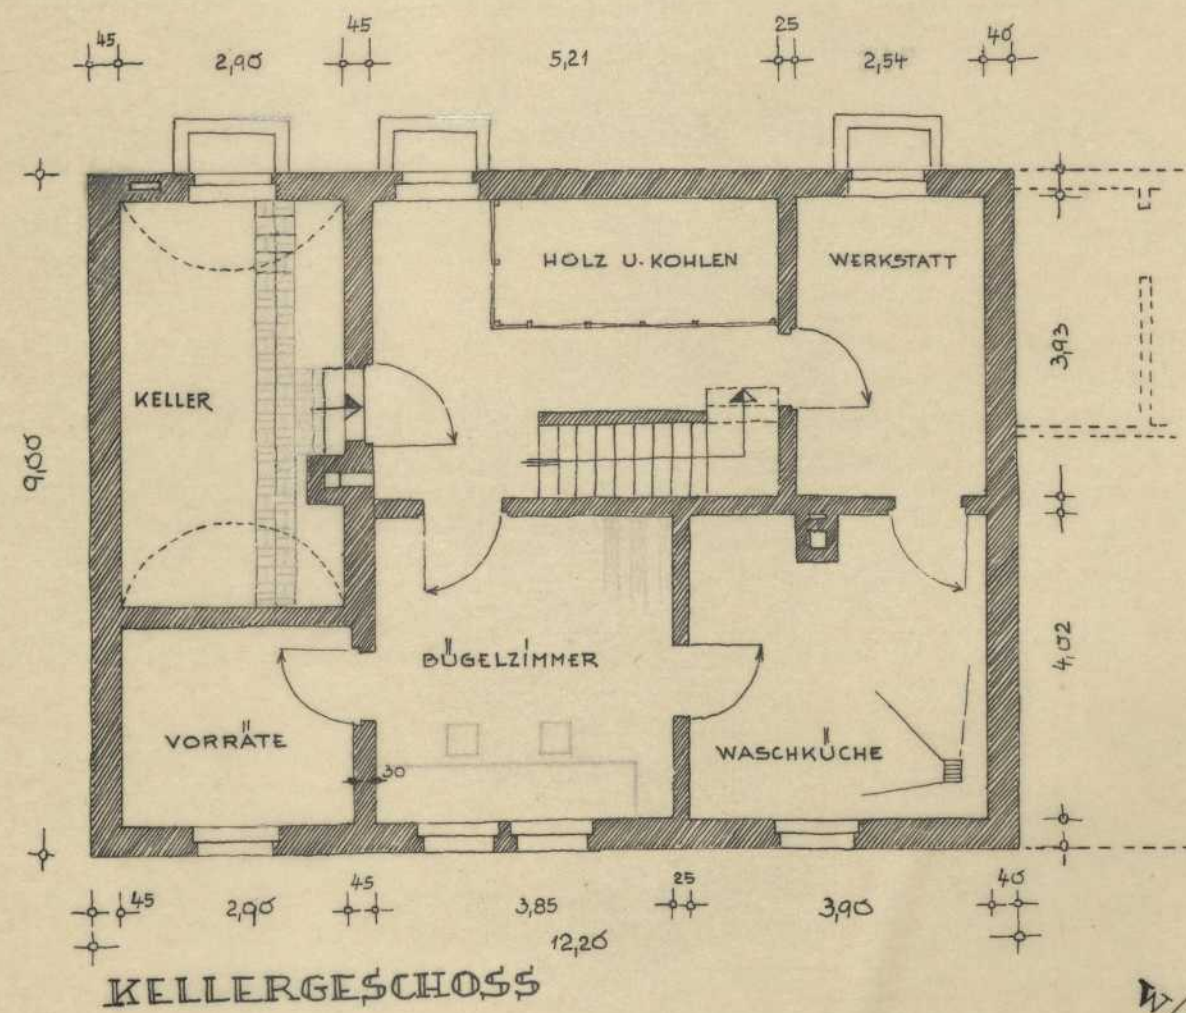

Persistenter Identifier:	1567431323679
Titel:	Studienarbeiten aus der Staatsbauschule Stuttgart
Künstler/Illustrator:	Zengerle, Wilhelm
Ort:	Stuttgart
Datierung:	1946-1948
Provenienz:	Nachlass Wilhelm Zengerle
Besitzende Institution:	Universitätsbibliothek Stuttgart
Signatur:	zeng01
Strukturtyp:	folder
Lizenz:	https://creativecommons.org/licenses/by-sa/4.0/
PURL:	https://digibus.ub.uni-stuttgart.de/viewer/image/1567431323679/1/
Abschnitt:	Entwurf zu einem Reihenhauses in Kettenbauweise, Ansichten, Schnitt, Grundriss und Lageplan
Inhalt/Darstellung:	Ansicht, Schnitt, Grundriss, Lageplan
Technik:	Tusche auf Transparentpapier, auf Trägerblatt montiert
Maße:	42 x 59 cm
Datierung:	Sommersemester 1947
Funktion (Zeichnungstyp):	Entwurf
Maßstab:	1:100 und 1:200
Provenienz:	Nachlass Zengerle
Besitzende Institution:	Universitätsbibliothek Stuttgart
Signatur:	Zeng01
Strukturtyp:	DrawingPage
Lizenz:	https://creativecommons.org/licenses/by-sa/4.0/
PURL:	https://digibus.ub.uni-stuttgart.de/viewer/image/1567431323679/12/LOG_0012/

ANSICHT U. SCHNITT A-B

STRASSESEITE

GARTENSEITE

SCHNITT A-B

KELLERGEESCHOSS

LAGEPLANSKIZZE M. 1:200

STAATSBAU SCHULE STUTTGART
SOMMER SEMESTER 1947 KL. NB

ENTWERFEN