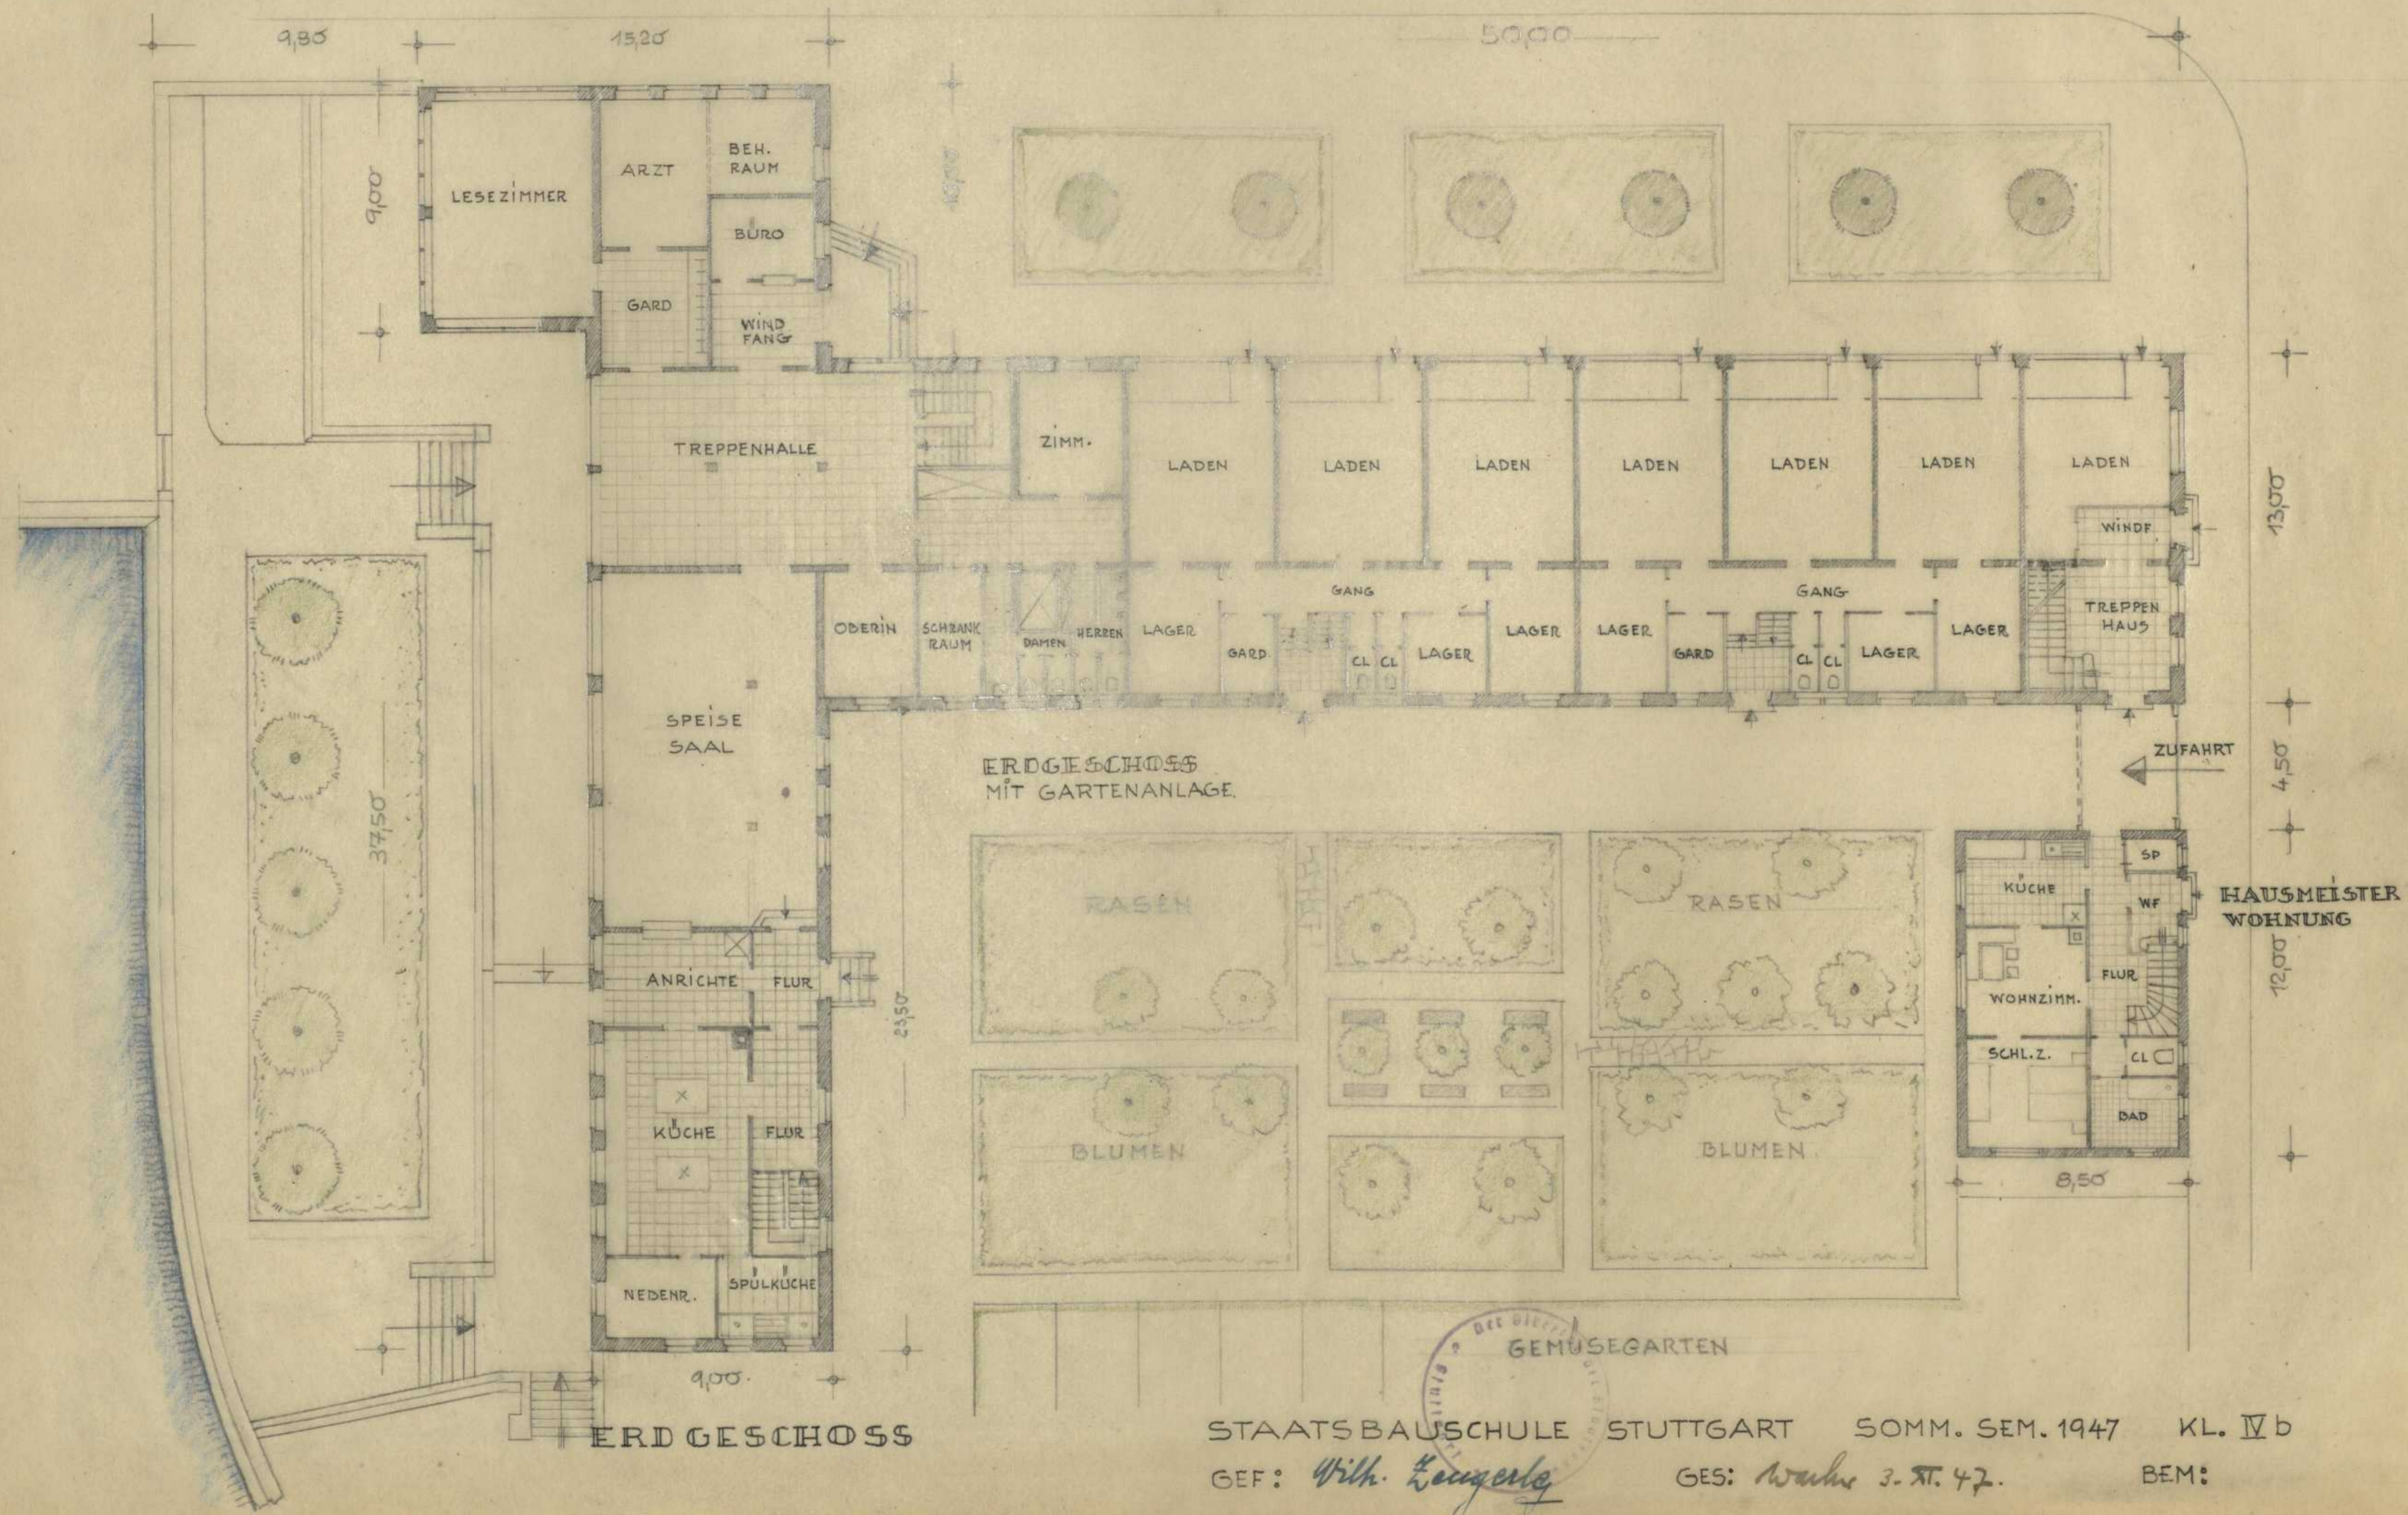

ENTWURF ZU EINEM ALTERSHEIM

BLATT 1

M. 1 : 200

STAATSBAU SCHULE STUTTGART SOMM. SEM. 1947 KL. IV b
GEF: *W. Kasperle* GES: *W. Kasperle 3. XI. 47.* BEM: