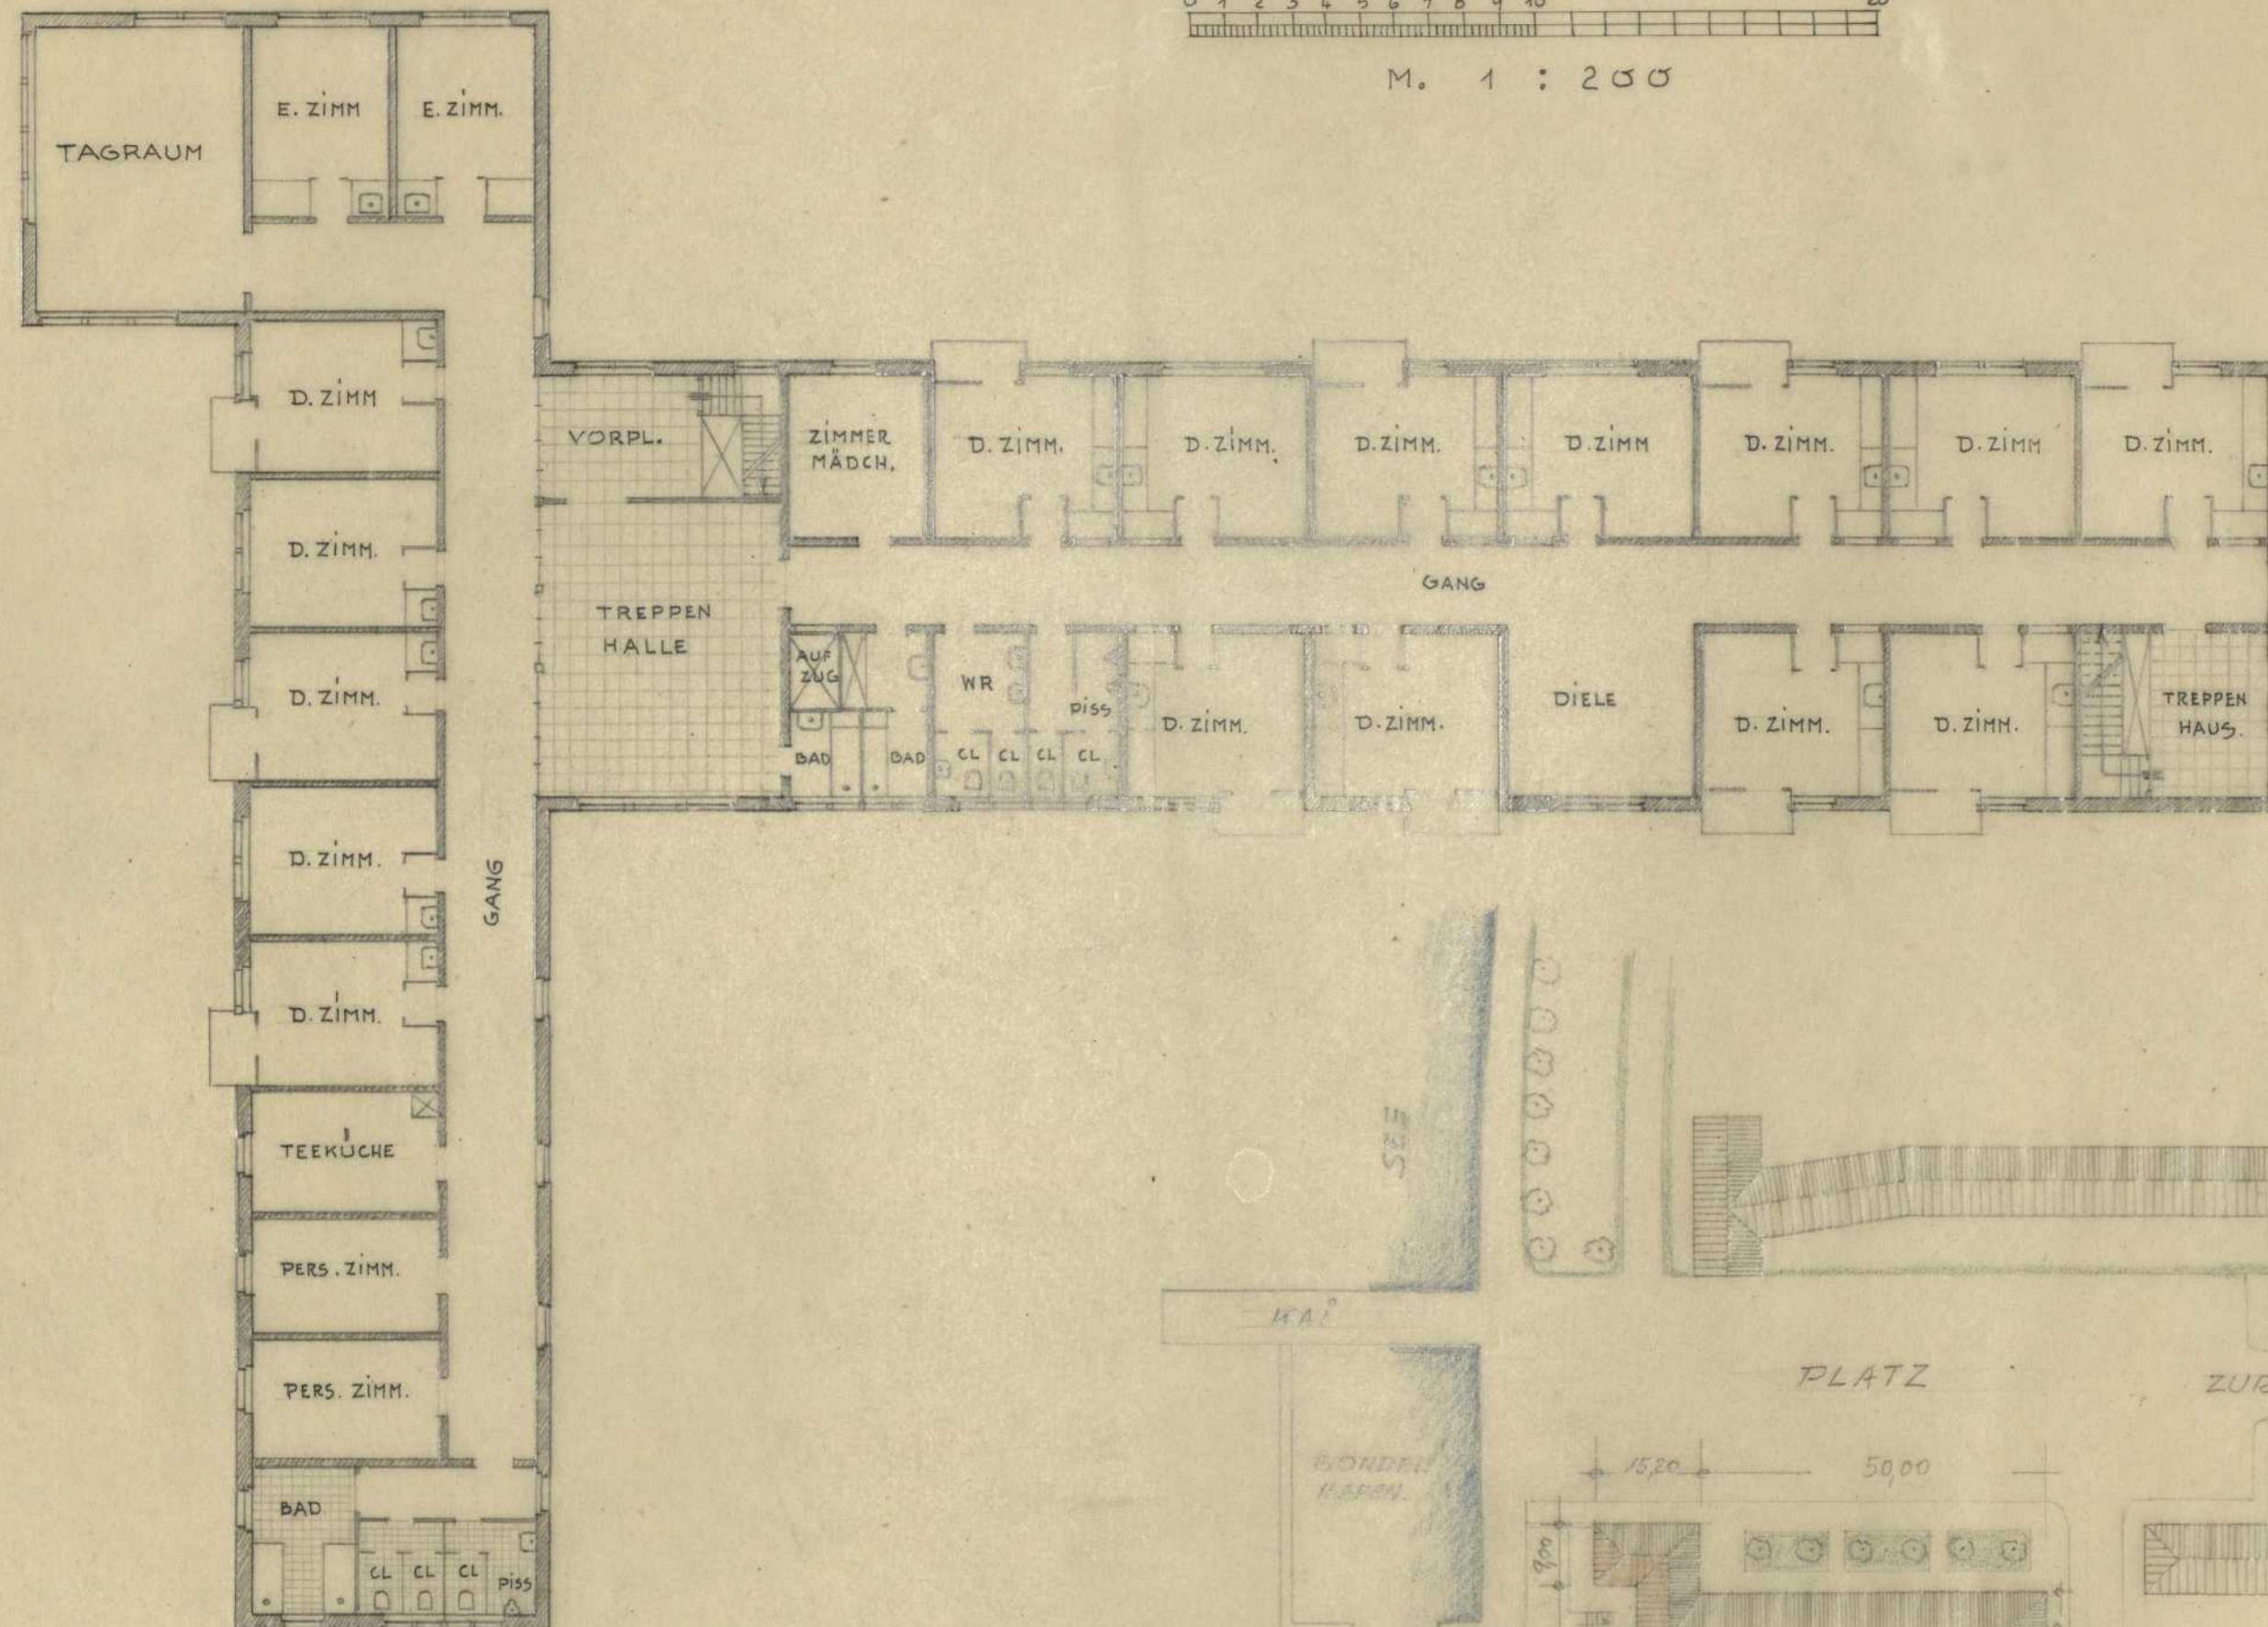

ENTWURF ZU EINEM ALTERSHEIM

BLATT 4

M. 1 : 200

II. STOCK