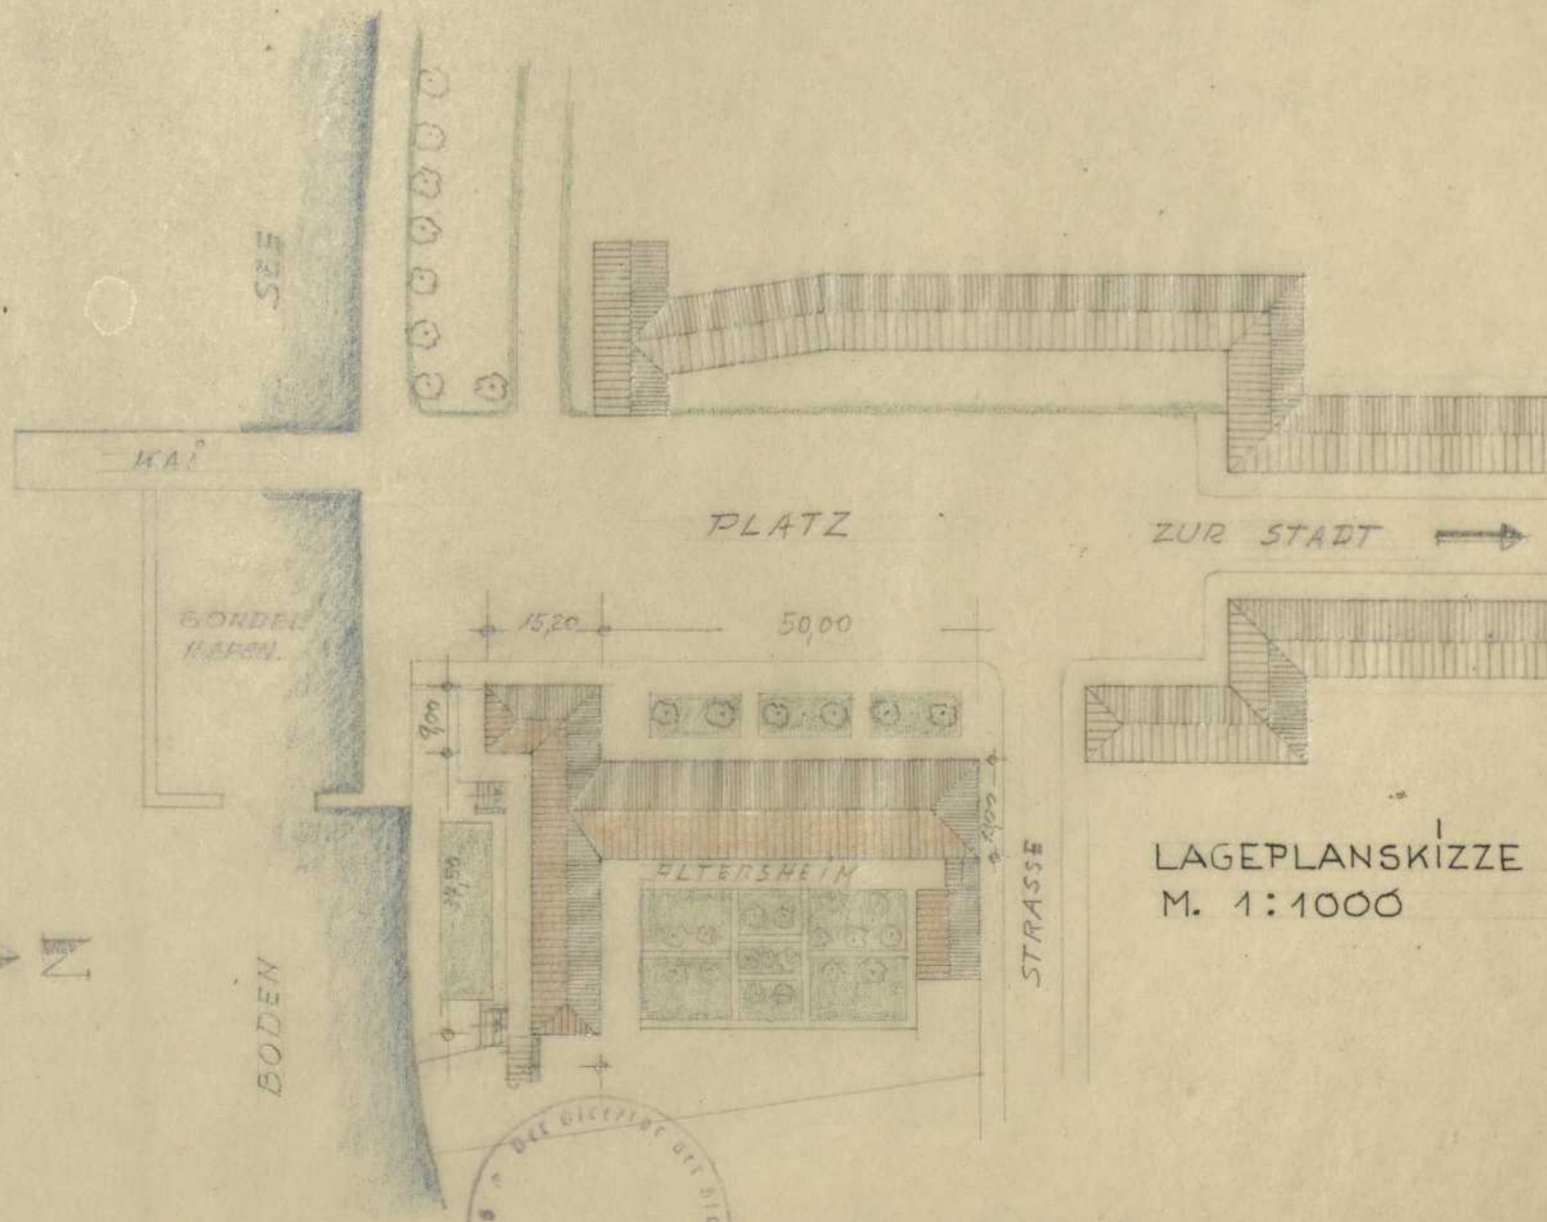

Persistenter Identifier:	1567431323679
Titel:	Studienarbeiten aus der Staatsbauschule Stuttgart
Künstler/Illustrator:	Zengerle, Wilhelm
Ort:	Stuttgart
Datierung:	1946-1948
Provenienz:	Nachlass Wilhelm Zengerle
Besitzende Institution:	Universitätsbibliothek Stuttgart
Signatur:	zeng01
Strukturtyp:	folder
Lizenz:	https://creativecommons.org/licenses/by-sa/4.0/
PURL:	https://digibus.ub.uni-stuttgart.de/viewer/image/1567431323679/1/
Abschnitt:	Entwurf zu einem Altersheim, Grundriss Erdgeschoss
Künstler/Illustrator:	Zengerle, Wilhelm
Inhalt/Darstellung:	Grundriss
Technik:	Tusche auf Transparentpapier, auf Trägerblatt montiert
Maße:	37 x 51,5 cm
Datierung:	Sommersemester 1947
Funktion (Zeichnungstyp):	Entwurf
Maßstab:	1:200
Provenienz:	Nachlass Wilhelm Zengerle
Besitzende Institution:	Universitätsbibliothek Stuttgart
Signatur:	Zeng01
Strukturtyp:	DrawingPage
Lizenz:	https://creativecommons.org/licenses/by-sa/4.0/
PURL:	https://digibus.ub.uni-stuttgart.de/viewer/image/1567431323679/16/LOG_0016/

ENTWURF ZU EINEM ALTERSHEIM

BLATT 4

M. 1 : 200

II. STOCK

LAGEPLANSKIZZE
M. 1:1000

STAATSBAU SCHULE STUTTGART SOMM. SEM. 1947 KL. IVb

GEF: *W. K. Koenig*

GES: *W. K. 3. 7. 47.*