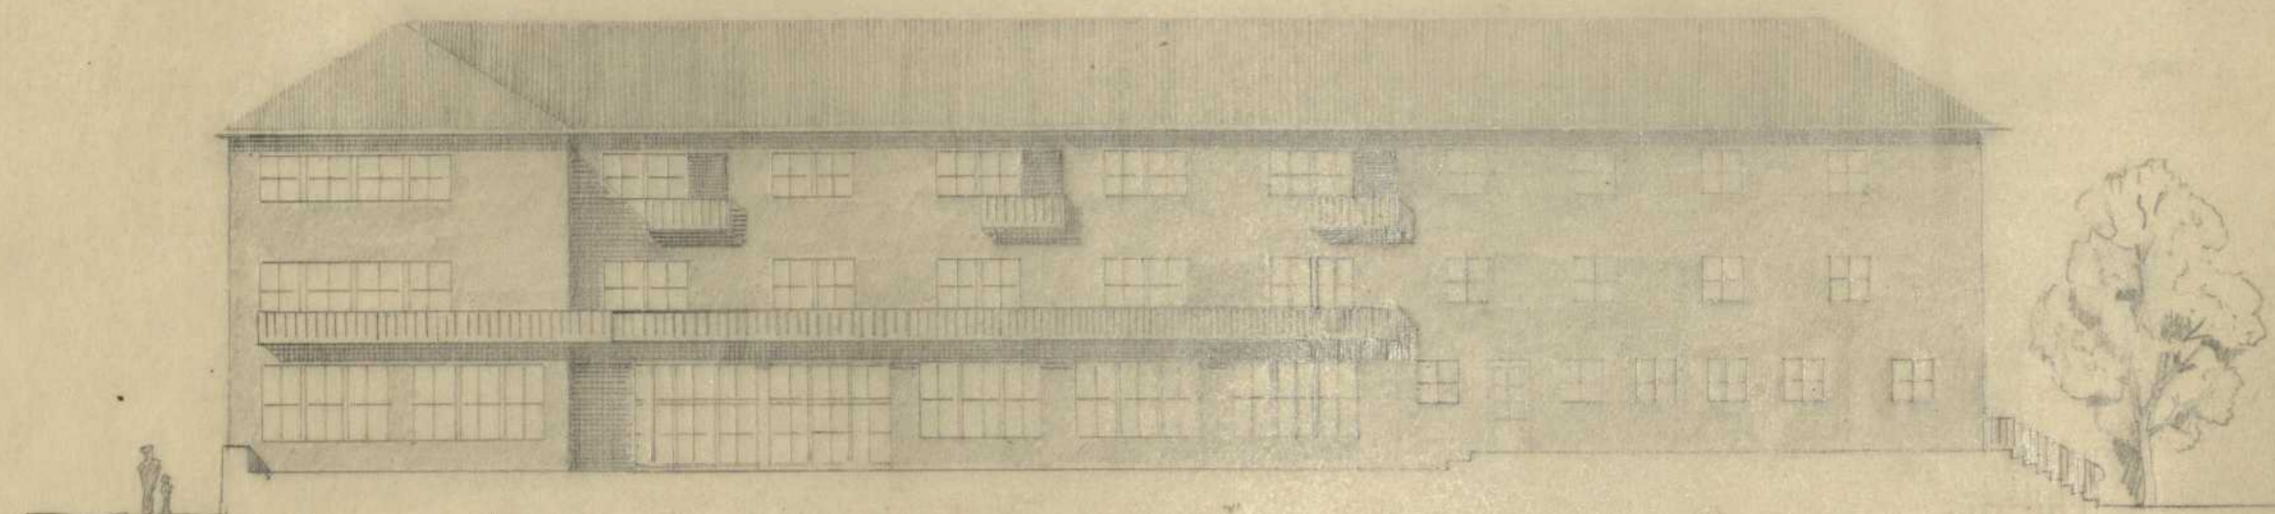

Persistenter Identifier:	1567431323679
Titel:	Studienarbeiten aus der Staatsbauschule Stuttgart
Künstler/Illustrator:	Zengerle, Wilhelm
Ort:	Stuttgart
Datierung:	1946-1948
Provenienz:	Nachlass Wilhelm Zengerle
Besitzende Institution:	Universitätsbibliothek Stuttgart
Signatur:	zeng01
Strukturtyp:	folder
Lizenz:	https://creativecommons.org/licenses/by-sa/4.0/
PURL:	https://digibus.ub.uni-stuttgart.de/viewer/image/1567431323679/1/
Abschnitt:	Entwurf zu einem Altersheim, Ansicht, Schnitt, Teilgrundriss
Künstler/Illustrator:	Zengerle, Wilhelm
Inhalt/Darstellung:	Ansicht, Schnitt, Grundriss
Technik:	Tusche und Buntstift auf Transparentpapier, auf Trägerblatt montiert
Maße:	37 x 51,5 cm
Datierung:	Sommersemester 1947
Funktion (Zeichnungstyp):	Entwurf
Maßstab:	1:200
Provenienz:	Nachlass Wilhelm Zengerle
Besitzende Institution:	Universitätsbibliothek Stuttgart
Signatur:	Zeng01
Strukturtyp:	DrawingPage
Lizenz:	https://creativecommons.org/licenses/by-sa/4.0/
PURL:	https://digibus.ub.uni-stuttgart.de/viewer/image/1567431323679/18/LOG_0018/

ENTWURF ZU EINEM ALTERSHEIM

M. 1:200

BLATT 6

SÜDANSICHT

DOPPELZIMMER TYP I 25,00 m²

NORDANSICHT

DOPPELZIMMER TYP II 24,3 m²

EINZELZIMMER 20,30 m²

LÄNGSSCHNITT DURCH DAS UNGTERGESCHOSS M. 1:200

STAATSBAU SCHULE STUTTGART SOMM. SEM. 1947 KL. IV b

GEF: *W. K. K. K.*

GES: *W. K. K. K.*

DEM: