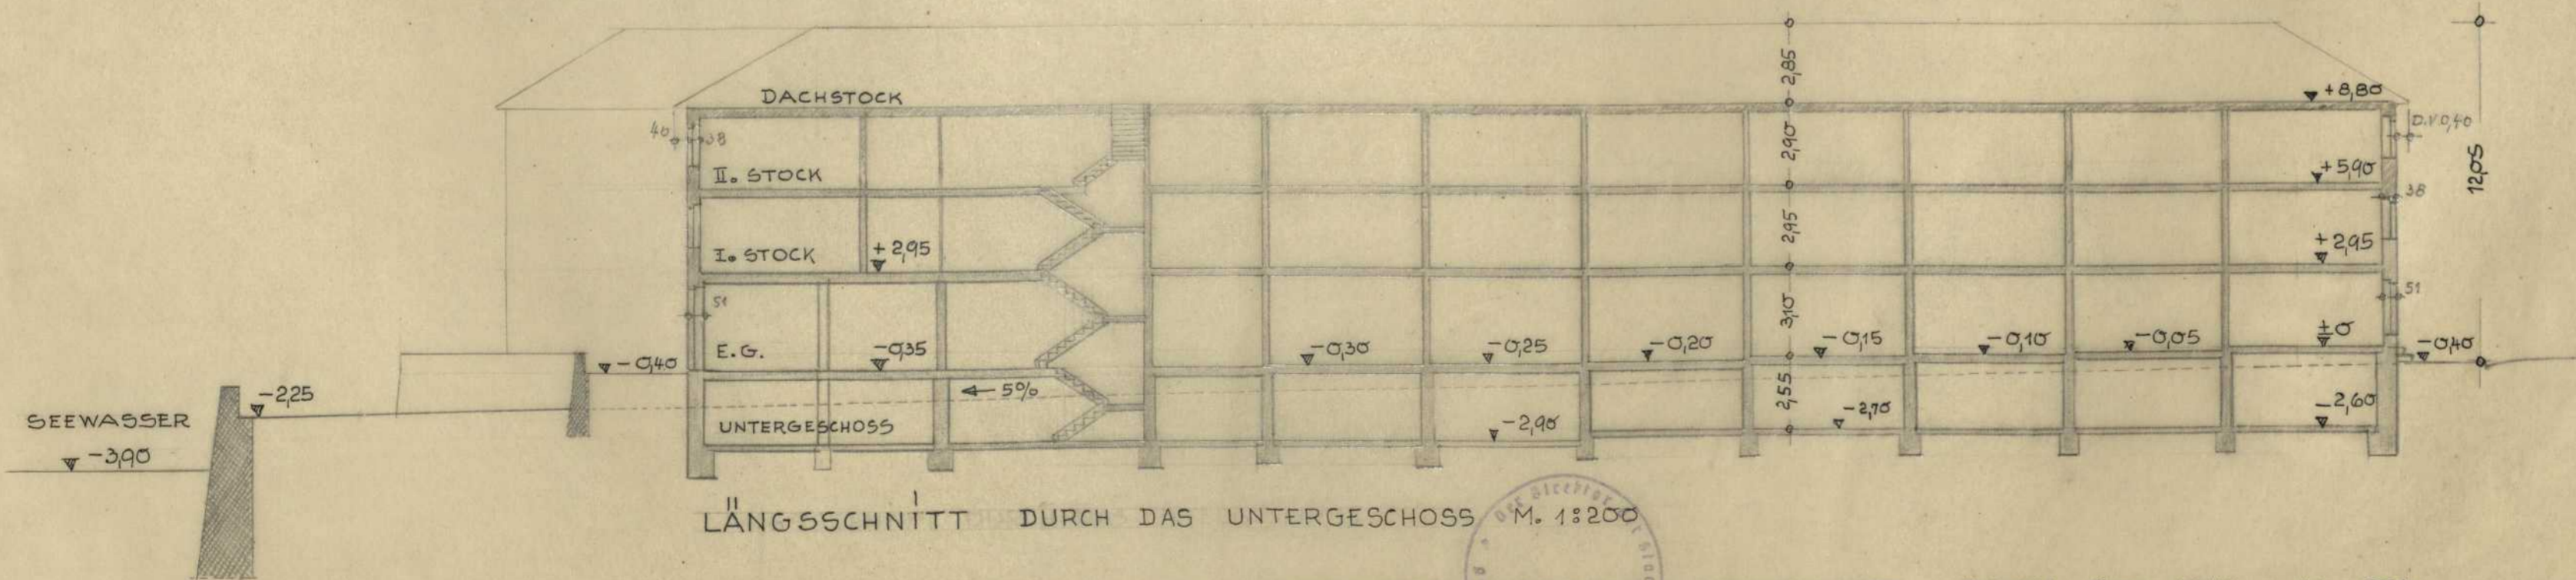

LÄNGSSCHNITT DURCH DAS UNGTERGESCHOSS M. 1:200

STAATSBAU SCHULE STUTTGART SOMM. SEM. 1947 KL. IV b

GEF: *W. K. K. K.*

GES: *W. K. K. K.*

DEM: