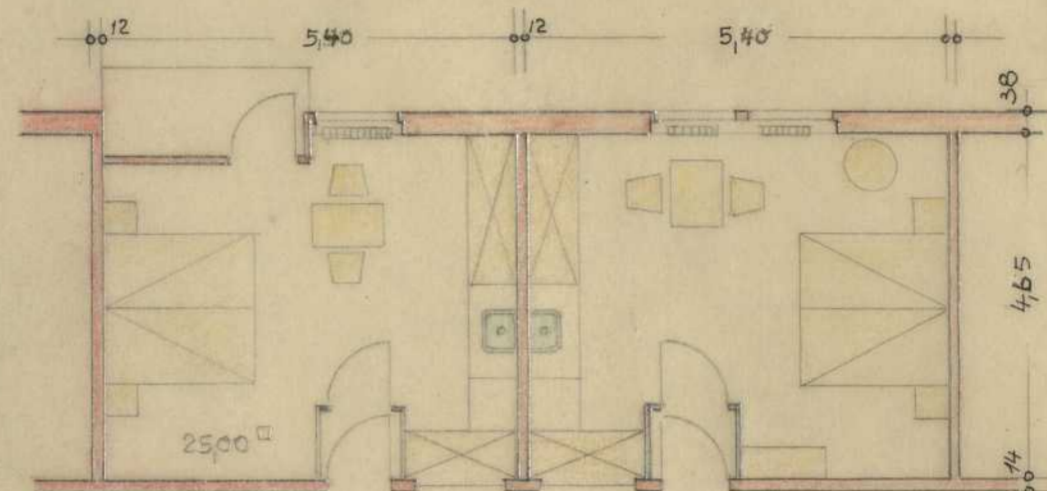

Persistenter Identifier:	1567431323679
Titel:	Studienarbeiten aus der Staatsbauschule Stuttgart
Künstler/Illustrator:	Zengerle, Wilhelm
Ort:	Stuttgart
Datierung:	1946-1948
Provenienz:	Nachlass Wilhelm Zengerle
Besitzende Institution:	Universitätsbibliothek Stuttgart
Signatur:	zeng01
Strukturtyp:	folder
Lizenz:	https://creativecommons.org/licenses/by-sa/4.0/
PURL:	https://digibus.ub.uni-stuttgart.de/viewer/image/1567431323679/1/
Abschnitt:	Entwurf zu einem Altersheim, Ansicht, Schnitt, Teilgrundriss
Künstler/Illustrator:	Zengerle, Wilhelm
Inhalt/Darstellung:	Ansicht, Schnitt, Grundriss
Technik:	Tusche und Buntstift auf Transparentpapier, auf Trägerblatt montiert
Maße:	37 x 51,5 cm
Datierung:	Sommersemester 1947
Funktion (Zeichnungstyp):	Entwurf
Maßstab:	1:200
Provenienz:	Nachlass Wilhelm Zengerle
Besitzende Institution:	Universitätsbibliothek Stuttgart
Signatur:	Zeng01
Strukturtyp:	DrawingPage
Lizenz:	https://creativecommons.org/licenses/by-sa/4.0/
PURL:	https://digibus.ub.uni-stuttgart.de/viewer/image/1567431323679/18/LOG_0018/

ENTWURF ZU EINEM ALTERSHEIM

M. 1:200

BLATT 6

SÜDANSICHT

DOPPELZIMMER TYP I 25,00 m²

NORDANSICHT

DOPPELZIMMER TYP II 24,3 m²

EINZELZIMMER 20,30 m²