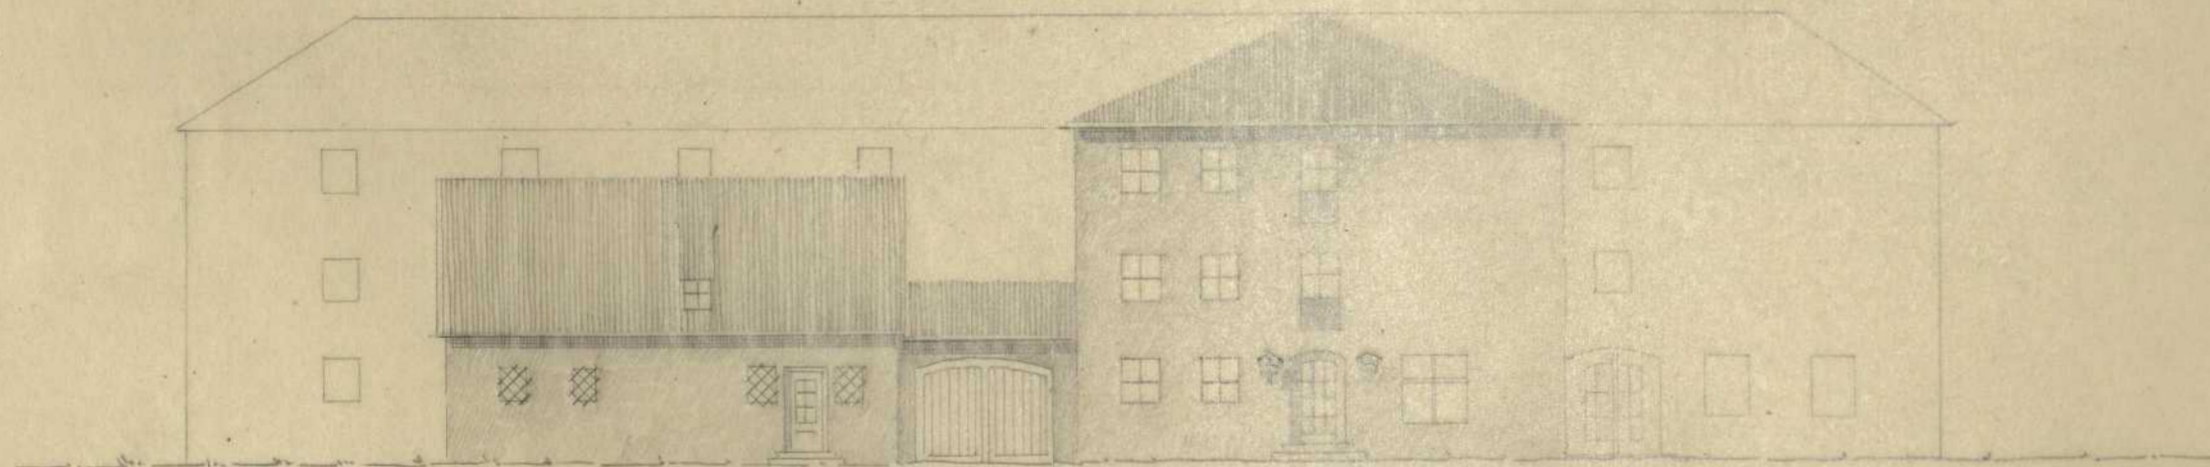

Persistenter Identifier:	1567431323679
Titel:	Studienarbeiten aus der Staatsbauschule Stuttgart
Künstler/Illustrator:	Zengerle, Wilhelm
Ort:	Stuttgart
Datierung:	1946-1948
Provenienz:	Nachlass Wilhelm Zengerle
Besitzende Institution:	Universitätsbibliothek Stuttgart
Signatur:	zeng01
Strukturtyp:	folder
Lizenz:	https://creativecommons.org/licenses/by-sa/4.0/
PURL:	https://digibus.ub.uni-stuttgart.de/viewer/image/1567431323679/1/
Abschnitt:	Entwurf zu einem Altersheim, Ansicht, Schnitt, Teilgrundriss
Künstler/Illustrator:	Zengerle, Wilhelm
Inhalt/Darstellung:	Ansicht, Schnitt, Grundriss
Technik:	Tusche und Buntstift auf Transparentpapier, auf Trägerblatt montiert
Maße:	37 x 51,5 cm
Datierung:	Sommersemester 1947
Funktion (Zeichnungstyp):	Entwurf
Maßstab:	1:200
Provenienz:	Nachlass Wilhelm Zengerle
Besitzende Institution:	Universitätsbibliothek Stuttgart
Signatur:	Zeng01
Strukturtyp:	DrawingPage
Lizenz:	https://creativecommons.org/licenses/by-sa/4.0/
PURL:	https://digibus.ub.uni-stuttgart.de/viewer/image/1567431323679/18/LOG_0018/

ENTWURF ZU EINEM ALTERSHEIM

M. 1:200

BLATT 6

SÜDANSICHT

DOPPELZIMMER TYP I 25,00 m²

NORDANSICHT

DOPPELZIMMER TYP II 24,3 m²

EINZELZIMMER 20,30 m²