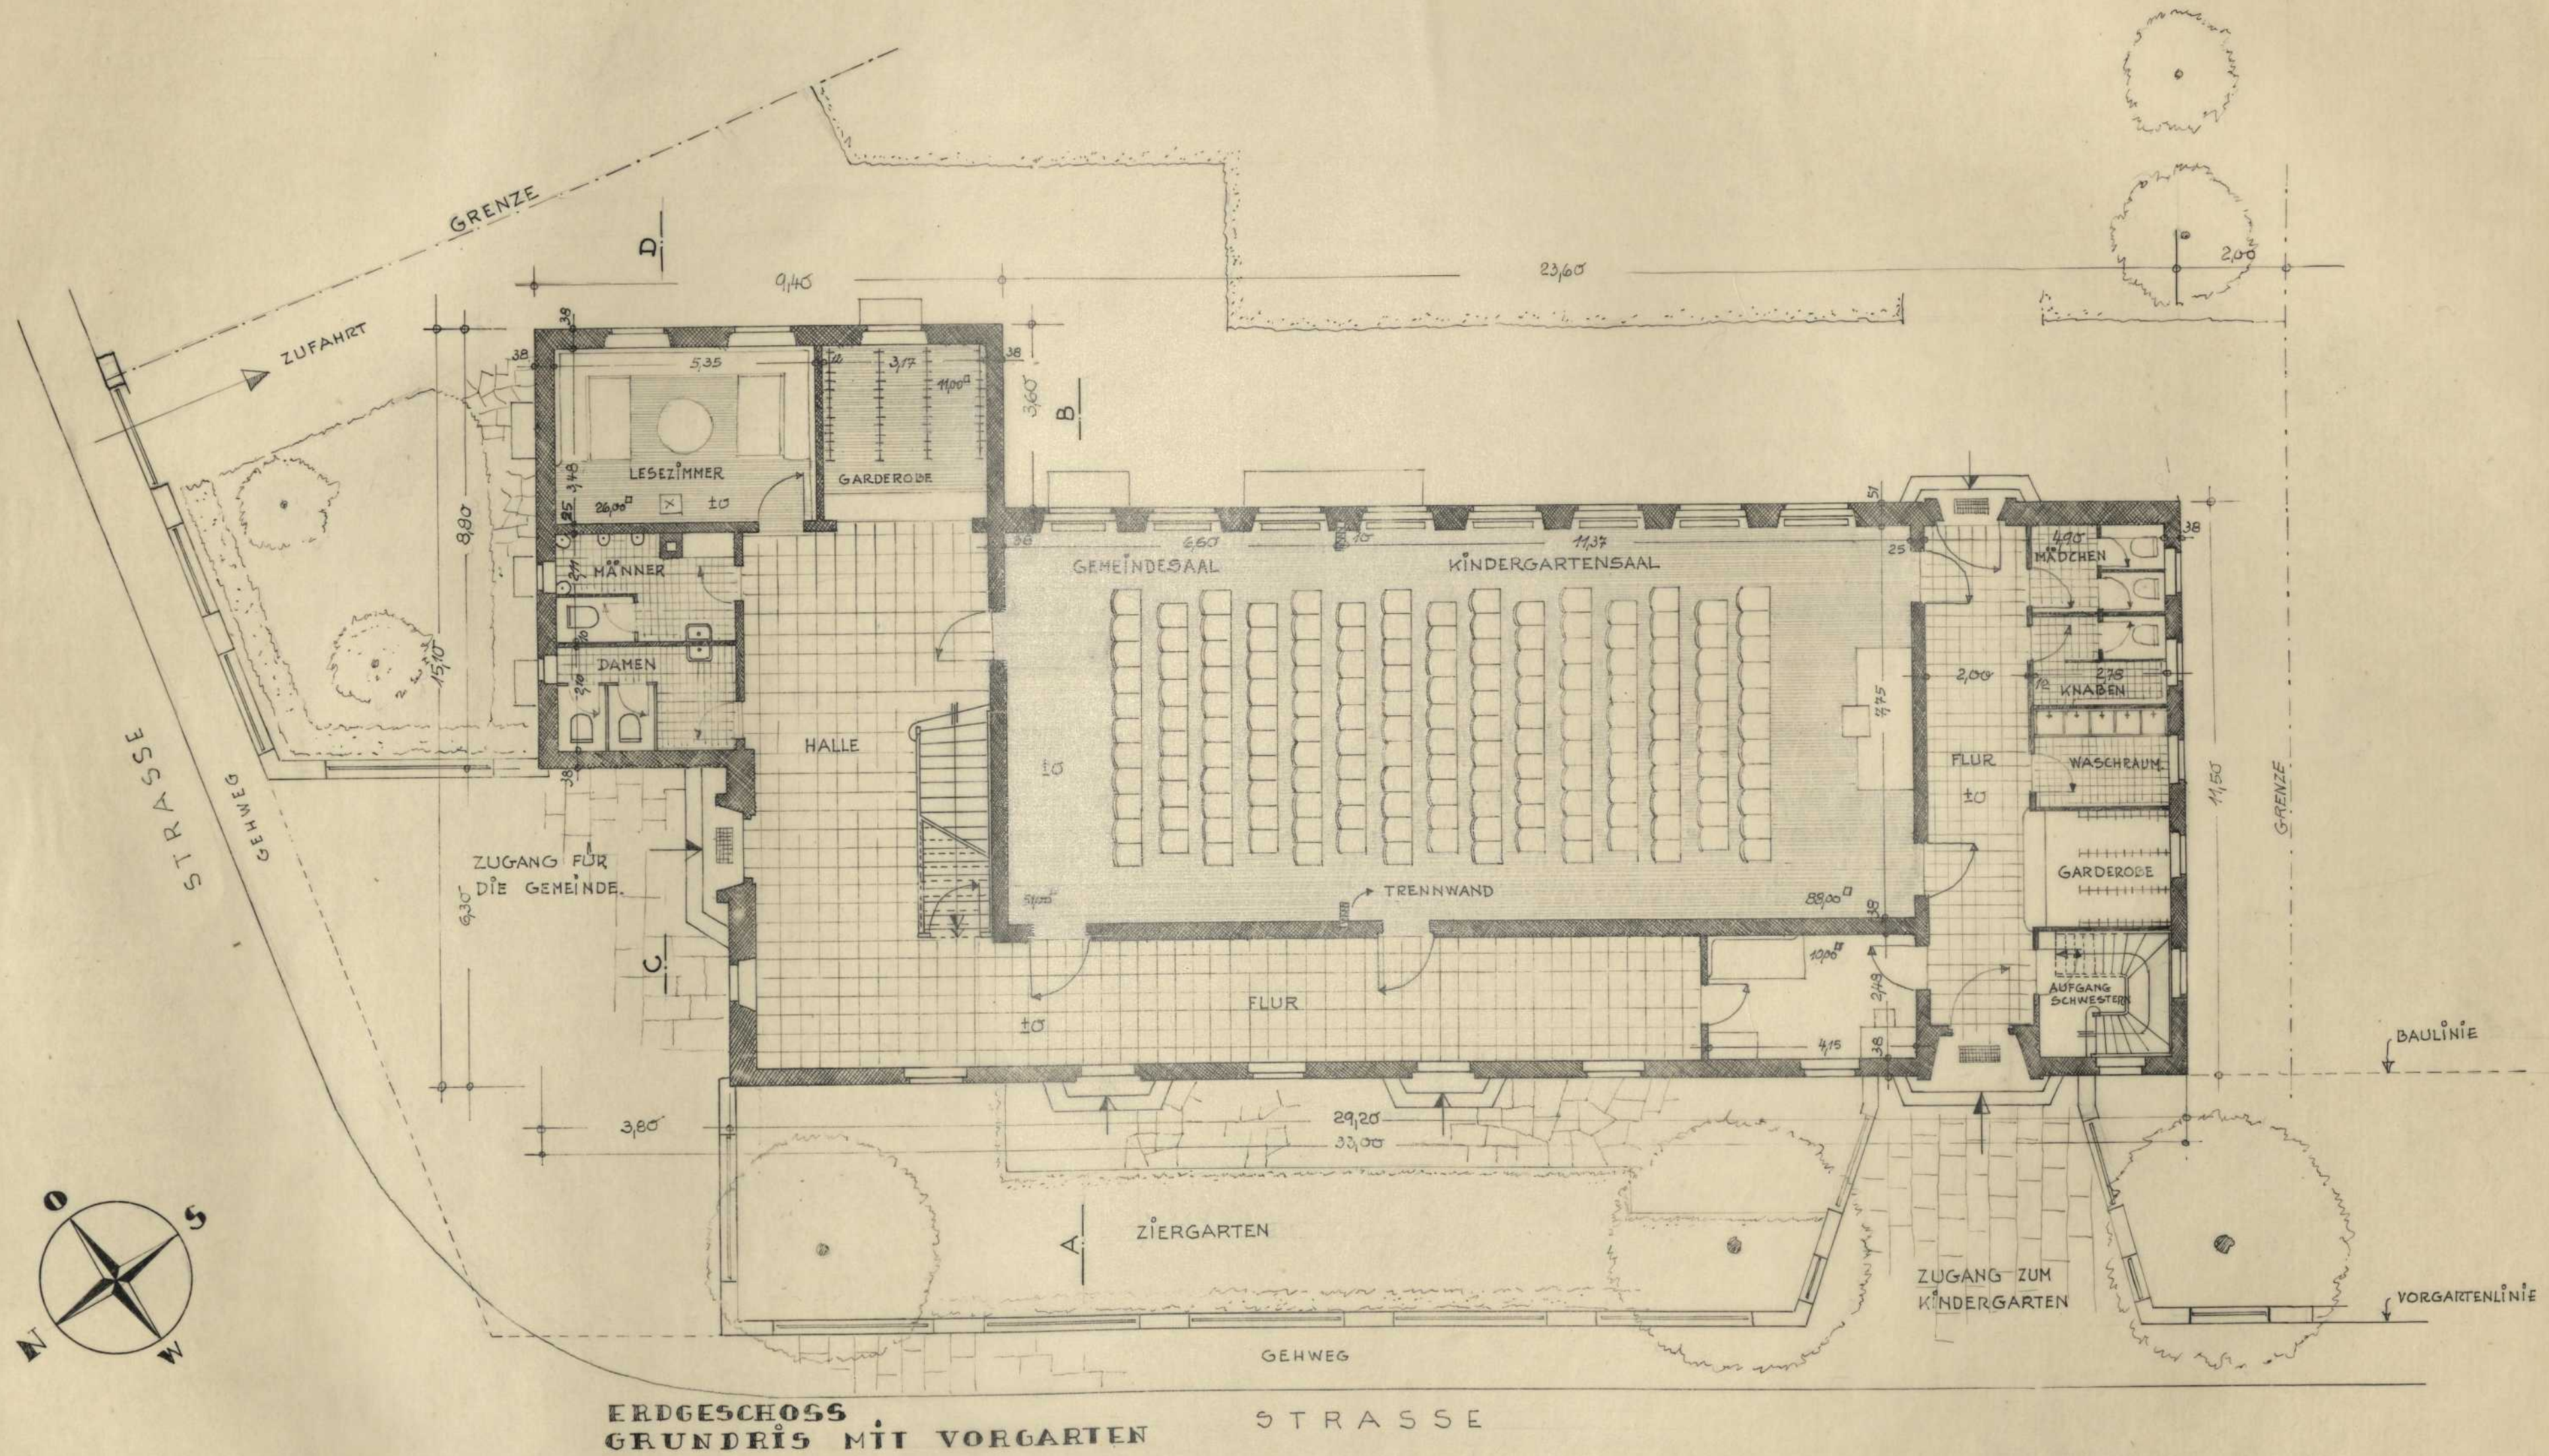

ENTWURF ZU EINEM GEMEINDEHAUS

M. 1:100

BLATT NR 1

ERDGESCHOSS
GRUNDRIß MIT VORGARTEN

STAATSBÄUSCHULE STUTTGART WINT. SEM. 1947/48 KL. Vb

GEF: *W. Kewerle*

GES: *Wachler, 15.1.48, BEM:*