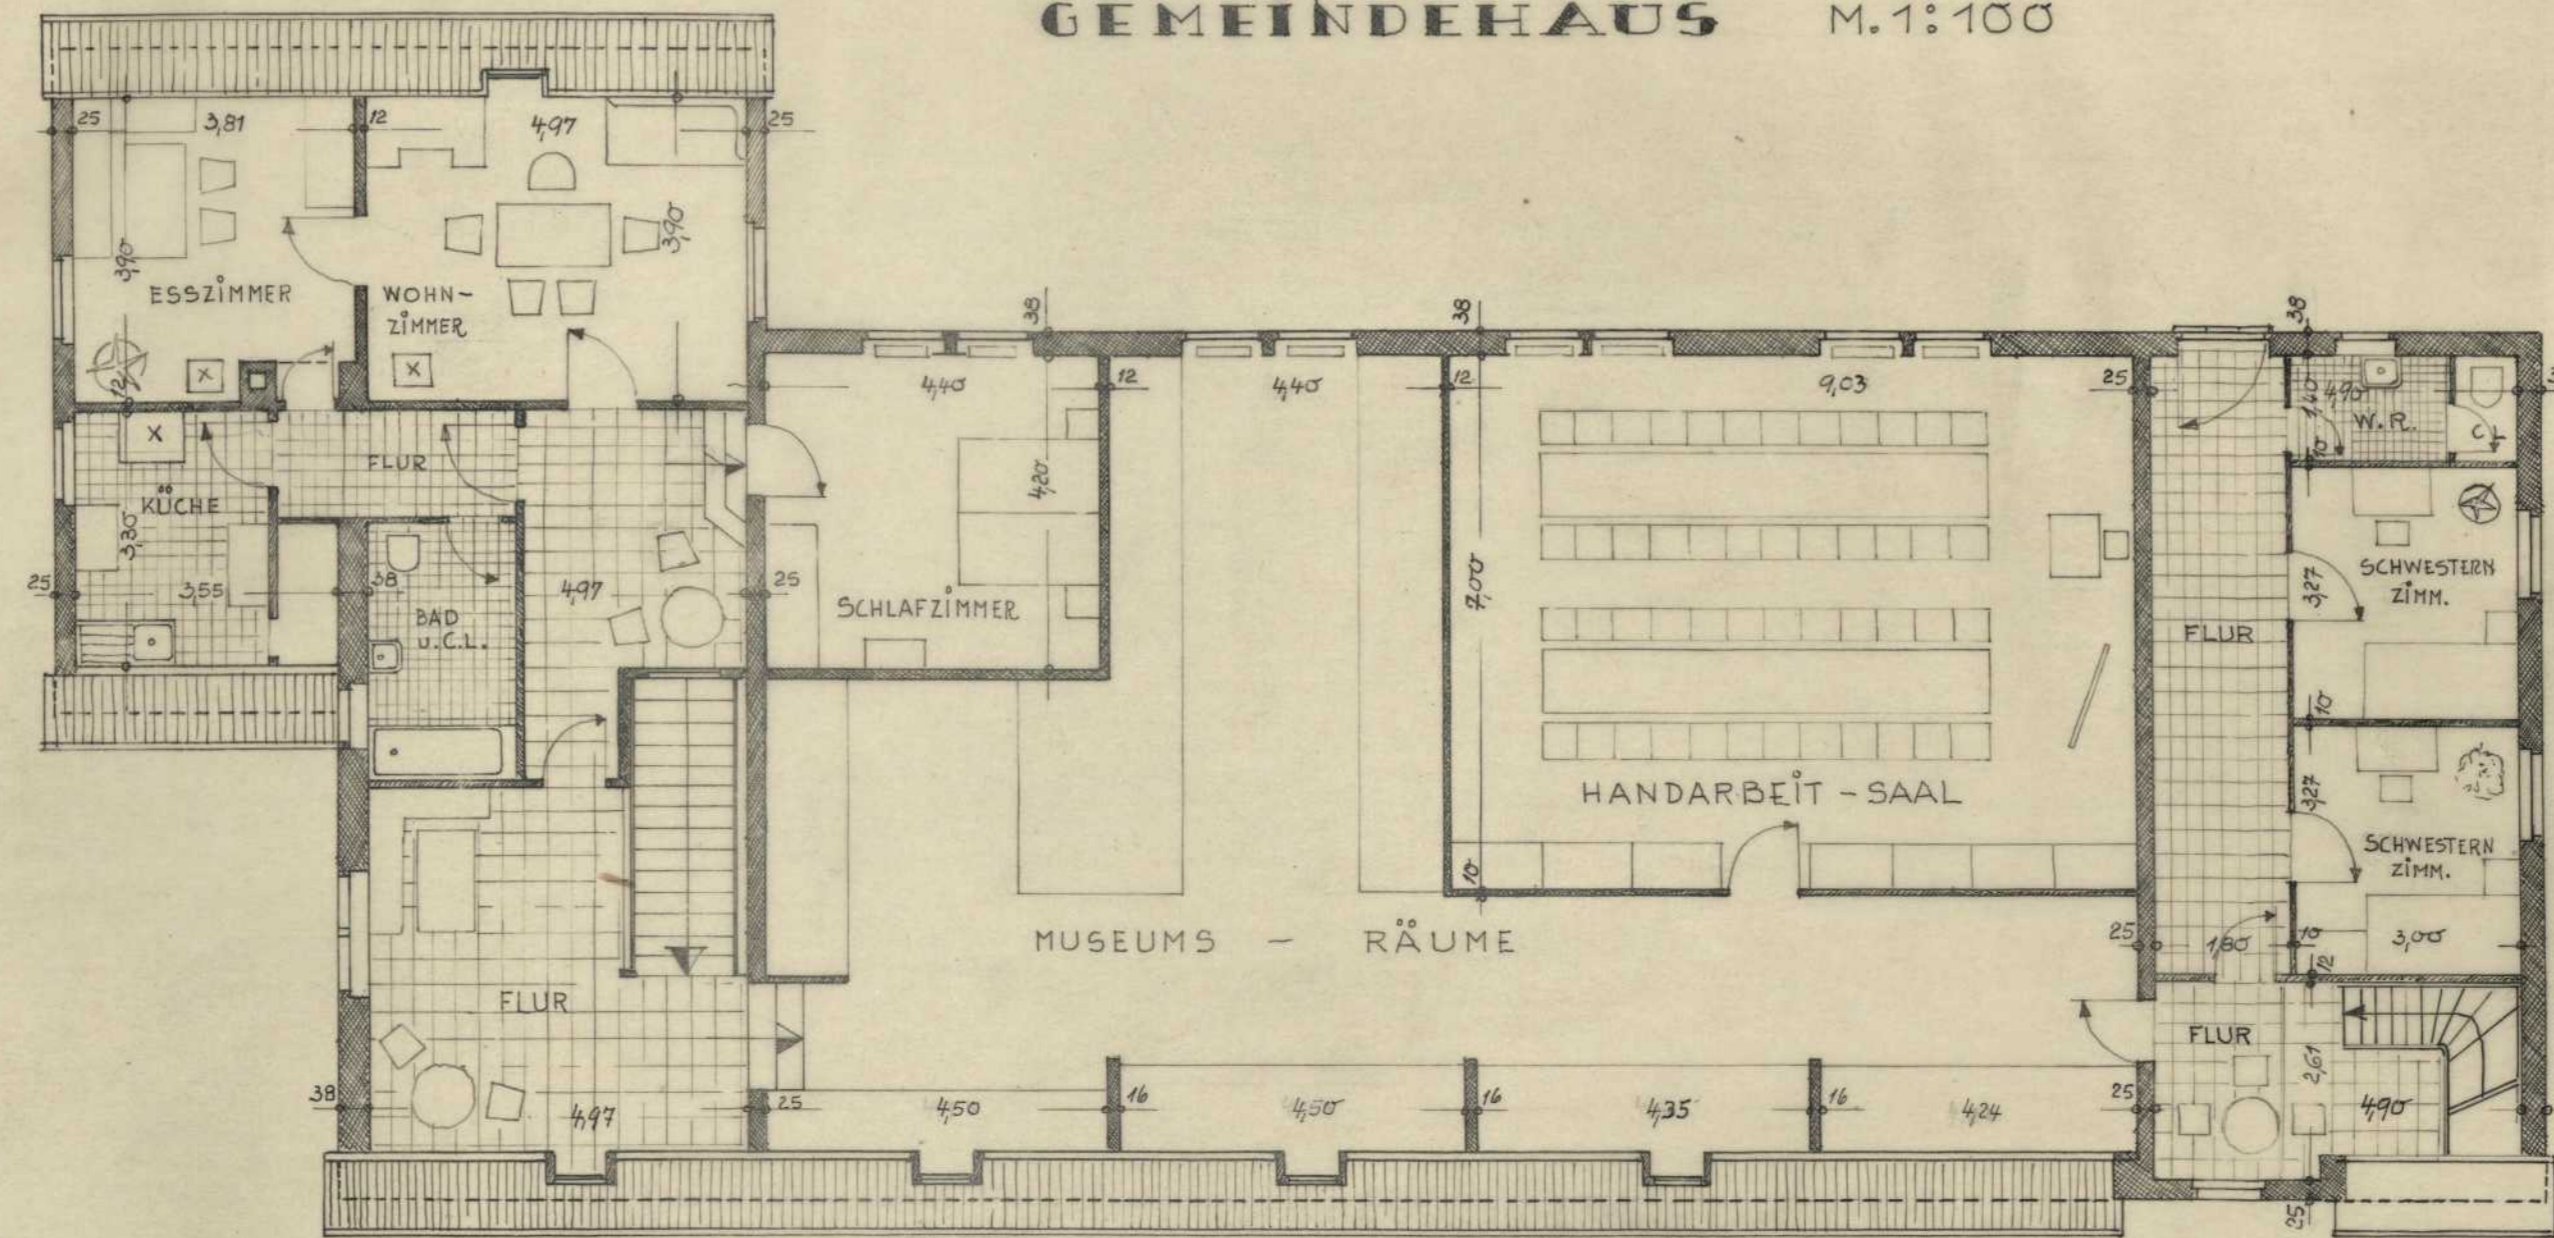

ENTWURF ZU EINEM GEMEINDEHAUS M. 1:100

DACHSTOCK