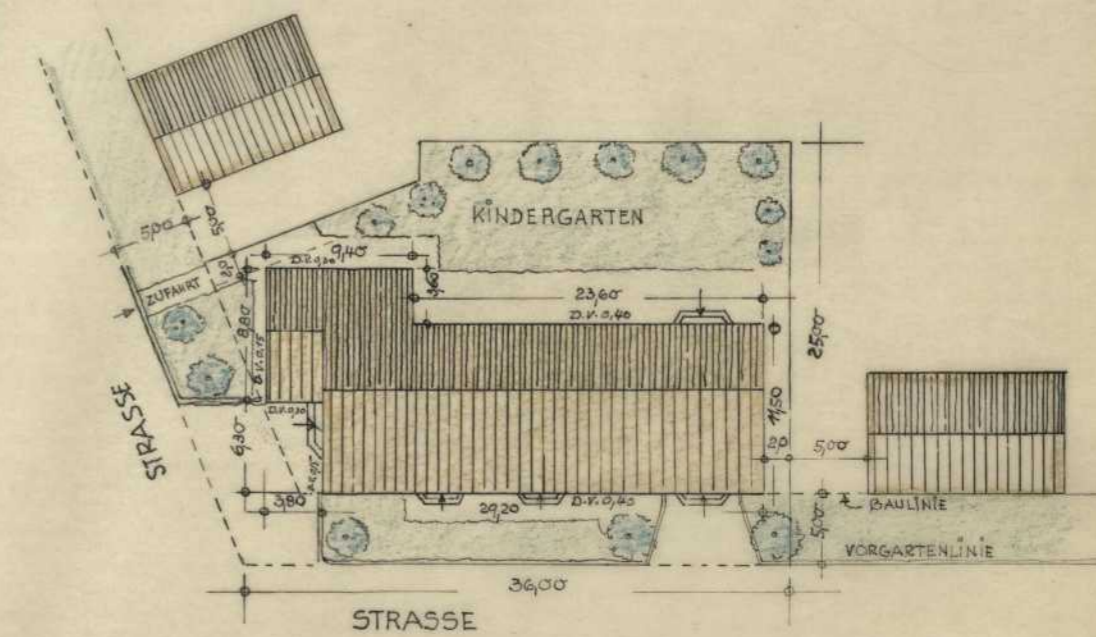

Persistenter Identifier:	1567431323679
Titel:	Studienarbeiten aus der Staatsbauschule Stuttgart
Künstler/Illustrator:	Zengerle, Wilhelm
Ort:	Stuttgart
Datierung:	1946-1948
Provenienz:	Nachlass Wilhelm Zengerle
Besitzende Institution:	Universitätsbibliothek Stuttgart
Signatur:	zeng01
Strukturtyp:	folder
Lizenz:	https://creativecommons.org/licenses/by-sa/4.0/
PURL:	https://digibus.ub.uni-stuttgart.de/viewer/image/1567431323679/1/
Abschnitt:	Entwurf zu einem Gemeindehaus, Schnitt, Grundrisse, Lageplan
Künstler/Illustrator:	Zengerle, Wilhelm
Inhalt/Darstellung:	Schnitt, Grundriss, Lageplan
Technik:	Tusche auf Transparentpapier, auf Trägerblatt montiert
Maße:	42 x 59 cm
Datierung:	Wintersemester 1947/48
Funktion (Zeichnungstyp):	Entwurf
Maßstab:	1:100
Provenienz:	Nachlass Wilhelm Zengerle
Besitzende Institution:	Universitätsbibliothek Stuttgart
Signatur:	Zeng01
Strukturtyp:	DrawingPage
Lizenz:	https://creativecommons.org/licenses/by-sa/4.0/
PURL:	https://digibus.ub.uni-stuttgart.de/viewer/image/1567431323679/20/LOG_0020/

ENTWURF ZU EINEM GEMEINDEHAUS M. 1:100

DACHSTOCK

UNTERGESCHOSS

LAGEPLANSKIZZE
M. 1:500

STAATSBAUSSCHULE STUTTGART WINT. SEM. 1947/48 KL. Vb
 GEF: *W. Koenig* GES: *waher 15.1.48* BEM: