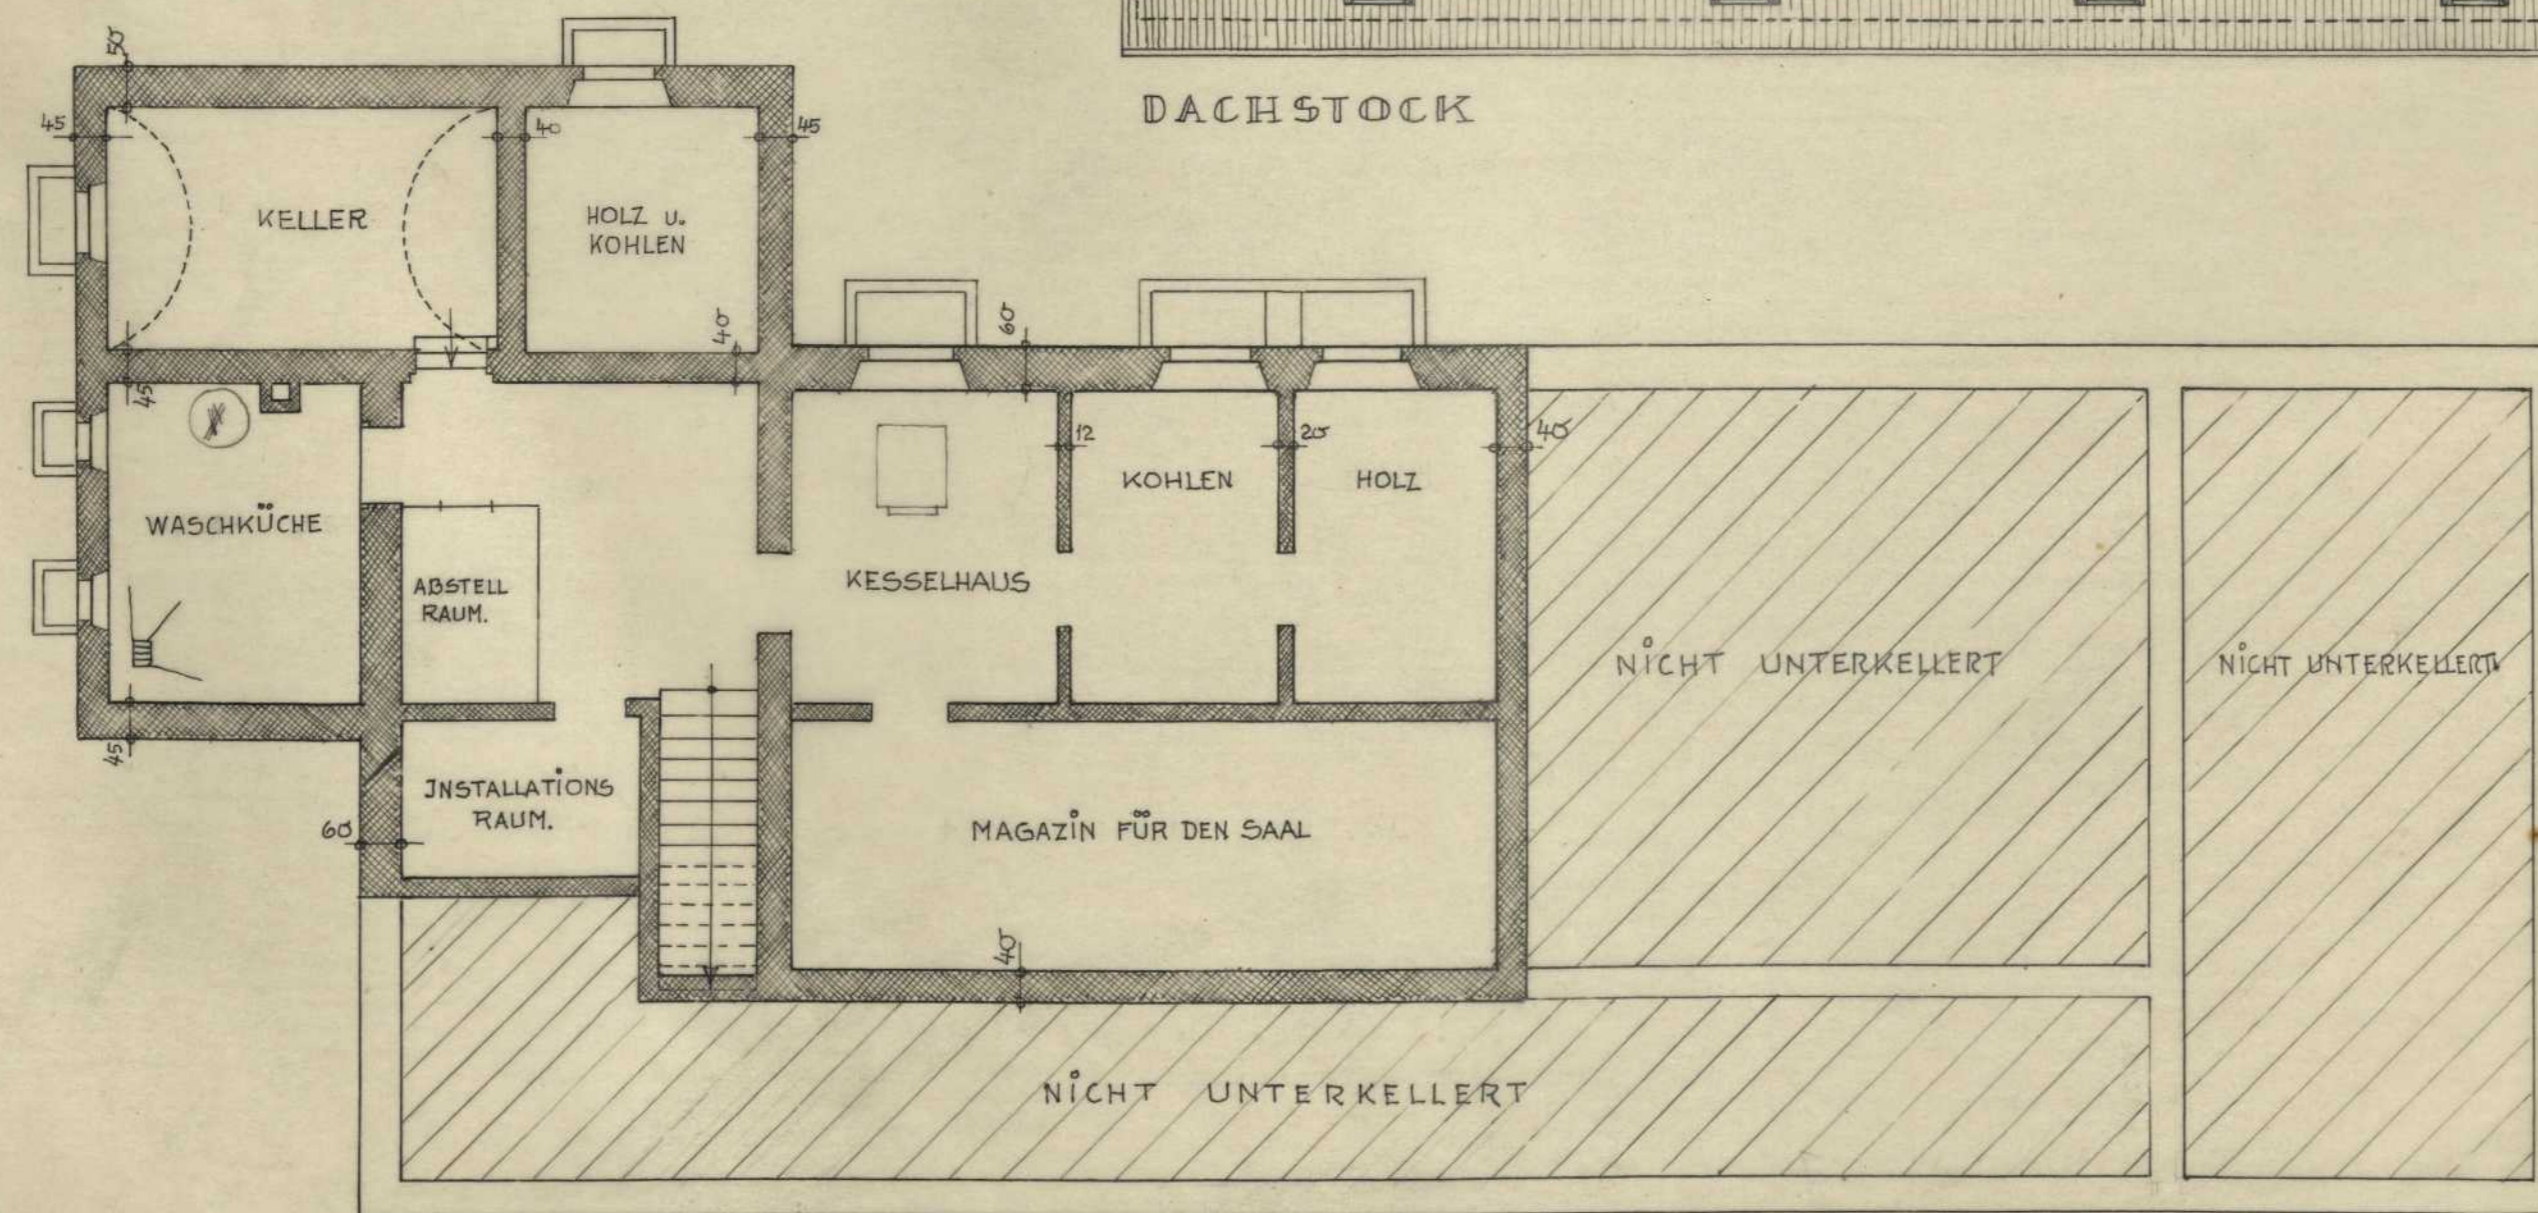

UNTERGESCHOSS