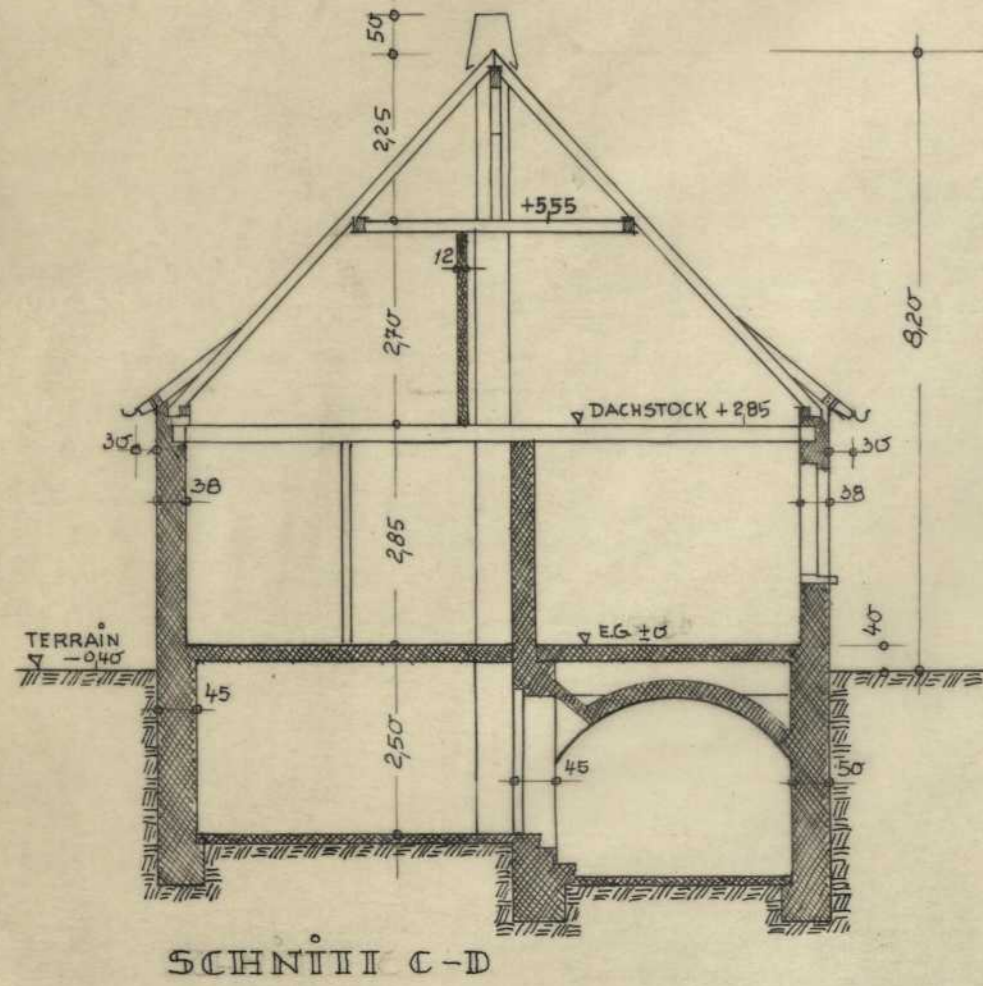

Persistenter Identifier:	1567431323679
Titel:	Studienarbeiten aus der Staatsbauschule Stuttgart
Künstler/Illustrator:	Zengerle, Wilhelm
Ort:	Stuttgart
Datierung:	1946-1948
Provenienz:	Nachlass Wilhelm Zengerle
Besitzende Institution:	Universitätsbibliothek Stuttgart
Signatur:	zeng01
Strukturtyp:	folder
Lizenz:	https://creativecommons.org/licenses/by-sa/4.0/
PURL:	https://digibus.ub.uni-stuttgart.de/viewer/image/1567431323679/1/
Abschnitt:	Entwurf zu einem Gemeindehaus, Schnitt, Grundrisse, Lageplan
Künstler/Illustrator:	Zengerle, Wilhelm
Inhalt/Darstellung:	Schnitt, Grundriss, Lageplan
Technik:	Tusche auf Transparentpapier, auf Trägerblatt montiert
Maße:	42 x 59 cm
Datierung:	Wintersemester 1947/48
Funktion (Zeichnungstyp):	Entwurf
Maßstab:	1:100
Provenienz:	Nachlass Wilhelm Zengerle
Besitzende Institution:	Universitätsbibliothek Stuttgart
Signatur:	Zeng01
Strukturtyp:	DrawingPage
Lizenz:	https://creativecommons.org/licenses/by-sa/4.0/
PURL:	https://digibus.ub.uni-stuttgart.de/viewer/image/1567431323679/20/LOG_0020/

ENTWURF ZU EINEM GEMEINDEHAUS M. 1:100

DACHSTOCK

UNTERGESCHOSS

LAGEPLANSKIZZE
M. 1:500

STAATSBAUSSCHULE STUTTGART WINT. SEM. 1947/48 KL. Vb
 GEF: *W. Koenig* GES: *waher 15.1.48* BEM: