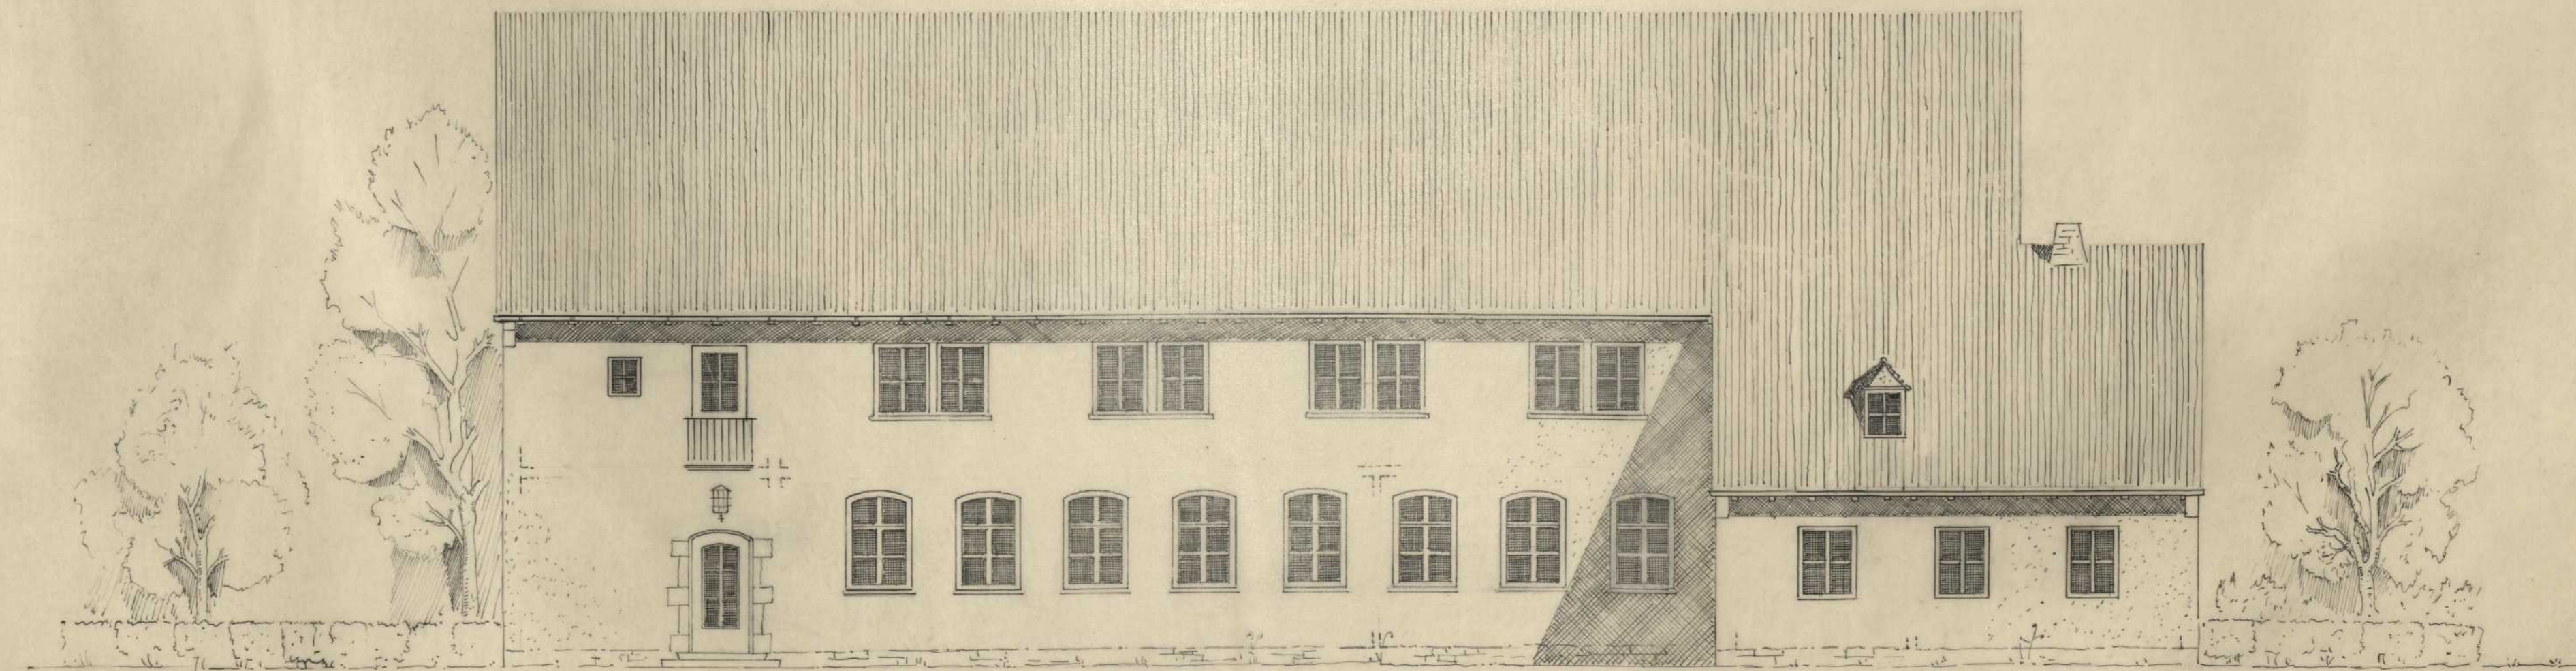

Persistenter Identifier:	1567431323679
Titel:	Studienarbeiten aus der Staatsbauschule Stuttgart
Künstler/Illustrator:	Zengerle, Wilhelm
Ort:	Stuttgart
Datierung:	1946-1948
Provenienz:	Nachlass Wilhelm Zengerle
Besitzende Institution:	Universitätsbibliothek Stuttgart
Signatur:	zeng01
Strukturtyp:	folder
Lizenz:	https://creativecommons.org/licenses/by-sa/4.0/
PURL:	https://digibus.ub.uni-stuttgart.de/viewer/image/1567431323679/1/
Abschnitt:	Entwurf zu einem Gemeindehaus, Ansichten
Künstler/Illustrator:	Zengerle, Wilhelm
Inhalt/Darstellung:	Ansicht
Technik:	Tusche auf Transparentpapier, auf Trägerblatt montiert
Maße:	42 x 59 cm
Datierung:	Wintersemester 1947/48
Funktion (Zeichnungstyp):	Entwurf
Maßstab:	1:100
Provenienz:	Nachlass Wilhelm Zengerle
Besitzende Institution:	Universitätsbibliothek Stuttgart
Signatur:	Zeng01
Strukturtyp:	DrawingPage
Lizenz:	https://creativecommons.org/licenses/by-sa/4.0/
PURL:	https://digibus.ub.uni-stuttgart.de/viewer/image/1567431323679/21/LOG_0021/

VORDERSEITE

SÜDSEITE

STAATSBÄUSCHULE STUTTGART WINTER SEM. 1947/48 KL. Vb

GEF: *W. Kaugerle* GES: *Wachs 15.1.48.* BEM: