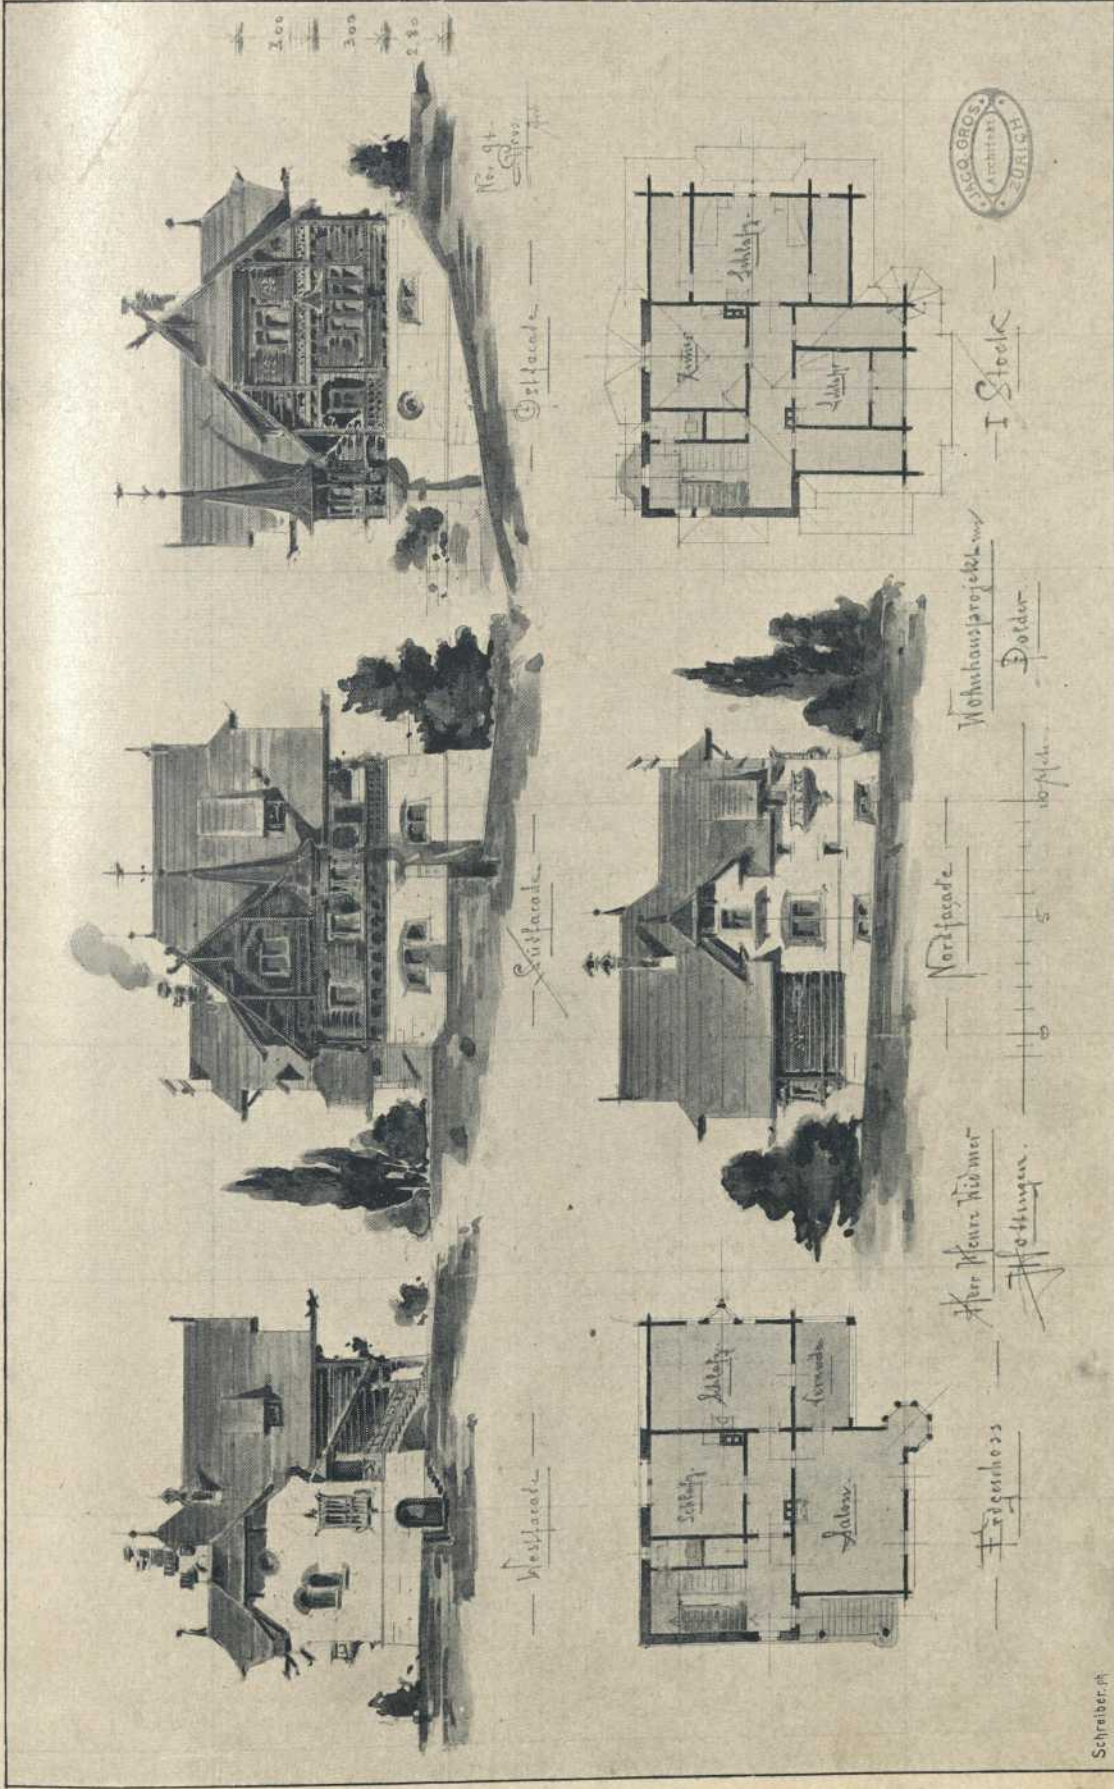

-
- Persistenter Identifier:** 1567664437752_1
- Titel:** Skizzen für Wohn- und Landhäuser, Villen etc. (Serie 1)
- Autor:** Gros, Jacques
- Ort:** Ravensburg
- Datierung:** 1897
- Signatur:** 1Ka 788-1
- Strukturtyp:** volume
-
- Lizenz:** <https://creativecommons.org/licenses/by-sa/4.0/>
- PURL:** https://digibus.ub.uni-stuttgart.de/viewer/image/1567664437752_1/1/
-
- Abschnitt:** Tafel 1: Chalet Beatrice in Zürchich (Dolder)
- Strukturtyp:** illustration
-
- Lizenz:** <https://creativecommons.org/licenses/by-sa/4.0/>
- PURL:** https://digibus.ub.uni-stuttgart.de/viewer/image/1567664437752_1/25/LOG_0015/