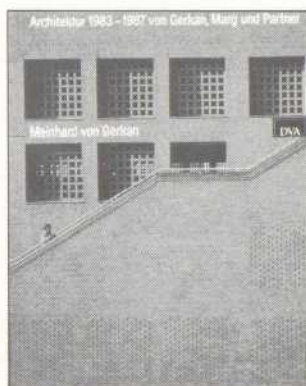

Deutsche Verlags-Anstalt

Welt der Architektur

Erwin Heinle/
Fritz Leonhardt
Türme
aller Zeiten - aller Kulturen
344 Seiten mit
825 Abbildungen in Farbe,
DM 168,-

Sonja Günther
Lilly Reich
1885-1947
Innenarchitektin, Designerin,
Ausstellungsgestalterin
94 Seiten mit
116 Abbildungen, DM 68,-

Architektur 1983-1988
von Gerkan,
Marg und Partner
296 Seiten mit
626 Abbildungen,
davon 106 in Farbe, DM 128,-

Architekten-Wettbewerbe
Internationale Konkurrenzen der letzten 200 Jahre
Mit Beiträgen von
Kenneth Frampton
und Dennis Sharp
Aus dem Niederländischen
und dem Englischen über-
tragen von Erwin Peters
220 Seiten mit
448 Abbildungen,
davon 240 in Farbe, DM 172,-