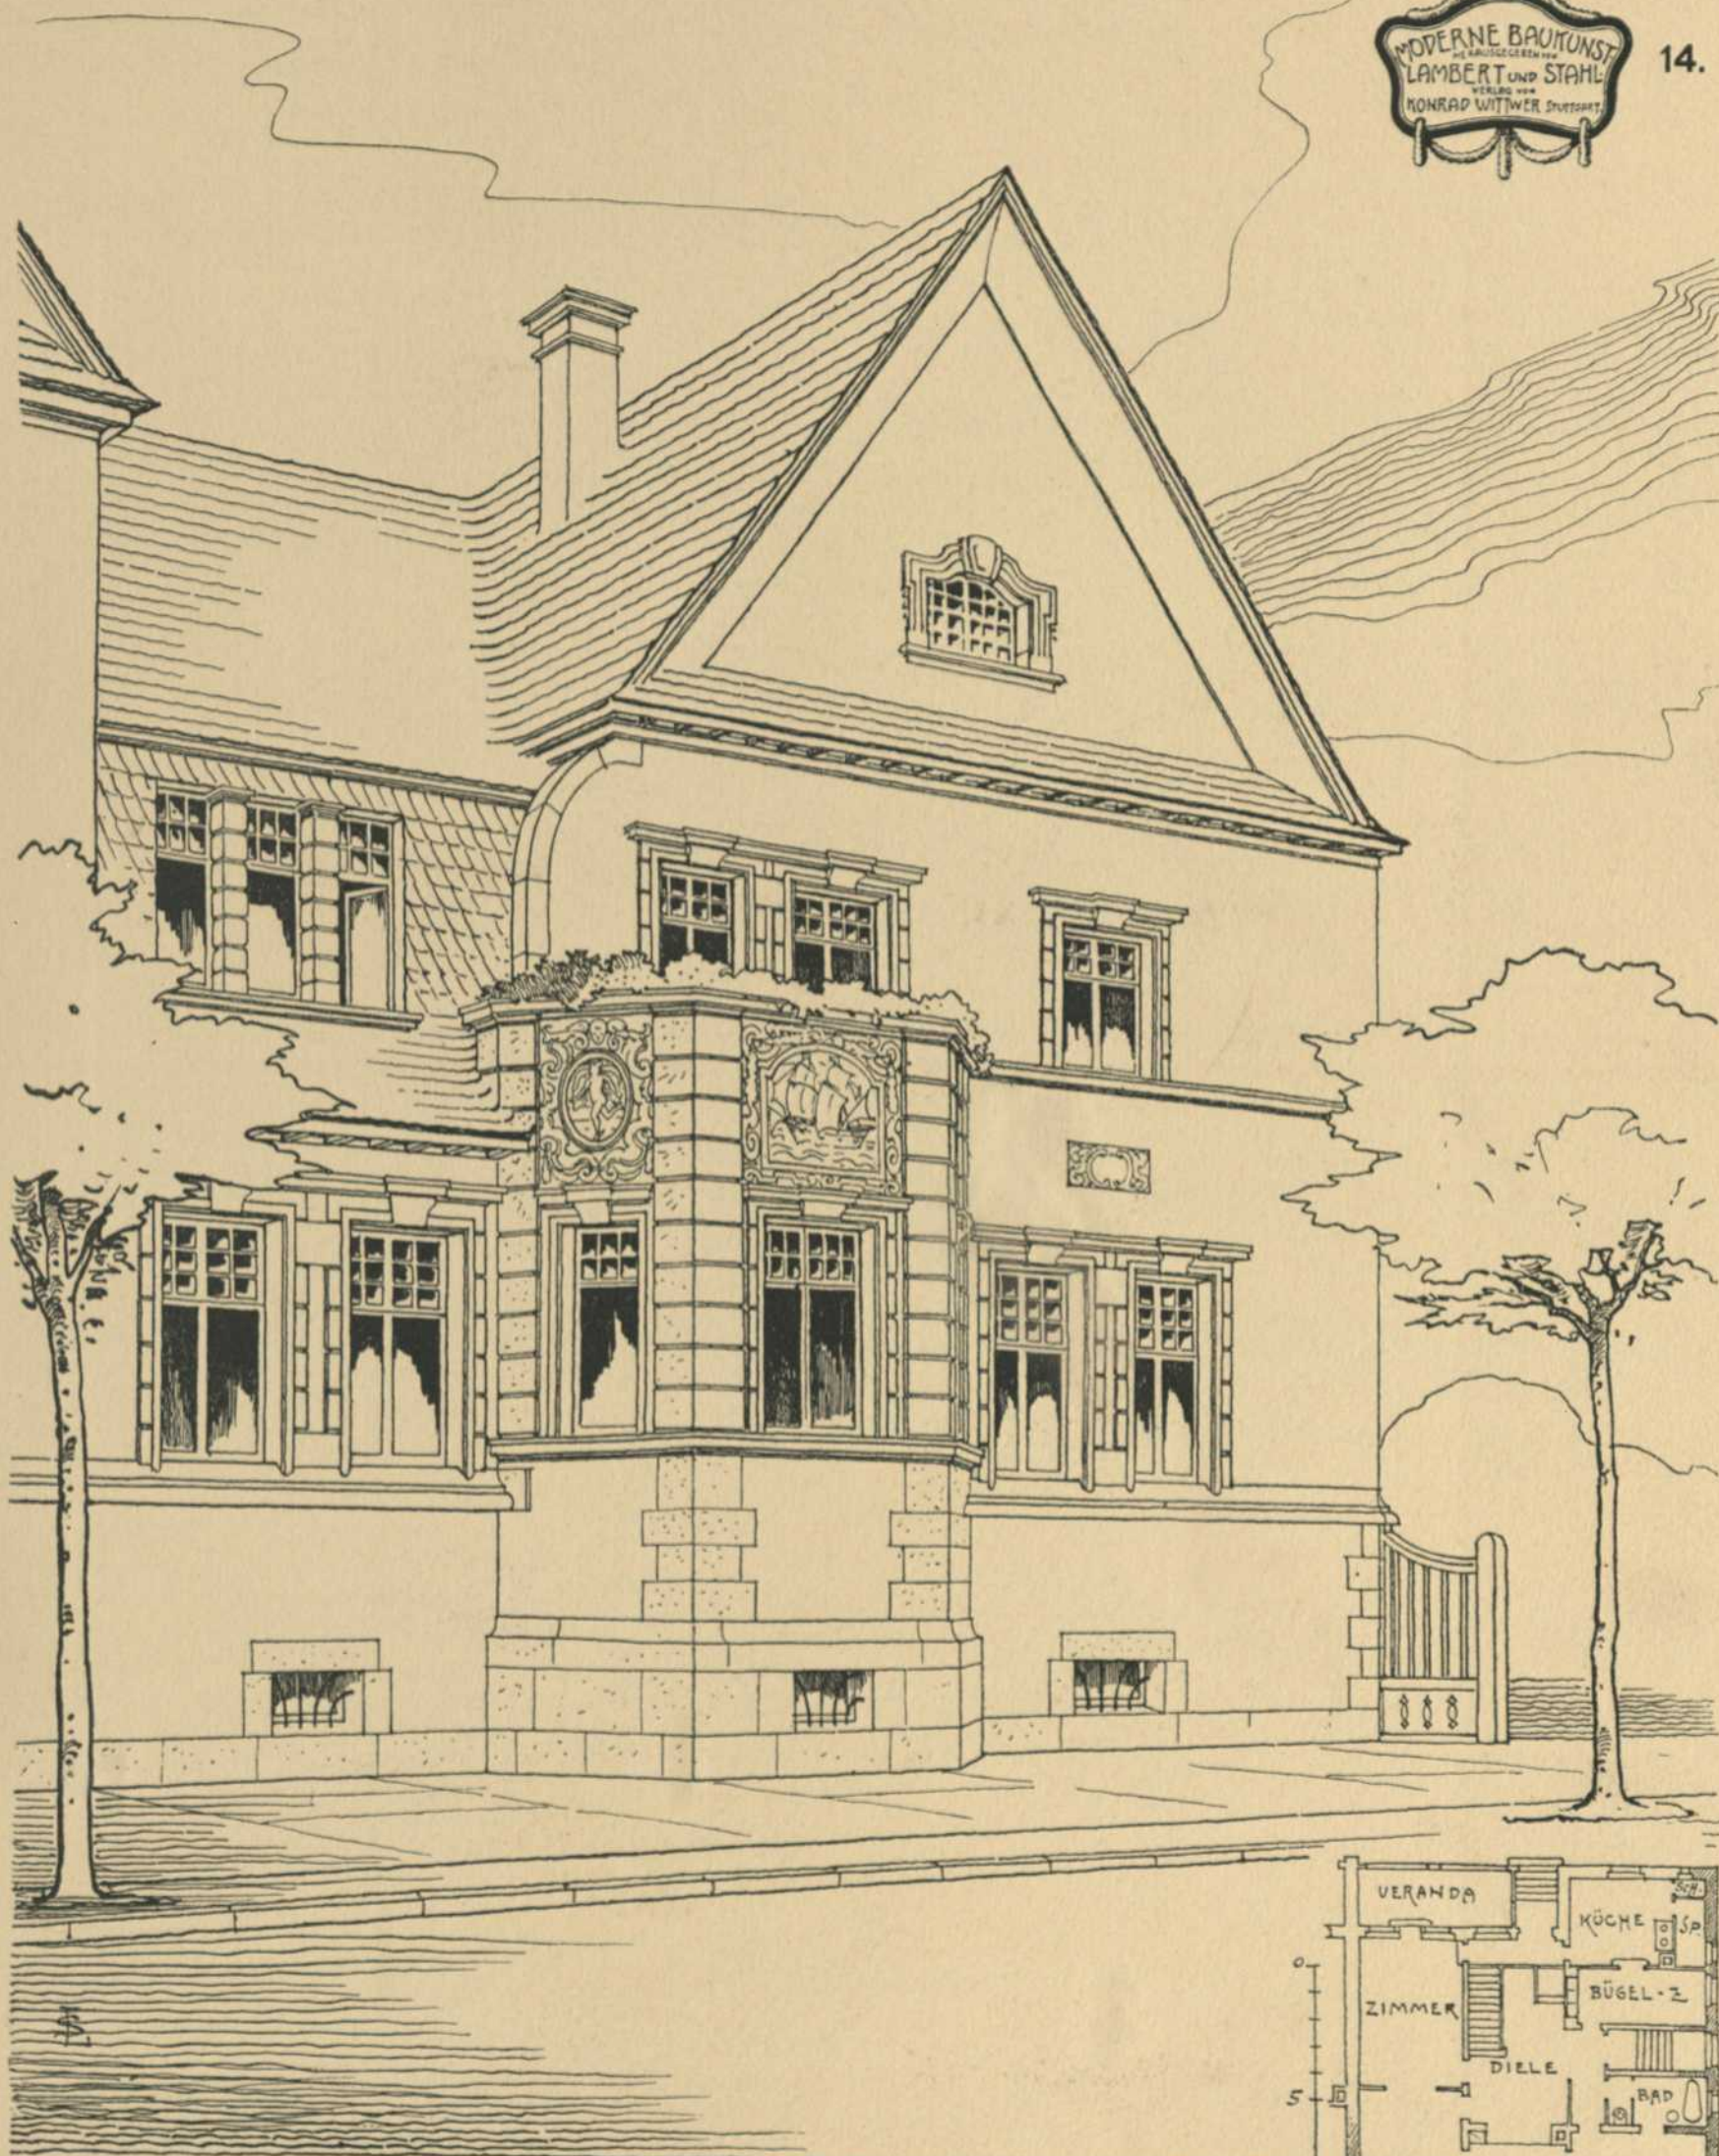

---

<b>Persistenter Identifier:</b>	1598525352286
<b>Titel:</b>	Moderne Baukunst
<b>Ort:</b>	Stuttgart
<b>Maße:</b>	60 Bl.
<b>Datierung:</b>	1905
<b>Signatur:</b>	1Kb 1287
<b>Strukturtyp:</b>	monograph
<b>Lizenz:</b>	<a href="https://creativecommons.org/licenses/by-sa/4.0/">https://creativecommons.org/licenses/by-sa/4.0/</a>
<b>PURL:</b>	<a href="https://digibus.ub.uni-stuttgart.de/viewer/image/1598525352286/1/">https://digibus.ub.uni-stuttgart.de/viewer/image/1598525352286/1/</a>
<b>Abschnitt:</b>	Einfamilienhaus in Karlsruhe I. B. Architekt: Professor F. Ratzel in Karlsruhe.
<b>Strukturtyp:</b>	illustration
<b>Lizenz:</b>	<a href="https://creativecommons.org/licenses/by-sa/4.0/">https://creativecommons.org/licenses/by-sa/4.0/</a>
<b>PURL:</b>	<a href="https://digibus.ub.uni-stuttgart.de/viewer/image/1598525352286/28/LOG_0022/">https://digibus.ub.uni-stuttgart.de/viewer/image/1598525352286/28/LOG_0022/</a>

EINFAMILIENHAUS IN KARLSRUHE I. B.  
ARCHITEKT: PROFESSOR F. RATZEL IN KARLSRUHE.