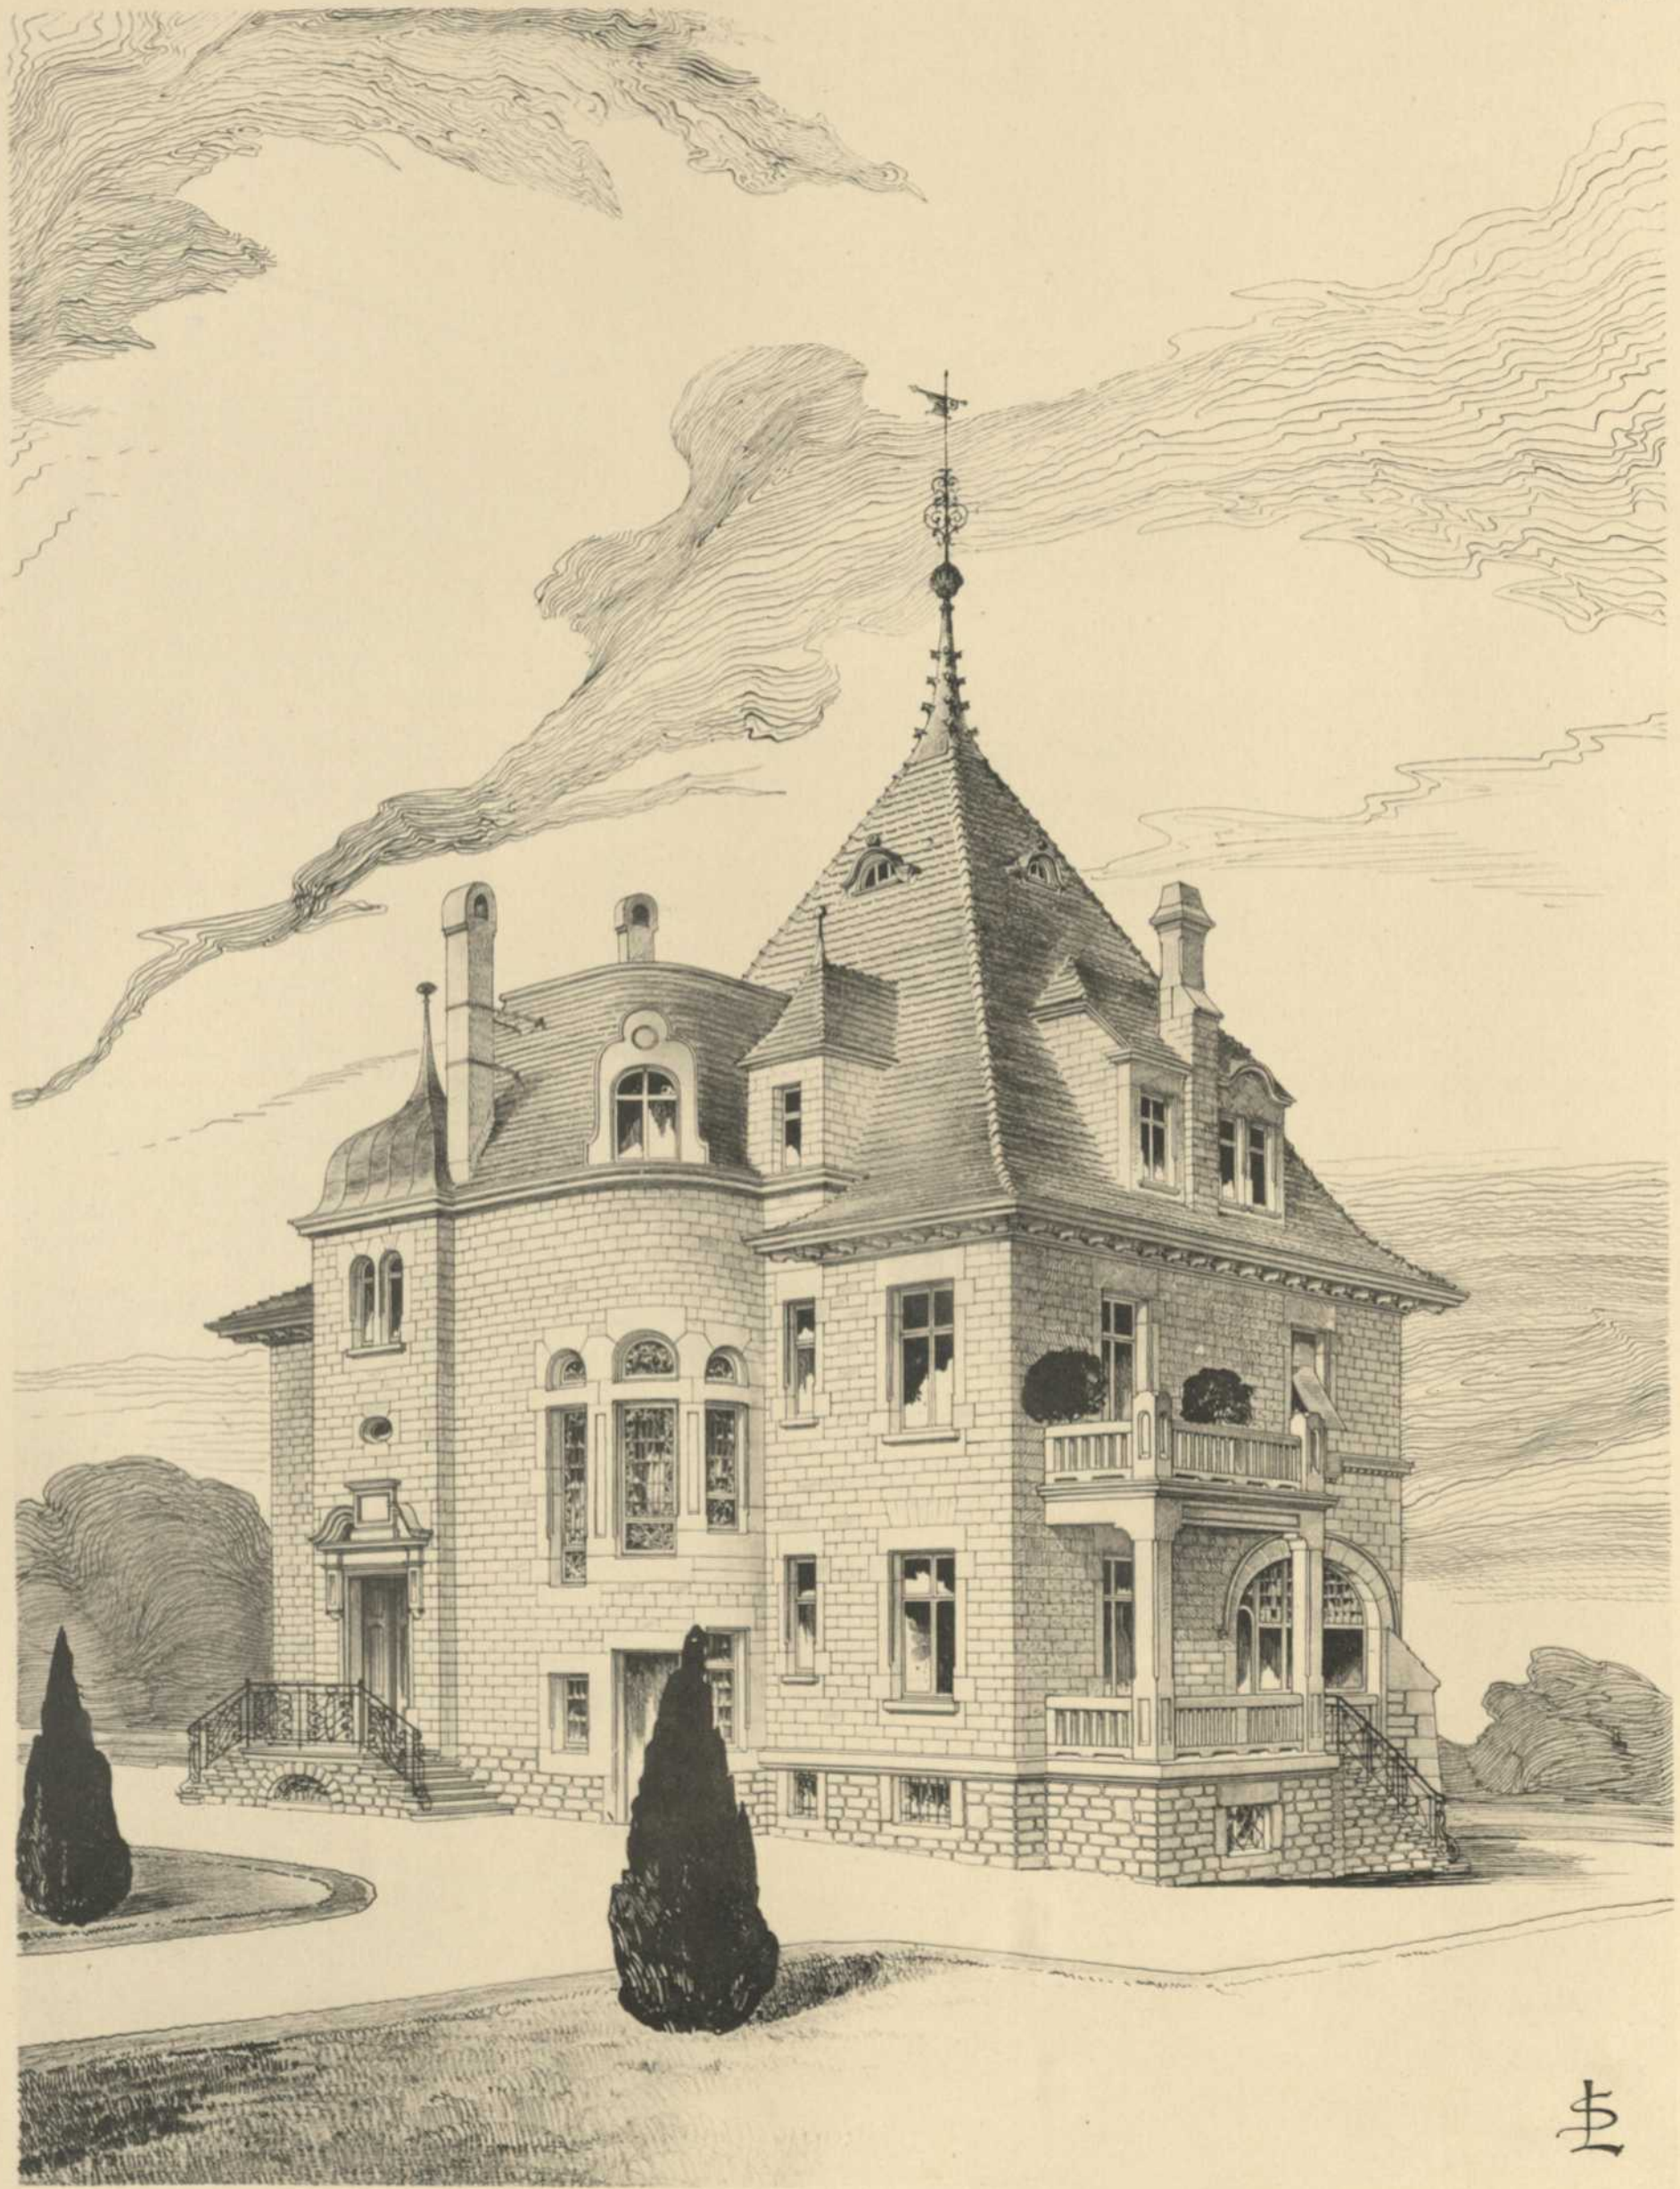

**Persistenter Identifier:** 1598525352286

**Titel:** Moderne Baukunst

**Ort:** Stuttgart

**Maße:** 60 Bl.

**Datierung:** 1905

**Signatur:** 1Kb 1287

**Strukturtyp:** monograph

**Lizenz:** <https://creativecommons.org/licenses/by-sa/4.0/>

**PURL:** <https://digibus.ub.uni-stuttgart.de/viewer/image/1598525352286/1/>

**Abschnitt:** Landhaus bei Stuttgart. Architekten: Lambert & Stahl in Stuttgart.

**Künstler/Illustrator:** Lambert, André  
Stahl, Eduard

**Strukturtyp:** illustration

**Lizenz:** <https://creativecommons.org/licenses/by-sa/4.0/>

**PURL:** [https://digibus.ub.uni-stuttgart.de/viewer/image/1598525352286/38/LOG\\_0032/](https://digibus.ub.uni-stuttgart.de/viewer/image/1598525352286/38/LOG_0032/)