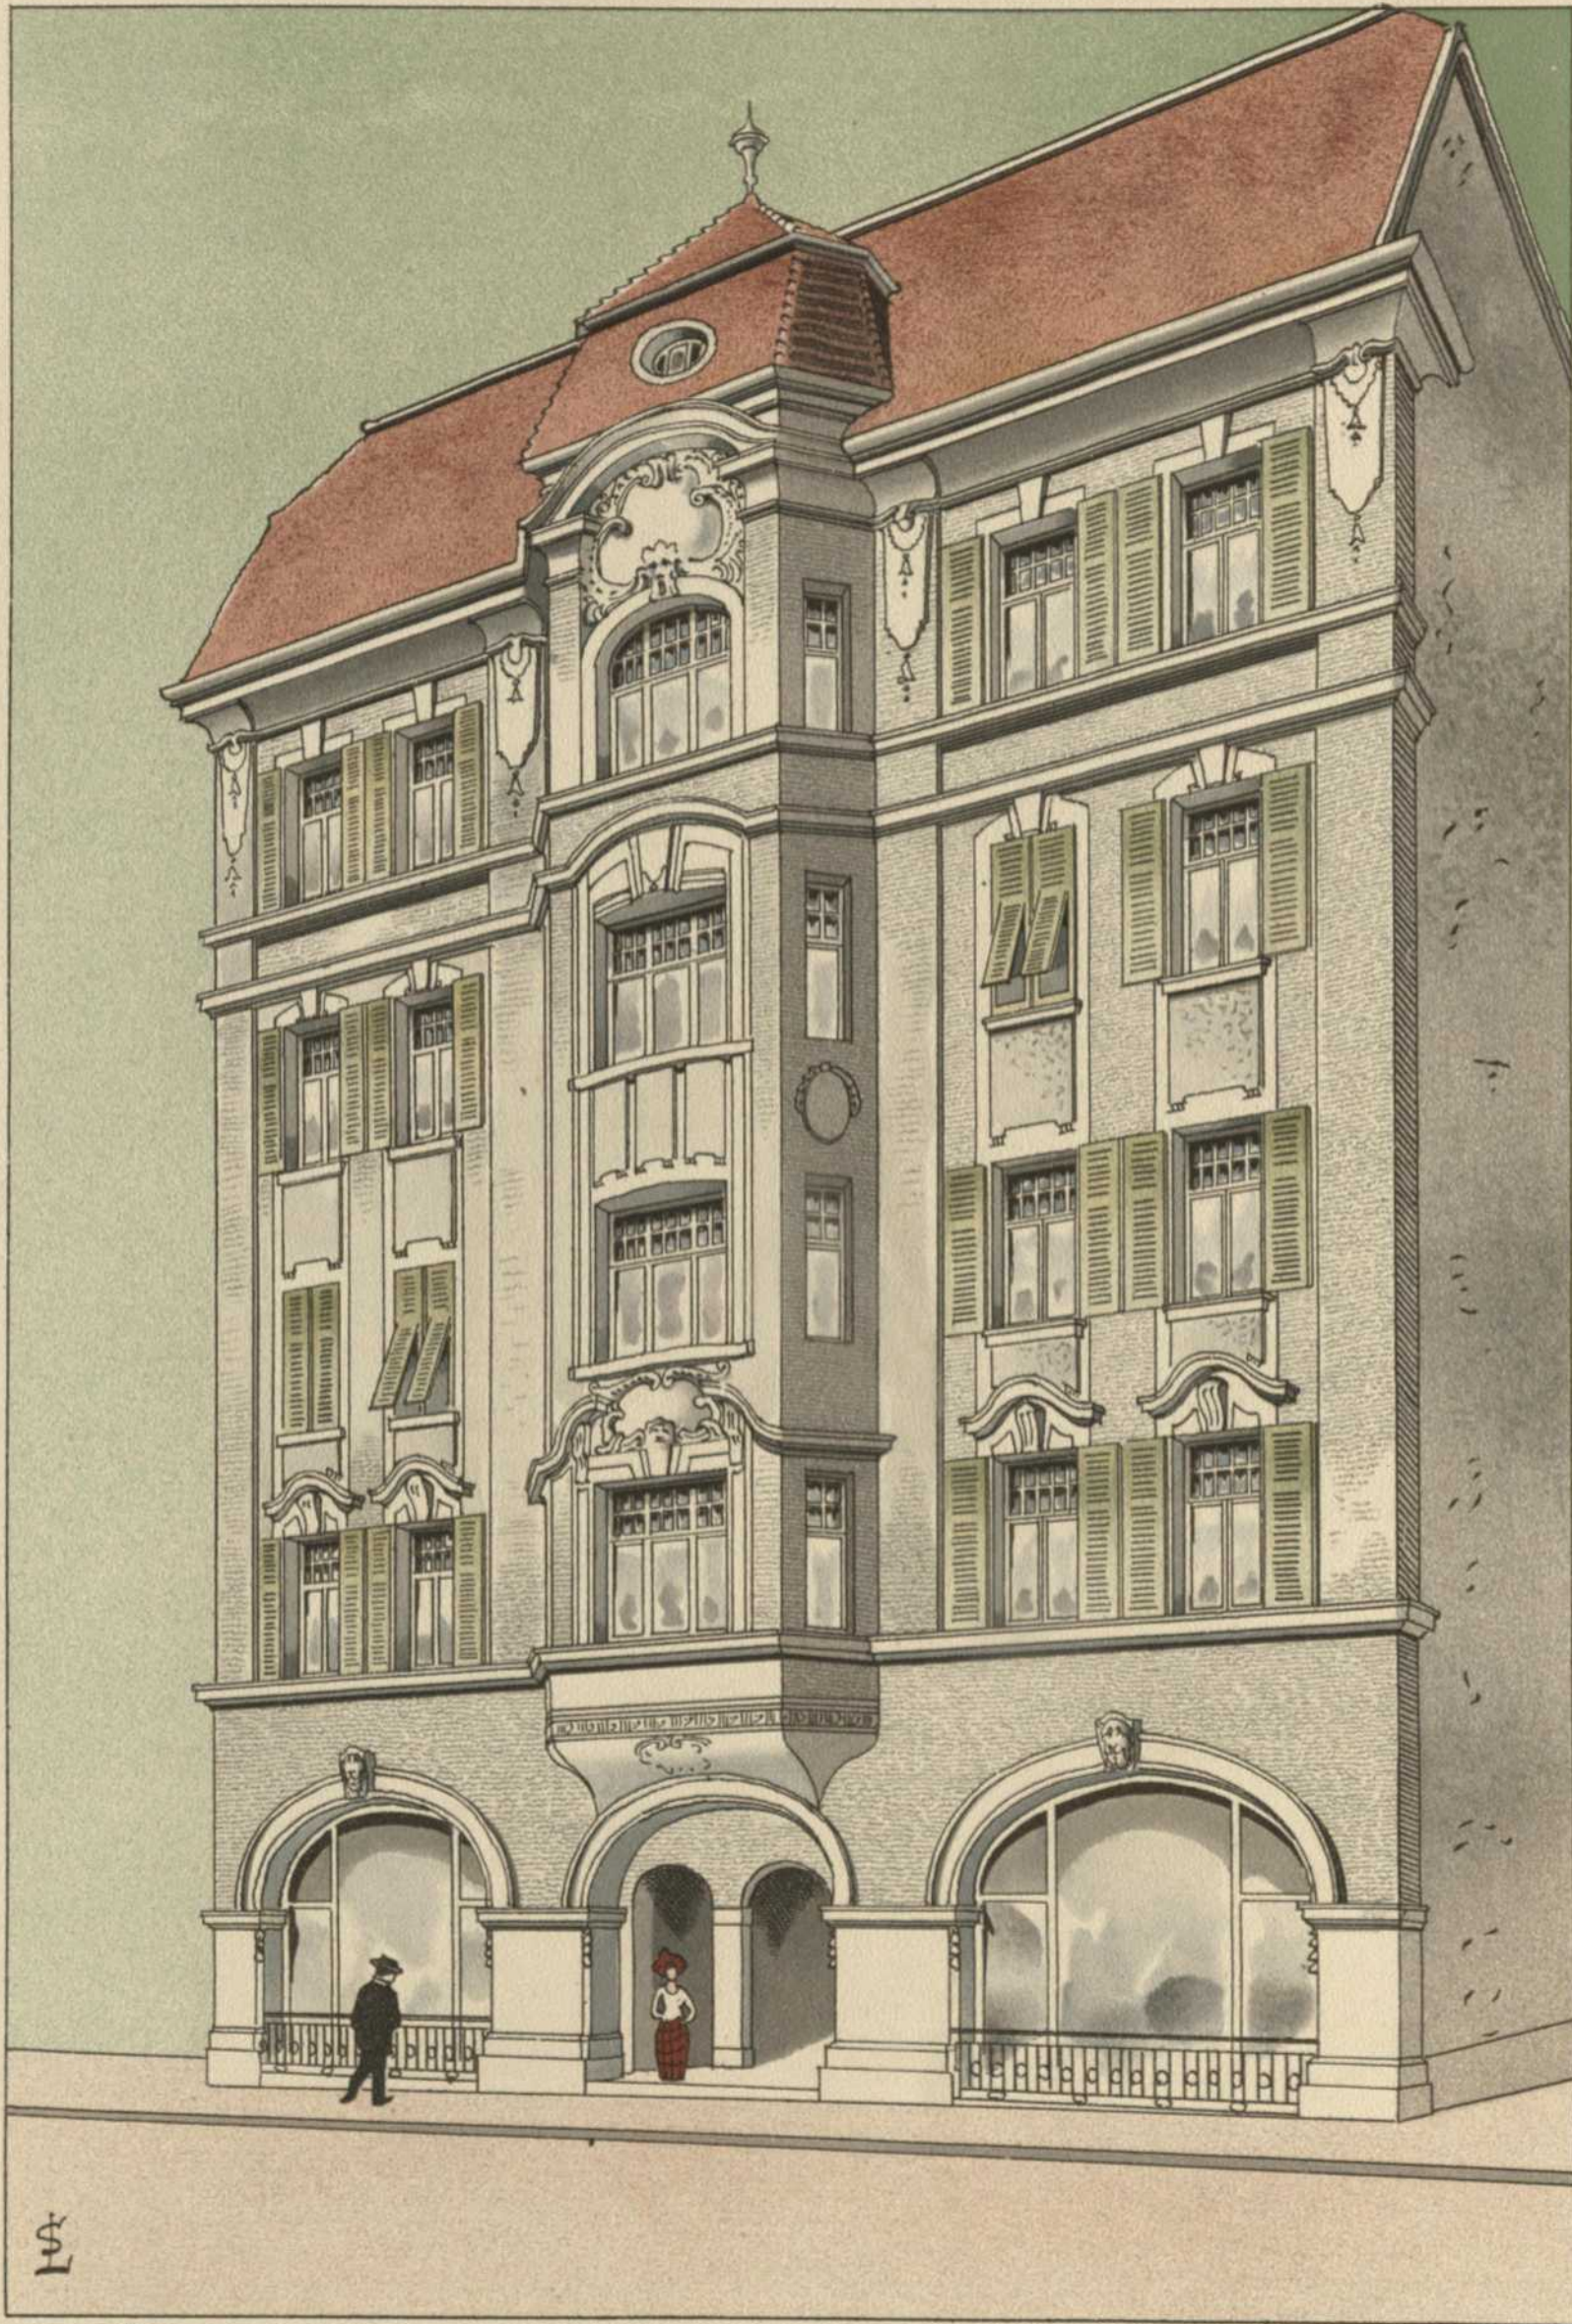

§

MIETHAUS IN STUTTGART.
ARCHITEKTEN: BIHL & WOLTZ IN STUTTGART.