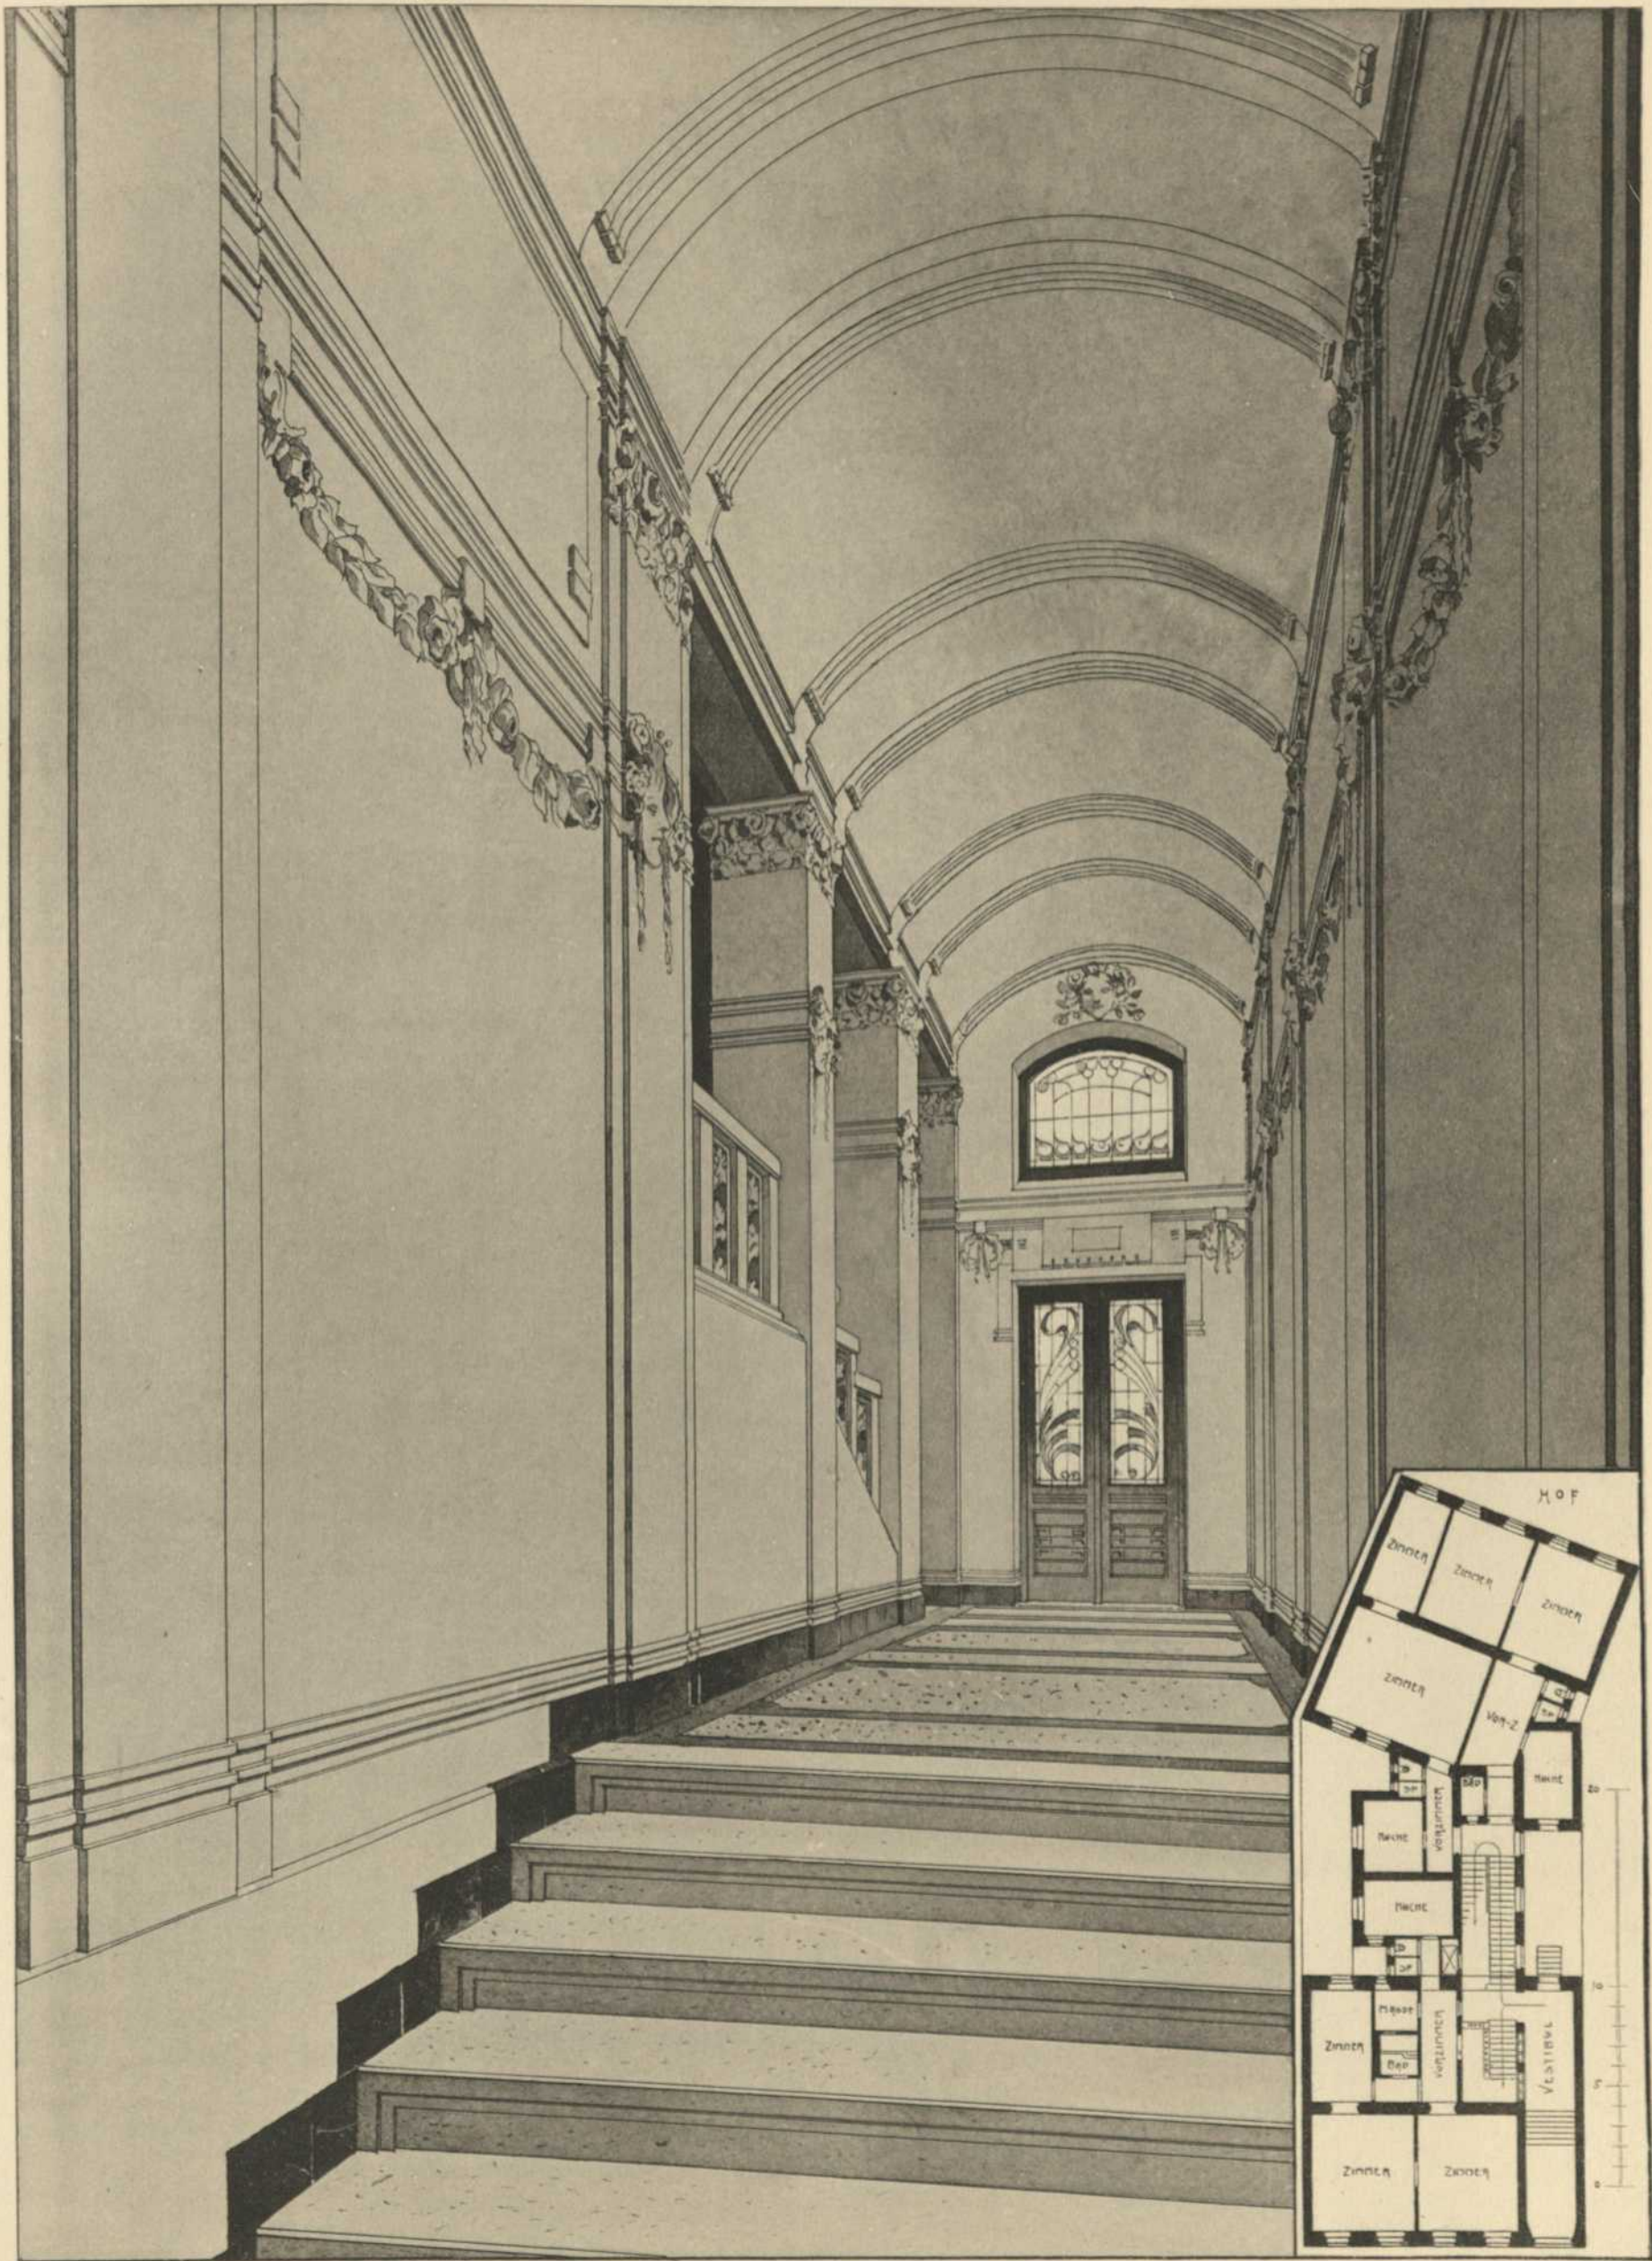

EINGANG DES MIETHAUSES IN PRAG (S. TAFEL 2).
ARCHITEKT: J. PODHAJSKÝ IN PRAG.