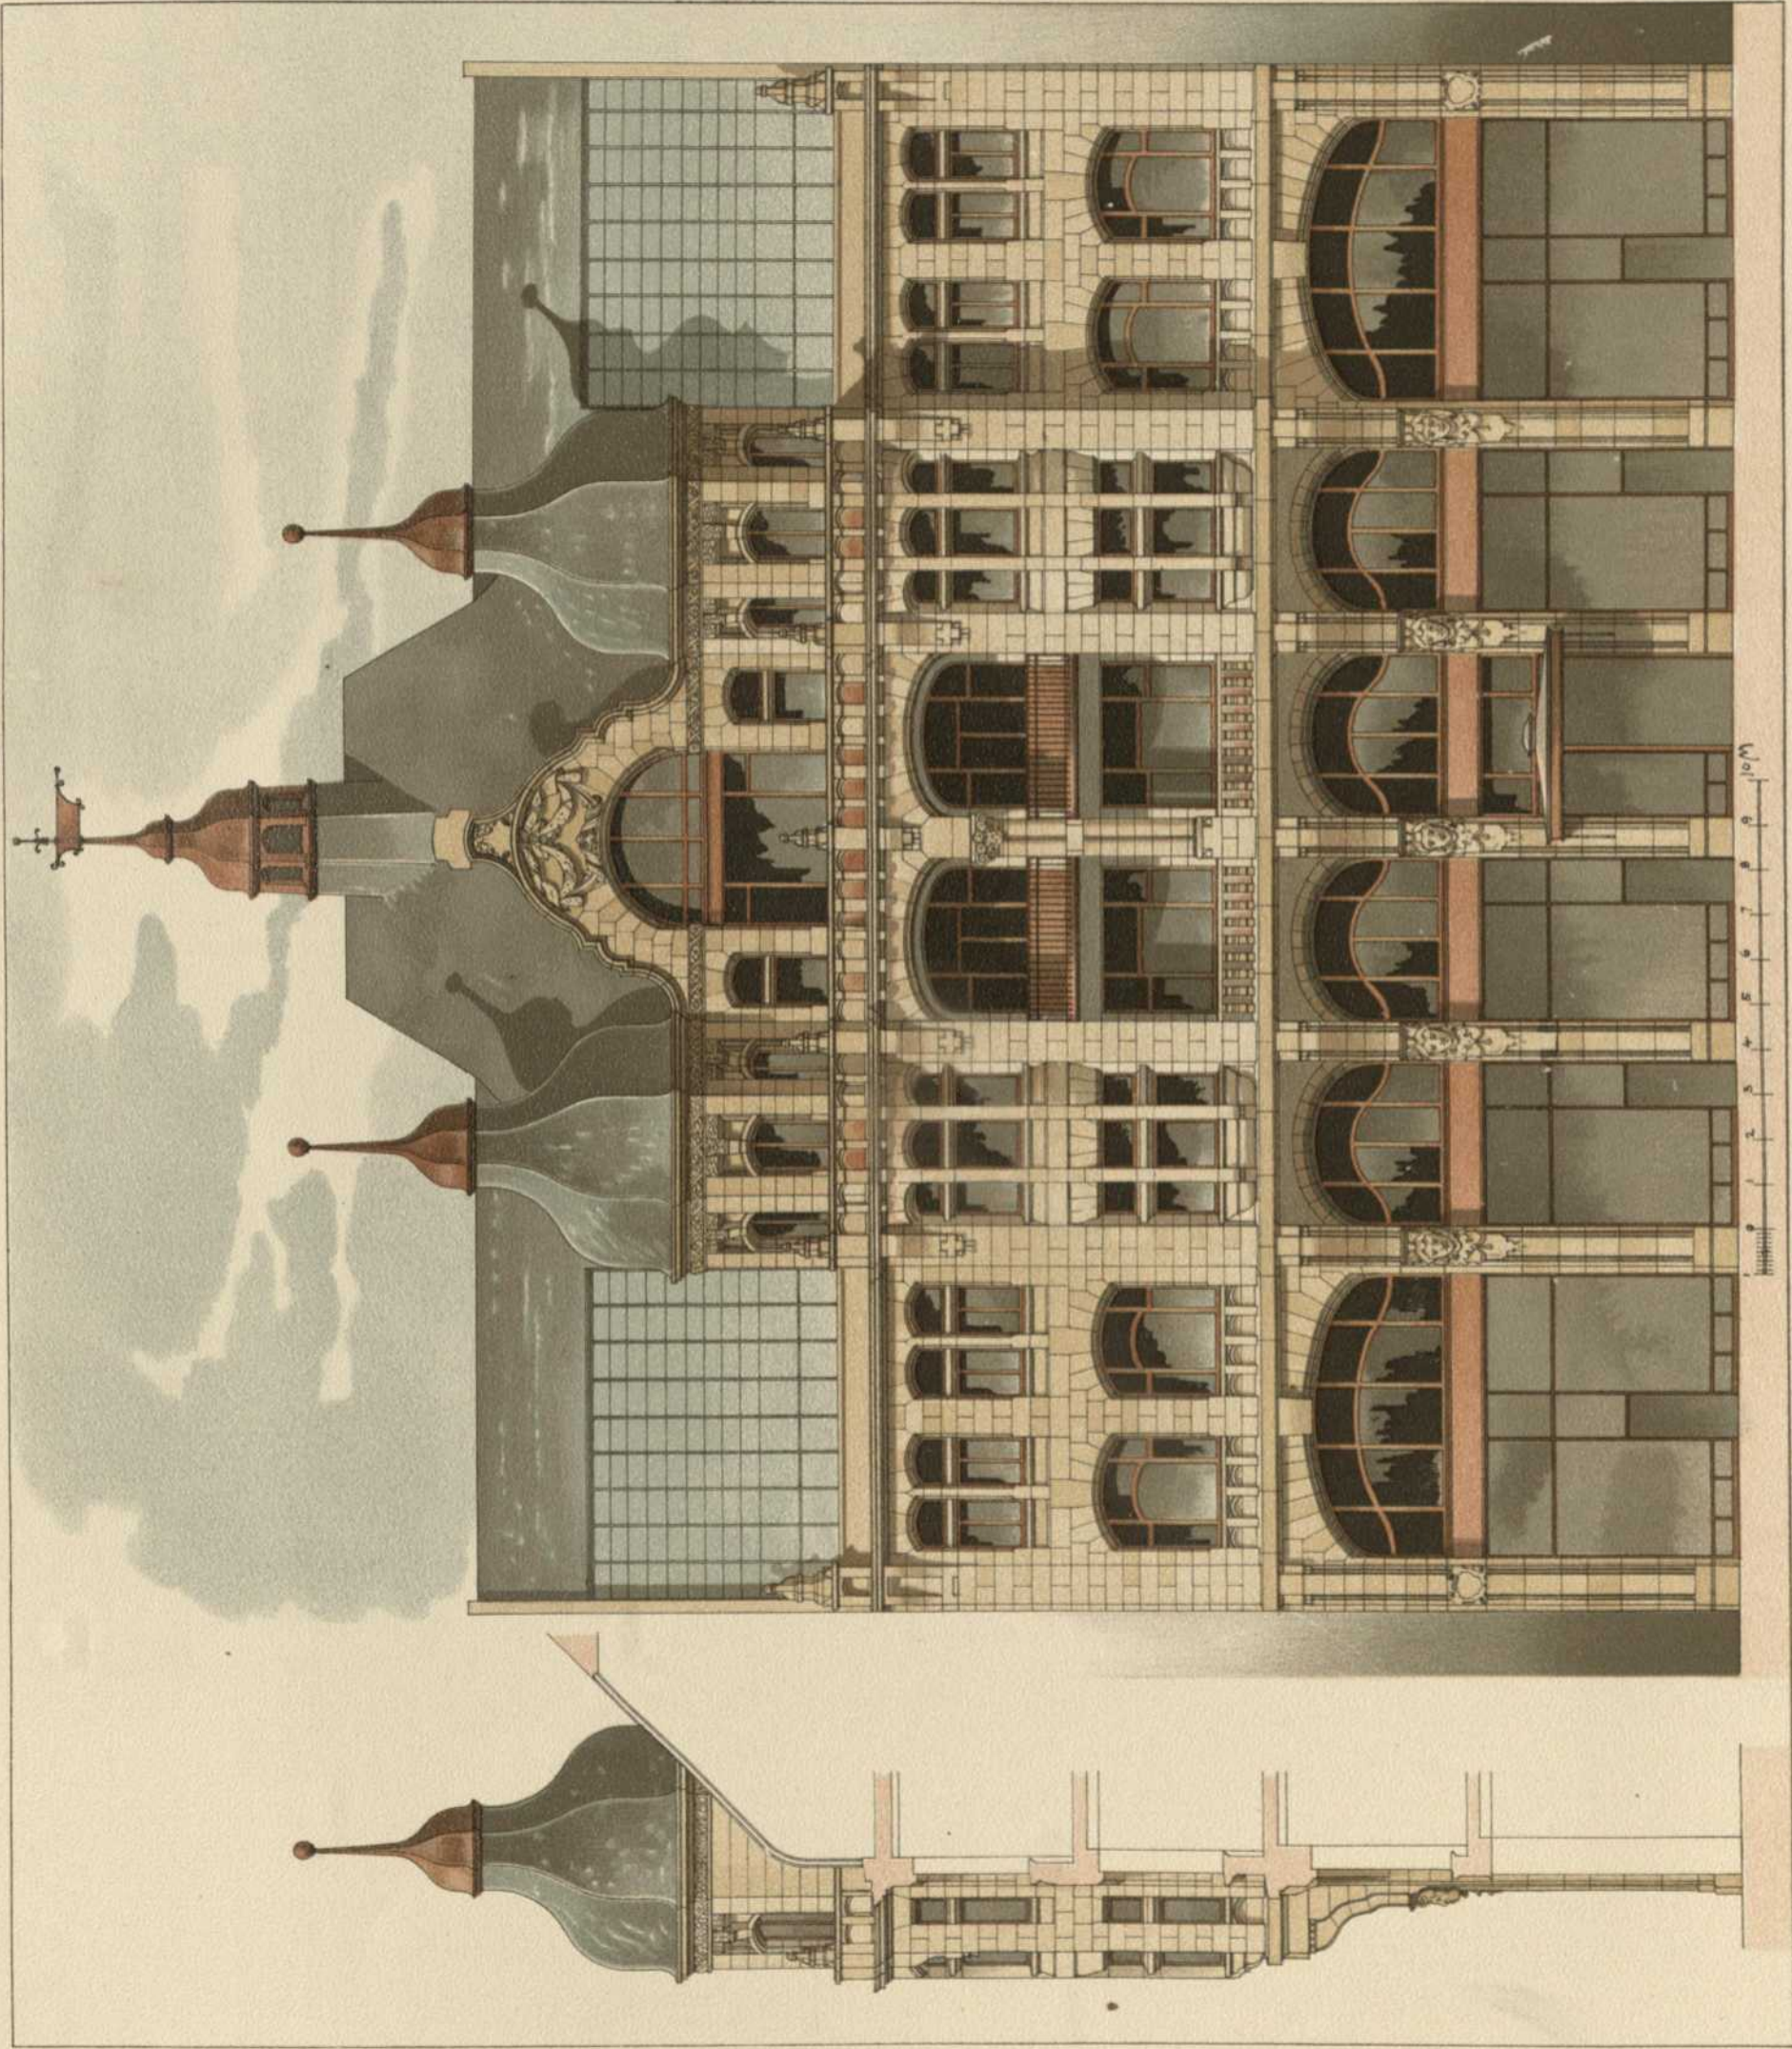

---

<b>Persistenter Identifier:</b>	1598525352286
<b>Titel:</b>	Moderne Baukunst
<b>Ort:</b>	Stuttgart
<b>Maße:</b>	60 Bl.
<b>Datierung:</b>	1905
<b>Signatur:</b>	1Kb 1287
<b>Strukturtyp:</b>	monograph
<b>Lizenz:</b>	<a href="https://creativecommons.org/publicdomain/mark/1.0/deed.de">https://creativecommons.org/publicdomain/mark/1.0/deed.de</a>
<b>PURL:</b>	<a href="https://digibus.ub.uni-stuttgart.de/viewer/image/1598525352286/1/">https://digibus.ub.uni-stuttgart.de/viewer/image/1598525352286/1/</a>
<b>Abschnitt:</b>	Geschäftshaus in Leipzig. Architekten: Leop. & Alfr. Stenzler in Leipzig.
<b>Strukturtyp:</b>	illustration
<b>Lizenz:</b>	<a href="https://creativecommons.org/publicdomain/mark/1.0/deed.de">https://creativecommons.org/publicdomain/mark/1.0/deed.de</a>
<b>PURL:</b>	<a href="https://digibus.ub.uni-stuttgart.de/viewer/image/1598525352286/62/LOG_0056/">https://digibus.ub.uni-stuttgart.de/viewer/image/1598525352286/62/LOG_0056/</a>