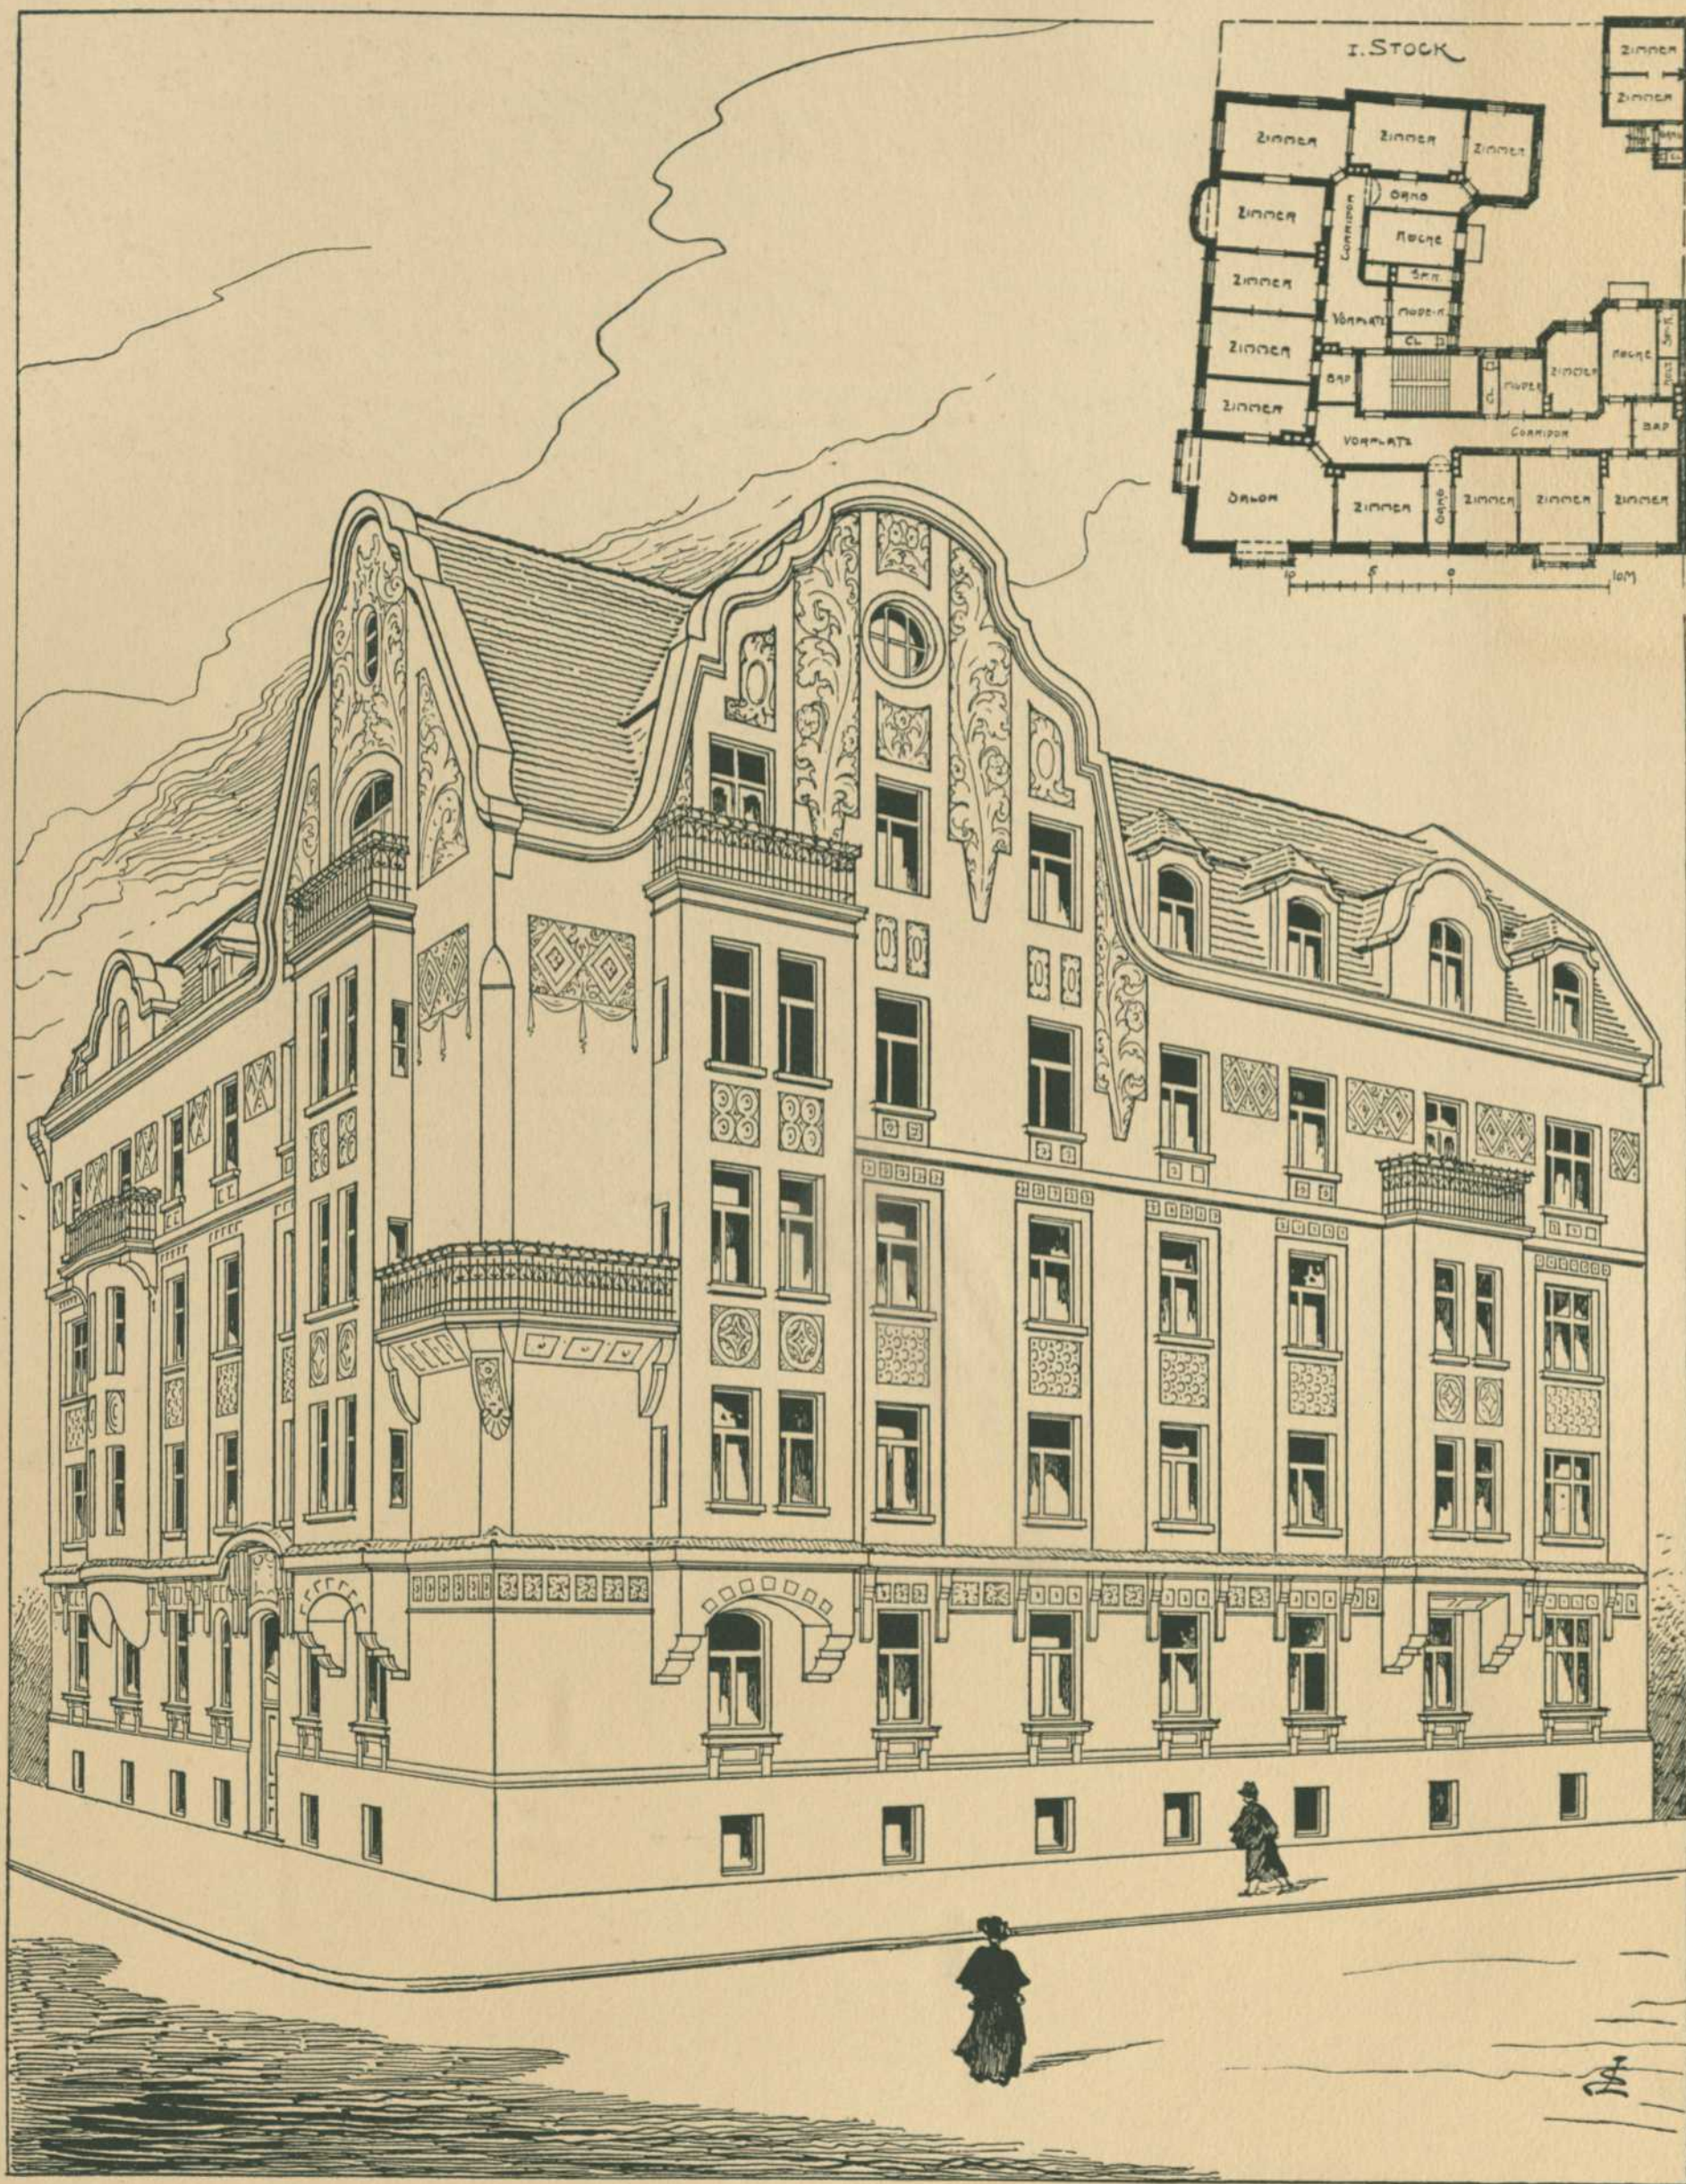

DOPPELWOHNHAUS IN MÜNCHEN.
ARCHITEKT: HANS THALER IN MÜNCHEN.