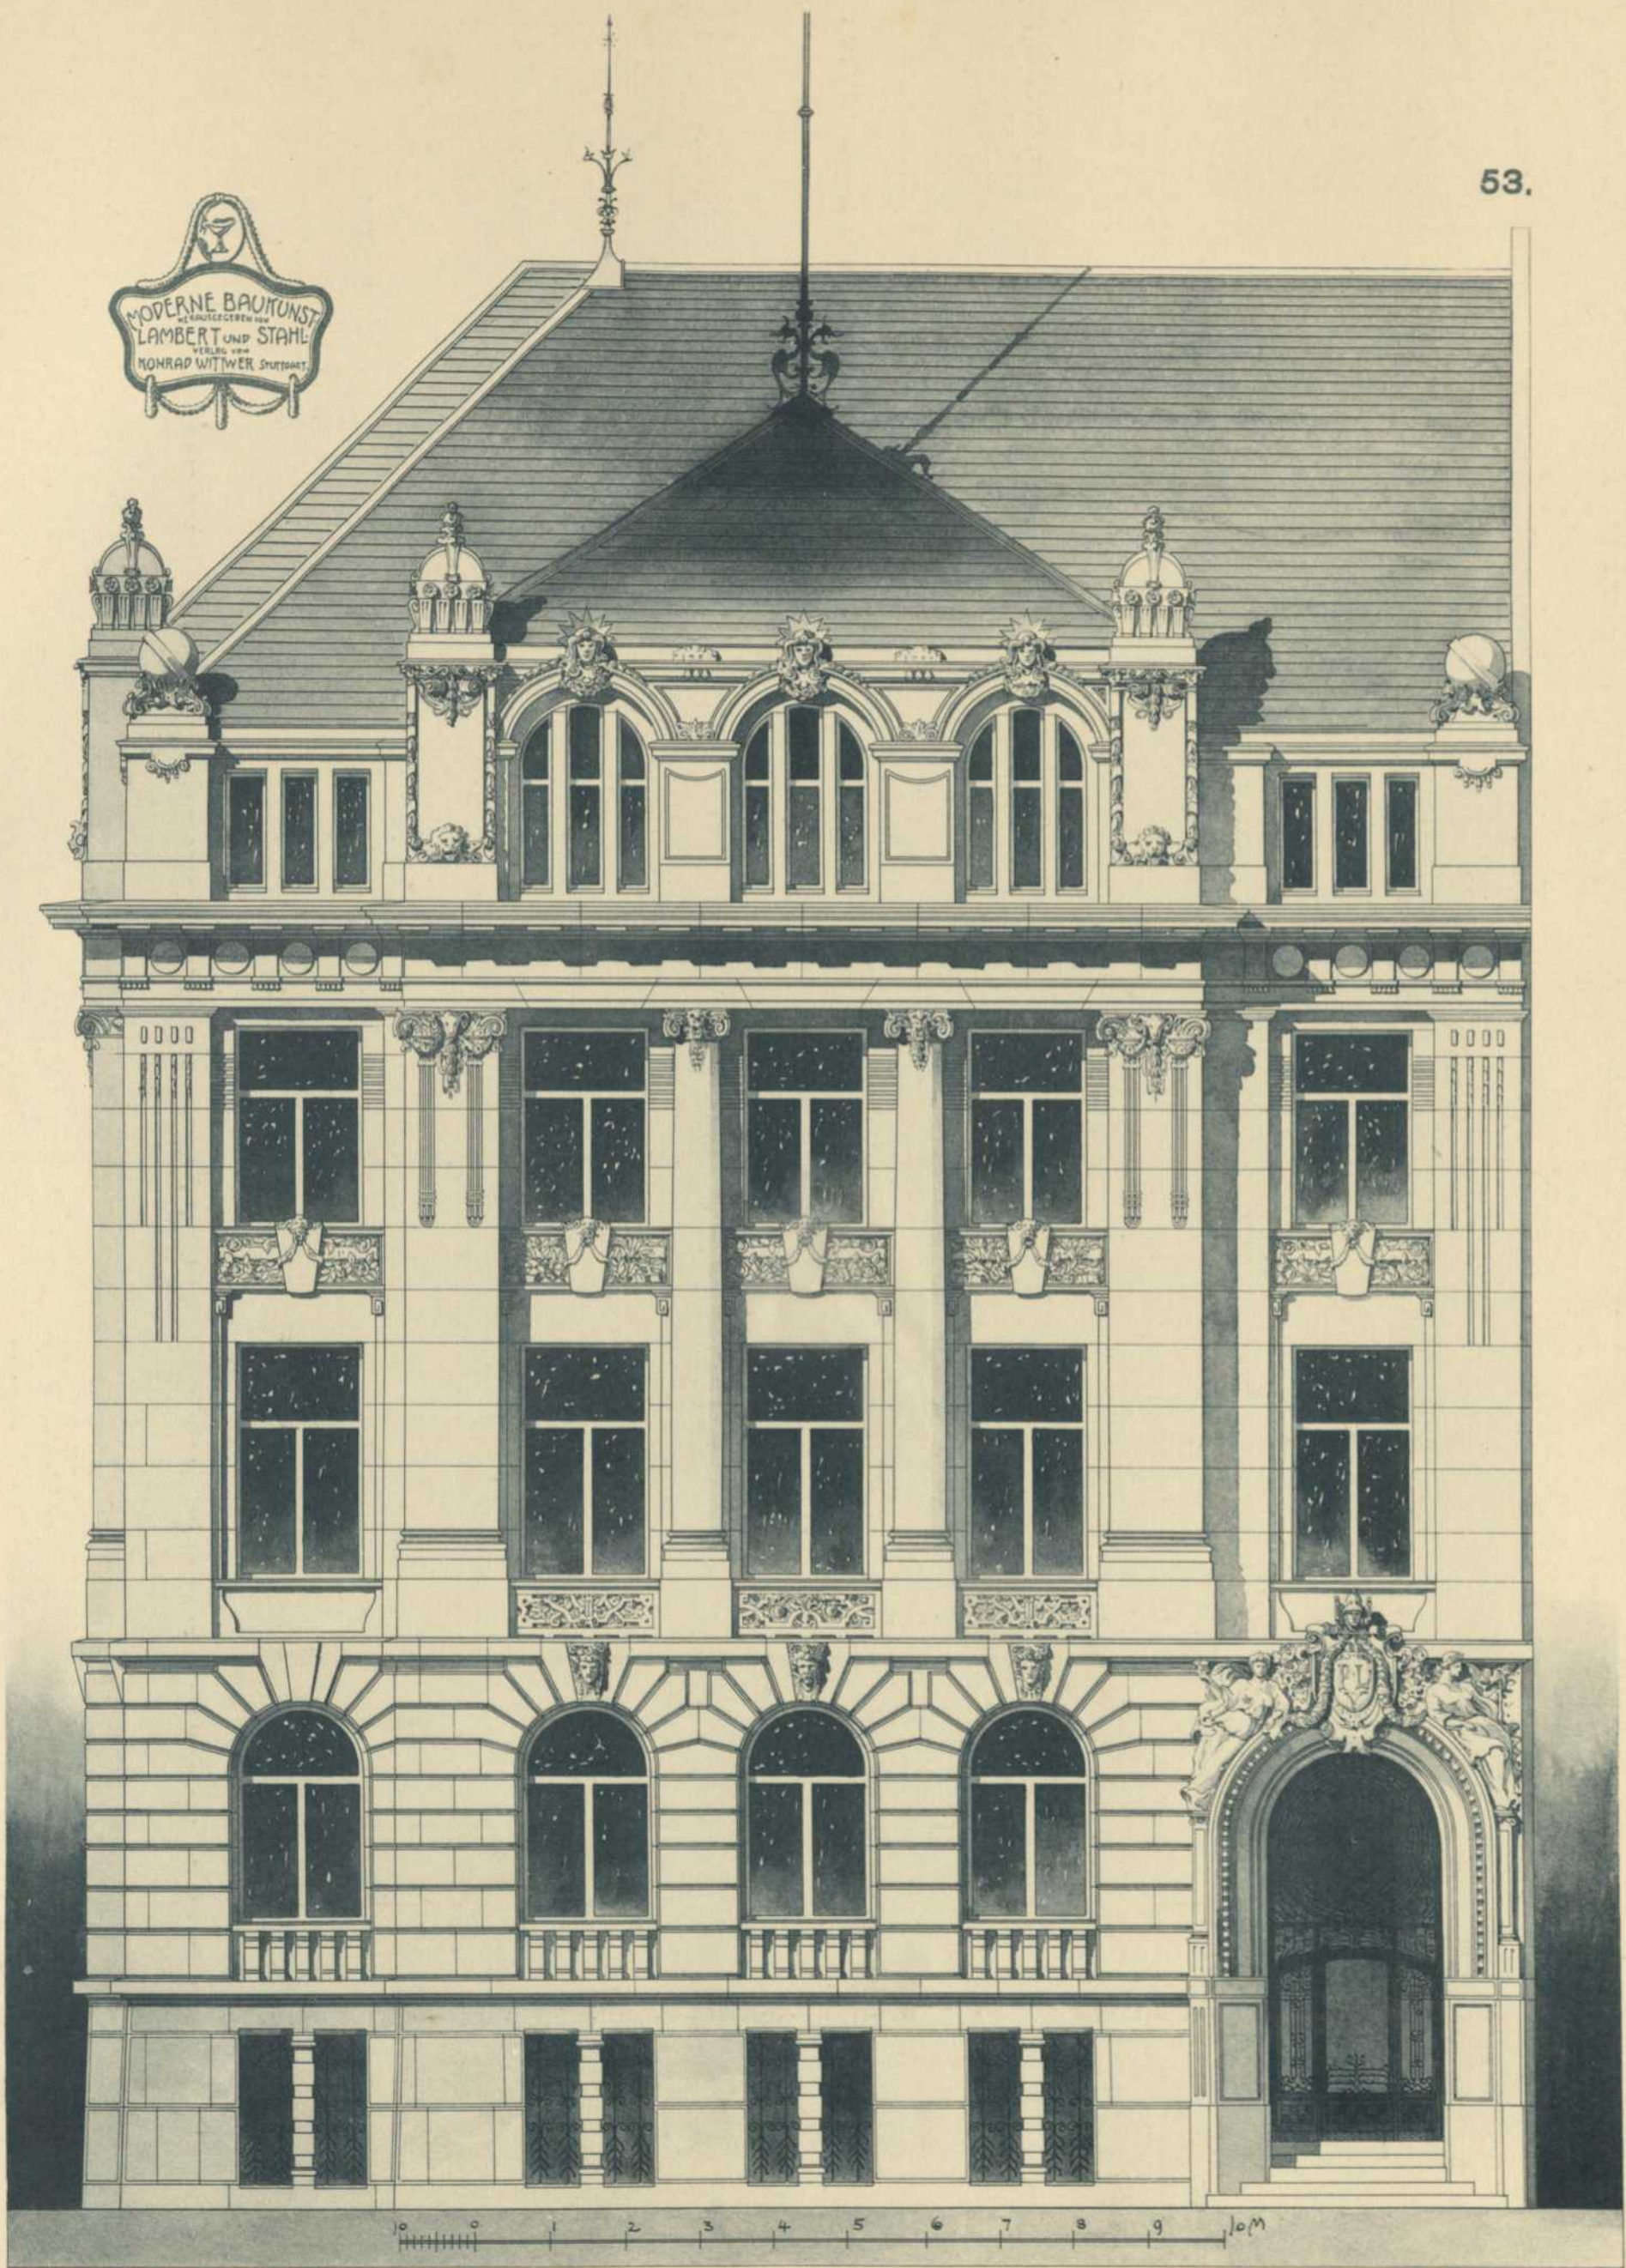

GESCHÄFTSHAUS IN BERLIN.
ARCHITEKT: GEORG RATHENAU IN BERLIN.