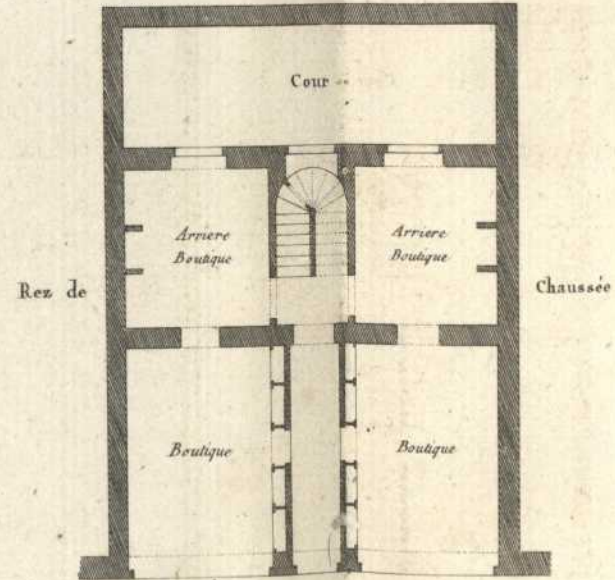

Persistenter Identifier:	1606749794825_2
Titel:	Précis des leçons d'architecture données à l'Ecole Polytechnique (second volume)
Autor:	Durand, Jean-Nicolas-Louis
Ort:	Paris
Datierung:	1805
Strukturtyp:	volume
Lizenz:	https://creativecommons.org/licenses/by-sa/4.0/
PURL:	https://digibus.ub.uni-stuttgart.de/viewer/image/1606749794825_2/1/
Abschnitt:	Planche 25: Maisons à loyer. Terrains irréguliers
Strukturtyp:	illustration
Lizenz:	https://creativecommons.org/licenses/by-sa/4.0/
PURL:	https://digibus.ub.uni-stuttgart.de/viewer/image/1606749794825_2/166/LOG_0038/

Echelle de 1 2 3 4 5 6 7 8 9 10 Mètres

Gravé par C. Normand