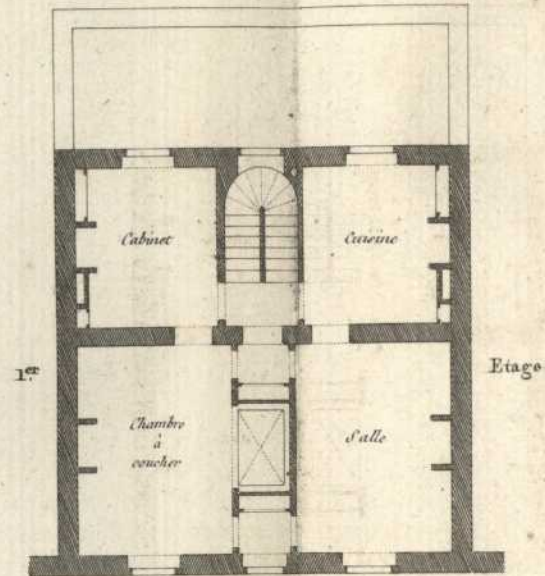

Persistenter Identifier:	1606749794825_2
Titel:	Précis des leçons d'architecture données à l'Ecole Polytechnique (second volume)
Autor:	Durand, Jean-Nicolas-Louis
Ort:	Paris
Datierung:	1805
Strukturtyp:	volume
Lizenz:	https://creativecommons.org/licenses/by-sa/4.0/
PURL:	https://digibus.ub.uni-stuttgart.de/viewer/image/1606749794825_2/1/
Abschnitt:	Planche 25: Maisons à loyer. Terrains irréguliers
Strukturtyp:	illustration
Lizenz:	https://creativecommons.org/licenses/by-sa/4.0/
PURL:	https://digibus.ub.uni-stuttgart.de/viewer/image/1606749794825_2/166/LOG_0038/

Echelle de 1 2 3 4 5 6 7 8 9 10 Mètres

Gravé par C. Normand