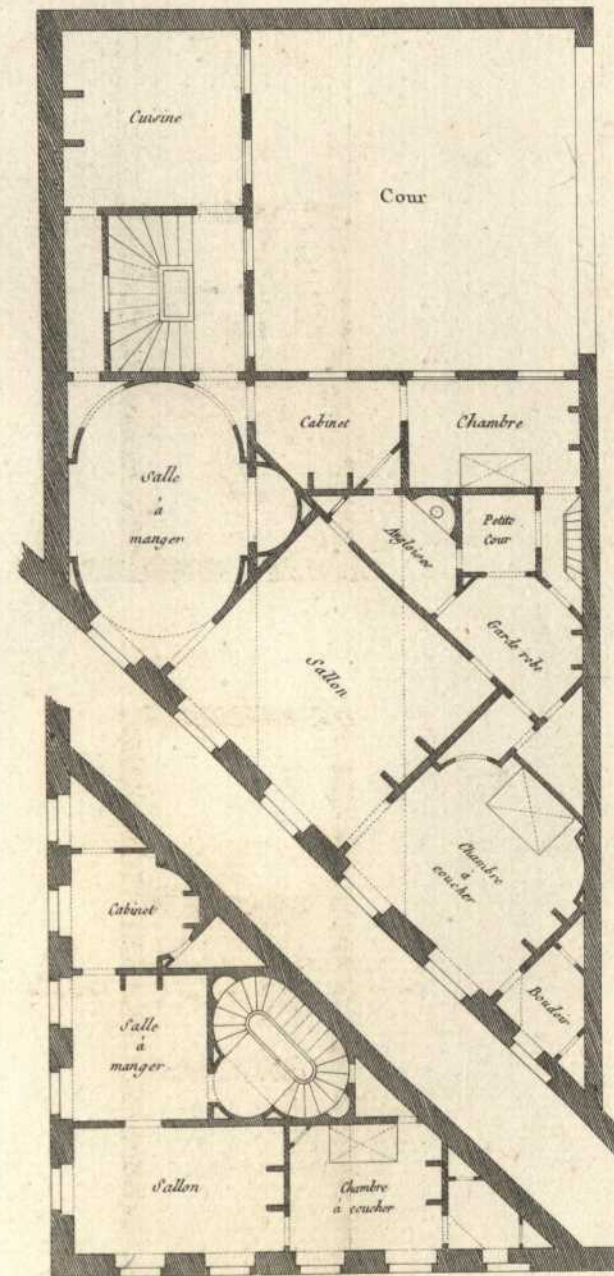

Persistenter Identifier:	1606749794825_2
Titel:	Précis des leçons d'architecture données à l'Ecole Polytechnique (second volume)
Autor:	Durand, Jean-Nicolas-Louis
Ort:	Paris
Datierung:	1805
Strukturtyp:	volume
Lizenz:	https://creativecommons.org/licenses/by-sa/4.0/
PURL:	https://digibus.ub.uni-stuttgart.de/viewer/image/1606749794825_2/1/
Abschnitt:	Planche 25: Maisons à loyer. Terrains irréguliers
Strukturtyp:	illustration
Lizenz:	https://creativecommons.org/licenses/by-sa/4.0/
PURL:	https://digibus.ub.uni-stuttgart.de/viewer/image/1606749794825_2/166/LOG_0038/

Echelle de 1 2 3 4 5 6 7 8 9 10 Mètres

Gravé par C. Normand