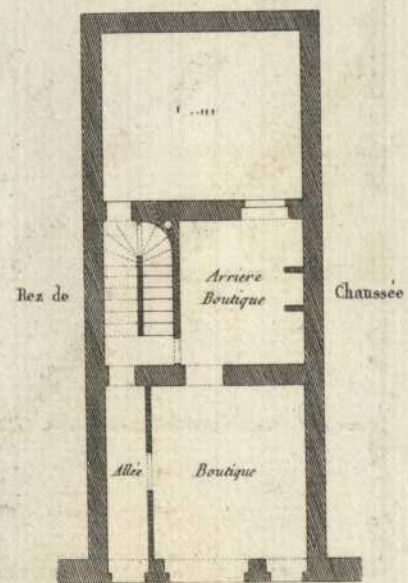

Persistenter Identifier:	1606749794825_2
Titel:	Précis des leçons d'architecture données à l'Ecole Polytechnique (second volume)
Autor:	Durand, Jean-Nicolas-Louis
Ort:	Paris
Datierung:	1805
Strukturtyp:	volume
Lizenz:	https://creativecommons.org/licenses/by-sa/4.0/
PURL:	https://digibus.ub.uni-stuttgart.de/viewer/image/1606749794825_2/1/
Abschnitt:	Planche 25: Maisons à loyer. Terrains irréguliers
Strukturtyp:	illustration
Lizenz:	https://creativecommons.org/licenses/by-sa/4.0/
PURL:	https://digibus.ub.uni-stuttgart.de/viewer/image/1606749794825_2/166/LOG_0038/

Echelle de 1 2 3 4 5 6 7 8 9 10 Mètres

Gravé par C. Normand