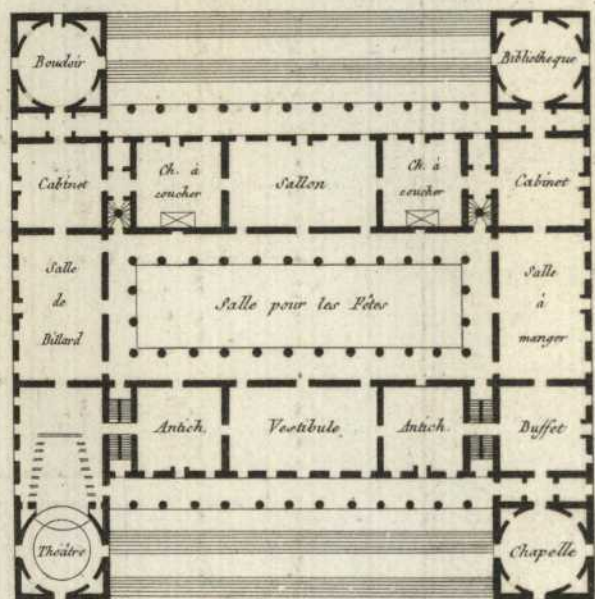

Lizenz: <https://creativecommons.org/licenses/by-sa/4.0/>

PURL: https://digibus.ub.uni-stuttgart.de/viewer/image/1606749794825_2/1/

Abschnitt: Planche 29: Maison de campagne

Strukturtyp: illustration

Lizenz: <https://creativecommons.org/licenses/by-sa/4.0/>

PURL: https://digibus.ub.uni-stuttgart.de/viewer/image/1606749794825_2/174/LOG_0042/

Elevation.

Coupe.

Rez-de-Chaussée.

1er Etage.

Echelle de 0 10 20 30 40 Mètres

Gravé par Ibon