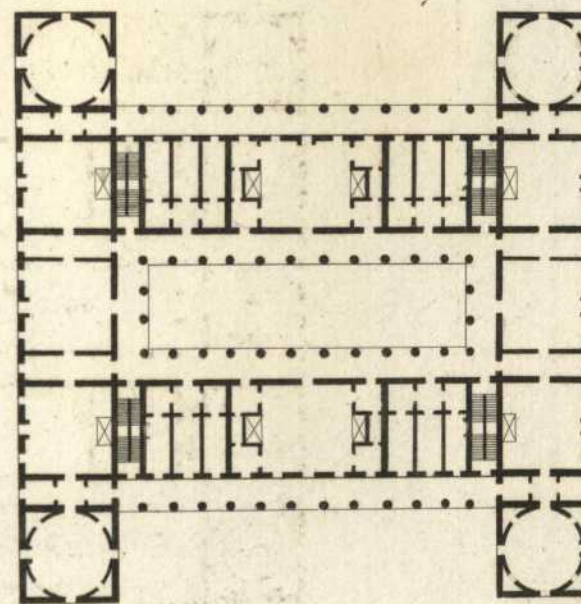

Lizenz: <https://creativecommons.org/licenses/by-sa/4.0/>

PURL: https://digibus.ub.uni-stuttgart.de/viewer/image/1606749794825_2/1/

Abschnitt: Planche 29: Maison de campagne

Strukturtyp: illustration

Lizenz: <https://creativecommons.org/licenses/by-sa/4.0/>

PURL: https://digibus.ub.uni-stuttgart.de/viewer/image/1606749794825_2/174/LOG_0042/

Elevation.

Coupe.

Rez-de-Chaussée.

1er Etage.

Echelle de 0 10 20 30 40 Mètres

Gravé par Ibon