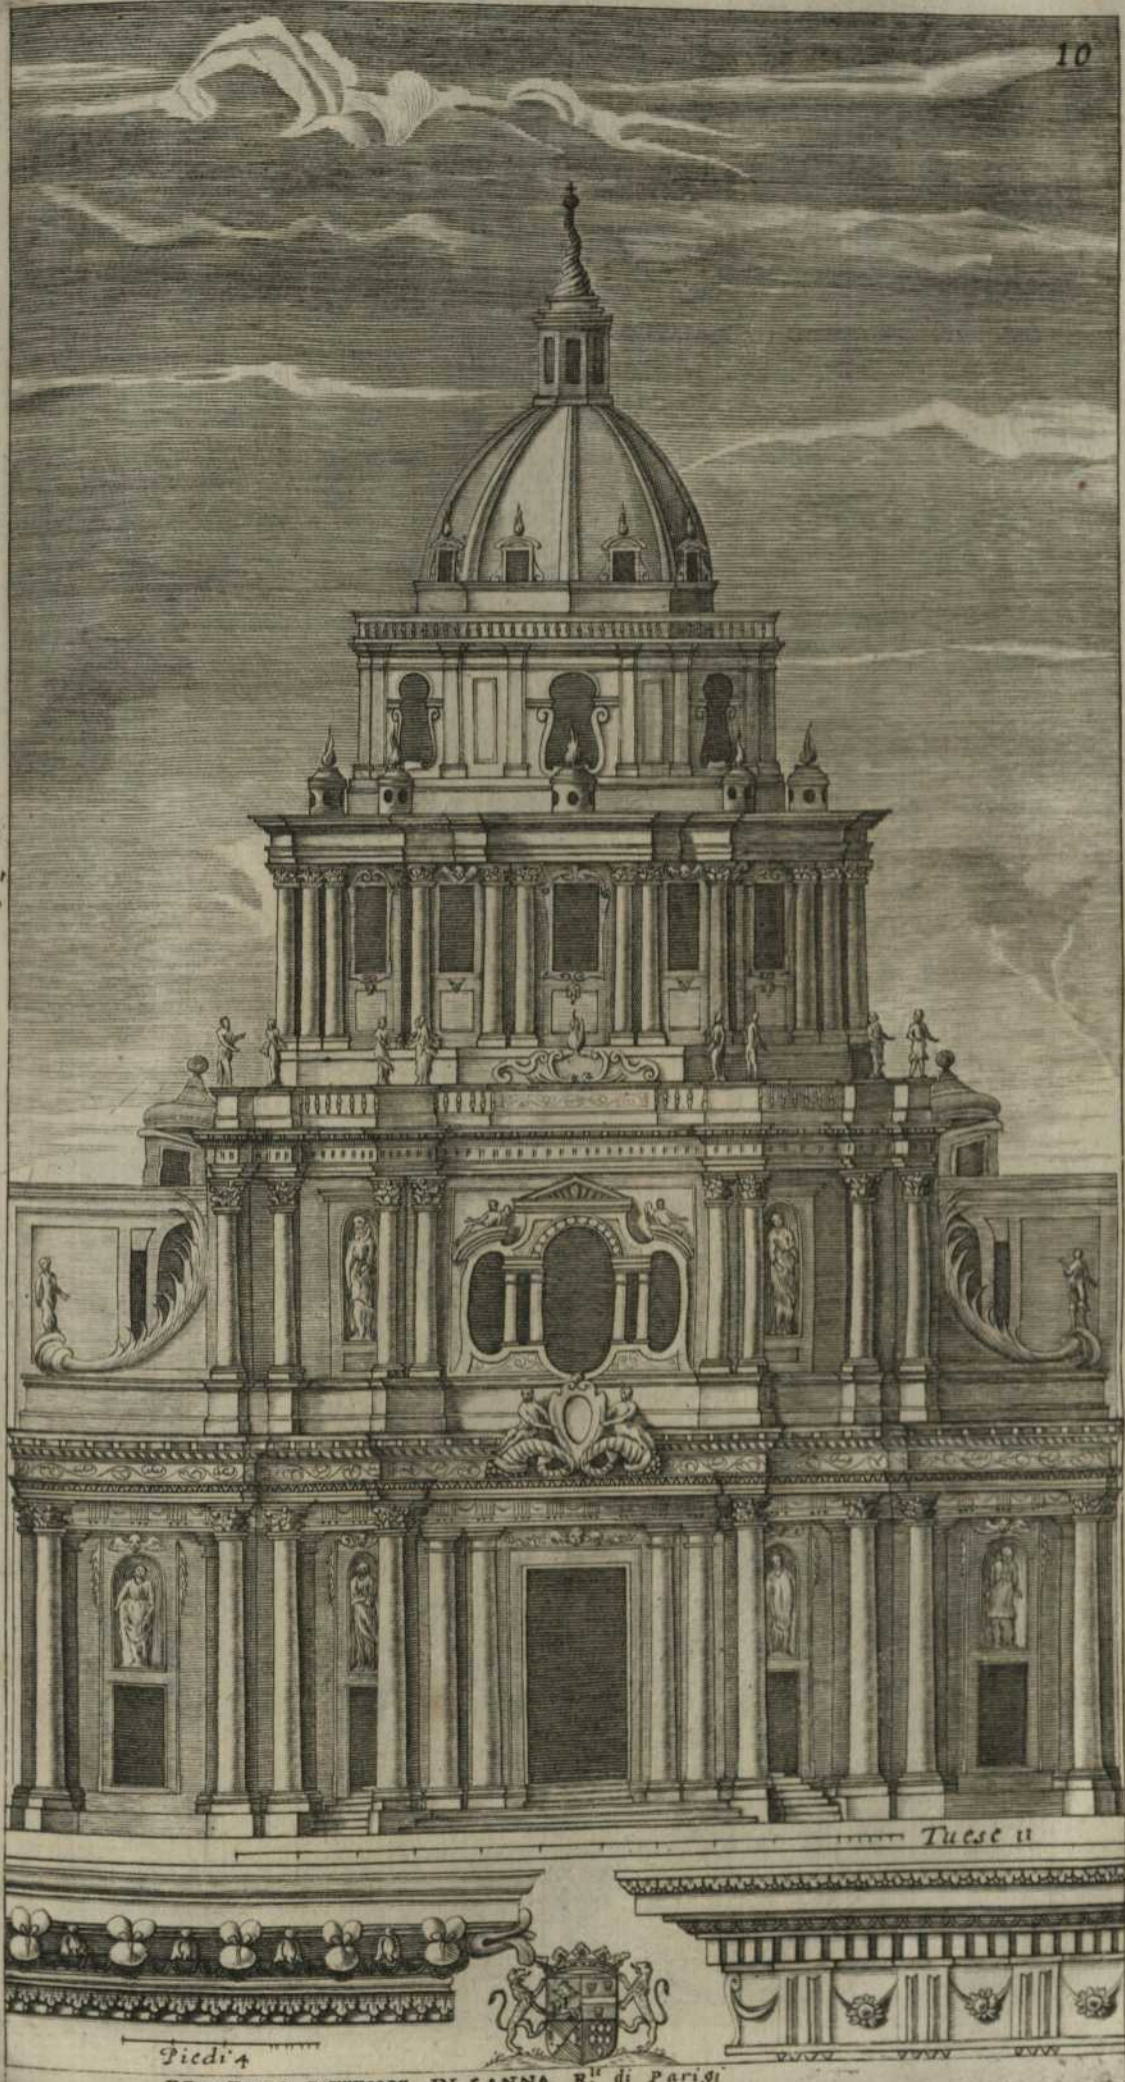

Piedi 4

PROSPETT. ESTERIORE DI S. ANNA R.^{le} di Parigi

Tuesc II