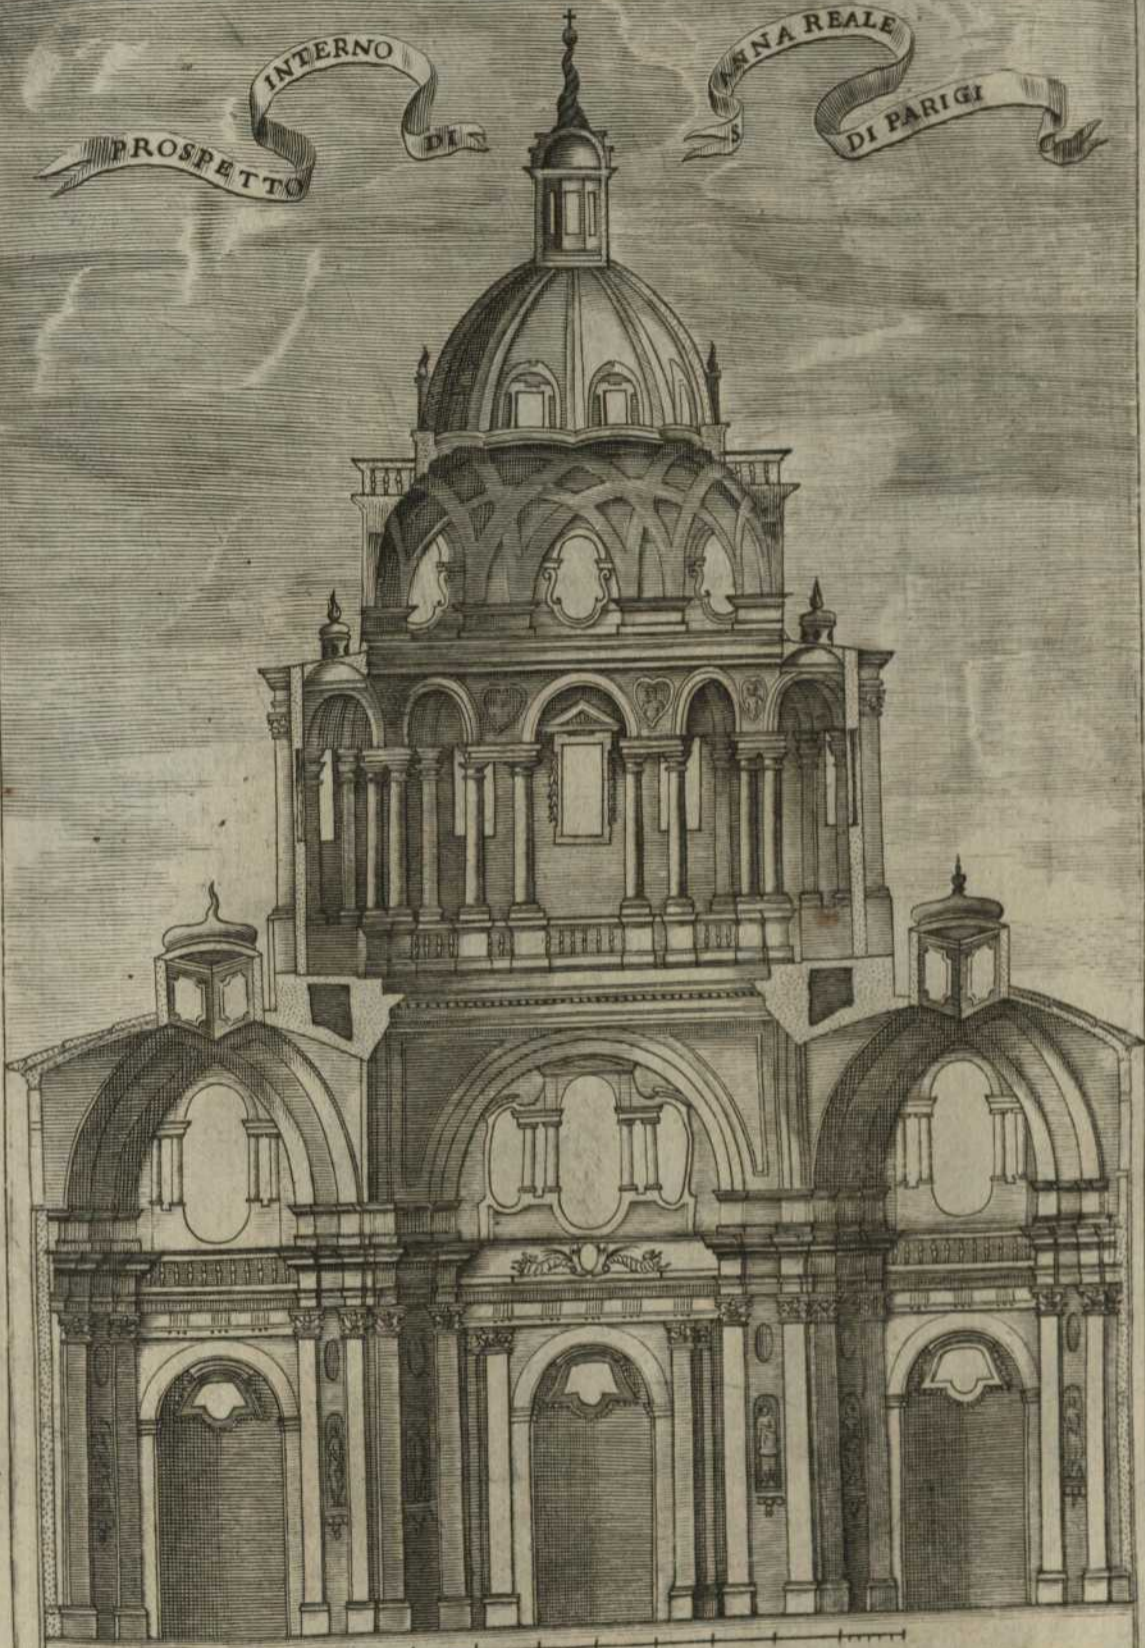

---

**Persistenter Identifier:** 1607587373280

**Titel:** Architettura Civile Del Padre D. Guarino Guarini Cherico Regolare :  
Opera Postuma Dedicata A Sua Sacra Reale Maestá

**Autor:** Guarini, Guarino

**Ort:** Torino

**Datierung:** 1737

**Beschriftungen:** "1813 Genn. 23 Parigi./Passaggio dei Jacobins al Panteon / £ 8-"

**Signatur:** S/2077

**Strukturtyp:** monograph

**Lizenz:** <https://creativecommons.org/licenses/by-sa/4.0/>

**PURL:** <https://digibus.ub.uni-stuttgart.de/viewer/image/1607587373280/1/>

**Abschnitt:** 11. Prospetto interno di S. Anna Reale di Parigi

**Strukturtyp:** illustration

**Lizenz:** <https://creativecommons.org/licenses/by-sa/4.0/>

**PURL:** [https://digibus.ub.uni-stuttgart.de/viewer/image/1607587373280/433/  
LOG\\_0135/](https://digibus.ub.uni-stuttgart.de/viewer/image/1607587373280/433/LOG_0135/)

PROSPETTO INTERNO  
 DI  
 SANNA REALE  
 DI PARIGI