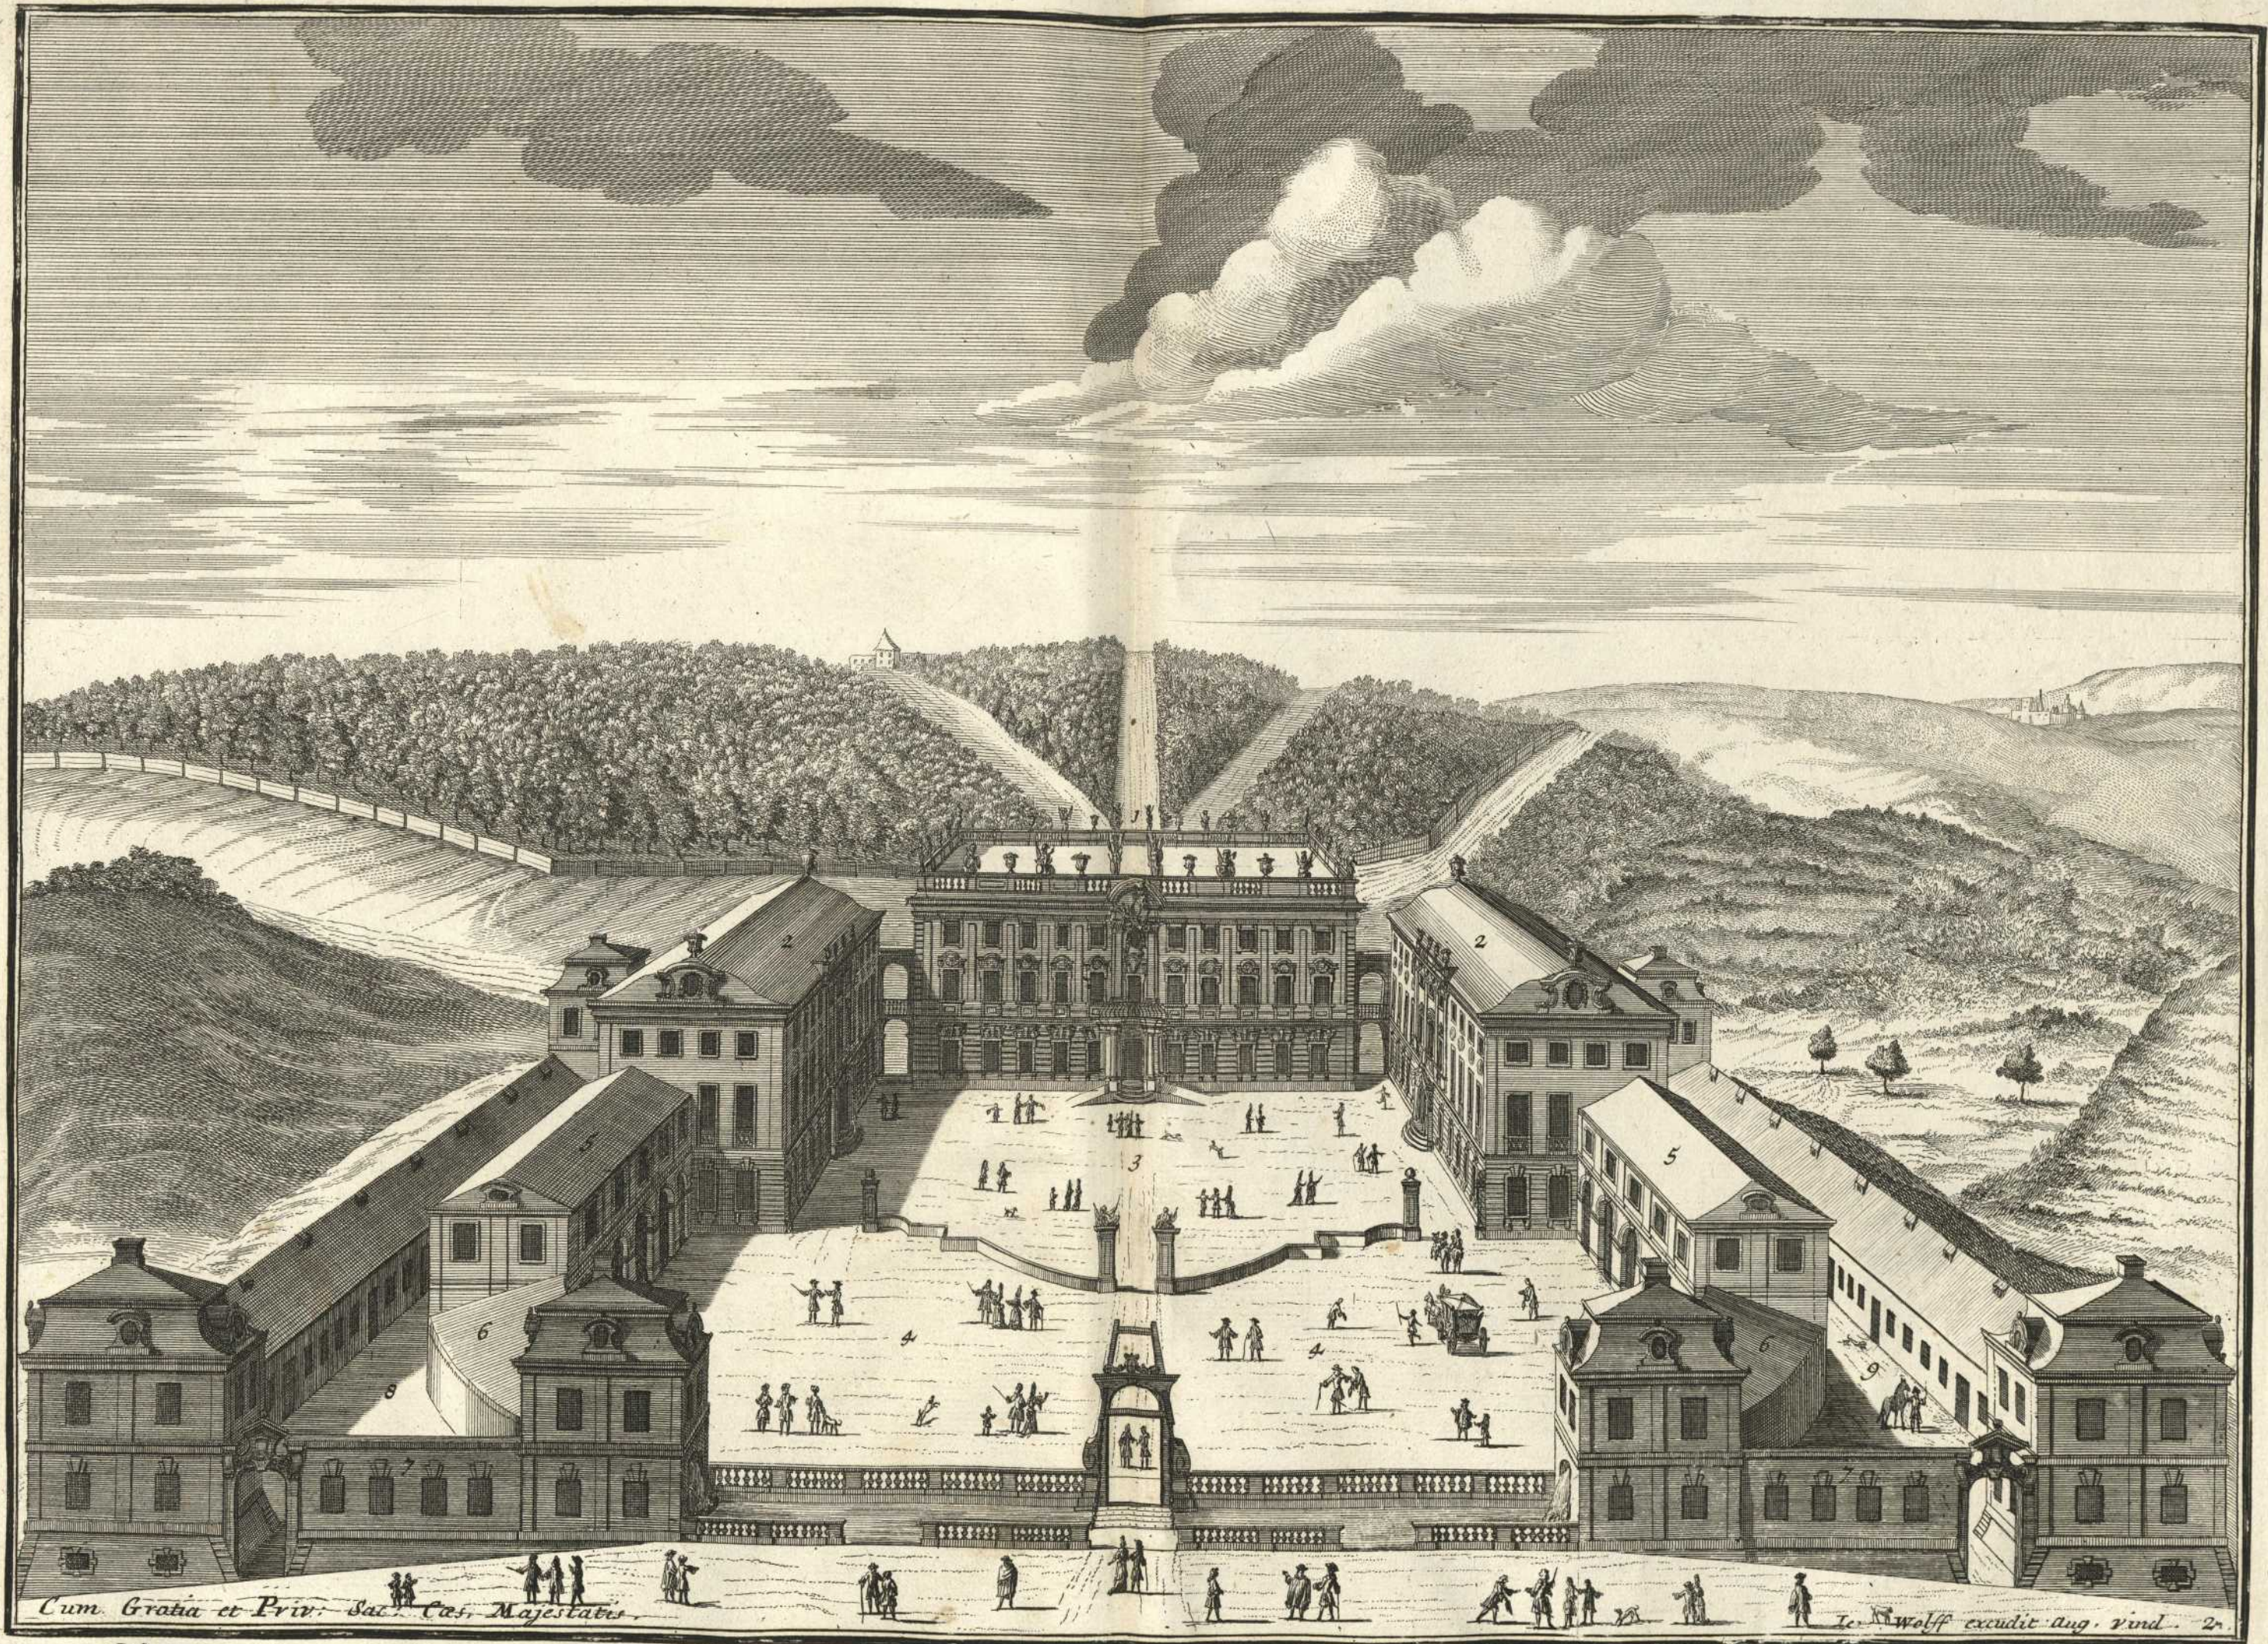

- 
- Persistenter Identifier:** 1607588085438
- Titel:** Veves Et Parties Principales de Louis-Bourg, à Son Altesse Sre, Monsgr. le Duc Regnent de Wurtemberg ... = Prospect und Theile des Fürstl. Hauses und Gartens Ludwigs-burg, Des Durchl. Fürsten und Herrens, Herrens Eberhard Ludwigen Hertzogen zu Wurtemberg und Teck ...
- Autor:** Nette, Johann Friedrich
- Ort:** Augsburg
- Datierung:** [um 1709]
- Signatur:** 1833
- Strukturtyp:** monograph
- Lizenz:** <https://creativecommons.org/licenses/by-sa/4.0/>
- PURL:** <https://digibus.ub.uni-stuttgart.de/viewer/image/1607588085438/1/>
- Abschnitt:** Vues Principales du Palais de Louisbourg. Vordere einsicht des fürstl. Haußes Ludwigsburg
- Strukturtyp:** illustration
- Lizenz:** <https://creativecommons.org/licenses/by-sa/4.0/>
- PURL:** [https://digibus.ub.uni-stuttgart.de/viewer/image/1607588085438/9/LOG\\_0003/](https://digibus.ub.uni-stuttgart.de/viewer/image/1607588085438/9/LOG_0003/)