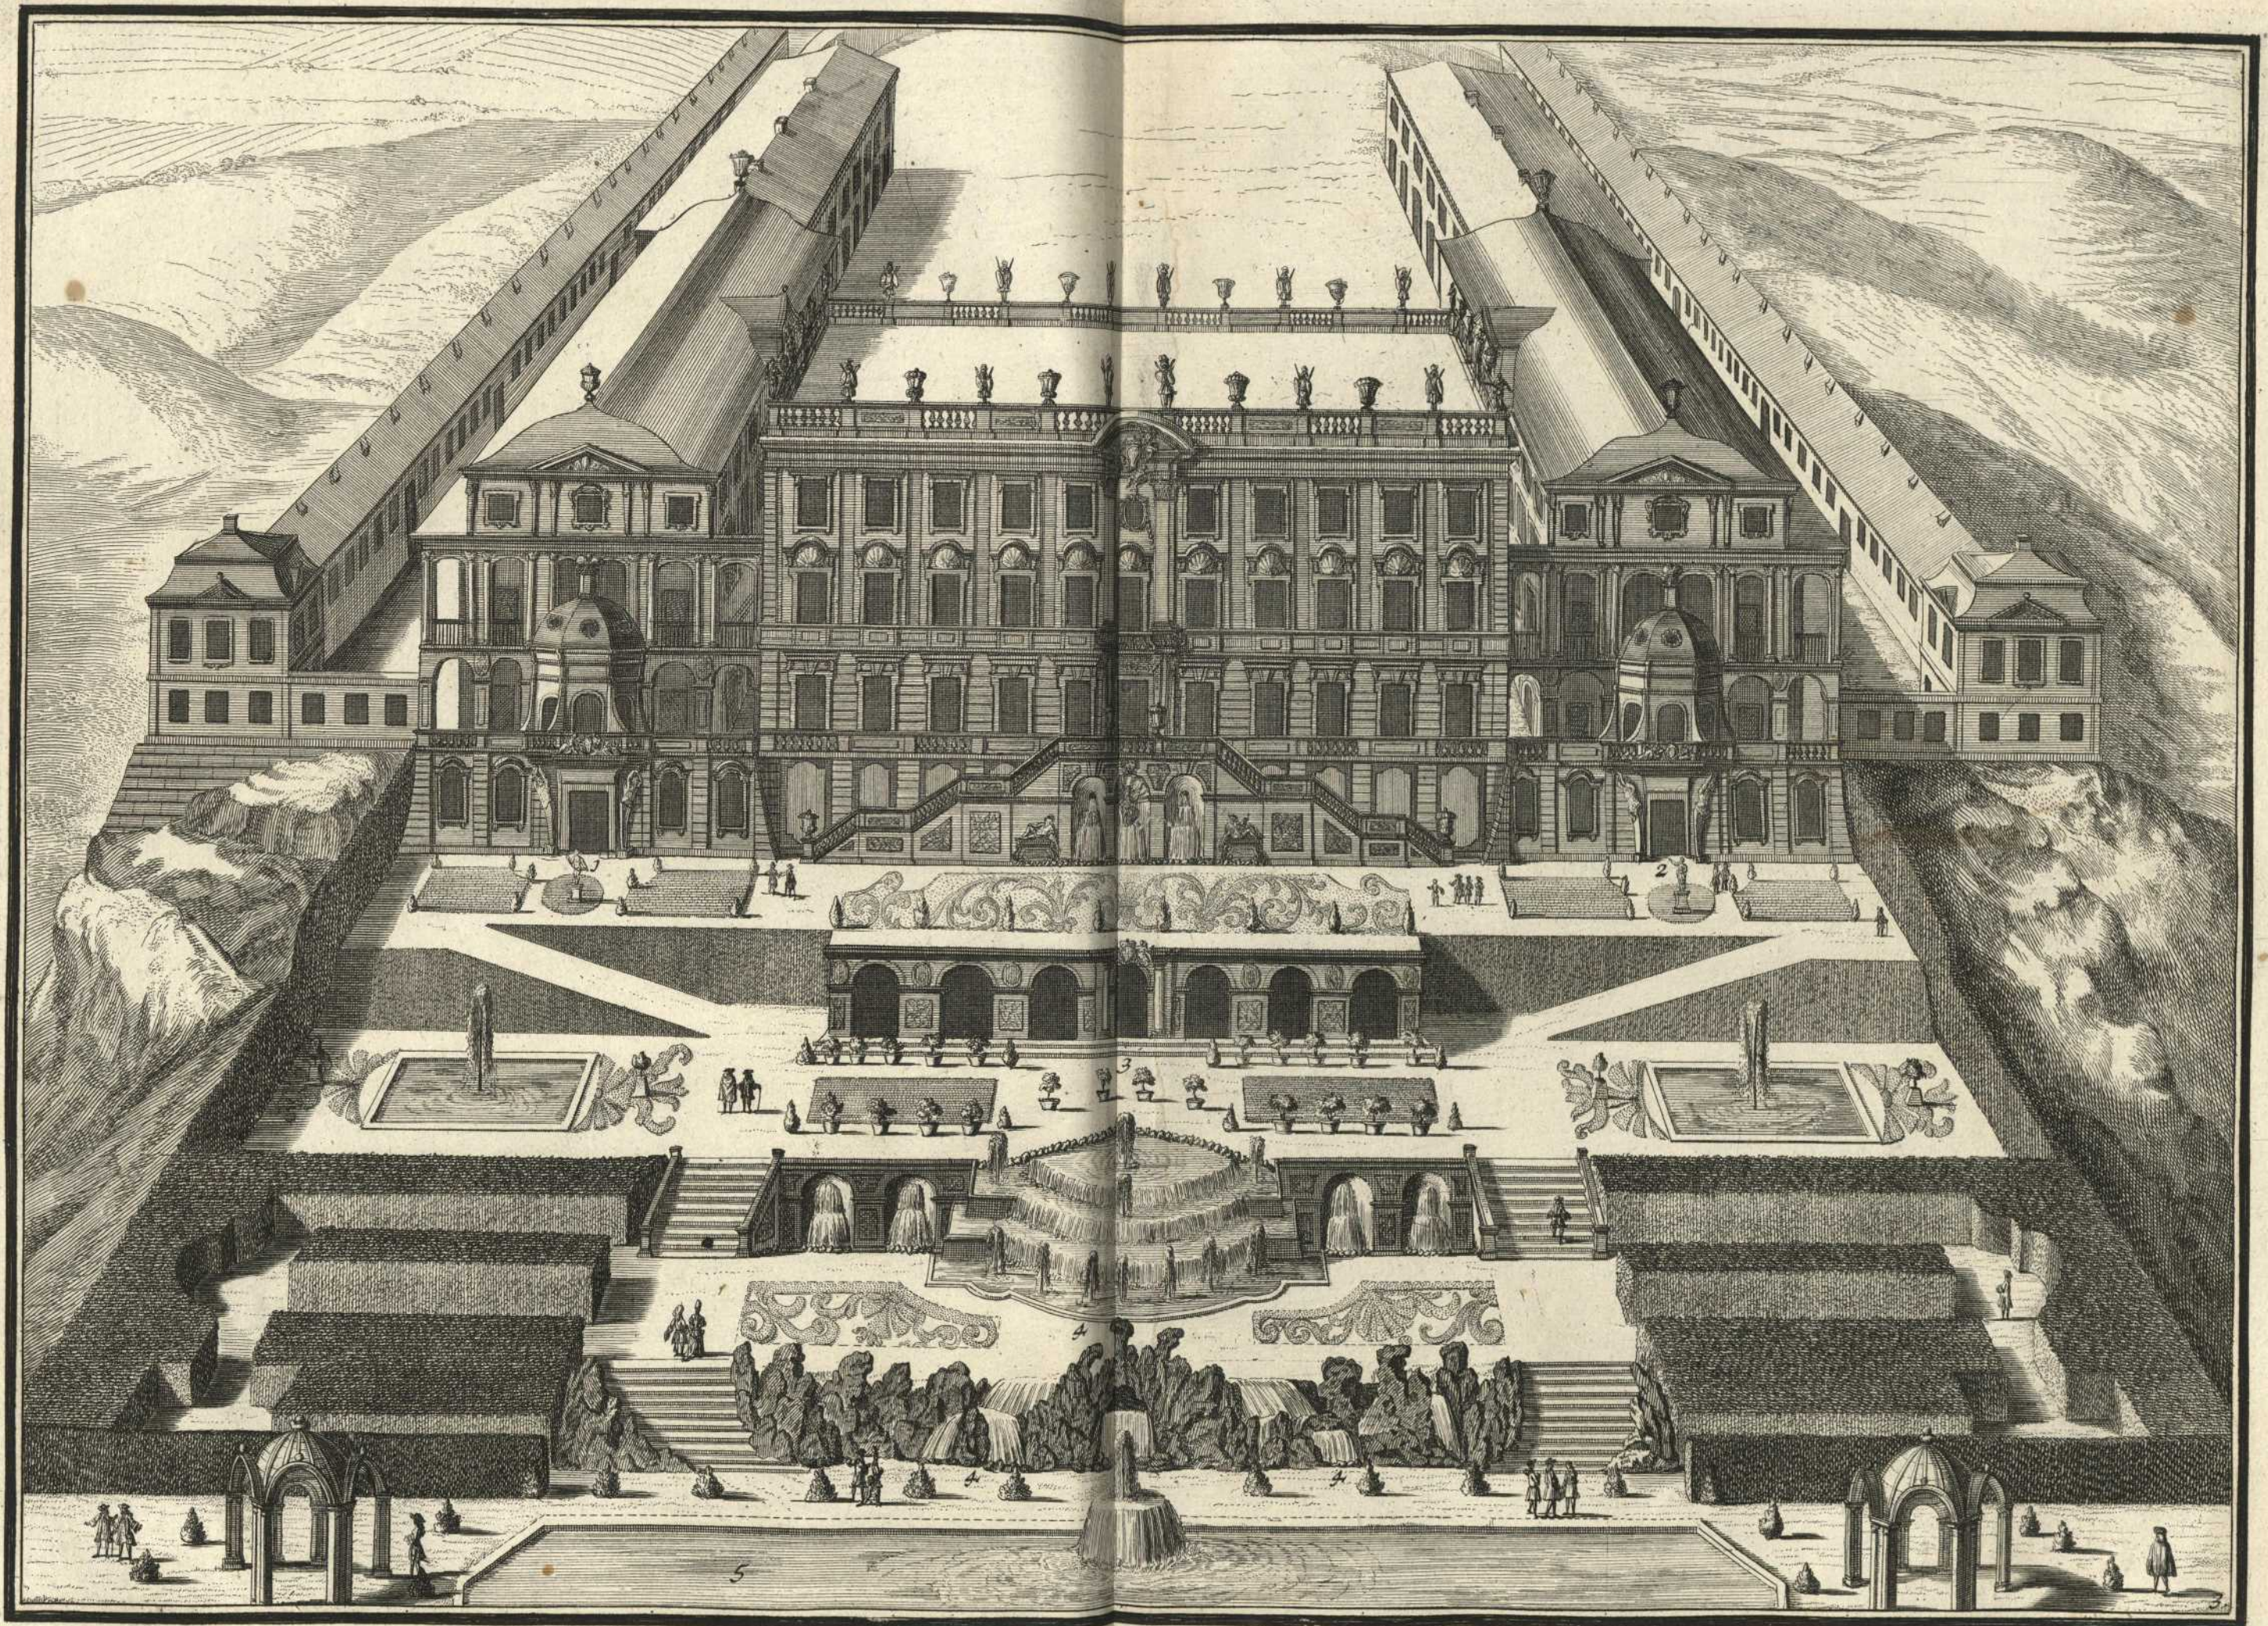

-
- Persistenter Identifier:** 1607588085438
- Titel:** Veves Et Parties Principales de Louis-Bourg, à Son Altesse Sre, Monsgr. le Duc Regnent de Wurtemberg ... = Prospect und Theile des Fürstl. Hauses und Gartens Ludwigs-burg, Des Durchl. Fürsten und Herrens, Herrens Eberhard Ludwigen Hertzogen zu Wurtemberg und Teck ...
- Autor:** Nette, Johann Friedrich
- Ort:** Augsburg
- Datierung:** [um 1709]
- Signatur:** 1833
- Strukturtyp:** monograph
- Lizenz:** <https://creativecommons.org/licenses/by-sa/4.0/>
- PURL:** <https://digibus.ub.uni-stuttgart.de/viewer/image/1607588085438/1/>
- Abschnitt:** Veue du Cote de L'occident du Palais et son Jardin. Prospect der hintern Seite des Palasts und Gartens.
- Strukturtyp:** illustration
- Lizenz:** <https://creativecommons.org/licenses/by-sa/4.0/>
- PURL:** https://digibus.ub.uni-stuttgart.de/viewer/image/1607588085438/12/LOG_0004/

Vue du Cote de L'occident du Palais et son Jardin.
 1. La Grotte. 2. le Bain. 3. L'Orangerie. 4. les Cascades. 5. Grand Canal.

Prospect der Hintern seite des Palasts und Gartens.
 1. Die Grotte. 2. Das Bad. 3. Die Orangerie. 4. Cascaden werck. 5. Großer Canal.