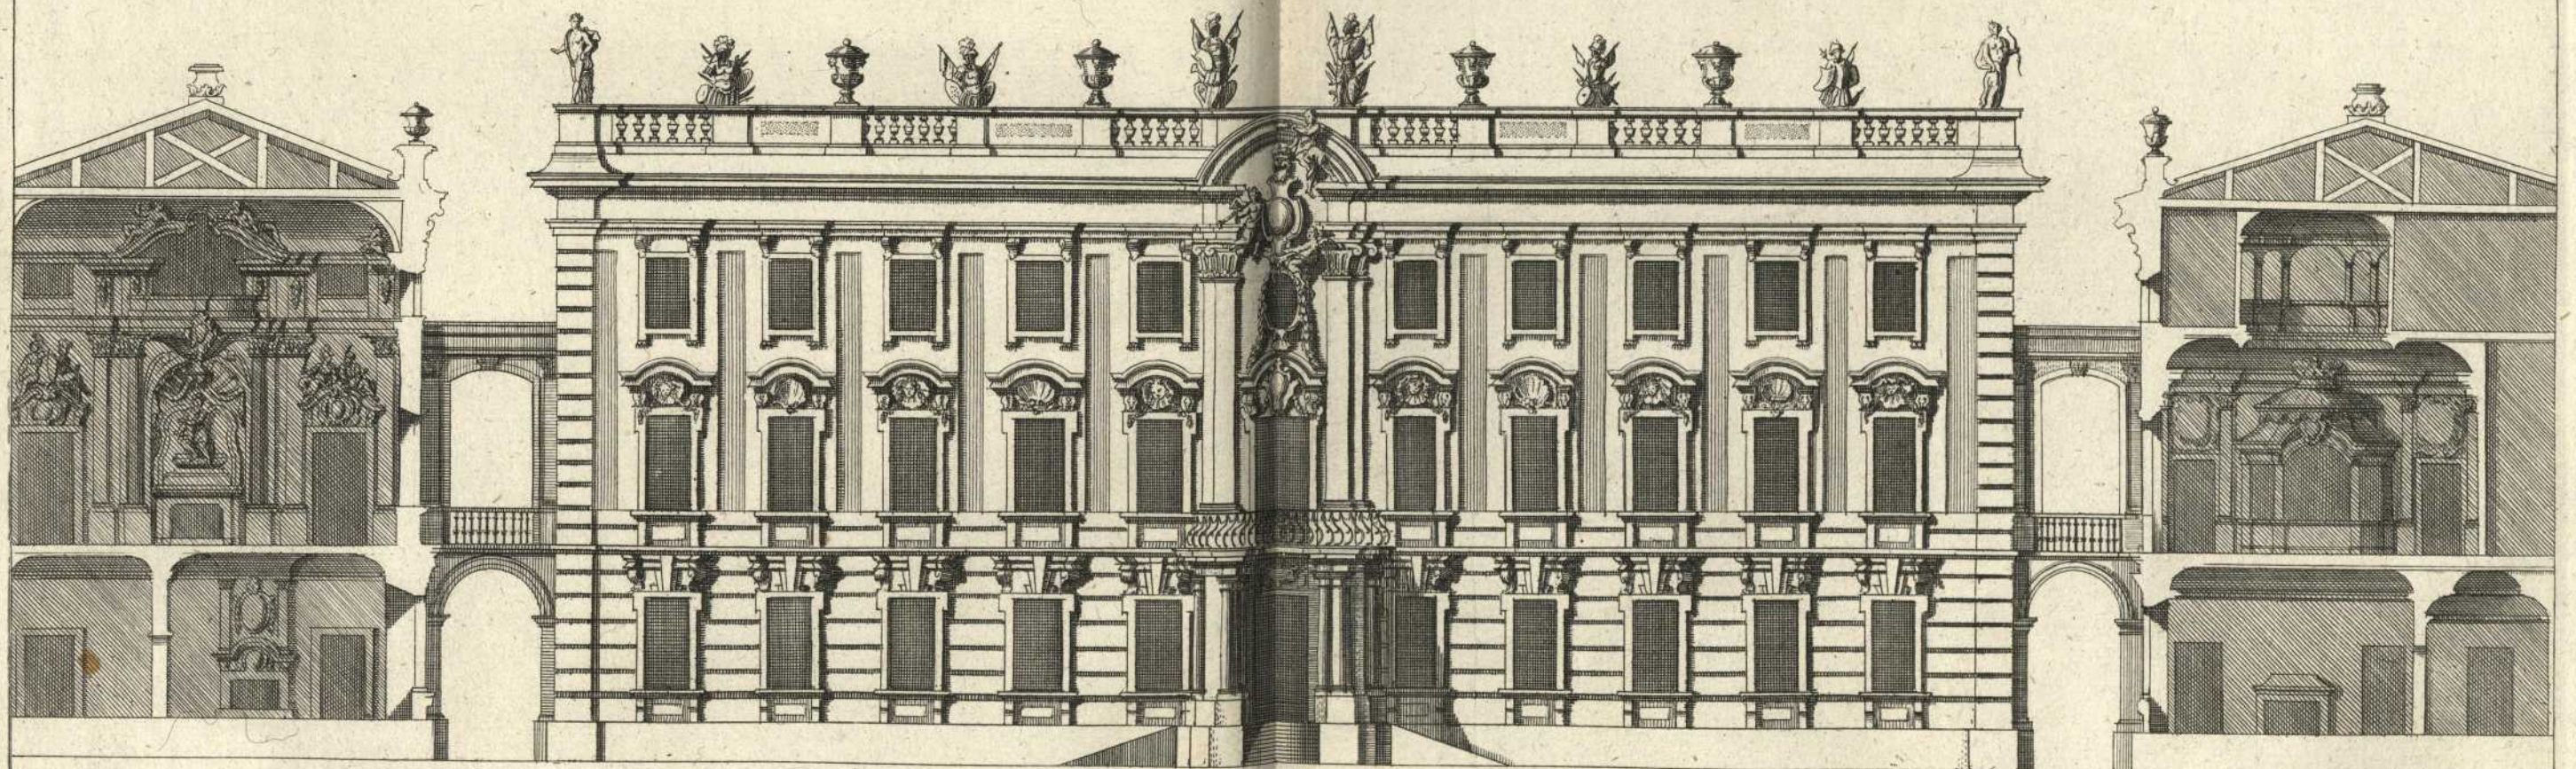

-
- Persistenter Identifier:** 1607588085438
- Titel:** Veves Et Parties Principales de Louis-Bourg, à Son Altesse Sre, Monsgr. le Duc Regnent de Wurtemberg ... = Prospect und Theile des Fürstl. Hauses und Gartens Ludwigs-burg, Des Durchl. Fürsten und Herrens, Herrens Eberhard Ludwigen Hertzogen zu Wurtemberg und Teck ...
- Autor:** Nette, Johann Friedrich
- Ort:** Augsburg
- Datierung:** [um 1709]
- Signatur:** 1833
- Strukturtyp:** monograph
- Lizenz:** <https://creativecommons.org/licenses/by-sa/4.0/>
- PURL:** <https://digibus.ub.uni-stuttgart.de/viewer/image/1607588085438/1/>
- Abschnitt:** Face du Corps du Logis avec la Coupe de deux ailes faisant la Cour. Vordere Seiten vom Haupt Gebäud, sambt 2. Profilen der Flügel des innern hoffes.
- Strukturtyp:** illustration
- Lizenz:** <https://creativecommons.org/licenses/by-sa/4.0/>
- PURL:** https://digibus.ub.uni-stuttgart.de/viewer/image/1607588085438/18/LOG_0006/

Cum Grat: et Privil: Sac: Cæs. Majestatis.

*Face du Corps du Logis, avec la Coupe de deux
ailes faisant la Cour.*

Jeremias Wolff excudit Aug. Vind. 5.

*Vordere Seiten vom Haupt Gebäud, sambt 2. Profilen
der Flügel des innern Hofes*