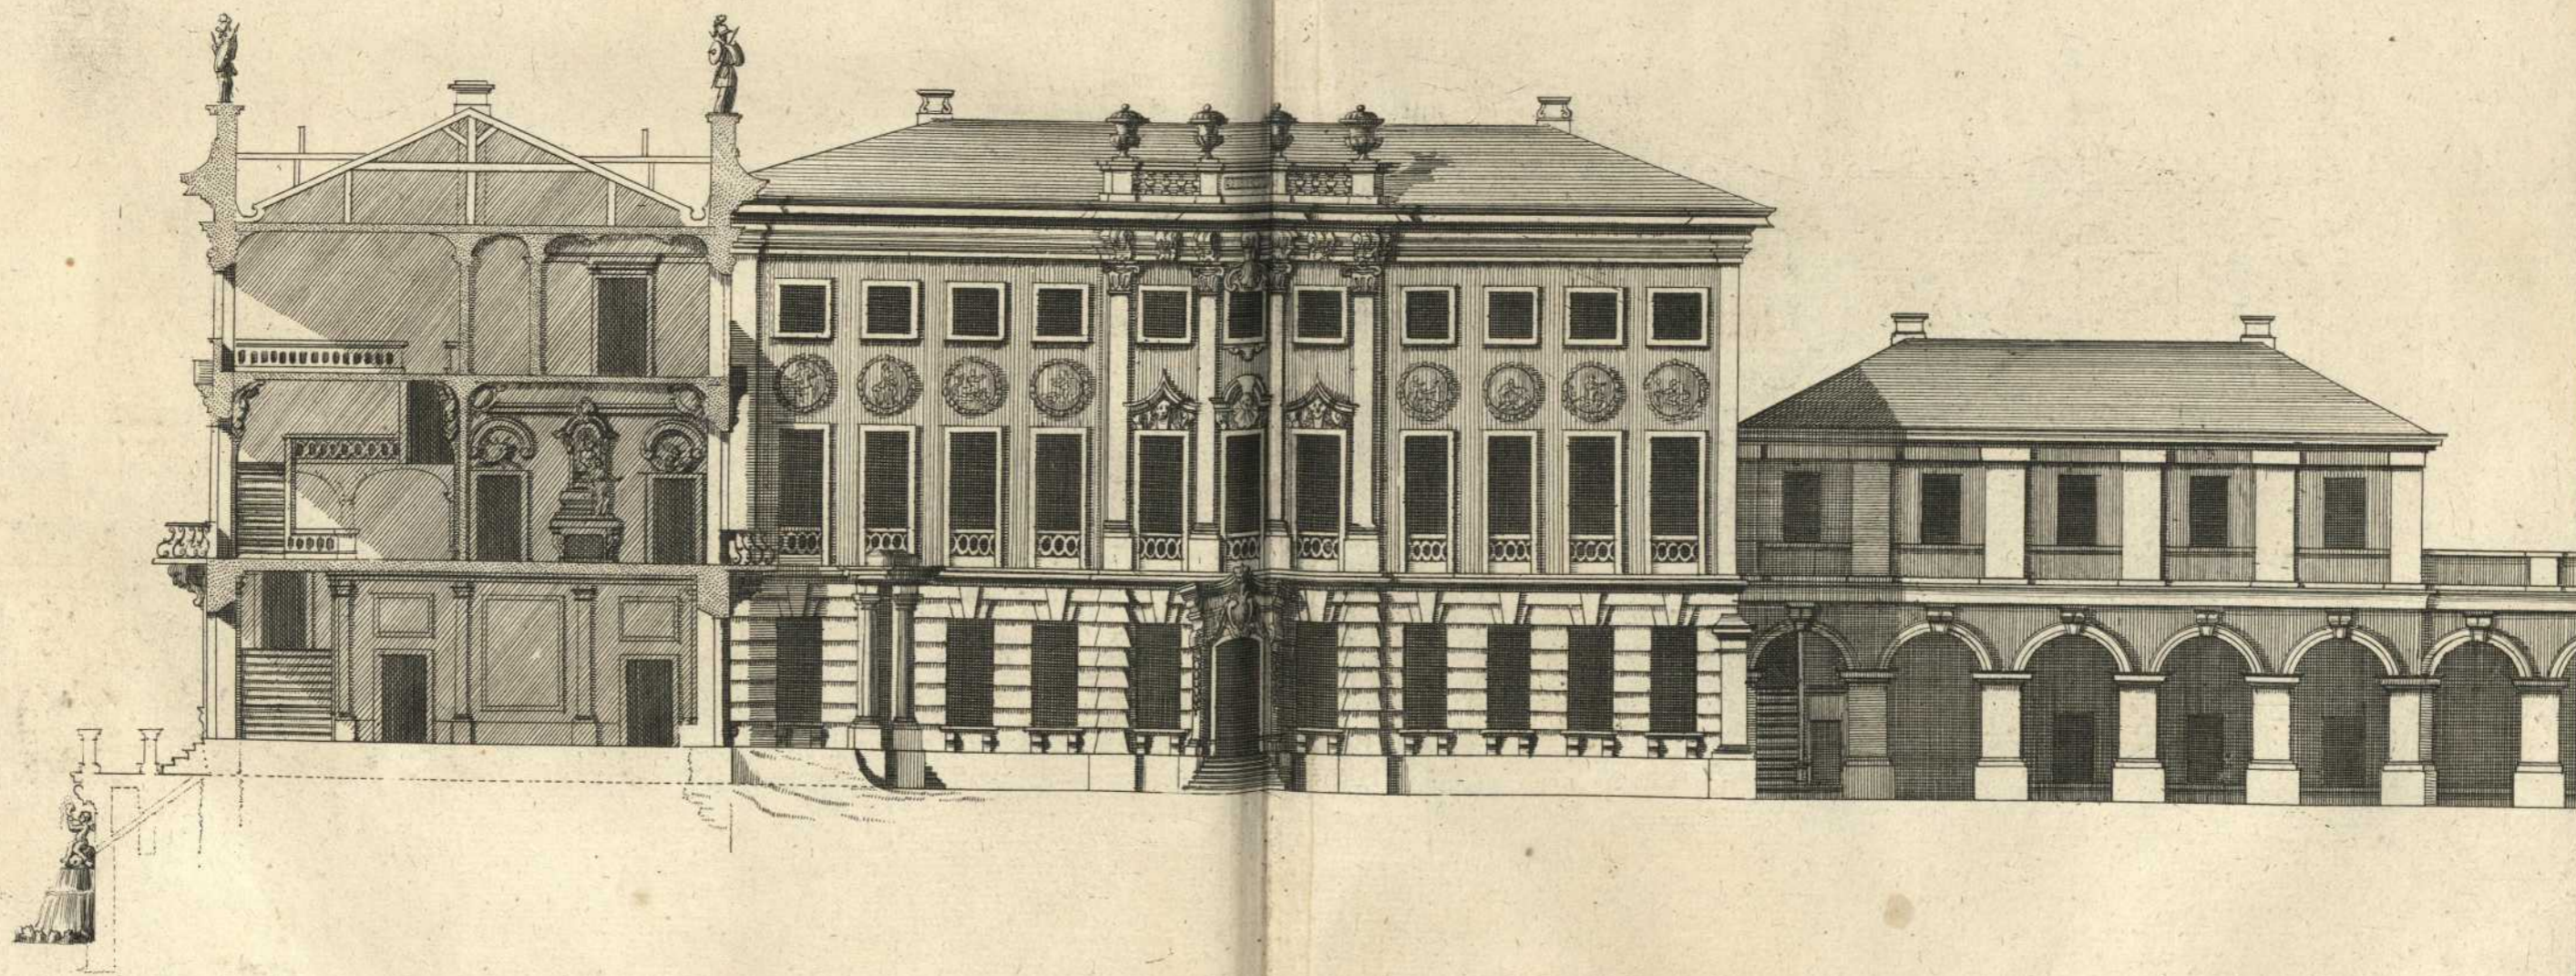

-
- Persistenter Identifier:** 1607588085438
- Titel:** Veves Et Parties Principales de Louis-Bourg, à Son Altesse Sre, Monsgr. le Duc Regnent de Wurtemberg ... = Prospect und Theile des Fürstl. Hauses und Gartens Ludwigs-burg, Des Durchl. Fürsten und Herrens, Herrens Eberhard Ludwigen Hertzogen zu Wurtemberg und Teck ...
- Autor:** Nette, Johann Friedrich
- Ort:** Augsburg
- Datierung:** [um 1709]
- Signatur:** 1833
- Strukturtyp:** monograph
- Lizenz:** <https://creativecommons.org/licenses/by-sa/4.0/>
- PURL:** <https://digibus.ub.uni-stuttgart.de/viewer/image/1607588085438/1/>
- Abschnitt:** Profil du Corps du Logis, avec la face d'une Cote de la Cour en dedans. Profil des Hauptgebäudes, samt der face einer seiten des innern hoffes.
- Strukturtyp:** illustration
- Lizenz:** <https://creativecommons.org/licenses/by-sa/4.0/>
- PURL:** https://digibus.ub.uni-stuttgart.de/viewer/image/1607588085438/21/LOG_0007/

Cum Gratia et Privilegio Sac. Caes. Majestatis.

*Profil du Corps du Logis, avec la face d'une Cote
de la Cour en dedans.*

Jeremias Wolff excudit aug. vmd. 6.

*Profil des Hauptgebäudes, samt der face einer seiten des
innern Hofes*