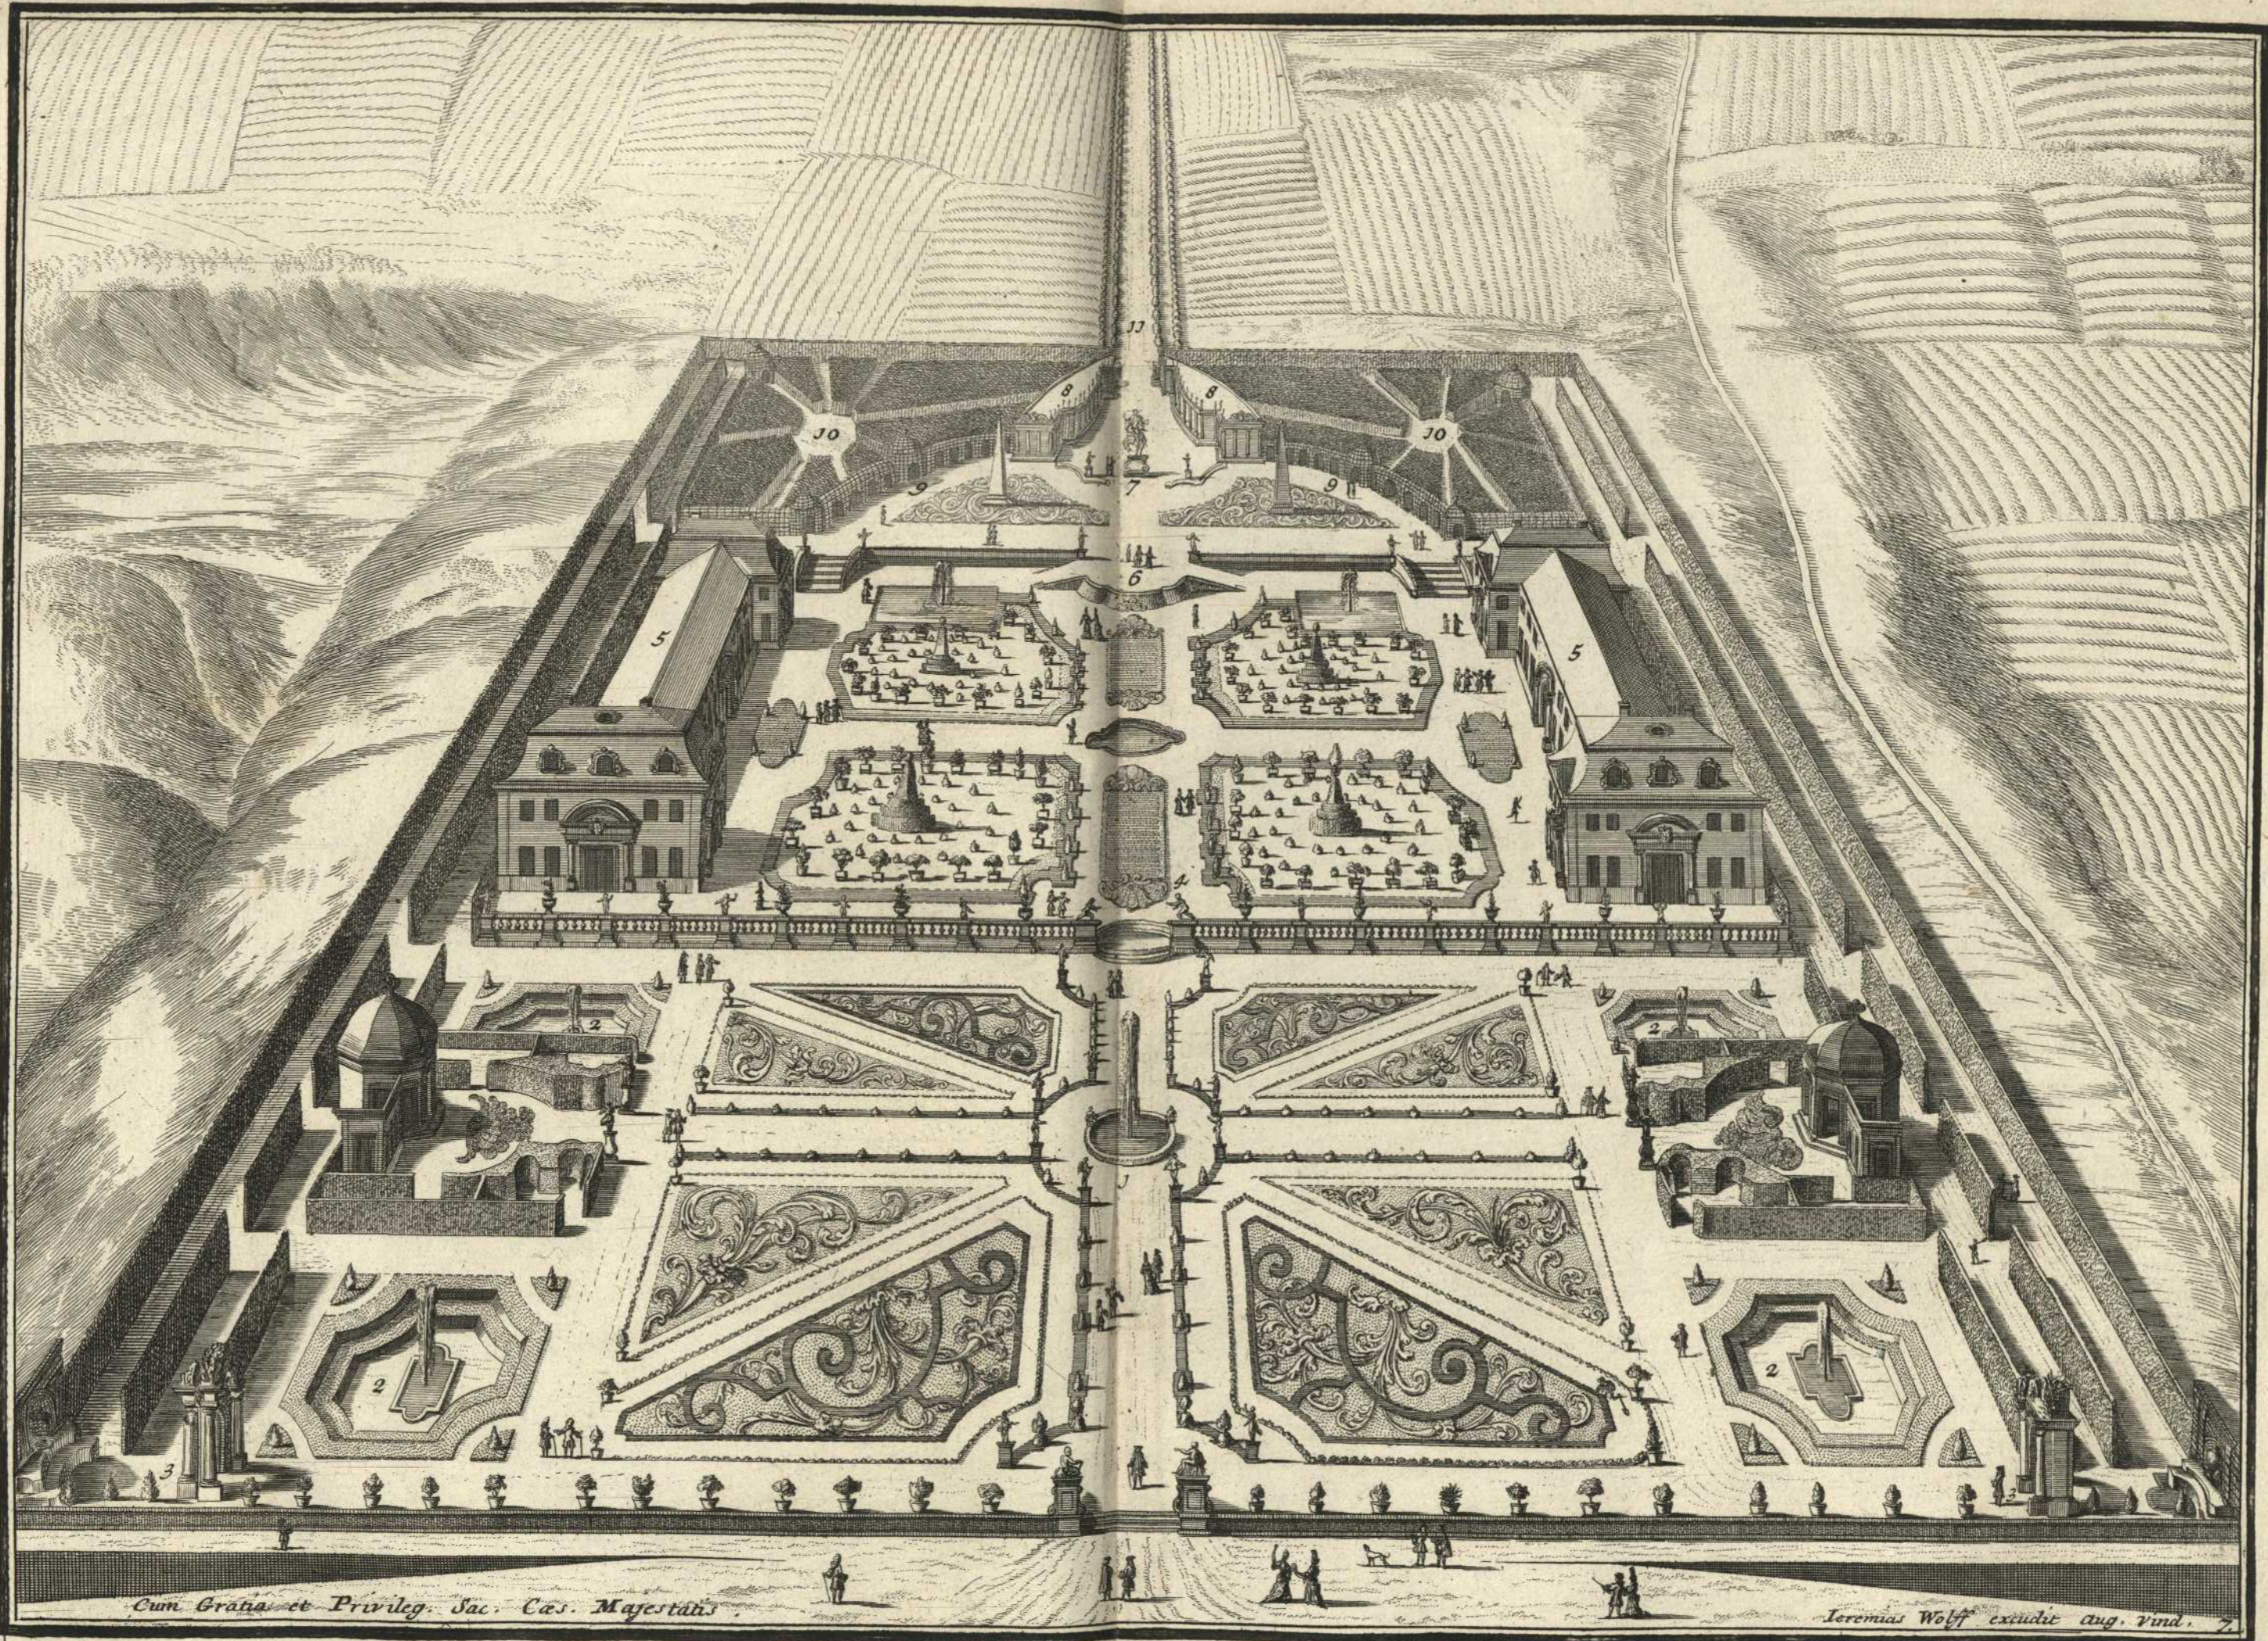

- 
- Persistenter Identifier:** 1607588085438
- Titel:** Veves Et Parties Principales de Louis-Bourg, à Son Altesse Sre, Monsgr. le Duc Regnent de Wurtemberg ... = Prospect und Theile des Fürstl. Hauses und Gartens Ludwigs-burg, Des Durchl. Fürsten und Herrens, Herrens Eberhard Ludwigen Hertzogen zu Wurtemberg und Teck ...
- Autor:** Nette, Johann Friedrich
- Ort:** Augsburg
- Datierung:** [um 1709]
- Signatur:** 1833
- Strukturtyp:** monograph
- Lizenz:** <https://creativecommons.org/licenses/by-sa/4.0/>
- PURL:** <https://digibus.ub.uni-stuttgart.de/viewer/image/1607588085438/1/>
- Abschnitt:** Grand Jardin devant le Palais vers l'Orient. Grosser Lustgarten vor dem Pallast gegen Aufgang.
- Strukturtyp:** illustration
- Lizenz:** <https://creativecommons.org/licenses/by-sa/4.0/>
- PURL:** [https://digibus.ub.uni-stuttgart.de/viewer/image/1607588085438/24/LOG\\_0008/](https://digibus.ub.uni-stuttgart.de/viewer/image/1607588085438/24/LOG_0008/)

*Grand Jardin devant le Palais vers L'Orient.*

1. Grand Basin. 2. Petites Fontaines. 3. Perspective en ruine et Arcade. 4. Second<sup>e</sup> Etage du Jardin. 5. L'Orangerie. 6. Troisième Etage. 7. Le Buste de S. Al. Sr. 8. Collonade en perspective. 9. Berceaux. 10. Bocages. 11. Grande Allée vers Stuttgart.

*Grosser Lustgarten vor dem Pallast gegen Aufgang.*

1. Groß Basin. 2. Kleinere Fontainen. 3. perspectiv v. ruinen und Triumph-Bögen. 4. Anderer absatz des Gartens. 5. Gebäude zur Orangerie u. Gärtner. Wohnung. 6. Dritter garten absatz. 7. Ihr. HochFürstl. Durchl. Bildnis von Metal gegossen. 8. Collonade. 9. Treillagen gänge, 10. Lust Wälder. 11. Große Allée gegen Stuttgart.