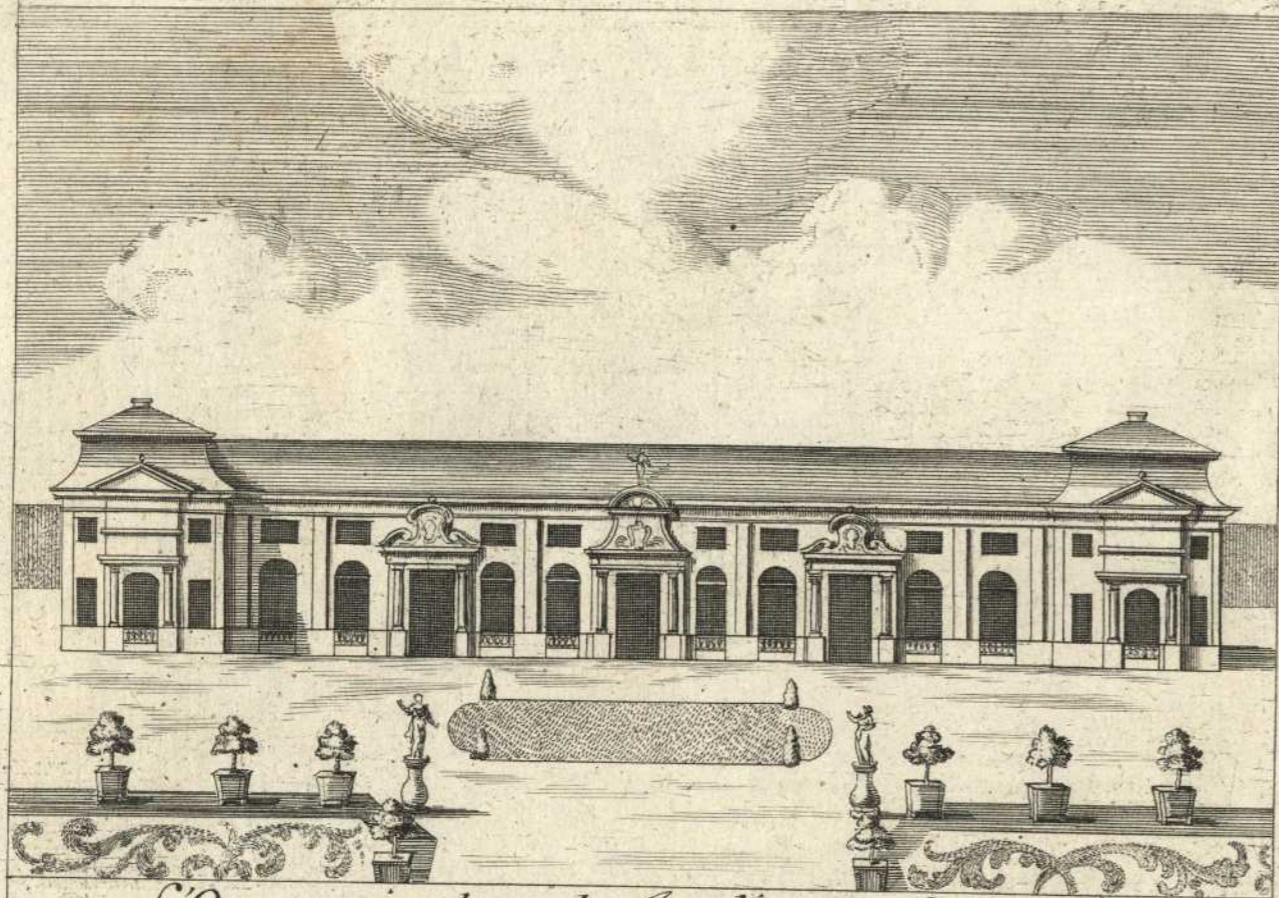

-
- Persistenter Identifier:** 1607588085438
- Titel:** Veves Et Parties Principales de Louis-Bourg, à Son Altesse Sre, Monsgr. le Duc Regnent de Wurtemberg ... = Prospect und Theile des Fürstl. Hauses und Gartens Ludwigs-burg, Des Durchl. Fürsten und Herrens, Herrens Eberhard Ludwigen Hertzogen zu Wurtemberg und Teck ...
- Autor:** Nette, Johann Friedrich
- Ort:** Augsburg
- Datierung:** [um 1709]
- Signatur:** 1833
- Strukturtyp:** monograph
- Lizenz:** <https://creativecommons.org/licenses/by-sa/4.0/>
- PURL:** <https://digibus.ub.uni-stuttgart.de/viewer/image/1607588085438/1/>
- Abschnitt:** Abb. 1: L'Orangerie dans le Jardin de Louis-bourg. Gewächs Hauß und Gärtner Wohnung. Abb. 2: Perspective en ruine du Coté gauche en entrant le Jardin. Ruin lincker Seiten im Eingang des Gartens. Abb. 3: Maisons des Plaisances de quell il y en a deux. Zwei Lust Häuser im Garten. Abb. 4: Ruine du Coté droite en entrant. Ruin rechter Seiten im Eingang.
- Strukturtyp:** illustration
- Lizenz:** <https://creativecommons.org/licenses/by-sa/4.0/>
- PURL:** https://digibus.ub.uni-stuttgart.de/viewer/image/1607588085438/33/LOG_0011/

L'Orangerie dans le Jardin de Louis-bourg.
Gewächs Haus und Gärtner Wohnung

Maisons des Plaisances, de quell il y en a deux.
Zwey Lust-Häuser im Garten

Perspective, en ruine du Coté gauche en entrant le Jardin.
Zu linker seiten im Eingang des Gartens

Ruine du Coté droite en entrant
Zu rechter seiten im Eingang

Cum Grat: et Priv: S. C. Maj.

Jeremias Wolff excud. aug. Vind.