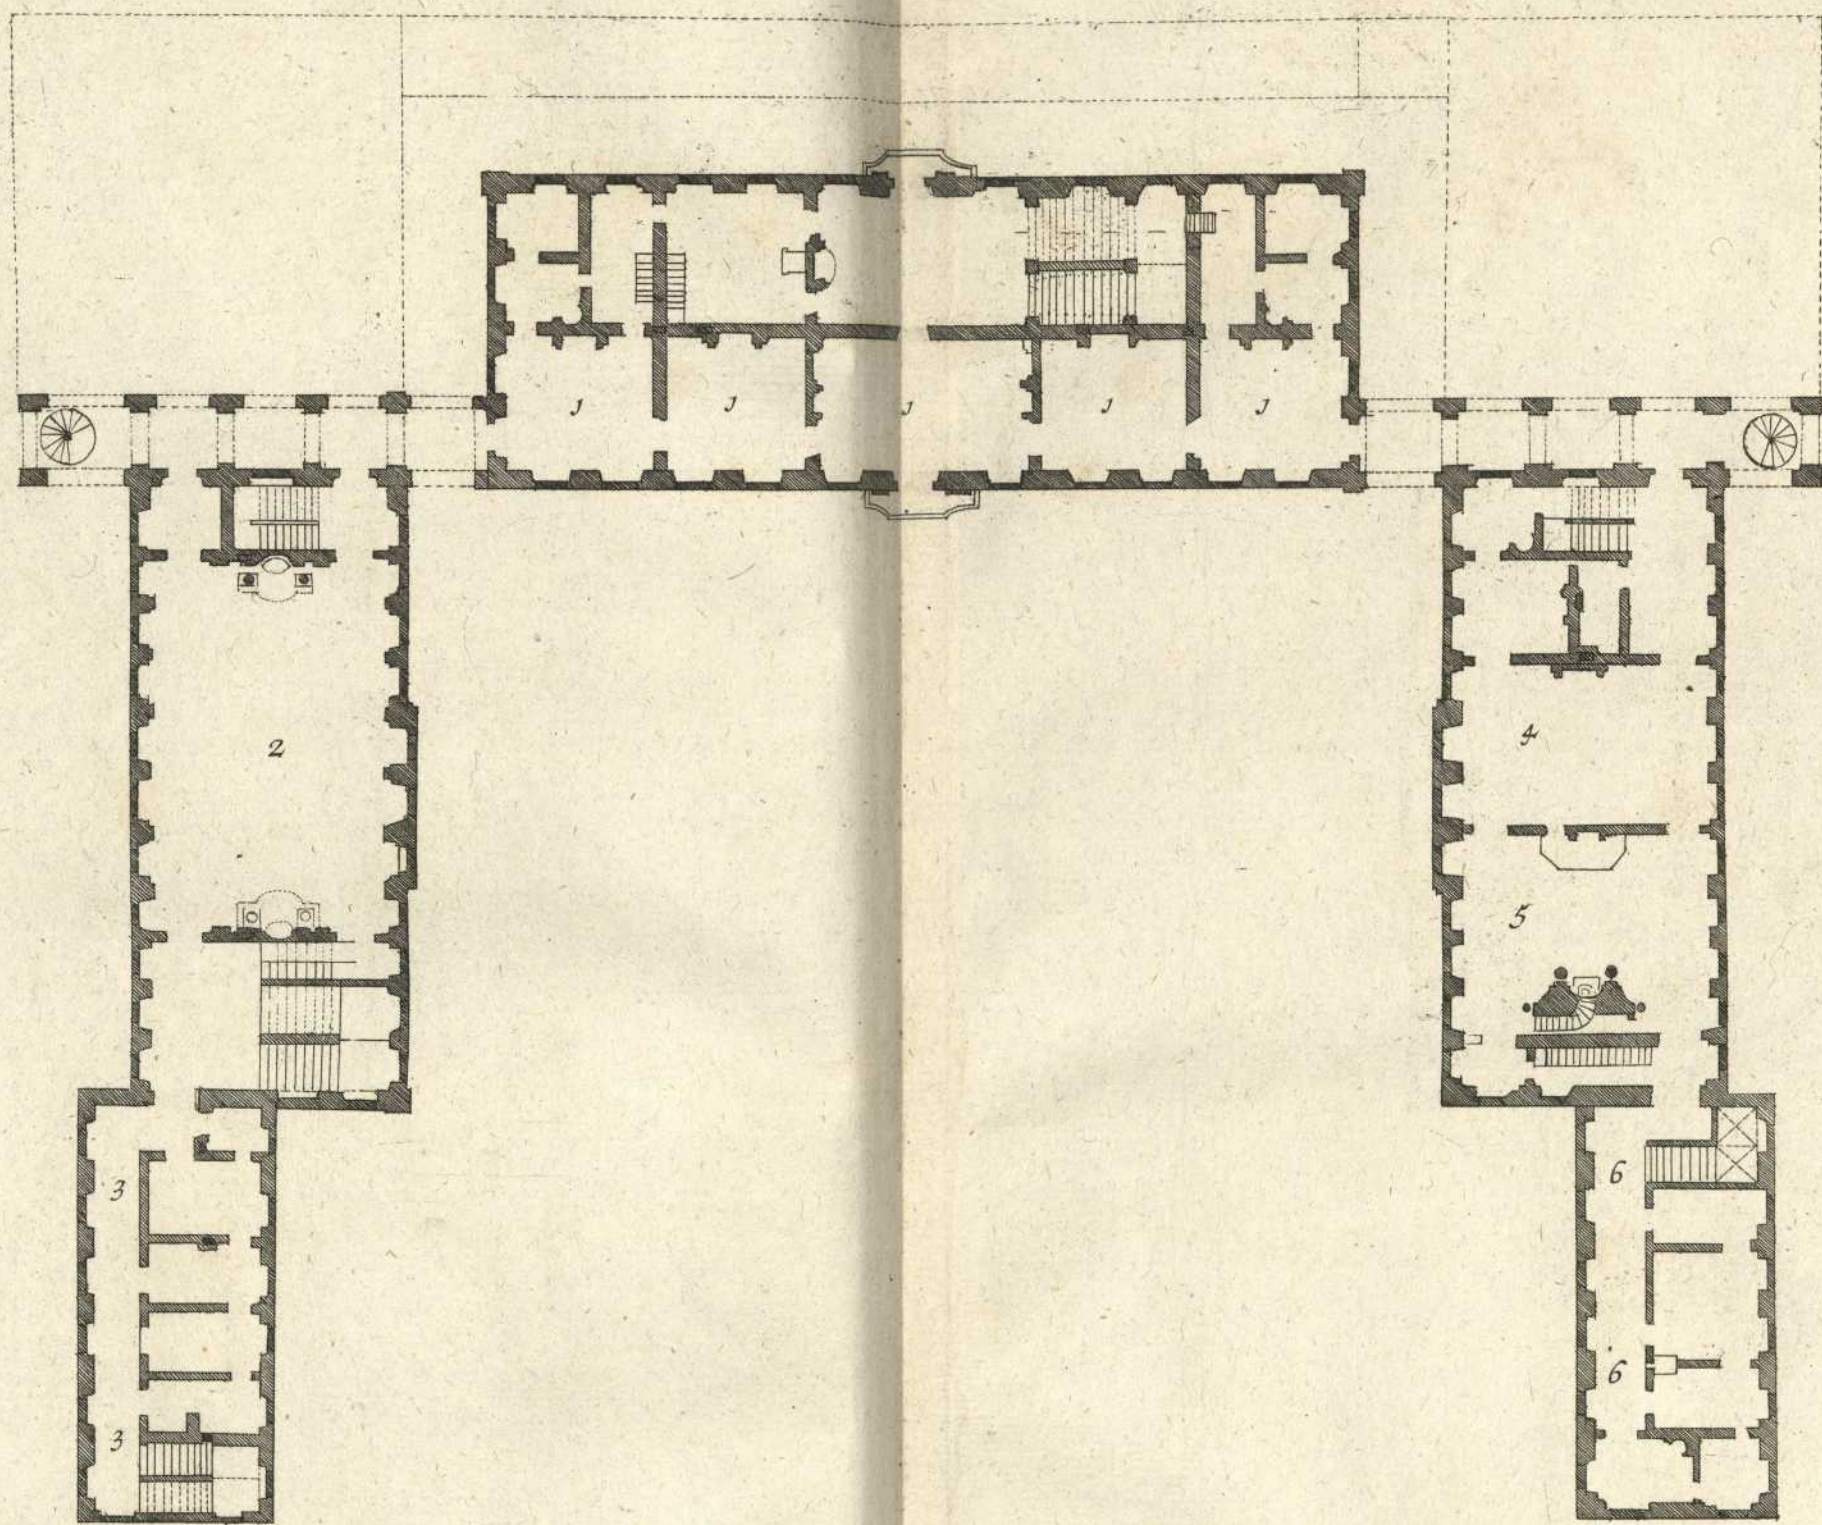

- 
- Persistenter Identifier:** 1607588085438
- Titel:** Veves Et Parties Principales de Louis-Bourg, à Son Altesse Sre, Monsgr. le Duc Regnent de Wurtemberg ... = Prospect und Theile des Fürstl. Hauses und Gartens Ludwigs-burg, Des Durchl. Fürsten und Herrens, Herrens Eberhard Ludwigen Hertzogen zu Wurtemberg und Teck ...
- Autor:** Nette, Johann Friedrich
- Ort:** Augsburg
- Datierung:** [um 1709]
- Signatur:** 1833
- Strukturtyp:** monograph
- Lizenz:** <https://creativecommons.org/licenses/by-sa/4.0/>
- PURL:** <https://digibus.ub.uni-stuttgart.de/viewer/image/1607588085438/1/>
- Abschnitt:** Plan du bell Etage. Grundriß des zweiten Stockwerks.
- Strukturtyp:** illustration
- Lizenz:** <https://creativecommons.org/licenses/by-sa/4.0/>
- PURL:** [https://digibus.ub.uni-stuttgart.de/viewer/image/1607588085438/36/LOG\\_0012/](https://digibus.ub.uni-stuttgart.de/viewer/image/1607588085438/36/LOG_0012/)

*Cum Gratia et Privilegio Sac. Cas. Maj.*

*Plan du bell Etage.*

1. Les Appartements de S. Al. Sr. 2. Grand Saale. 4. Petit Saal. 5. la Chapelle.  
3. 6. Pour les Cavalliers et la Chancellerie.

*Jeremias Wolff excud. Aug. vind.*

*Grundriß des 2<sup>ten</sup> Stockwercks*

1. Fürstl. Wohn Gemächer. 2. Großer Saal. 3. Cavalliers Wohnung. 4. Kleiner Saal.  
5. Hoff Capelle. 6. Cantzelej.