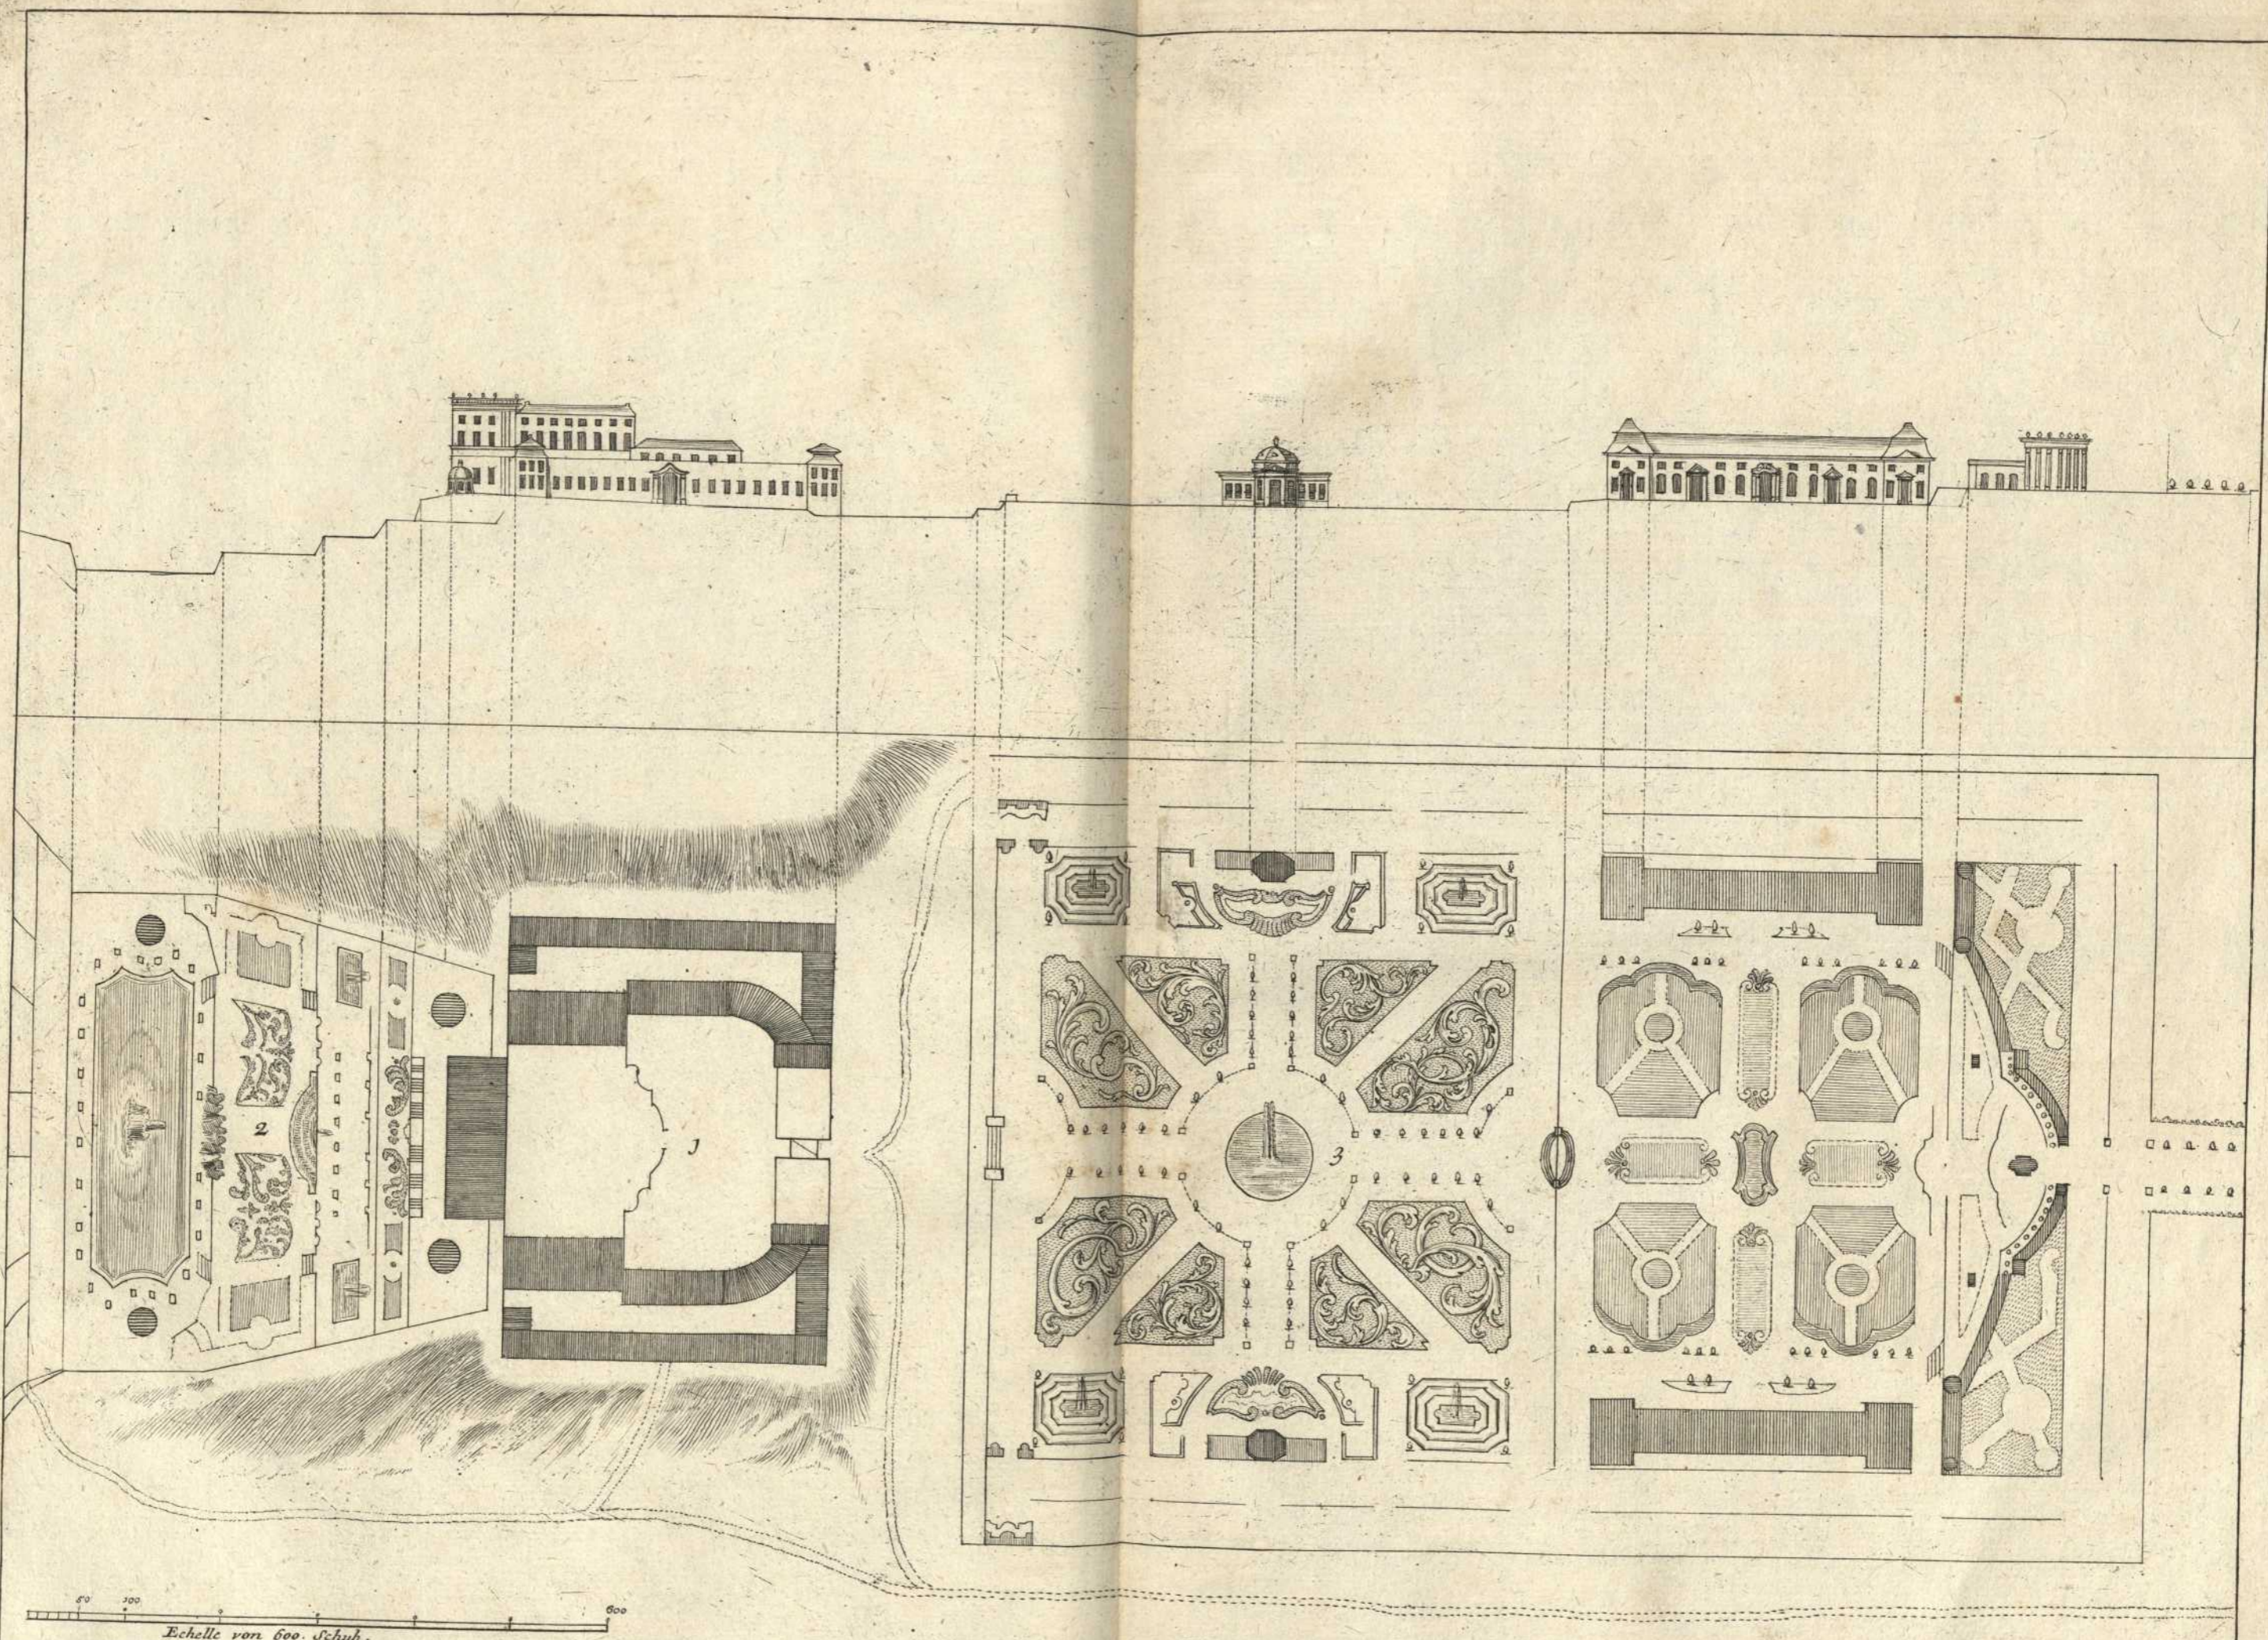

- 
- Persistenter Identifier:** 1607588085438
- Titel:** Veves Et Parties Principales de Louis-Bourg, à Son Altesse Sre, Monsgr. le Duc Regnent de Wurtemberg ... = Prospect und Theile des Fürstl. Hauses und Gartens Ludwigs-burg, Des Durchl. Fürsten und Herrens, Herrens Eberhard Ludwigen Hertzogen zu Wurtemberg und Teck ...
- Autor:** Nette, Johann Friedrich
- Ort:** Augsburg
- Datierung:** [um 1709]
- Signatur:** 1833
- Strukturtyp:** monograph
- Lizenz:** <https://creativecommons.org/licenses/by-sa/4.0/>
- PURL:** <https://digibus.ub.uni-stuttgart.de/viewer/image/1607588085438/1/>
- Abschnitt:** Plan General de Louisbourg avec la Ligne Horizontale. General Plan von Ludwigsburg mit feiner Horizontal Linie.
- Strukturtyp:** illustration
- Lizenz:** <https://creativecommons.org/licenses/by-sa/4.0/>
- PURL:** [https://digibus.ub.uni-stuttgart.de/viewer/image/1607588085438/39/LOG\\_0013/](https://digibus.ub.uni-stuttgart.de/viewer/image/1607588085438/39/LOG_0013/)

*Plan General de Louisbourg avec la Ligne Horizontale.*  
 1. le Palais. 2. le Grand Jardin. 3. le Jardin en Cascades, derriere le Palais.

*Cum Grata et Privileg. Sac: Cas. Majestatis.*

*General Plan von Ludwigsburg mit seiner Horizontal Linie.*  
 1. Der Palast. 2. der große vordere Garten. 3. der hindere Garten mit seinen Wasserfällen.