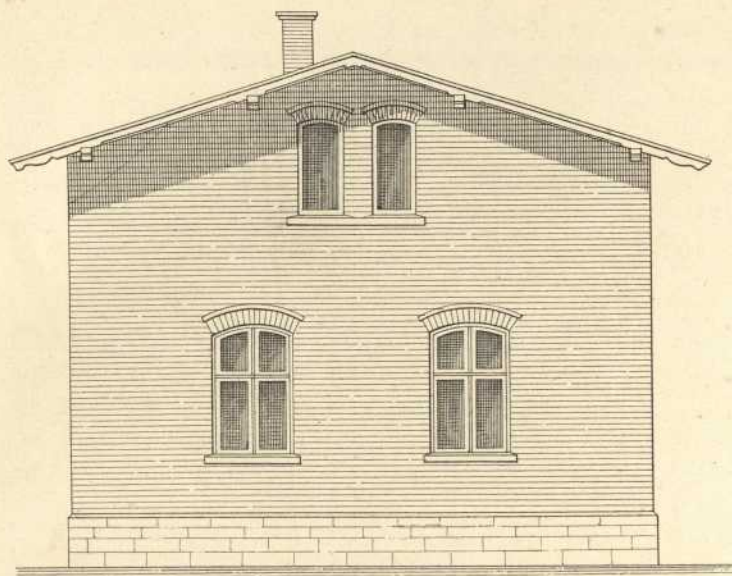

---

**Persistenter Identifier:** 1610643341259\_2

**Titel:** Tafelband

**Autor:** Schmölcke, Julius

**Ort:** Stuttgart

**Datierung:** 1883

**Strukturtyp:** volume

**Lizenz:** <https://creativecommons.org/licenses/by-sa/4.0/>

**PURL:** [https://digibus.ub.uni-stuttgart.de/viewer/image/1610643341259\\_2/1/](https://digibus.ub.uni-stuttgart.de/viewer/image/1610643341259_2/1/)

**Abschnitt:** Tafel IV: Beispiel eines Arbeiterwohnhauses, Ansicht, Schnitt, Grundriss

**Strukturtyp:** illustration

**Lizenz:** <https://creativecommons.org/licenses/by-sa/4.0/>

**PURL:** [https://digibus.ub.uni-stuttgart.de/viewer/image/1610643341259\\_2/8/LOG\\_0009/](https://digibus.ub.uni-stuttgart.de/viewer/image/1610643341259_2/8/LOG_0009/)

Giebel - Ansicht.

Schnitt A-B.

Erd - Geschoss.

Halb - Geschoss.

Maßstab 1:100.