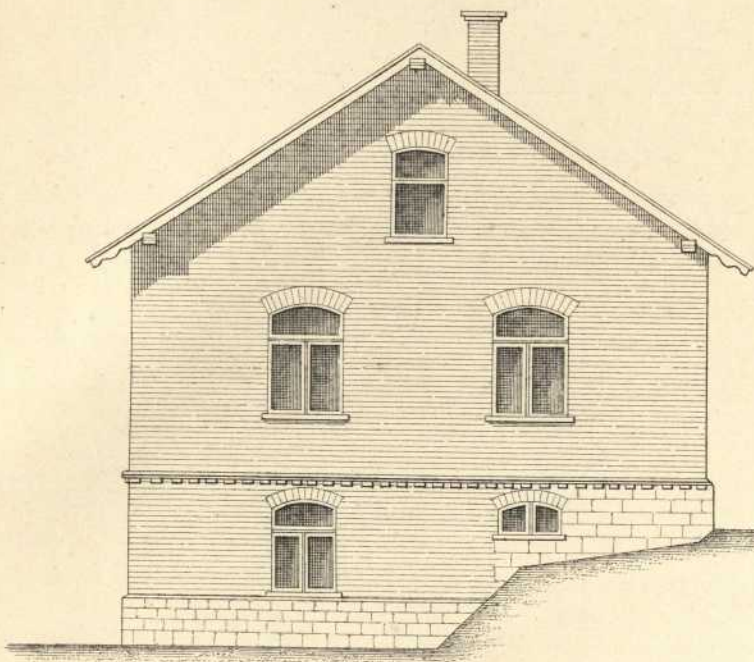


Persistenter Identifier: 1610643341259_2

Titel: Tafelband

Autor: Schmölcke, Julius

Ort: Stuttgart

Datierung: 1883

Strukturtyp: volume

Lizenz: <https://creativecommons.org/licenses/by-sa/4.0/>

PURL: https://digibus.ub.uni-stuttgart.de/viewer/image/1610643341259_2/1/

Abschnitt: Tafel IX: Beispiel eines Arbeiterwohnhauses, Ansicht, Schnitt, Grundriss

Strukturtyp: illustration

Lizenz: <https://creativecommons.org/licenses/by-sa/4.0/>

PURL: https://digibus.ub.uni-stuttgart.de/viewer/image/1610643341259_2/13/LOG_0014/

Giebel-Ansicht v.

Schnitt A-B.

Ober-Geschoss.

Erd-Geschoss.

Mafsstab 1:100.