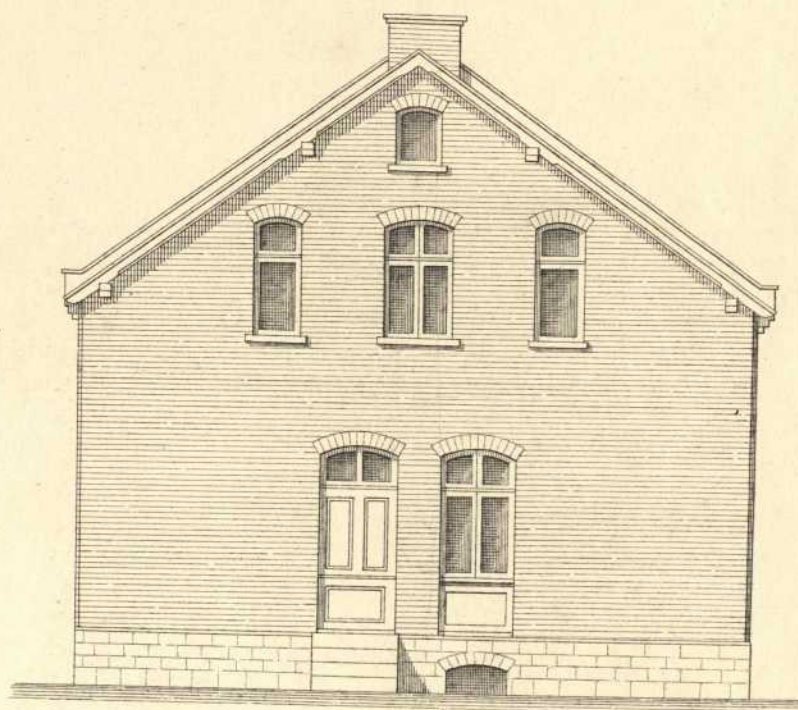

Persistenter Identifier: 1610643341259_2

Titel: Tafelband

Autor: Schmölcke, Julius

Ort: Stuttgart

Datierung: 1883

Strukturtyp: volume

Lizenz: <https://creativecommons.org/licenses/by-sa/4.0/>

PURL: https://digibus.ub.uni-stuttgart.de/viewer/image/1610643341259_2/1/

Abschnitt: Tafel X: Beispiel eines Arbeiterwohnhauses, Ansicht, Schnitt, Grundriss

Strukturtyp: illustration

Lizenz: <https://creativecommons.org/licenses/by-sa/4.0/>

PURL: https://digibus.ub.uni-stuttgart.de/viewer/image/1610643341259_2/14/LOG_0015/

Vorder-Ansicht.

Giebel-Ansicht.

Erd-Geschoss.

Dach-Geschoss.

Schnitt C-D.