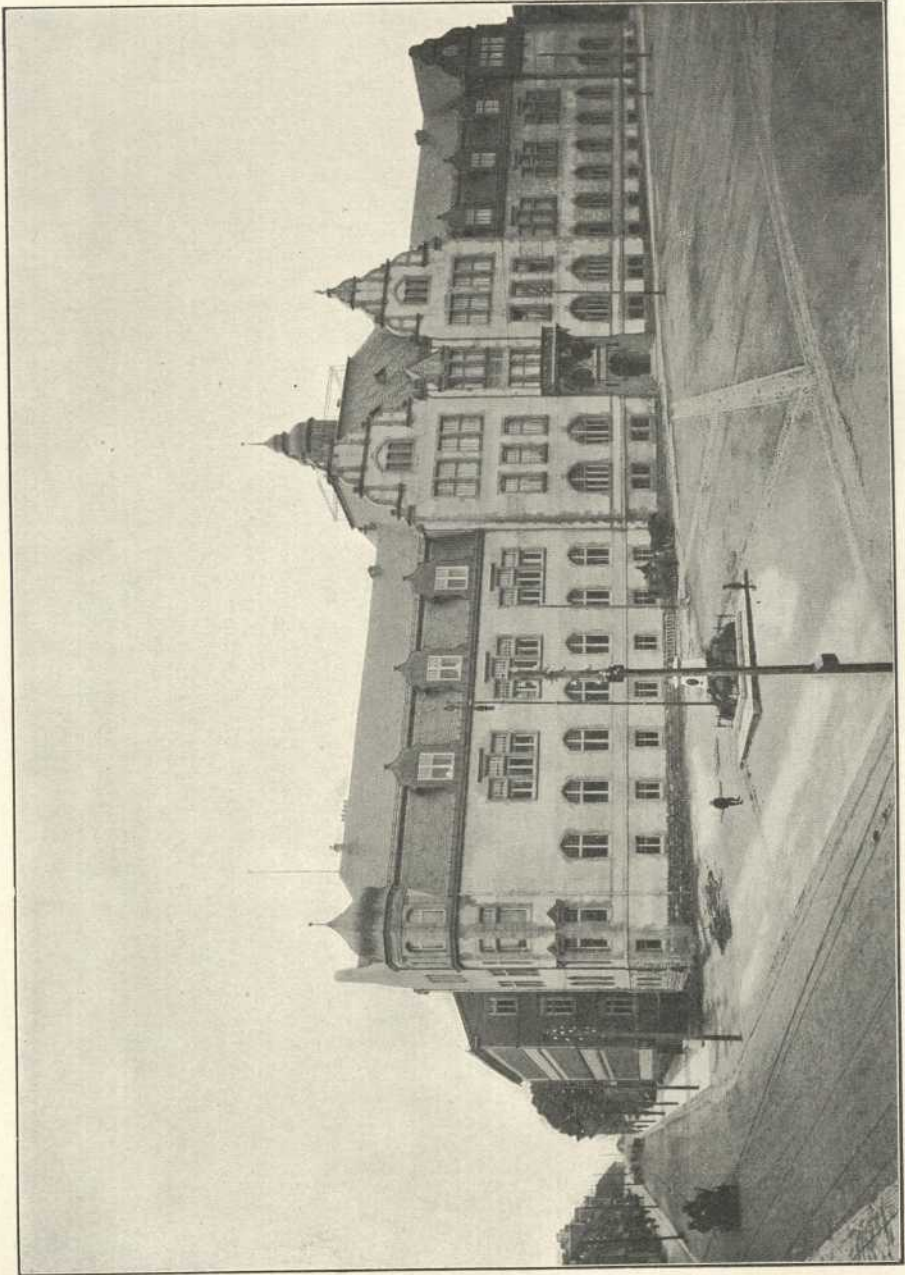


Persistenter Identifier: 1630589376267

Titel: Die Königliche Bergakademie zu Clausthal, ihre Geschichte und ihre Neubauten

Ort: Leipzig

Maße: 94 S.

Datierung: 1907

Signatur: 1Ca 289

Strukturtyp: monograph

Lizenz: <https://creativecommons.org/publicdomain/mark/1.0/deed.de>

PURL: <https://digibus.ub.uni-stuttgart.de/viewer/image/1630589376267/1/>

Abschnitt: Neues Hauptgebäude.

Strukturtyp: illustration

Lizenz: <https://creativecommons.org/publicdomain/mark/1.0/deed.de>

PURL: https://digibus.ub.uni-stuttgart.de/viewer/image/1630589376267/4/LOG_0002/

Neues Hauptgebäude.