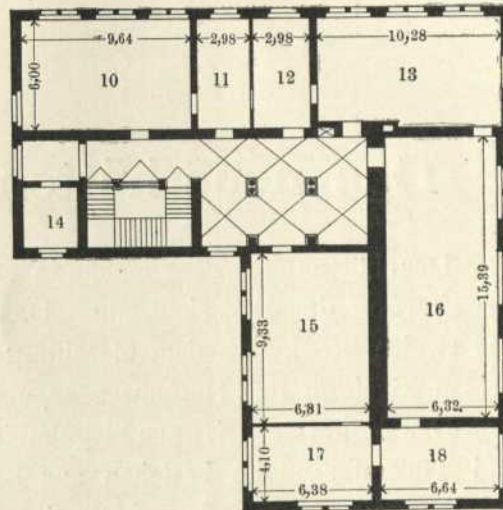

Persistenter Identifier:	1630589376267
Titel:	Die Königliche Bergakademie zu Clausthal, ihre Geschichte und ihre Neubauten
Ort:	Leipzig
Maße:	94 S.
Datierung:	1907
Signatur:	1Ca 289
Strukturtyp:	monograph
Lizenz:	https://creativecommons.org/publicdomain/mark/1.0/deed.de
PURL:	https://digibus.ub.uni-stuttgart.de/viewer/image/1630589376267/1/
Abschnitt:	Das neue hüttenmännische Gebäude
Strukturtyp:	illustration
Lizenz:	https://creativecommons.org/publicdomain/mark/1.0/deed.de
PURL:	https://digibus.ub.uni-stuttgart.de/viewer/image/1630589376267/75/LOG_0029/

Das neue hüttenmännische Gebäude.

Erdgeschoß.

I. Stockwerk (nur für Eisenhüttenwesen).

1 und 2 Elektrometallurgische und metallhüttenmännische Arbeiten. 3 Laboratorium des Professors für Eisenhüttenkunde. 4 Wagezimmer. 5 Eisenhüttenmännisches Laboratorium für nasse Proben. 6 Laboratorium für trockene Proben, von Bergleuten, Metall- und Eisenhüttenleuten gemeinschaftlich zu benutzen. 7 Laboratorium für nasse Proben, ebenso wie bei 6. 8 und 9 Wagezimmer.