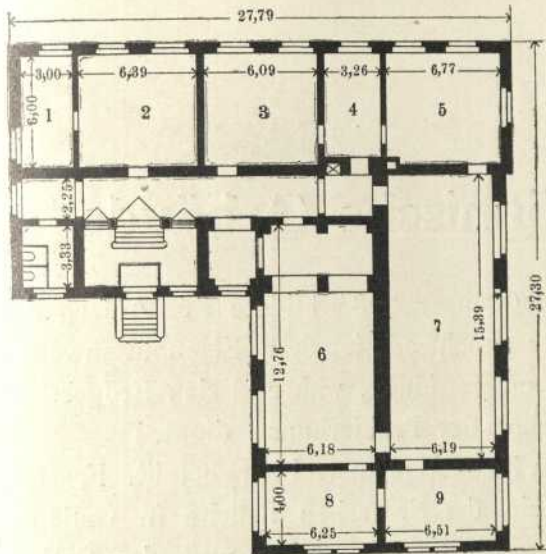

Persistenter Identifier:	1630589376267
Titel:	Die Königliche Bergakademie zu Clausthal, ihre Geschichte und ihre Neubauten
Ort:	Leipzig
Maße:	94 S.
Datierung:	1907
Signatur:	1Ca 289
Strukturtyp:	monograph
Lizenz:	https://creativecommons.org/publicdomain/mark/1.0/deed.de
PURL:	https://digibus.ub.uni-stuttgart.de/viewer/image/1630589376267/1/
Abschnitt:	Das neue hüttenmännische Gebäude
Strukturtyp:	illustration
Lizenz:	https://creativecommons.org/publicdomain/mark/1.0/deed.de
PURL:	https://digibus.ub.uni-stuttgart.de/viewer/image/1630589376267/75/LOG_0029/

Das neue hüttenmännische Gebäude.

Erdgeschoß.

I. Stockwerk (nur für Eisenhüttenwesen).

1 und 2 Elektrometallurgische und metallhüttenmännische Arbeiten. 3 Laboratorium des Professors für Eisenhüttenkunde. 4 Wagezimmer. 5 Eisenhüttenmännisches Laboratorium für nasse Proben. 6 Laboratorium für trockene Proben, von Bergleuten, Metall- und Eisenhüttenleuten gemeinschaftlich zu benutzen. 7 Laboratorium für nasse Proben, ebenso wie bei 6. 8 und 9 Wagezimmer.