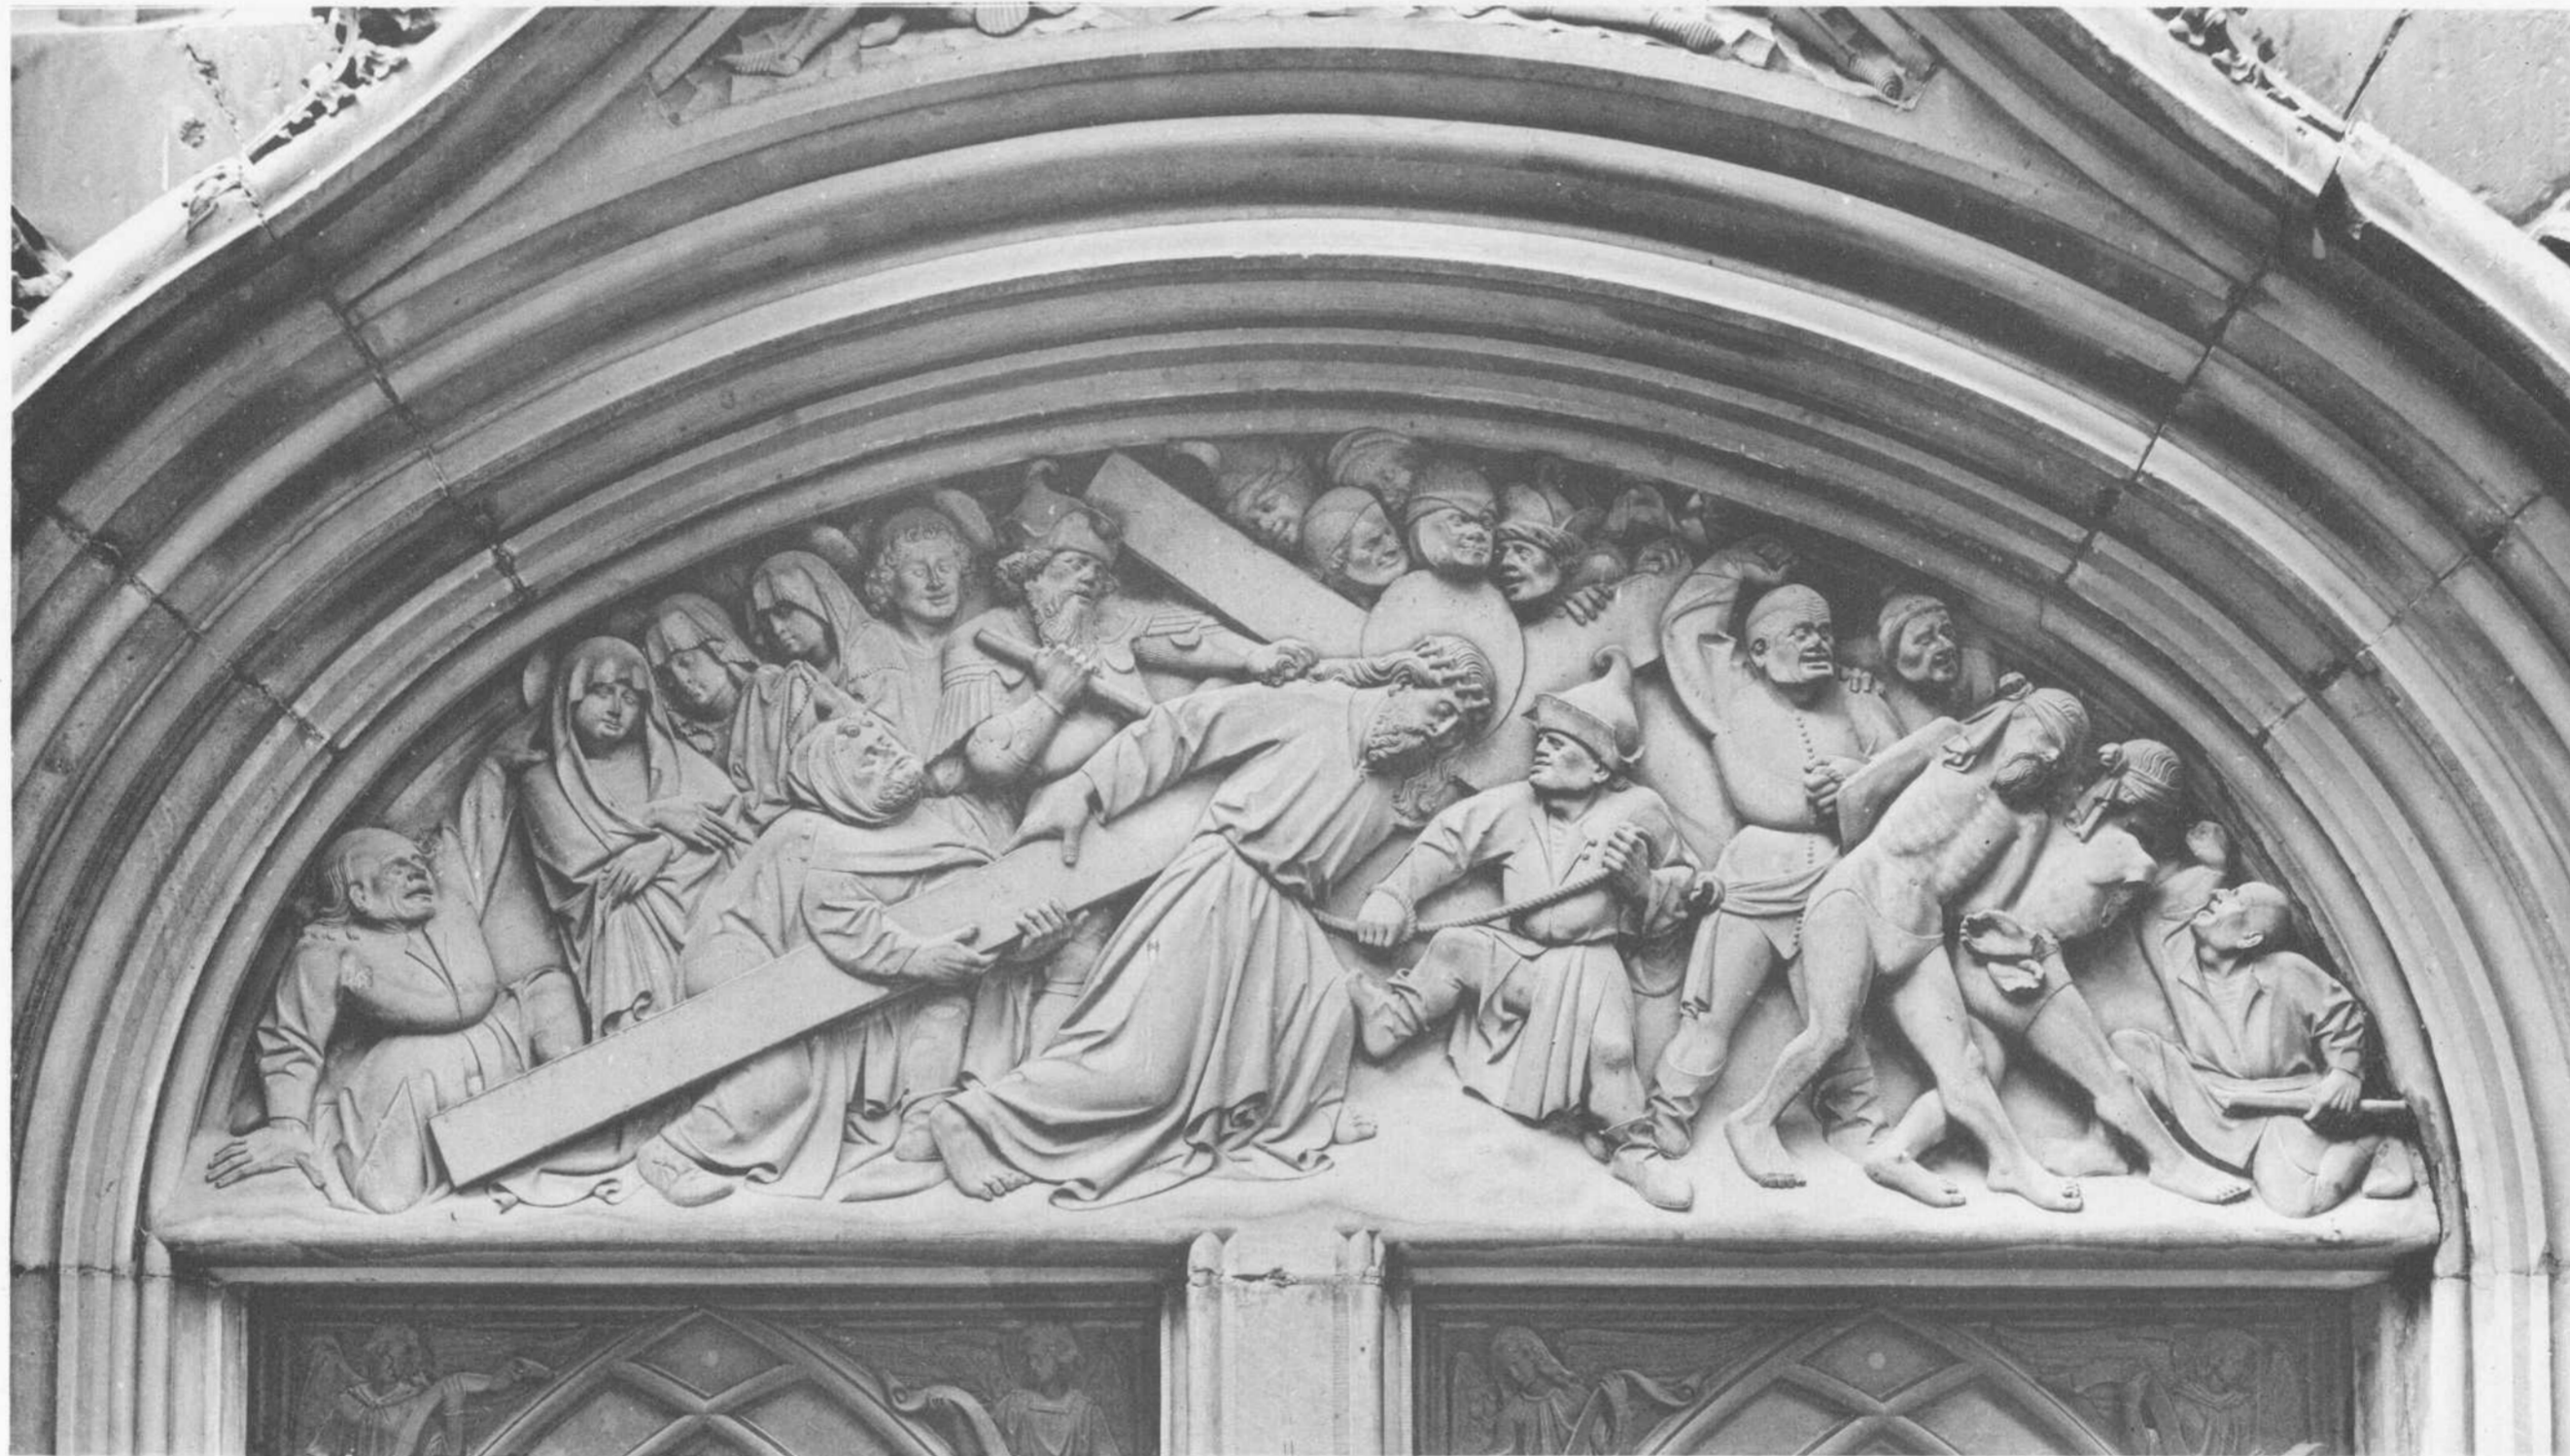

Persistenter Identifier:	393080226_1889_1
Titel:	Die Kunst- und Altertums-Denkmale im Königreich Württemberg. Tafeln. Neckarkreis
Autor:	Paulus, Eduard
Ort:	Stuttgart
Maße:	circa 100 Blätter Bildtafeln
Datierung:	1889
Signatur:	2Kb 939:a-Atlas,1
Strukturtyp:	volume
Lizenz:	https://creativecommons.org/licenses/by-sa/4.0/
PURL:	https://digibus.ub.uni-stuttgart.de/viewer/ image/393080226_1889_1/1/
Abschnitt:	Portallünette am Apostelthor der Stiftskirche. Ansicht.
Strukturtyp:	illustration
Lizenz:	https://creativecommons.org/licenses/by-sa/4.0/
PURL:	https://digibus.ub.uni-stuttgart.de/viewer/ image/393080226_1889_1/17/LOG_0015/

Lichtdruck von M. Rommel & Co.

Neckarkreis.

Portallinette am Apostelthor der Stiftskirche.

Stuttgart Stadt.

Die Kunst- und Altertums-Denkmale im Königreich Württemberg. Verlag von Paul Neff in Stuttgart.