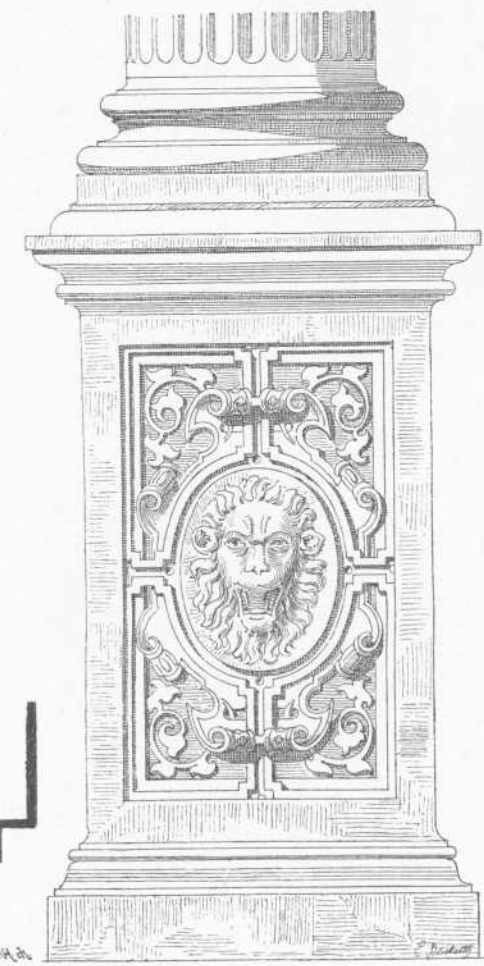

Persistenter Identifier:	393080226_1889_1
Titel:	Die Kunst- und Altertums-Denkmale im Königreich Württemberg. Tafeln. Neckarkreis
Autor:	Paulus, Eduard
Ort:	Stuttgart
Maße:	circa 100 Blätter Bildtafeln
Datierung:	1889
Signatur:	2Kb 939:a-Atlas,1
Strukturtyp:	volume
Lizenz:	https://creativecommons.org/licenses/by-sa/4.0/
PURL:	https://digibus.ub.uni-stuttgart.de/viewer/ image/393080226_1889_1/1/
Abschnitt:	Stuttgart. Vom ehemaligen Lusthaus. Detailansichten.
Strukturtyp:	illustration
Lizenz:	https://creativecommons.org/licenses/by-sa/4.0/
PURL:	https://digibus.ub.uni-stuttgart.de/viewer/ image/393080226_1889_1/24/LOG_0022/

a. Hauptgesims.
b. Gesims über der Bogenstellung im Erdgeschoss.

c. Gesims über den Fenstern im I. Stock.
d. Fenster-Profil im I. Stock.
e. Gurtprofil und Gewölbrippe.

Neckarkreis.

Stuttgart.
Vom ehemaligen Lusthaus.