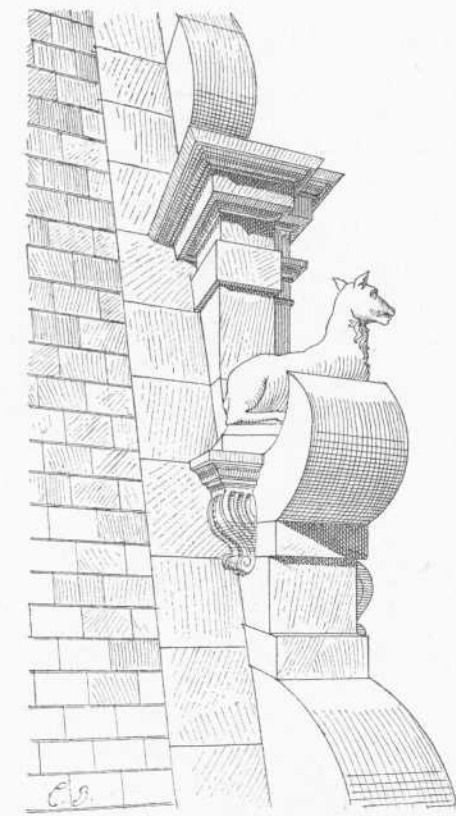

Persistenter Identifier:	393080226_1889_1
Titel:	Die Kunst- und Altertums-Denkmale im Königreich Württemberg. Tafeln. Neckarkreis
Autor:	Paulus, Eduard
Ort:	Stuttgart
Maße:	circa 100 Blätter Bildtafeln
Datierung:	1889
Signatur:	2Kb 939:a-Atlas,1
Strukturtyp:	volume
Lizenz:	https://creativecommons.org/licenses/by-sa/4.0/
PURL:	https://digibus.ub.uni-stuttgart.de/viewer/ image/393080226_1889_1/1/
Abschnitt:	Stuttgart. Vom ehemaligen Lusthaus. Detailansichten.
Strukturtyp:	illustration
Lizenz:	https://creativecommons.org/licenses/by-sa/4.0/
PURL:	https://digibus.ub.uni-stuttgart.de/viewer/ image/393080226_1889_1/24/LOG_0022/

a. Hauptgesims.
b. Gesims über der Bogenstellung im Erdgeschoss.

c. Gesims über den Fenstern im I. Stock.
d. Fenster-Profil im I. Stock.
e. Gurtprofil und Gewölbrippe.

Neckarkreis.

Stuttgart.
Vom ehemaligen Lusthaus.