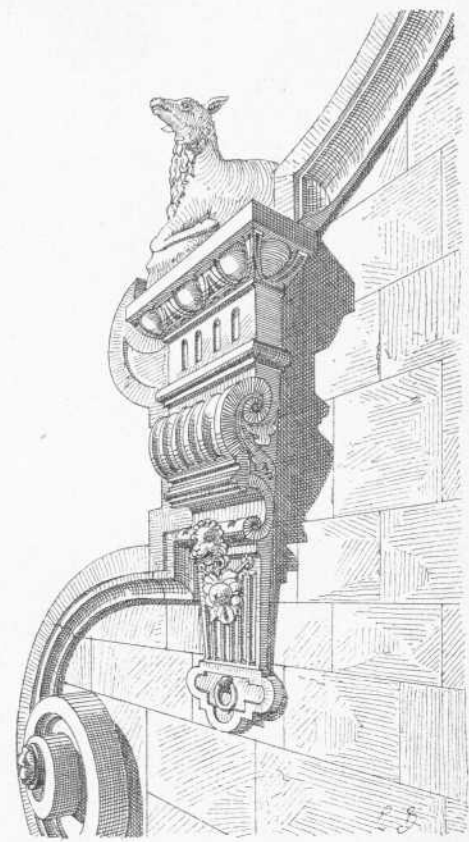

Persistenter Identifier:	393080226_1889_1
Titel:	Die Kunst- und Altertums-Denkmale im Königreich Württemberg. Tafeln. Neckarkreis
Autor:	Paulus, Eduard
Ort:	Stuttgart
Maße:	circa 100 Blätter Bildtafeln
Datierung:	1889
Signatur:	2Kb 939:a-Atlas,1
Strukturtyp:	volume
Lizenz:	https://creativecommons.org/licenses/by-sa/4.0/
PURL:	https://digibus.ub.uni-stuttgart.de/viewer/ image/393080226_1889_1/1/
Abschnitt:	Stuttgart. Vom ehemaligen Lusthaus. Detailansichten.
Strukturtyp:	illustration
Lizenz:	https://creativecommons.org/licenses/by-sa/4.0/
PURL:	https://digibus.ub.uni-stuttgart.de/viewer/ image/393080226_1889_1/24/LOG_0022/

a. Hauptgesims.
b. Gesims über der Bogenstellung im Erdgeschoss.

c. Gesims über den Fenstern im I. Stock.
d. Fenster-Profil im I. Stock.
e. Gurtprofil und Gewölbrippe.

Neckarkreis.

Stuttgart.
Vom ehemaligen Lusthaus.