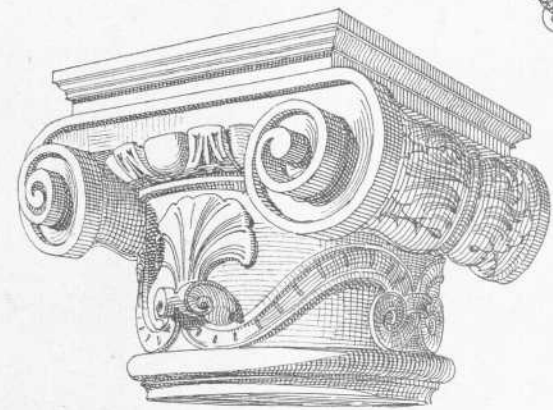

Persistenter Identifier:	393080226_1889_1
Titel:	Die Kunst- und Altertums-Denkmale im Königreich Württemberg. Tafeln. Neckarkreis
Autor:	Paulus, Eduard
Ort:	Stuttgart
Maße:	circa 100 Blätter Bildtafeln
Datierung:	1889
Signatur:	2Kb 939:a-Atlas,1
Strukturtyp:	volume
Lizenz:	https://creativecommons.org/licenses/by-sa/4.0/
PURL:	https://digibus.ub.uni-stuttgart.de/viewer/ image/393080226_1889_1/1/
Abschnitt:	Stuttgart. Vom ehemaligen Lusthaus. Detailansichten.
Strukturtyp:	illustration
Lizenz:	https://creativecommons.org/licenses/by-sa/4.0/
PURL:	https://digibus.ub.uni-stuttgart.de/viewer/ image/393080226_1889_1/24/LOG_0022/

a. Hauptgesims.
b. Gesims über der Bogenstellung im Erdgeschoss.

c. Gesims über den Fenstern im I. Stock.
d. Fenster-Profil im I. Stock.
e. Gurtprofil und Gewölbrippe.

Neckarkreis.

Stuttgart.
Vom ehemaligen Lusthaus.