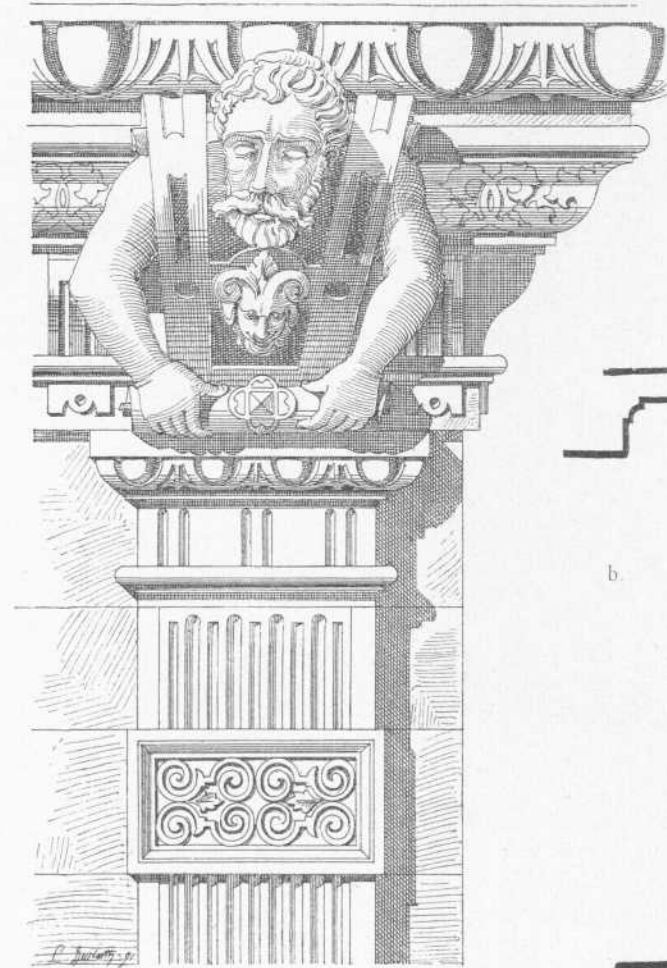

Persistenter Identifier:	393080226_1889_1
Titel:	Die Kunst- und Altertums-Denkmale im Königreich Württemberg. Tafeln. Neckarkreis
Autor:	Paulus, Eduard
Ort:	Stuttgart
Maße:	circa 100 Blätter Bildtafeln
Datierung:	1889
Signatur:	2Kb 939:a-Atlas,1
Strukturtyp:	volume
Lizenz:	https://creativecommons.org/licenses/by-sa/4.0/
PURL:	https://digibus.ub.uni-stuttgart.de/viewer/ image/393080226_1889_1/1/
Abschnitt:	Stuttgart. Vom ehemaligen Lusthaus. Detailansichten.
Strukturtyp:	illustration
Lizenz:	https://creativecommons.org/licenses/by-sa/4.0/
PURL:	https://digibus.ub.uni-stuttgart.de/viewer/ image/393080226_1889_1/24/LOG_0022/

a. Hauptgesims.
b. Gesims über der Bogenstellung im Erdgeschoss.

c. Gesims über den Fenstern im I. Stock.
d. Fenster-Profil im I. Stock.
e. Gurtprofil und Gewölbrippe.

Neckarkreis.

Stuttgart.
Vom ehemaligen Lusthaus.