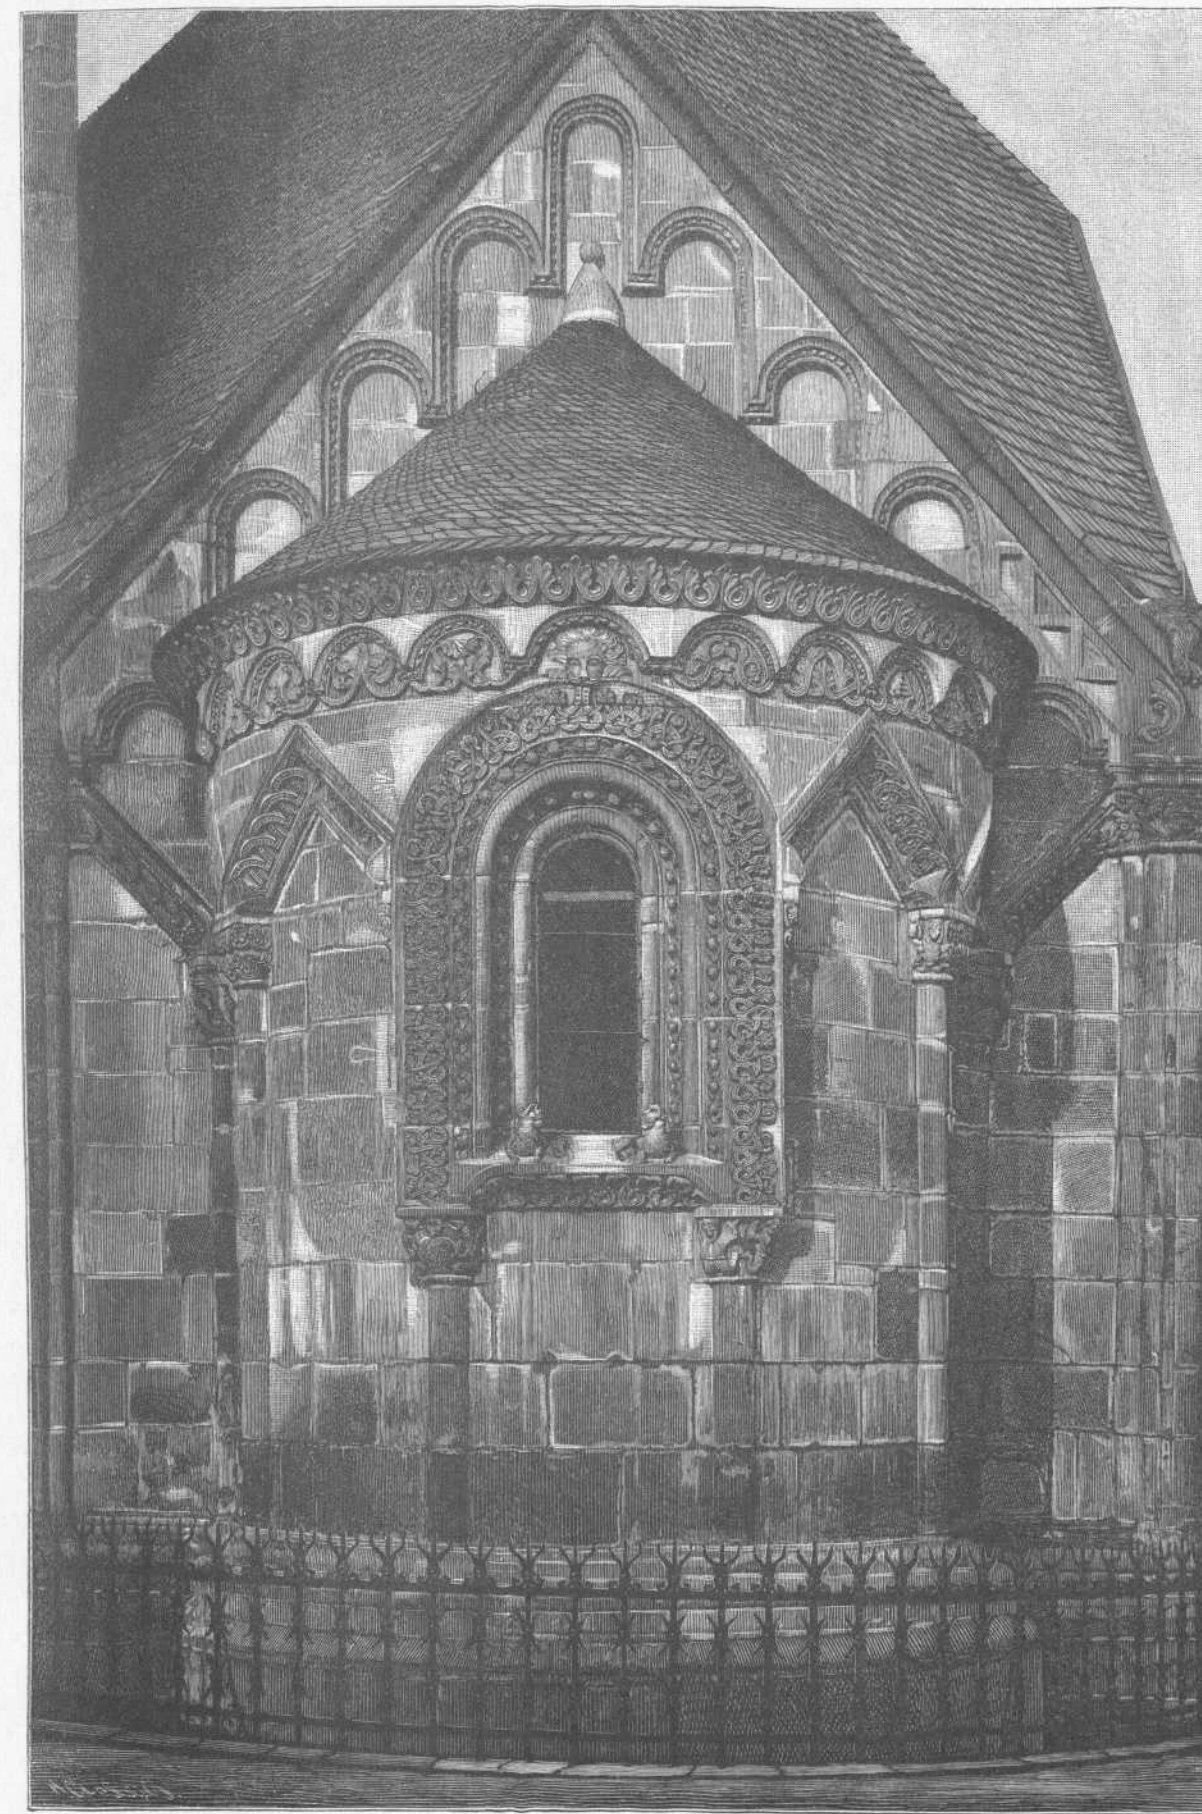

- Persistenter Identifier:** 393080226_1889_1
- Titel:** Die Kunst- und Altertums-Denkmale im Königreich Württemberg.
Tafeln. Neckarkreis
- Autor:** Paulus, Eduard
- Ort:** Stuttgart
- Maße:** circa 100 Blätter Bildtafeln
- Datierung:** 1889
- Signatur:** 2Kb 939:a-Atlas,1
- Strukturtyp:** volume
-
- Lizenz:** <https://creativecommons.org/licenses/by-sa/4.0/>
- PURL:** https://digibus.ub.uni-stuttgart.de/viewer/image/393080226_1889_1/1/
-
- Abschnitt:** Walderichskapelle in Murrhardt. Ansichten.
- Strukturtyp:** illustration
-
- Lizenz:** <https://creativecommons.org/licenses/by-sa/4.0/>
- PURL:** https://digibus.ub.uni-stuttgart.de/viewer/image/393080226_1889_1/29/LOG_0027/

Neckarkreis.

Walderichskapelle in Murrhardt.

(Nach Photographie von P. Sinner.)

O. A. Backnang.