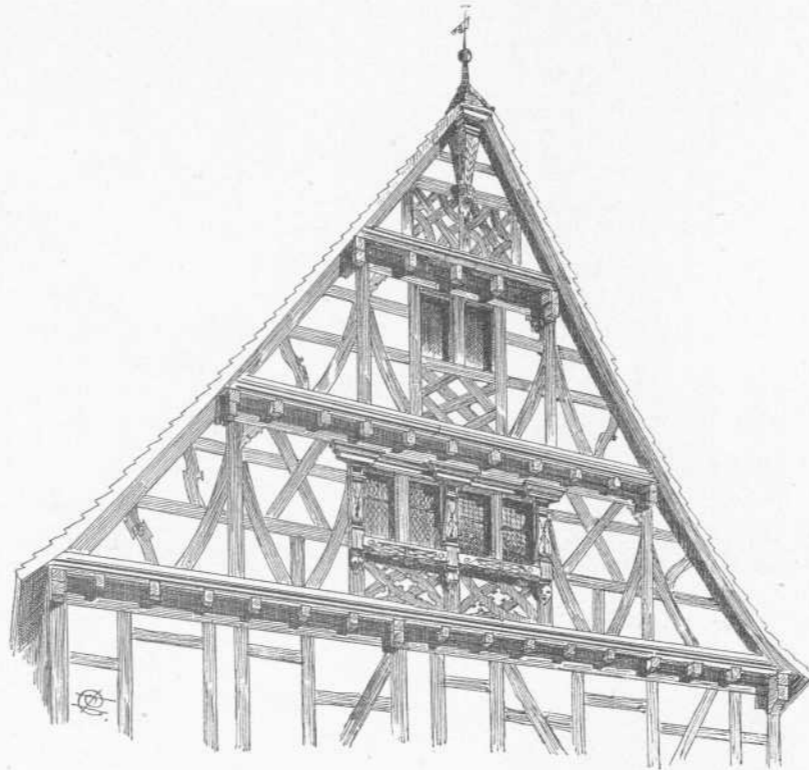

Persistenter Identifier: 393080226_1889_1

Titel: Die Kunst- und Altertums-Denkmale im Königreich Württemberg.
Tafeln. Neckarkreis

Autor: Paulus, Eduard

Ort: Stuttgart

Maße: circa 100 Blätter Bildtafeln

Datierung: 1889

Signatur: 2Kb 939:a-Atlas,1

Strukturtyp: volume

Lizenz: <https://creativecommons.org/licenses/by-sa/4.0/>

PURL: https://digibus.ub.uni-stuttgart.de/viewer/image/393080226_1889_1/1/

Abschnitt: Holzhäuser aus der Neckargegend. Ansichten.

Strukturtyp: illustration

Lizenz: <https://creativecommons.org/licenses/by-sa/4.0/>

PURL: https://digibus.ub.uni-stuttgart.de/viewer/image/393080226_1889_1/34/LOG_0032/

Endersbach.

Bönningheim.

Steinheim a. d. Murr.