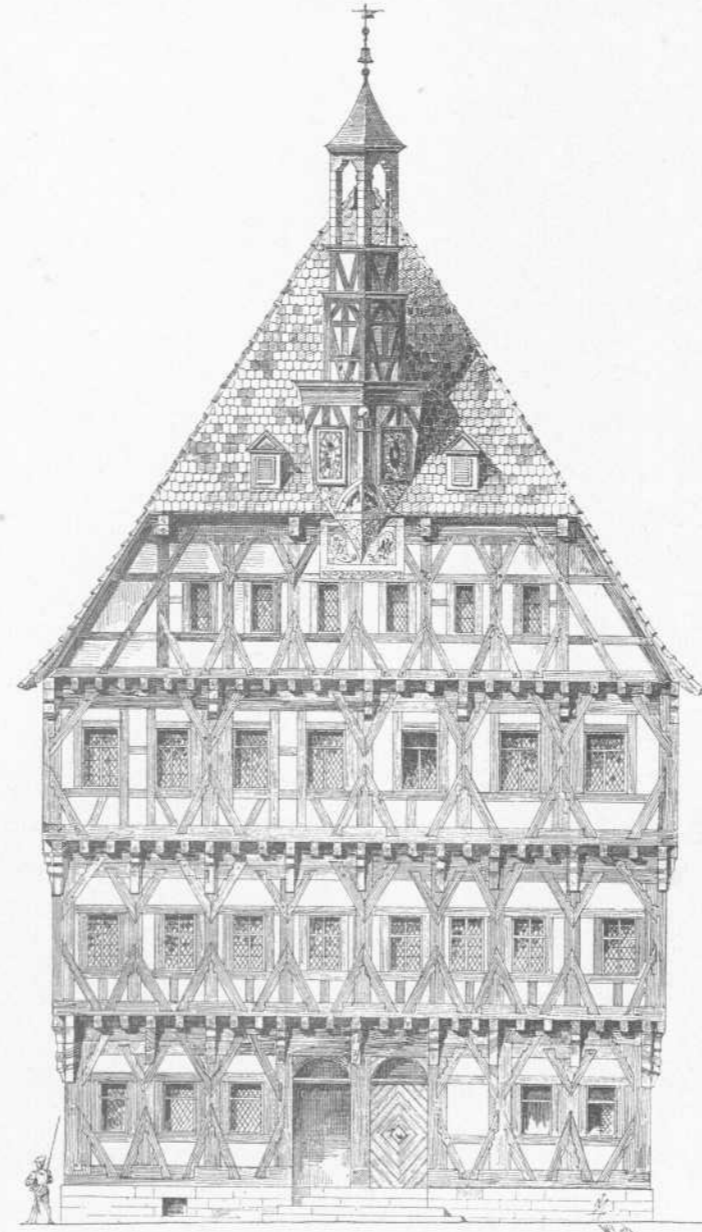

Markgröningen. Rathaus.