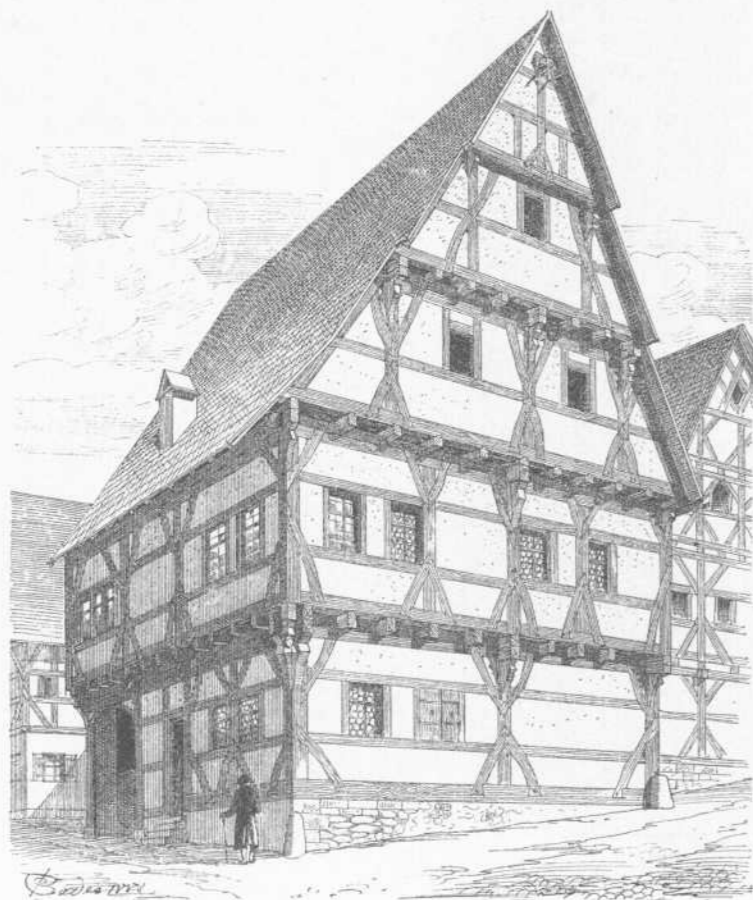

-
- Persistenter Identifier:** 393080226_1889_1
- Titel:** Die Kunst- und Altertums-Denkmale im Königreich Württemberg.
Tafeln. Neckarkreis
- Autor:** Paulus, Eduard
- Ort:** Stuttgart
- Maße:** circa 100 Blätter Bildtafeln
- Datierung:** 1889
- Signatur:** 2Kb 939:a-Atlas,1
- Strukturtyp:** volume
- Lizenz:** <https://creativecommons.org/licenses/by-sa/4.0/>
- PURL:** https://digibus.ub.uni-stuttgart.de/viewer/image/393080226_1889_1/1/
- Abschnitt:** Holzhäuser aus dem Schönbuch. Außenansichten.
- Strukturtyp:** illustration
- Lizenz:** <https://creativecommons.org/licenses/by-sa/4.0/>
- PURL:** https://digibus.ub.uni-stuttgart.de/viewer/image/393080226_1889_1/42/LOG_0040/

Darnsheim.

Sindelfingen.

Holzgerlingen.

Sindelfingen.

Neckarkreis.

Einzelheiten vom Haus in Darnsheim.

Weil im Schönbuch.

O. A. Böblingen.

Holzhäuser aus dem Schönbuch.