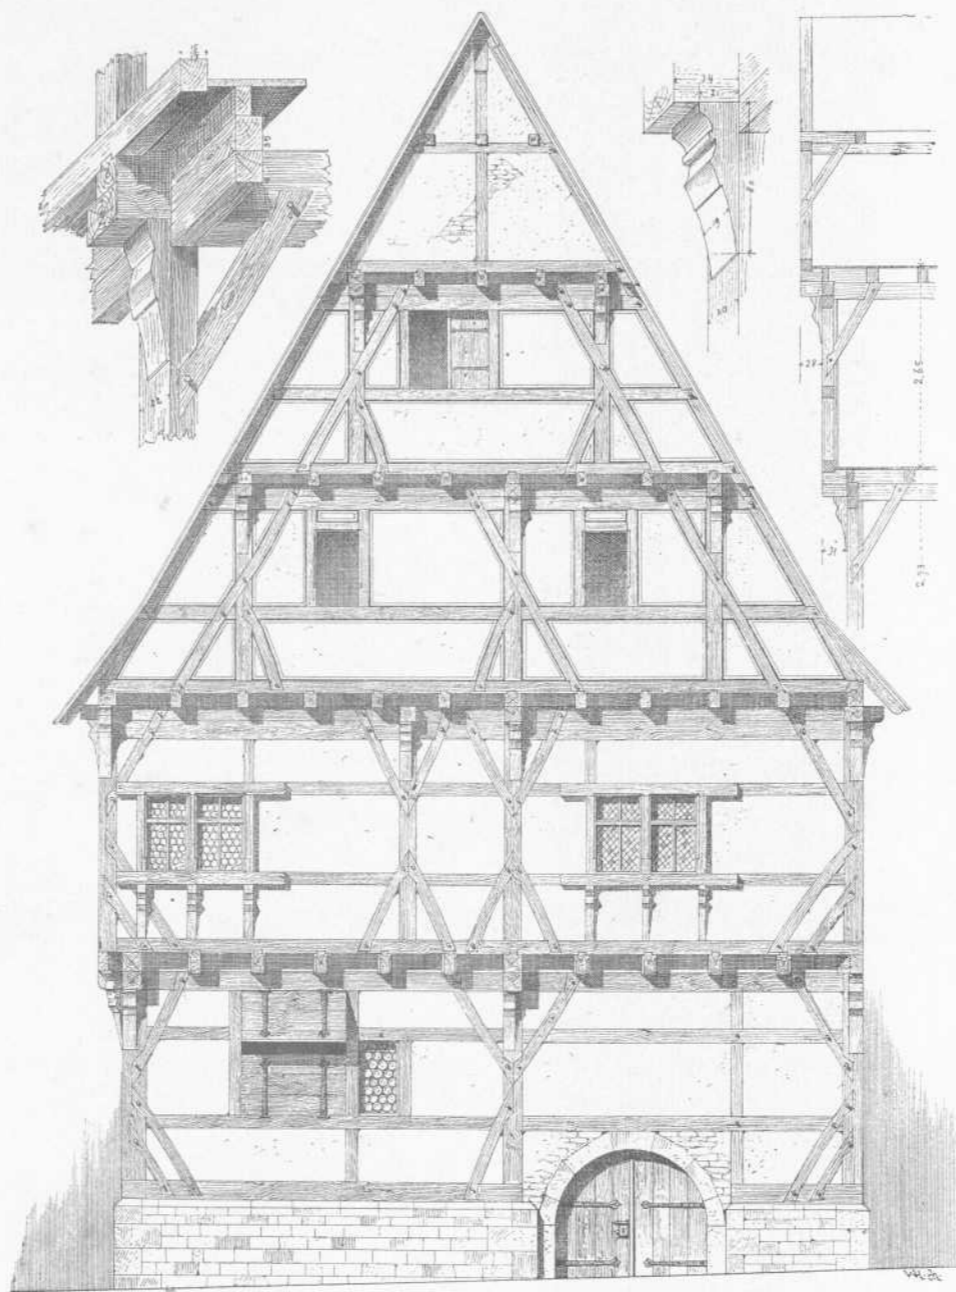

-
- Persistenter Identifier:** 393080226_1889_1
- Titel:** Die Kunst- und Altertums-Denkmale im Königreich Württemberg.
Tafeln. Neckarkreis
- Autor:** Paulus, Eduard
- Ort:** Stuttgart
- Maße:** circa 100 Blätter Bildtafeln
- Datierung:** 1889
- Signatur:** 2Kb 939:a-Atlas,1
- Strukturtyp:** volume
- Lizenz:** <https://creativecommons.org/licenses/by-sa/4.0/>
- PURL:** https://digibus.ub.uni-stuttgart.de/viewer/image/393080226_1889_1/1/
- Abschnitt:** Holzhäuser aus dem Schönbuch. Außenansichten.
- Strukturtyp:** illustration
- Lizenz:** <https://creativecommons.org/licenses/by-sa/4.0/>
- PURL:** https://digibus.ub.uni-stuttgart.de/viewer/image/393080226_1889_1/42/LOG_0040/

Darnsheim.

Sindelfingen.

Holzgerlingen.

Sindelfingen.

Neckarkreis.

Einzelheiten vom Haus in Darnsheim.

Weil im Schönbuch.

O. A. Böblingen.

Holzhäuser aus dem Schönbuch.