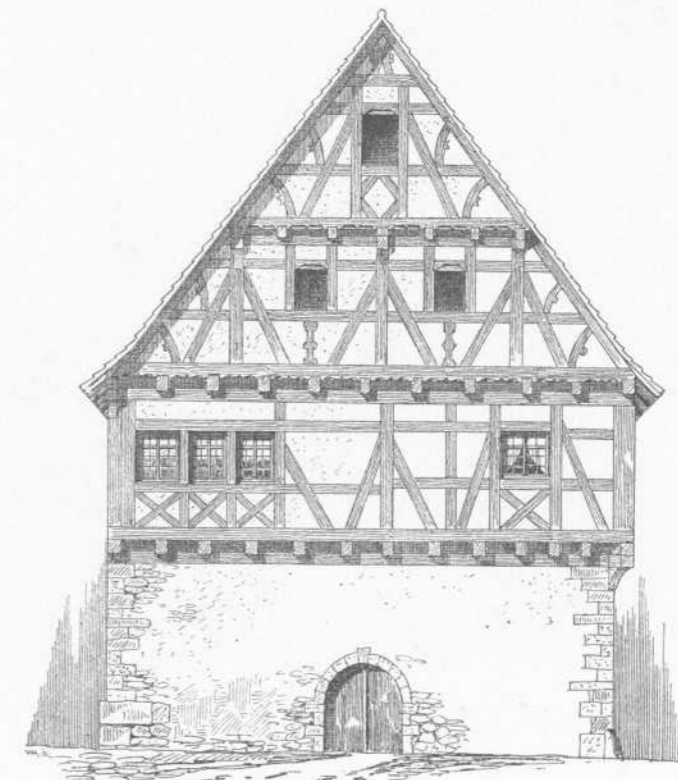

-
- Persistenter Identifier:** 393080226_1889_1
- Titel:** Die Kunst- und Altertums-Denkmale im Königreich Württemberg.
Tafeln. Neckarkreis
- Autor:** Paulus, Eduard
- Ort:** Stuttgart
- Maße:** circa 100 Blätter Bildtafeln
- Datierung:** 1889
- Signatur:** 2Kb 939:a-Atlas,1
- Strukturtyp:** volume
- Lizenz:** <https://creativecommons.org/licenses/by-sa/4.0/>
- PURL:** https://digibus.ub.uni-stuttgart.de/viewer/image/393080226_1889_1/1/
- Abschnitt:** Holzhäuser aus dem Schönbuch. Außenansichten.
- Strukturtyp:** illustration
- Lizenz:** <https://creativecommons.org/licenses/by-sa/4.0/>
- PURL:** https://digibus.ub.uni-stuttgart.de/viewer/image/393080226_1889_1/42/LOG_0040/

Darnsheim.

Sindelfingen.

Holzgerlingen.

Sindelfingen.

Neckarkreis.

Einzelheiten vom Haus in Darnsheim.

Weil im Schönbuch.

O. A. Böblingen.

Holzhäuser aus dem Schönbuch.