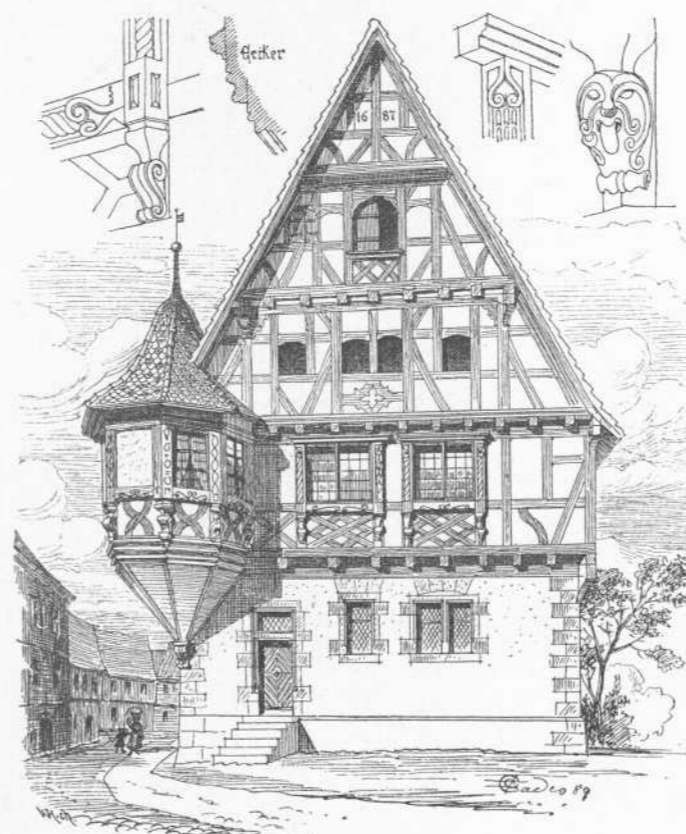

- Persistenter Identifier:** 393080226_1889_1
- Titel:** Die Kunst- und Altertums-Denkmale im Königreich Württemberg.
Tafeln. Neckarkreis
- Autor:** Paulus, Eduard
- Ort:** Stuttgart
- Maße:** circa 100 Blätter Bildtafeln
- Datierung:** 1889
- Signatur:** 2Kb 939:a-Atlas,1
- Strukturtyp:** volume
-
- Lizenz:** <https://creativecommons.org/licenses/by-sa/4.0/>
- PURL:** https://digibus.ub.uni-stuttgart.de/viewer/image/393080226_1889_1/1/
-
- Abschnitt:** Ansichten aus dem Oberamt Brackenheim.
- Strukturtyp:** illustration
-
- Lizenz:** <https://creativecommons.org/licenses/by-sa/4.0/>
- PURL:** https://digibus.ub.uni-stuttgart.de/viewer/image/393080226_1889_1/44/LOG_0042/

Stacksberg.

Stockheim.

Brackenheim. Schlosshof.

Zaberfeld. Haus der von Sternfels.

Brackenheim. St. Johann.

Schwaigern.

Frauzimmern. Haus der von Enzberg.

Schwaigern.