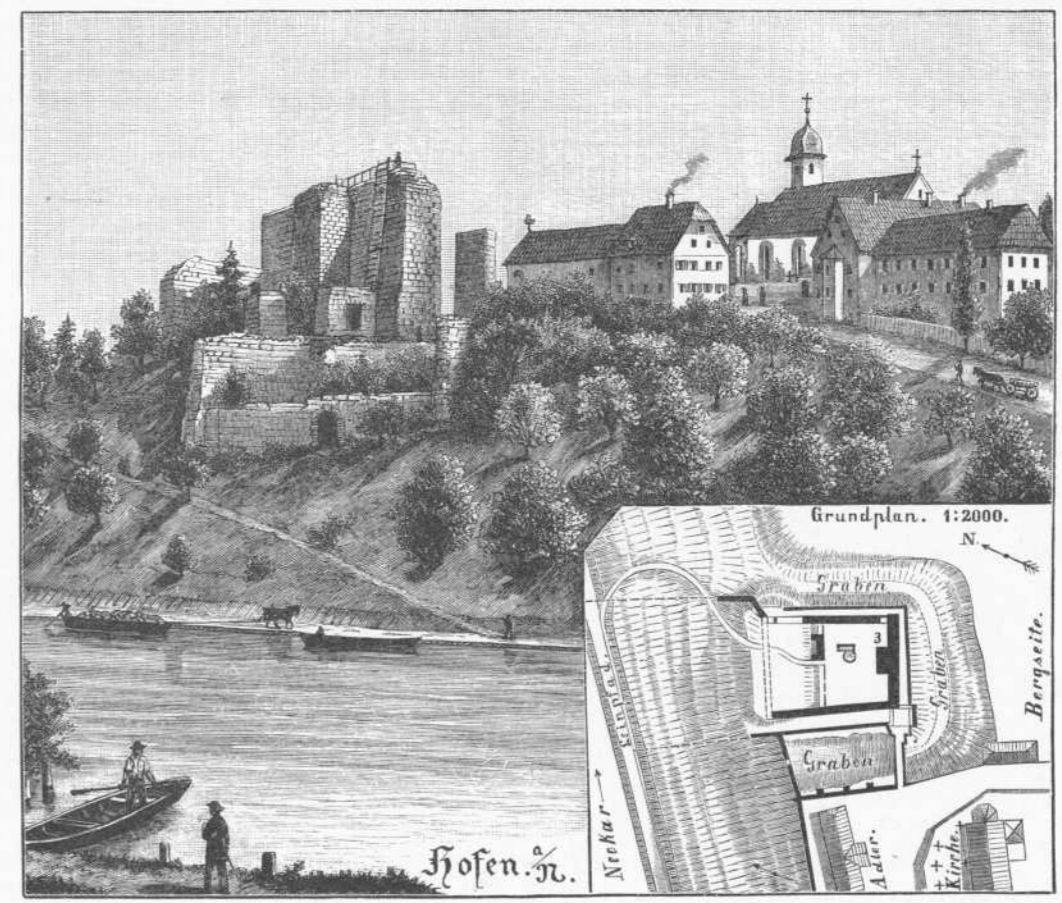

-
- Persistenter Identifier:** 393080226_1889_1
- Titel:** Die Kunst- und Altertums-Denkmale im Königreich Württemberg.
Tafeln. Neckarkreis
- Autor:** Paulus, Eduard
- Ort:** Stuttgart
- Maße:** circa 100 Blätter Bildtafeln
- Datierung:** 1889
- Signatur:** 2Kb 939:a-Atlas,1
- Strukturtyp:** volume
- Lizenz:** <https://creativecommons.org/licenses/by-sa/4.0/>
- PURL:** https://digibus.ub.uni-stuttgart.de/viewer/image/393080226_1889_1/1/
- Abschnitt:** Burgen aus dem O. A. Brackenheim und Cannstatt. Perspektivische Ansichten.
- Strukturtyp:** illustration
- Lizenz:** <https://creativecommons.org/licenses/by-sa/4.0/>
- PURL:** https://digibus.ub.uni-stuttgart.de/viewer/image/393080226_1889_1/47/LOG_0045/

Neckarkreis.

Burgen aus dem O. A. Brackenheim und Cannstatt.

O. A. Brackenheim und Cannstatt.

Aufgenommen von J. Näher.