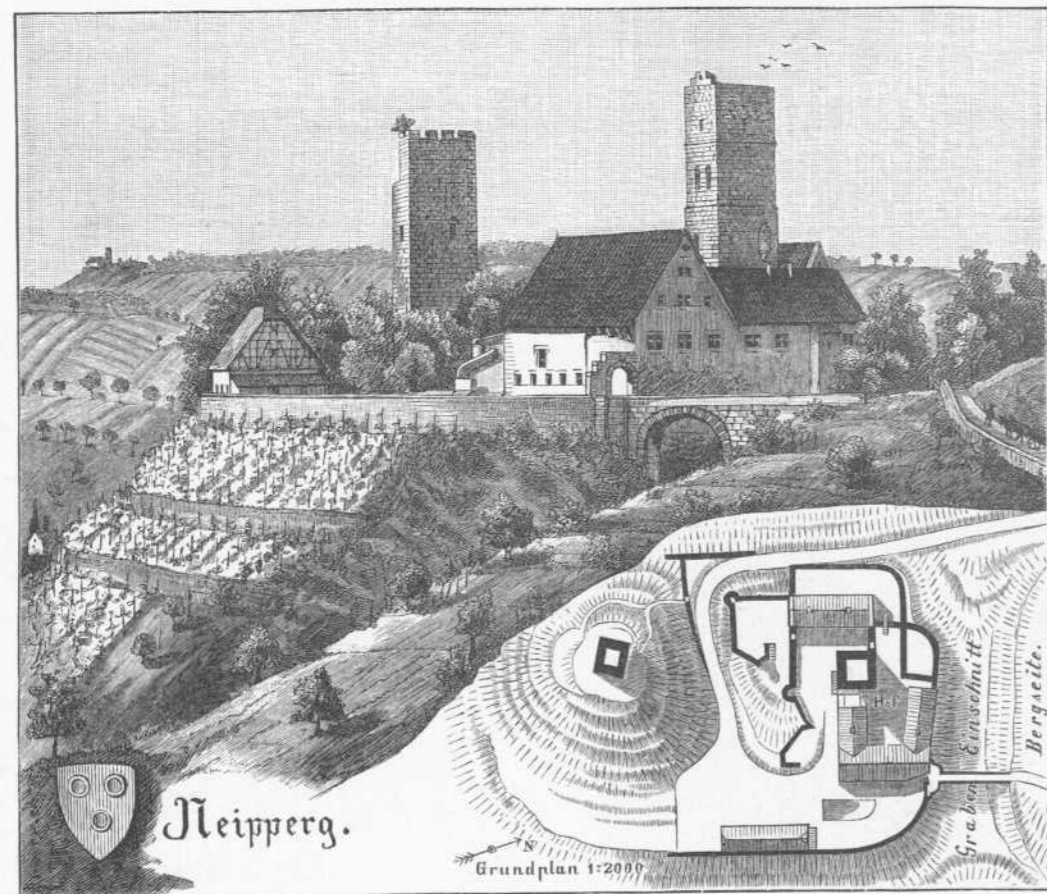

-
- Persistenter Identifier:** 393080226_1889_1
- Titel:** Die Kunst- und Altertums-Denkmale im Königreich Württemberg.
Tafeln. Neckarkreis
- Autor:** Paulus, Eduard
- Ort:** Stuttgart
- Maße:** circa 100 Blätter Bildtafeln
- Datierung:** 1889
- Signatur:** 2Kb 939:a-Atlas,1
- Strukturtyp:** volume
- Lizenz:** <https://creativecommons.org/licenses/by-sa/4.0/>
- PURL:** https://digibus.ub.uni-stuttgart.de/viewer/image/393080226_1889_1/1/
- Abschnitt:** Burgen aus dem O. A. Brackenheim und Cannstatt. Perspektivische Ansichten.
- Strukturtyp:** illustration
- Lizenz:** <https://creativecommons.org/licenses/by-sa/4.0/>
- PURL:** https://digibus.ub.uni-stuttgart.de/viewer/image/393080226_1889_1/47/LOG_0045/

Neckarkreis.

Burgen aus dem O. A. Brackenheim und Cannstatt.

O. A. Brackenheim und Cannstatt.

Aufgenommen von J. Näher.