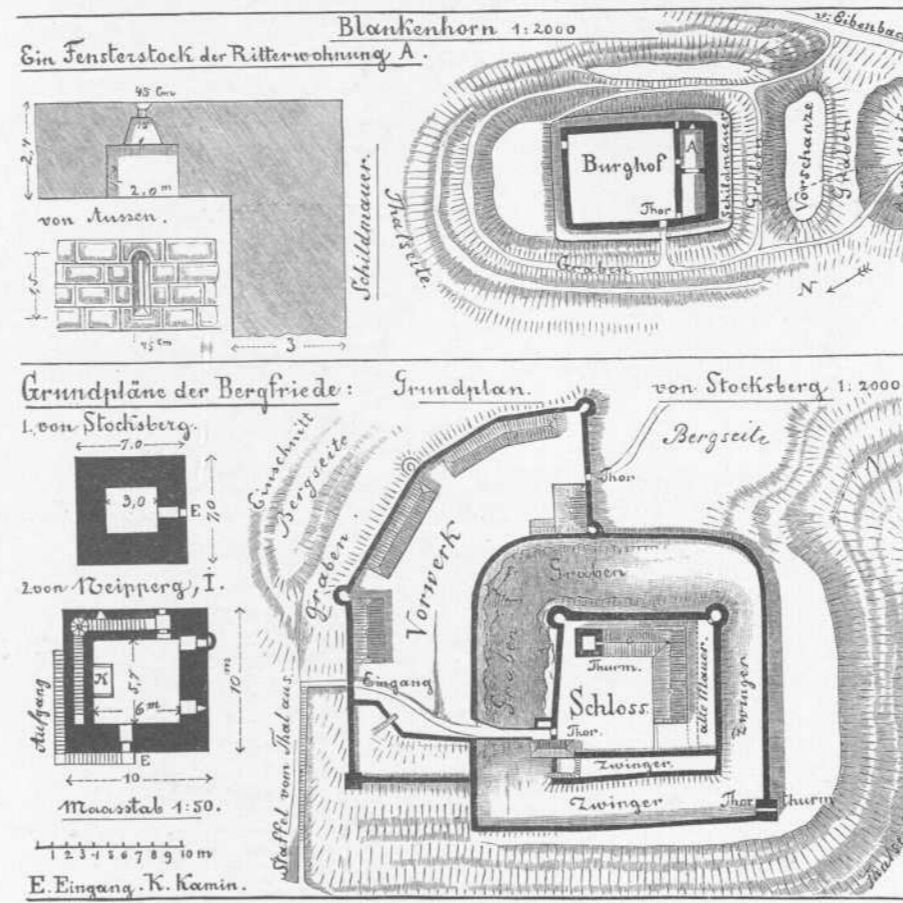

-
- Persistenter Identifier:** 393080226_1889_1
- Titel:** Die Kunst- und Altertums-Denkmale im Königreich Württemberg.
Tafeln. Neckarkreis
- Autor:** Paulus, Eduard
- Ort:** Stuttgart
- Maße:** circa 100 Blätter Bildtafeln
- Datierung:** 1889
- Signatur:** 2Kb 939:a-Atlas,1
- Strukturtyp:** volume
- Lizenz:** <https://creativecommons.org/licenses/by-sa/4.0/>
- PURL:** https://digibus.ub.uni-stuttgart.de/viewer/image/393080226_1889_1/1/
- Abschnitt:** Burgen aus dem O. A. Brackenheim und Cannstatt. Perspektivische Ansichten.
- Strukturtyp:** illustration
- Lizenz:** <https://creativecommons.org/licenses/by-sa/4.0/>
- PURL:** https://digibus.ub.uni-stuttgart.de/viewer/image/393080226_1889_1/47/LOG_0045/

Neckarkreis.

Burgen aus dem O. A. Brackenheim und Cannstatt.

O. A. Brackenheim und Cannstatt.

Aufgenommen von J. Näher.